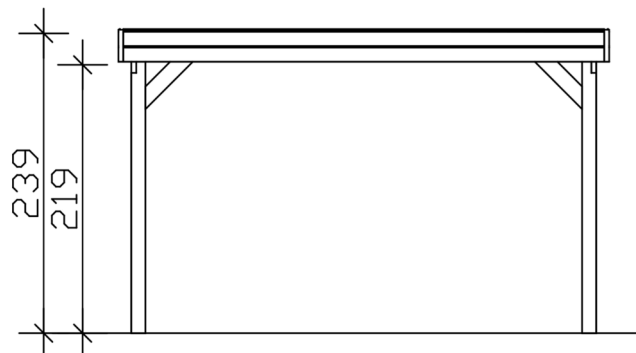

### Datenblatt / Baubeschreibung

Material	<b>Nadelholz</b>
Farbe	<b>Anthrazit</b>
Farbbehandlung	<b>Lasiert</b>
Größe	<b>402 x 555 cm</b>
Aufstellbreite (Sockelmaß)	<b>382 cm</b>
Aufstelltiefe (Sockelmaß)	<b>469 cm</b>
Außenbreite inkl. Dachüberstand	<b>402 cm</b>
Außentiefe inkl. Dachüberstand	<b>555 cm</b>
Firsthöhe	<b>239 cm</b>
Traufenhöhe	<b>228 cm</b>
Gesamthöhe vorne	<b>239 cm</b>
Gesamthöhe hinten	<b>228 cm</b>
Dachform	<b>Flachdach</b>
Material Dacheindeckung	<b>Dachschalung mit EPDM-Folie</b>
Farbe Dach	<b>Schwarz</b>
Dachstärke	<b>20 mm</b>

### 402 x 555 cm

Grundriss

Ansicht Vorne

# CARPORT FRIESLAND

402 x 555 cm  
Schnitte und Ansichten Maßstab 1:100

Schnitt