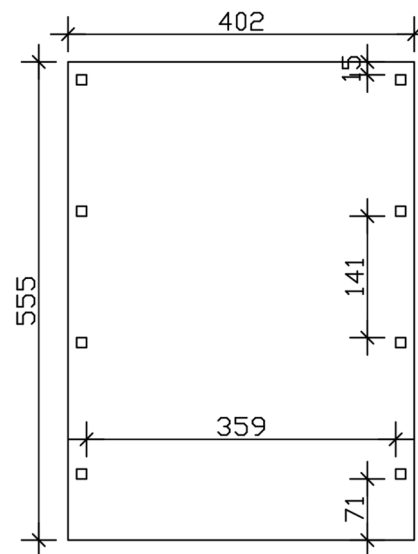

### Datenblatt / Baubeschreibung

Material	<b>Nadelholz</b>
Farbe	<b>Anthrazit</b>
Farbbehandlung	<b>Lasiert</b>
Größe	<b>402 x 555 cm</b>
Aufstellbreite (Sockelmaß)	<b>382 cm</b>
Aufstelltiefe (Sockelmaß)	<b>469 cm</b>
Außenbreite inkl. Dachüberstand	<b>402 cm</b>
Außentiefe inkl. Dachüberstand	<b>555 cm</b>
Firsthöhe	<b>239 cm</b>
Traufenhöhe	<b>228 cm</b>
Gesamthöhe vorne	<b>239 cm</b>
Gesamthöhe hinten	<b>228 cm</b>
Dachform	<b>Flachdach</b>
Material Dacheindeckung	<b>Dachschalung mit EPDM-Folie</b>
Farbe Dach	<b>Schwarz</b>
Dachstärke	<b>20 mm</b>

Dachfläche	<b>22 m<sup>2</sup></b>
Dachneigung	<b>nach hinten</b>
Gefälle	<b>1.2 °</b>
Dachüberstand vorne	<b>71 cm</b>
Dachüberstand hinten	<b>15 cm</b>
Dachüberstand links	<b>10 cm</b>
Dachüberstand rechts	<b>10 cm</b>
Dachblende	<b>Holzblende mit Dachrandprofil</b>
Schneelast (sk)	<b>1.25 kN/m<sup>2</sup></b>
Windstaudruck q	<b>0.95 kN/m<sup>2</sup></b>
Grundfläche	<b>22.31 m<sup>2</sup></b>
Umbauter Raum	<b>52.1 m<sup>3</sup></b>
Durchfahrtsbreite	<b>359 cm</b>
Durchfahrtshöhe vorne	<b>219 cm</b>
Durchfahrtshöhe hinten	<b>208 cm</b>
Pfostenstärke	<b>11,5 x 11,5 cm</b>
Pfostenlänge	<b>220 cm</b>
Pfostenabstand Breite	<b>359 cm</b>
Pfostenabstand Tiefe	<b>141 cm</b>
Pfostenanzahl	<b>8 Stück</b>
Verankerung	<b>H-Pfostenanker zum Einbetonieren</b>
Montageart	<b>Freistehend</b>
nicht im Lieferumfang enthalten	<b>Beton</b>
Garantie	<b>5 Jahre gemäß unseren Garantiebedingungen</b>
Verpackungsgewicht gesamt	<b>609 kg</b>
Anzahl Packstücke	<b>2</b>
Verpackungsmaß	<b>Breite: 400 cm, Höhe: 70 cm, Tiefe: 120 cm, 559 kg Breite: 40 cm, Höhe: 40 cm, Tiefe: 40 cm, 50 kg</b>
Artikelnummer	<b>350117-16-35</b>
EAN-Nummer	<b>4018211047154</b>
Externe Artikelnummer	<b>12725342</b>

### 402 x 555 cm

Grundriss

Ansicht Vorne

# CARPORT FRIESLAND

402 x 555 cm  
Schnitte und Ansichten Maßstab 1:100

Schnitt