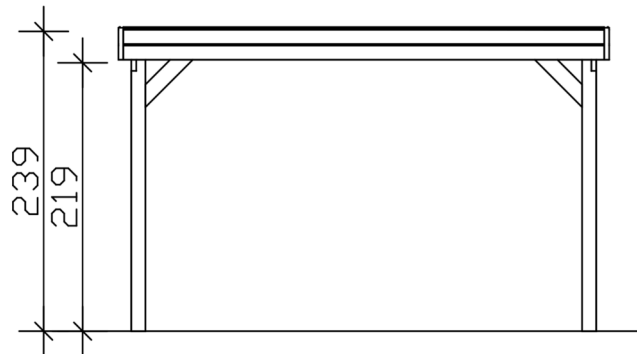

CARPORT FRIESLAND

Flachdach-Carport

CARPORT FRIESLAND

402 x 708 cm

Gestaltungsbeispiel

- Konstruktion aus imprägniertem Nadelholz
- Farblich behandelt in nussbaum
- Dachschalung mit EPDM-Folie
- Pfosten 11,5 x 11,5 cm

Carport

CARPORT FRIESLAND 402 X 708 CM, MIT EPDM-DACH, NUSSBAUM

Datenblatt / Baubeschreibung

Material	Nadelholz
Farbe	Nussbaum
Farbbehandlung	Lasiert
Größe	402 x 708 cm
Aufstellbreite (Sockelmaß)	382 cm
Aufstelltiefe (Sockelmaß)	622 cm
Außenbreite inkl. Dachüberstand	402 cm
Außentiefe inkl. Dachüberstand	708 cm
Firsthöhe	239 cm
Traufenhöhe	225 cm
Gesamthöhe vorne	239 cm
Gesamthöhe hinten	225 cm
Dachform	Flachdach
Material Dacheindeckung	Dachschalung mit EPDM-Folie
Farbe Dach	Schwarz
Dachstärke	20 mm

Dachfläche	28.12 m²
Dachneigung	nach hinten
Gefälle	1.2 °
Dachüberstand vorne	71 cm
Dachüberstand hinten	15 cm
Dachüberstand links	10 cm
Dachüberstand rechts	10 cm
Dachblende	Holzblende mit Dachrandprofil
Schneelast (sk)	1.25 kN/m²
Windstaudruck q	0.95 kN/m²
Grundfläche	28.46 m²
Umbauter Raum	66.03 m³
Durchfahrtsbreite	359 cm
Durchfahrtshöhe vorne	219 cm
Durchfahrtshöhe hinten	205 cm
Pfostenstärke	11,5 x 11,5 cm
Pfostenlänge	220 cm
Pfostenabstand Breite	359 cm
Pfostenabstand Tiefe	141 cm
Pfostenanzahl	10 Stück
Verankerung	H-Pfostenanker zum Einbetonieren
Montageart	Freistehend
nicht im Lieferumfang enthalten	Beton
Garantie	5 Jahre gemäß unseren Garantiebedingungen
Verpackungsgewicht gesamt	779 kg
Anzahl Packstücke	2
Verpackungsmaß	Breite: 400 cm, Höhe: 55 cm, Tiefe: 120 cm, 729 kg Breite: 40 cm, Höhe: 40 cm, Tiefe: 40 cm, 50 kg
Artikelnummer	350131-03-35
EAN-Nummer	4018211045334
Externe Artikelnummer	12725228

CARPORT FRIESLAND

402 x 708 cm

Grundriss

Ansicht Vorne

CARPORT FRIESLAND

402 x 708 cm
Schnitte und Ansichten Maßstab 1:100

Schnitt