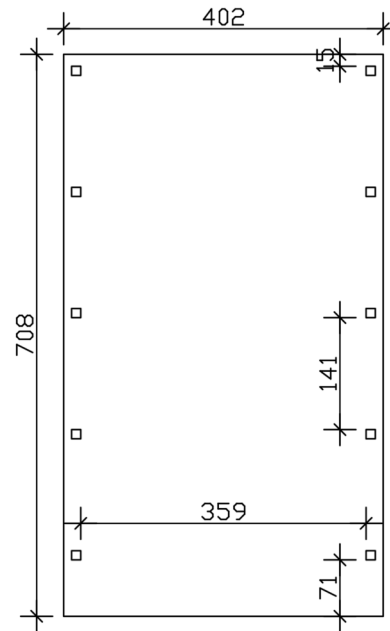

CARPORT FRIESLAND

Flachdach-Carport

CARPORT FRIESLAND

402 x 708 cm

Gestaltungsbeispiel

- Konstruktion aus imprägniertem Nadelholz
- Farblich behandelt in nussbaum
- Dachschalung mit EPDM-Folie
- Pfosten 11,5 x 11,5 cm

Carport

CARPORT FRIESLAND 402 X 708 CM, MIT EPDM-DACH, NUSSBAUM

Datenblatt / Baubeschreibung

Material	Nadelholz
Farbe	Nussbaum
Farbbehandlung	Lasiert
Größe	402 x 708 cm
Aufstellbreite (Sockelmaß)	382 cm
Aufstelltiefe (Sockelmaß)	622 cm
Außenbreite inkl. Dachüberstand	402 cm
Außentiefe inkl. Dachüberstand	708 cm
Firsthöhe	239 cm
Traufenhöhe	225 cm
Gesamthöhe vorne	239 cm
Gesamthöhe hinten	225 cm
Dachform	Flachdach
Material Dacheindeckung	Dachschalung mit EPDM-Folie
Farbe Dach	Schwarz
Dachstärke	20 mm

Dachfläche	28.12 m²
Dachneigung	nach hinten
Gefälle	1.2 °
Dachüberstand vorne	71 cm
Dachüberstand hinten	15 cm
Dachüberstand links	10 cm
Dachüberstand rechts	10 cm
Dachblende	Holzblende mit Dachrandprofil
Schneelast (sk)	1.25 kN/m²
Windstaudruck q	0.95 kN/m²
Grundfläche	28.46 m²
Umbauter Raum	66.03 m³
Durchfahrtsbreite	359 cm
Durchfahrtshöhe vorne	219 cm
Durchfahrtshöhe hinten	205 cm
Pfostenstärke	11,5 x 11,5 cm
Pfostenlänge	220 cm
Pfostenabstand Breite	359 cm
Pfostenabstand Tiefe	141 cm
Pfostenanzahl	10 Stück
Verankerung	H-Pfostenanker zum Einbetonieren
Montageart	Freistehend
nicht im Lieferumfang enthalten	Beton
Garantie	5 Jahre gemäß unseren Garantiebedingungen
Verpackungsgewicht gesamt	779 kg
Anzahl Packstücke	2
Verpackungsmaß	Breite: 400 cm, Höhe: 55 cm, Tiefe: 120 cm, 729 kg Breite: 40 cm, Höhe: 40 cm, Tiefe: 40 cm, 50 kg
Artikelnummer	350131-03-35
EAN-Nummer	4018211045334
Externe Artikelnummer	12725228

CARPORT FRIESLAND

402 x 708 cm

Grundriss

Ansicht Vorne

CARPORT FRIESLAND

402 x 708 cm
Schnitte und Ansichten Maßstab 1:100

Schnitt