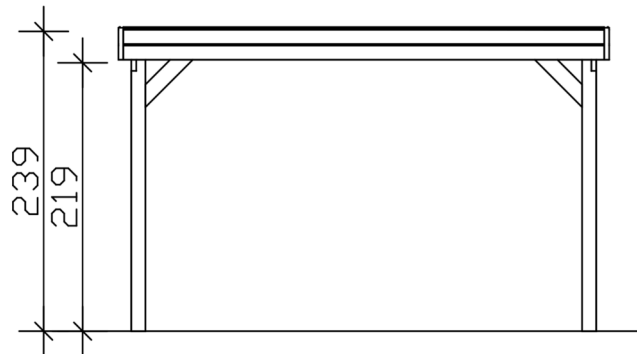

CARPORT FRIESLAND 402 X 708 CM, MIT EPDM-DACH, GRÜN IMPRÄGNIERT

Datenblatt / Baubeschreibung

Material	Nadelholz
Farbe	Grün
Farbbehandlung	Imprägniert
Größe	402 x 708 cm
Aufstellbreite (Sockelmaß)	382 cm
Aufstelltiefe (Sockelmaß)	622 cm
Außenbreite inkl. Dachüberstand	402 cm
Außentiefe inkl. Dachüberstand	708 cm
Firsthöhe	239 cm
Traufenhöhe	225 cm
Gesamthöhe vorne	239 cm
Gesamthöhe hinten	225 cm
Dachform	Flachdach
Material Dacheindeckung	Dachschalung mit EPDM-Folie
Farbe Dach	Schwarz
Dachstärke	20 mm

Dachfläche	28.12 m²
Dachneigung	nach hinten
Gefälle	1.2 °
Dachüberstand vorne	71 cm
Dachüberstand hinten	15 cm
Dachüberstand links	10 cm
Dachüberstand rechts	10 cm
Dachblende	Holzblende mit Dachrandprofil
Schneelast (sk)	1.25 kN/m²
Windstaudruck q	0.95 kN/m²
Grundfläche	28.46 m²
Umbauter Raum	66.03 m³
Durchfahrtsbreite	359 cm
Durchfahrtshöhe vorne	219 cm
Durchfahrtshöhe hinten	205 cm
Pfostenstärke	11,5 x 11,5 cm
Pfostenlänge	220 cm
Pfostenabstand Breite	359 cm
Pfostenabstand Tiefe	141 cm
Pfostenanzahl	10 Stück
Verankerung	H-Pfostenanker zum Einbetonieren
Montageart	Freistehend
nicht im Lieferumfang enthalten	Beton
Garantie	5 Jahre gemäß unseren Garantiebedingungen
Verpackungsgewicht gesamt	779 kg
Anzahl Packstücke	2
Verpackungsmaß	Breite: 400 cm, Höhe: 55 cm, Tiefe: 120 cm, 729 kg Breite: 40 cm, Höhe: 40 cm, Tiefe: 40 cm, 50 kg
Artikelnummer	350131-99-35
EAN-Nummer	4018211045372
Externe Artikelnummer	12725311

CARPORT FRIESLAND

402 x 708 cm

Grundriss

Ansicht Vorne

CARPORT FRIESLAND

402 x 708 cm
Schnitte und Ansichten Maßstab 1:100

Schnitt