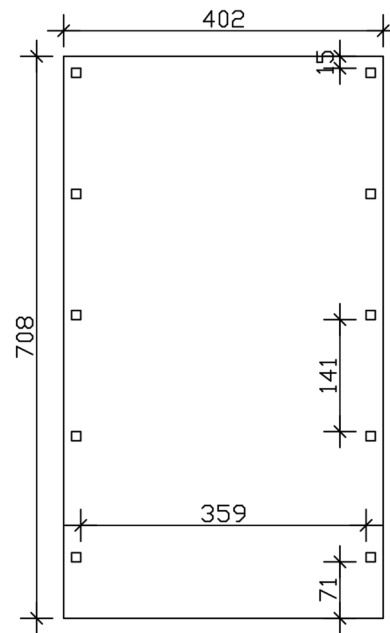

CARPORT FRIESLAND

Flachdach-Carport

CARPORT FRIESLAND
402 x 708 cm

Gestaltungsbeispiel

- Konstruktion aus imprägniertem Nadelholz
- Grün imprägniert
- Dachschalung mit EPDM-Folie
- Pfosten 11,5 x 11,5 cm

Carport

CARPORT FRIESLAND 402 X 708 CM, MIT EPDM-DACH, GRÜN IMPRÄGNIERT

Datenblatt / Baubeschreibung

Material	Nadelholz
Farbe	Grün
Farbbehandlung	Imprägniert
Größe	402 x 708 cm
Aufstellbreite (Sockelmaß)	382 cm
Aufstelltiefe (Sockelmaß)	622 cm
Außenbreite inkl. Dachüberstand	402 cm
Außentiefe inkl. Dachüberstand	708 cm
Firsthöhe	239 cm
Traufenhöhe	225 cm
Gesamthöhe vorne	239 cm
Gesamthöhe hinten	225 cm
Dachform	Flachdach
Material Dacheindeckung	Dachschalung mit EPDM-Folie
Farbe Dach	Schwarz
Dachstärke	20 mm

Dachfläche	28.12 m²
Dachneigung	nach hinten
Gefälle	1.2 °
Dachüberstand vorne	71 cm
Dachüberstand hinten	15 cm
Dachüberstand links	10 cm
Dachüberstand rechts	10 cm
Dachblende	Holzblende mit Dachrandprofil
Schneelast (sk)	1.25 kN/m²
Windstaudruck q	0.95 kN/m²
Grundfläche	28.46 m²
Umbauter Raum	66.03 m³
Durchfahrtsbreite	359 cm
Durchfahrtshöhe vorne	219 cm
Durchfahrtshöhe hinten	205 cm
Pfostenstärke	11,5 x 11,5 cm
Pfostenlänge	220 cm
Pfostenabstand Breite	359 cm
Pfostenabstand Tiefe	141 cm
Pfostenanzahl	10 Stück
Verankerung	H-Pfostenanker zum Einbetonieren
Montageart	Freistehend
nicht im Lieferumfang enthalten	Beton
Garantie	5 Jahre gemäß unseren Garantiebedingungen
Verpackungsgewicht gesamt	779 kg
Anzahl Packstücke	2
Verpackungsmaß	Breite: 400 cm, Höhe: 55 cm, Tiefe: 120 cm, 729 kg Breite: 40 cm, Höhe: 40 cm, Tiefe: 40 cm, 50 kg
Artikelnummer	350131-99-35
EAN-Nummer	4018211045372
Externe Artikelnummer	12725311

CARPORT FRIESLAND

402 x 708 cm

Grundriss

Ansicht Vorne

CARPORT FRIESLAND

402 x 708 cm
Schnitte und Ansichten Maßstab 1:100

Schnitt