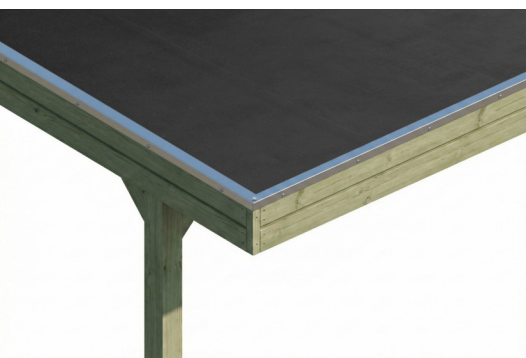

CARPORT FRIESLAND

Flachdach-Carport

CARPORT FRIESLAND
402 x 708 cm

Gestaltungsbeispiel

- Konstruktion aus imprägniertem Nadelholz
- Grün imprägniert
- Dachschalung mit EPDM-Folie
- Pfosten 11,5 x 11,5 cm

Carport

CARPORT FRIESLAND 402 X 708 CM, MIT EPDM-DACH, GRÜN IMPRÄGNIERT

Datenblatt / Baubeschreibung

Material	Nadelholz
Farbe	Grün
Farbbehandlung	Imprägniert
Größe	402 x 708 cm
Aufstellbreite (Sockelmaß)	382 cm
Aufstelltiefe (Sockelmaß)	622 cm
Außenbreite inkl. Dachüberstand	402 cm
Außentiefe inkl. Dachüberstand	708 cm
Firsthöhe	239 cm
Traufenhöhe	225 cm
Gesamthöhe vorne	239 cm
Gesamthöhe hinten	225 cm
Dachform	Flachdach
Material Dacheindeckung	Dachschalung mit EPDM-Folie
Farbe Dach	Schwarz
Dachstärke	20 mm

Dachfläche	28.12 m²
Dachneigung	nach hinten
Gefälle	1.2 °
Dachüberstand vorne	71 cm
Dachüberstand hinten	15 cm
Dachüberstand links	10 cm
Dachüberstand rechts	10 cm
Dachblende	Holzblende mit Dachrandprofil
Schneelast (sk)	1.25 kN/m²
Windstaudruck q	0.95 kN/m²
Grundfläche	28.46 m²
Umbauter Raum	66.03 m³
Durchfahrtsbreite	359 cm
Durchfahrtshöhe vorne	219 cm
Durchfahrtshöhe hinten	205 cm
Pfostenstärke	11,5 x 11,5 cm
Pfostenlänge	220 cm
Pfostenabstand Breite	359 cm
Pfostenabstand Tiefe	141 cm
Pfostenanzahl	10 Stück
Verankerung	H-Pfostenanker zum Einbetonieren
Montageart	Freistehend
nicht im Lieferumfang enthalten	Beton
Garantie	5 Jahre gemäß unseren Garantiebedingungen
Verpackungsgewicht gesamt	779 kg
Anzahl Packstücke	2
Verpackungsmaß	Breite: 400 cm, Höhe: 55 cm, Tiefe: 120 cm, 729 kg Breite: 40 cm, Höhe: 40 cm, Tiefe: 40 cm, 50 kg
Artikelnummer	350131-99-35
EAN-Nummer	4018211045372
Externe Artikelnummer	12725311

CARPORT FRIESLAND

402 x 708 cm

Grundriss

Ansicht Vorne

CARPORT FRIESLAND

402 x 708 cm
Schnitte und Ansichten Maßstab 1:100

Schnitt