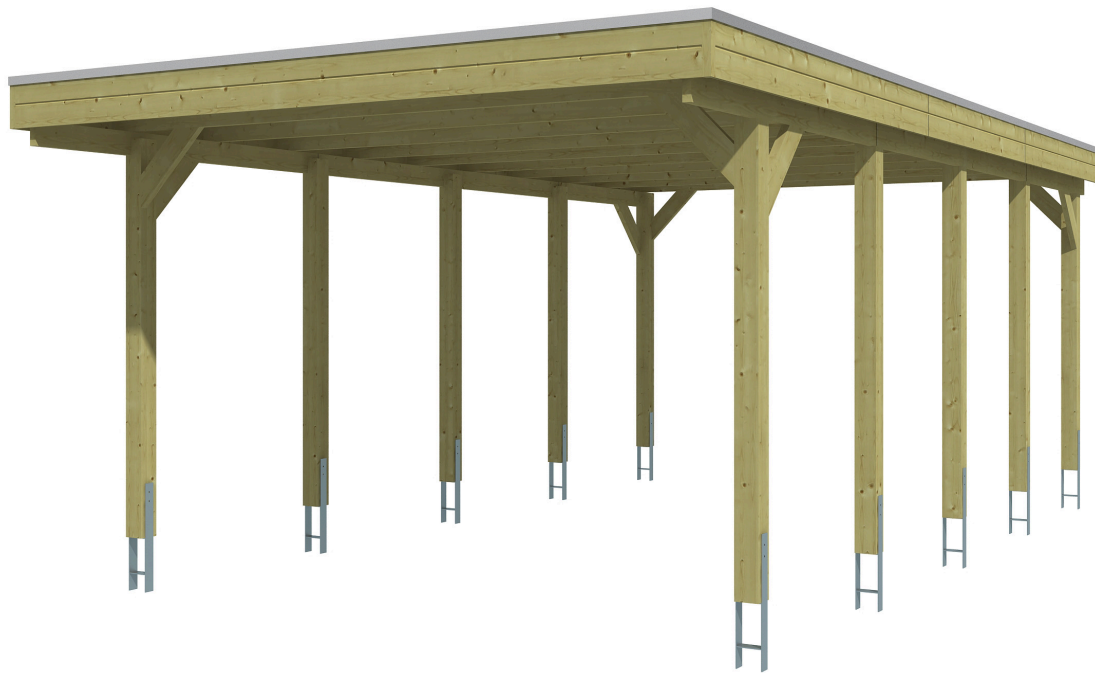

CARPORT FRIESLAND

Flachdach-Carport

CARPORT FRIESLAND
402 x 708 cm

Gestaltungsbeispiel

- Konstruktion aus imprägniertem Nadelholz
- Grün imprägniert
- Dachschalung mit EPDM-Folie
- Pfosten 11,5 x 11,5 cm

Carport

CARPORT FRIESLAND 402 X 708 CM, MIT EPDM-DACH, GRÜN IMPRÄGNIERT

Datenblatt / Baubeschreibung

Material	Nadelholz
Farbe	Grün
Farbbehandlung	Imprägniert
Größe	402 x 708 cm
Aufstellbreite (Sockelmaß)	382 cm
Aufstelltiefe (Sockelmaß)	622 cm
Außenbreite inkl. Dachüberstand	402 cm
Außentiefe inkl. Dachüberstand	708 cm
Firsthöhe	239 cm
Traufenhöhe	225 cm
Gesamthöhe vorne	239 cm
Gesamthöhe hinten	225 cm
Dachform	Flachdach
Material Dacheindeckung	Dachschalung mit EPDM-Folie
Farbe Dach	Schwarz
Dachstärke	20 mm

Dachfläche	28.12 m²
Dachneigung	nach hinten
Gefälle	1.2 °
Dachüberstand vorne	71 cm
Dachüberstand hinten	15 cm
Dachüberstand links	10 cm
Dachüberstand rechts	10 cm
Dachblende	Holzblende mit Dachrandprofil
Schneelast (sk)	1.25 kN/m²
Windstaudruck q	0.95 kN/m²
Grundfläche	28.46 m²
Umbauter Raum	66.03 m³
Durchfahrtsbreite	359 cm
Durchfahrtshöhe vorne	219 cm
Durchfahrtshöhe hinten	205 cm
Pfostenstärke	11,5 x 11,5 cm
Pfostenlänge	220 cm
Pfostenabstand Breite	359 cm
Pfostenabstand Tiefe	141 cm
Pfostenanzahl	10 Stück
Verankerung	H-Pfostenanker zum Einbetonieren
Montageart	Freistehend
nicht im Lieferumfang enthalten	Beton
Garantie	5 Jahre gemäß unseren Garantiebedingungen
Verpackungsgewicht gesamt	779 kg
Anzahl Packstücke	2
Verpackungsmaß	Breite: 400 cm, Höhe: 55 cm, Tiefe: 120 cm, 729 kg Breite: 40 cm, Höhe: 40 cm, Tiefe: 40 cm, 50 kg
Artikelnummer	350131-99-35
EAN-Nummer	4018211045372
Externe Artikelnummer	12725311

CARPORT FRIESLAND

402 x 708 cm

Grundriss

Ansicht Vorne

CARPORT FRIESLAND

402 x 708 cm
Schnitte und Ansichten Maßstab 1:100

Schnitt