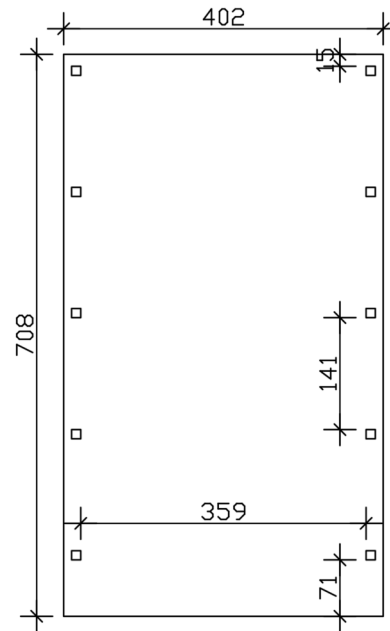

CARPORT FRIESLAND

Flachdach-Carport

CARPORT FRIESLAND
402 x 708 cm

Gestaltungsbeispiel

- Konstruktion aus imprägniertem Nadelholz
- Farblich behandelt in anthrazit
- Dachschalung mit EPDM-Folie
- Pfosten 11,5 x 11,5 cm

Carport

CARPORT FRIESLAND 402 X 708 CM, MIT EPDM-DACH, ANTHRAZIT

Datenblatt / Baubeschreibung

Material	Nadelholz
Farbe	Anthrazit
Farbbehandlung	Lasiert
Größe	402 x 708 cm
Aufstellbreite (Sockelmaß)	382 cm
Aufstelltiefe (Sockelmaß)	622 cm
Außenbreite inkl. Dachüberstand	402 cm
Außentiefe inkl. Dachüberstand	708 cm
Firsthöhe	239 cm
Traufenhöhe	225 cm
Gesamthöhe vorne	239 cm
Gesamthöhe hinten	225 cm
Dachform	Flachdach
Material Dacheindeckung	Dachschalung mit EPDM-Folie
Farbe Dach	Schwarz
Dachstärke	20 mm

Dachfläche	28.12 m²
Dachneigung	nach hinten
Gefälle	1.2 °
Dachüberstand vorne	71 cm
Dachüberstand hinten	15 cm
Dachüberstand links	10 cm
Dachüberstand rechts	10 cm
Dachblende	Holzblende mit Dachrandprofil
Schneelast (sk)	1.25 kN/m²
Windstaudruck q	0.95 kN/m²
Grundfläche	28.46 m²
Umbauter Raum	66.03 m³
Durchfahrtsbreite	359 cm
Durchfahrtshöhe vorne	219 cm
Durchfahrtshöhe hinten	205 cm
Pfostenstärke	11,5 x 11,5 cm
Pfostenlänge	220 cm
Pfostenabstand Breite	359 cm
Pfostenabstand Tiefe	141 cm
Pfostenanzahl	10 Stück
Verankerung	H-Pfostenanker zum Einbetonieren
Montageart	Freistehend
nicht im Lieferumfang enthalten	Beton
Garantie	5 Jahre gemäß unseren Garantiebedingungen
Verpackungsgewicht gesamt	779 kg
Anzahl Packstücke	2
Verpackungsmaß	Breite: 400 cm, Höhe: 55 cm, Tiefe: 120 cm, 729 kg Breite: 40 cm, Höhe: 40 cm, Tiefe: 40 cm, 50 kg
Artikelnummer	350131-16-35
EAN-Nummer	4018211047178
Externe Artikelnummer	12725450

CARPORT FRIESLAND

402 x 708 cm

Grundriss

Ansicht Vorne

CARPORT FRIESLAND

402 x 708 cm
Schnitte und Ansichten Maßstab 1:100

Schnitt