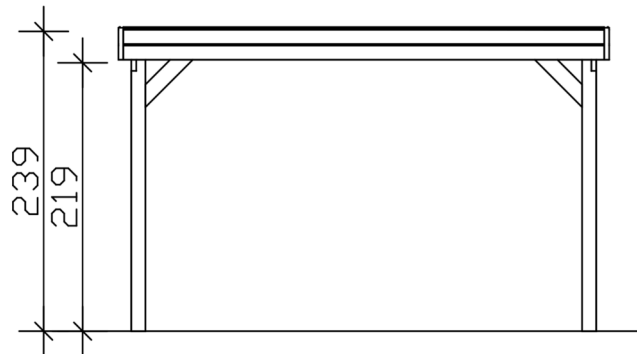

Carport

CARPORT FRIESLAND 402 X 708 CM, MIT EPDM-DACH, ANTHRAZIT

Datenblatt / Baubeschreibung

Material	Nadelholz
Farbe	Anthrazit
Farbbehandlung	Lasiert
Größe	402 x 708 cm
Aufstellbreite (Sockelmaß)	382 cm
Aufstelltiefe (Sockelmaß)	622 cm
Außenbreite inkl. Dachüberstand	402 cm
Außentiefe inkl. Dachüberstand	708 cm
Firsthöhe	239 cm
Traufenhöhe	225 cm
Gesamthöhe vorne	239 cm
Gesamthöhe hinten	225 cm
Dachform	Flachdach
Material Dacheindeckung	Dachschalung mit EPDM-Folie
Farbe Dach	Schwarz
Dachstärke	20 mm

Dachfläche	28.12 m²
Dachneigung	nach hinten
Gefälle	1.2 °
Dachüberstand vorne	71 cm
Dachüberstand hinten	15 cm
Dachüberstand links	10 cm
Dachüberstand rechts	10 cm
Dachblende	Holzblende mit Dachrandprofil
Schneelast (sk)	1.25 kN/m²
Windstaudruck q	0.95 kN/m²
Grundfläche	28.46 m²
Umbauter Raum	66.03 m³
Durchfahrtsbreite	359 cm
Durchfahrtshöhe vorne	219 cm
Durchfahrtshöhe hinten	205 cm
Pfostenstärke	11,5 x 11,5 cm
Pfostenlänge	220 cm
Pfostenabstand Breite	359 cm
Pfostenabstand Tiefe	141 cm
Pfostenanzahl	10 Stück
Verankerung	H-Pfostenanker zum Einbetonieren
Montageart	Freistehend
nicht im Lieferumfang enthalten	Beton
Garantie	5 Jahre gemäß unseren Garantiebedingungen
Verpackungsgewicht gesamt	779 kg
Anzahl Packstücke	2
Verpackungsmaß	Breite: 400 cm, Höhe: 55 cm, Tiefe: 120 cm, 729 kg Breite: 40 cm, Höhe: 40 cm, Tiefe: 40 cm, 50 kg
Artikelnummer	350131-16-35
EAN-Nummer	4018211047178
Externe Artikelnummer	12725450

CARPORT FRIESLAND

402 x 708 cm

Grundriss

Ansicht Vorne

CARPORT FRIESLAND

402 x 708 cm
Schnitte und Ansichten Maßstab 1:100

Schnitt