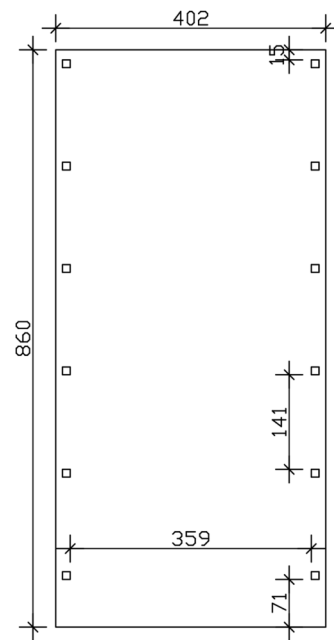

CARPORT FRIESLAND

Flachdach-Carport

CARPORT FRIESLAND

402 x 860 cm

Gestaltungsbeispiel

- Konstruktion aus imprägniertem Nadelholz
- Grün imprägniert
- Dachschalung mit EPDM-Folie
- Pfosten 11,5 x 11,5 cm

Carport

CARPORT FRIESLAND 402 X 860 CM, MIT EPDM-DACH, GRÜN IMPRÄGNIERT

Datenblatt / Baubeschreibung

Material	Nadelholz
Farbe	Grün
Farbbehandlung	Imprägniert
Größe	402 x 860 cm
Aufstellbreite (Sockelmaß)	382 cm
Aufstelltiefe (Sockelmaß)	774 cm
Außenbreite inkl. Dachüberstand	402 cm
Außentiefe inkl. Dachüberstand	860 cm
Firsthöhe	239 cm
Traufenhöhe	222 cm
Gesamthöhe vorne	239 cm
Gesamthöhe hinten	222 cm
Dachform	Flachdach
Material Dacheindeckung	Dachschalung mit EPDM-Folie
Farbe Dach	Schwarz
Dachstärke	20 mm

Dachfläche	34.2 m²
Dachneigung	nach hinten
Gefälle	1.2 °
Dachüberstand vorne	71 cm
Dachüberstand hinten	15 cm
Dachüberstand links	10 cm
Dachüberstand rechts	10 cm
Dachblende	Holzblende mit Dachrandprofil
Schneelast (sk)	1.25 kN/m²
Windstaudruck q	0.95 kN/m²
Grundfläche	34.57 m²
Umbauter Raum	79.69 m³
Durchfahrtsbreite	359 cm
Durchfahrtshöhe vorne	219 cm
Durchfahrtshöhe hinten	202 cm
Pfostenstärke	11,5 x 11,5 cm
Pfostenlänge	220 cm
Pfostenabstand Breite	359 cm
Pfostenabstand Tiefe	141 cm
Pfostenanzahl	12 Stück
Verankerung	H-Pfostenanker zum Einbetonieren
Montageart	Freistehend
nicht im Lieferumfang enthalten	Beton
Garantie	5 Jahre gemäß unseren Garantiebedingungen
Verpackungsgewicht gesamt	909 kg
Anzahl Packstücke	2
Verpackungsmaß	Breite: 400 cm, Höhe: 55 cm, Tiefe: 120 cm, 849 kg Breite: 50 cm, Höhe: 50 cm, Tiefe: 50 cm, 60 kg
Artikelnummer	350155-99-35
EAN-Nummer	4018211045426
Externe Artikelnummer	12725276

CARPORT FRIESLAND

402 x 860 cm

Grundriss

Schnitt

CARPORT FRIESLAND

402 x 860 cm
Schnitte und Ansichten Maßstab 1:100

Ansicht Vorne