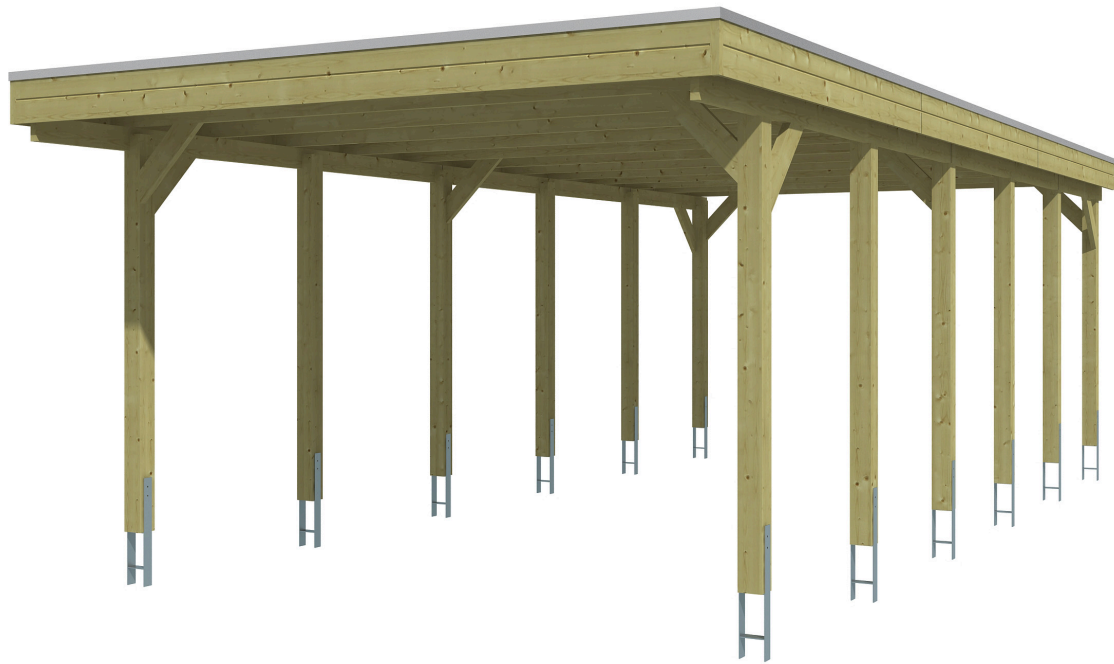

CARPORT FRIESLAND

Flachdach-Carport

CARPORT FRIESLAND

402 x 860 cm

Gestaltungsbeispiel

- Konstruktion aus imprägniertem Nadelholz
- Grün imprägniert
- Dachschalung mit EPDM-Folie
- Pfosten 11,5 x 11,5 cm

Carport

CARPORT FRIESLAND 402 X 860 CM, MIT EPDM-DACH, GRÜN IMPRÄGNIERT

Datenblatt / Baubeschreibung

Material	Nadelholz
Farbe	Grün
Farbbehandlung	Imprägniert
Größe	402 x 860 cm
Aufstellbreite (Sockelmaß)	382 cm
Aufstelltiefe (Sockelmaß)	774 cm
Außenbreite inkl. Dachüberstand	402 cm
Außentiefe inkl. Dachüberstand	860 cm
Firsthöhe	239 cm
Traufenhöhe	222 cm
Gesamthöhe vorne	239 cm
Gesamthöhe hinten	222 cm
Dachform	Flachdach
Material Dacheindeckung	Dachschalung mit EPDM-Folie
Farbe Dach	Schwarz
Dachstärke	20 mm

Dachfläche	34.2 m²
Dachneigung	nach hinten
Gefälle	1.2 °
Dachüberstand vorne	71 cm
Dachüberstand hinten	15 cm
Dachüberstand links	10 cm
Dachüberstand rechts	10 cm
Dachblende	Holzblende mit Dachrandprofil
Schneelast (sk)	1.25 kN/m²
Windstaudruck q	0.95 kN/m²
Grundfläche	34.57 m²
Umbauter Raum	79.69 m³
Durchfahrtsbreite	359 cm
Durchfahrtshöhe vorne	219 cm
Durchfahrtshöhe hinten	202 cm
Pfostenstärke	11,5 x 11,5 cm
Pfostenlänge	220 cm
Pfostenabstand Breite	359 cm
Pfostenabstand Tiefe	141 cm
Pfostenanzahl	12 Stück
Verankerung	H-Pfostenanker zum Einbetonieren
Montageart	Freistehend
nicht im Lieferumfang enthalten	Beton
Garantie	5 Jahre gemäß unseren Garantiebedingungen
Verpackungsgewicht gesamt	909 kg
Anzahl Packstücke	2
Verpackungsmaß	Breite: 400 cm, Höhe: 55 cm, Tiefe: 120 cm, 849 kg Breite: 50 cm, Höhe: 50 cm, Tiefe: 50 cm, 60 kg
Artikelnummer	350155-99-35
EAN-Nummer	4018211045426
Externe Artikelnummer	12725276

CARPORT FRIESLAND

402 x 860 cm

Grundriss

Schnitt

CARPORT FRIESLAND

402 x 860 cm
Schnitte und Ansichten Maßstab 1:100

Ansicht Vorne