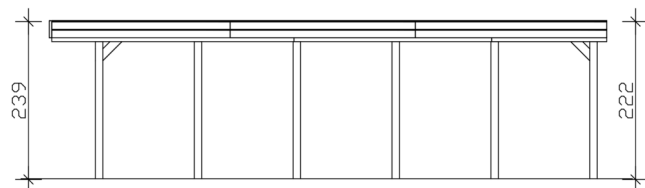

CARPORT FRIESLAND

Flachdach-Carport

CARPORT FRIESLAND

402 x 860 cm

Gestaltungsbeispiel

- Konstruktion aus imprägniertem Nadelholz
- Grün imprägniert
- Dachschalung mit EPDM-Folie
- Pfosten 11,5 x 11,5 cm

Carport

CARPORT FRIESLAND 402 X 860 CM, MIT EPDM-DACH, GRÜN IMPRÄGNIERT

Datenblatt / Baubeschreibung

Material	Nadelholz
Farbe	Grün
Farbbehandlung	Imprägniert
Größe	402 x 860 cm
Aufstellbreite (Sockelmaß)	382 cm
Aufstelltiefe (Sockelmaß)	774 cm
Außenbreite inkl. Dachüberstand	402 cm
Außentiefe inkl. Dachüberstand	860 cm
Firsthöhe	239 cm
Traufenhöhe	222 cm
Gesamthöhe vorne	239 cm
Gesamthöhe hinten	222 cm
Dachform	Flachdach
Material Dacheindeckung	Dachschalung mit EPDM-Folie
Farbe Dach	Schwarz
Dachstärke	20 mm

Dachfläche	34.2 m²
Dachneigung	nach hinten
Gefälle	1.2 °
Dachüberstand vorne	71 cm
Dachüberstand hinten	15 cm
Dachüberstand links	10 cm
Dachüberstand rechts	10 cm
Dachblende	Holzblende mit Dachrandprofil
Schneelast (sk)	1.25 kN/m²
Windstaudruck q	0.95 kN/m²
Grundfläche	34.57 m²
Umbauter Raum	79.69 m³
Durchfahrtsbreite	359 cm
Durchfahrtshöhe vorne	219 cm
Durchfahrtshöhe hinten	202 cm
Pfostenstärke	11,5 x 11,5 cm
Pfostenlänge	220 cm
Pfostenabstand Breite	359 cm
Pfostenabstand Tiefe	141 cm
Pfostenanzahl	12 Stück
Verankerung	H-Pfostenanker zum Einbetonieren
Montageart	Freistehend
nicht im Lieferumfang enthalten	Beton
Garantie	5 Jahre gemäß unseren Garantiebedingungen
Verpackungsgewicht gesamt	909 kg
Anzahl Packstücke	2
Verpackungsmaß	Breite: 400 cm, Höhe: 55 cm, Tiefe: 120 cm, 849 kg Breite: 50 cm, Höhe: 50 cm, Tiefe: 50 cm, 60 kg
Artikelnummer	350155-99-35
EAN-Nummer	4018211045426
Externe Artikelnummer	12725276

CARPORT FRIESLAND

402 x 860 cm

Grundriss

Schnitt

CARPORT FRIESLAND

402 x 860 cm
Schnitte und Ansichten Maßstab 1:100

Ansicht Vorne