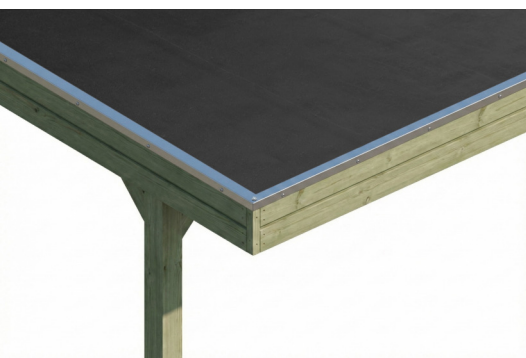

CARPORT FRIESLAND

Flachdach-Carport

CARPORT FRIESLAND

402 x 860 cm

Gestaltungsbeispiel

- Konstruktion aus imprägniertem Nadelholz
- Grün imprägniert
- Dachschalung mit EPDM-Folie
- Pfosten 11,5 x 11,5 cm

Carport

CARPORT FRIESLAND 402 X 860 CM, MIT EPDM-DACH, GRÜN IMPRÄGNIERT

Datenblatt / Baubeschreibung

Material	Nadelholz
Farbe	Grün
Farbbehandlung	Imprägniert
Größe	402 x 860 cm
Aufstellbreite (Sockelmaß)	382 cm
Aufstelltiefe (Sockelmaß)	774 cm
Außenbreite inkl. Dachüberstand	402 cm
Außentiefe inkl. Dachüberstand	860 cm
Firsthöhe	239 cm
Traufenhöhe	222 cm
Gesamthöhe vorne	239 cm
Gesamthöhe hinten	222 cm
Dachform	Flachdach
Material Dacheindeckung	Dachschalung mit EPDM-Folie
Farbe Dach	Schwarz
Dachstärke	20 mm

Dachfläche	34.2 m²
Dachneigung	nach hinten
Gefälle	1.2 °
Dachüberstand vorne	71 cm
Dachüberstand hinten	15 cm
Dachüberstand links	10 cm
Dachüberstand rechts	10 cm
Dachblende	Holzblende mit Dachrandprofil
Schneelast (sk)	1.25 kN/m²
Windstaudruck q	0.95 kN/m²
Grundfläche	34.57 m²
Umbauter Raum	79.69 m³
Durchfahrtsbreite	359 cm
Durchfahrtshöhe vorne	219 cm
Durchfahrtshöhe hinten	202 cm
Pfostenstärke	11,5 x 11,5 cm
Pfostenlänge	220 cm
Pfostenabstand Breite	359 cm
Pfostenabstand Tiefe	141 cm
Pfostenanzahl	12 Stück
Verankerung	H-Pfostenanker zum Einbetonieren
Montageart	Freistehend
nicht im Lieferumfang enthalten	Beton
Garantie	5 Jahre gemäß unseren Garantiebedingungen
Verpackungsgewicht gesamt	909 kg
Anzahl Packstücke	2
Verpackungsmaß	Breite: 400 cm, Höhe: 55 cm, Tiefe: 120 cm, 849 kg Breite: 50 cm, Höhe: 50 cm, Tiefe: 50 cm, 60 kg
Artikelnummer	350155-99-35
EAN-Nummer	4018211045426
Externe Artikelnummer	12725276

CARPORT FRIESLAND

402 x 860 cm

Grundriss

Schnitt

CARPORT FRIESLAND

402 x 860 cm
Schnitte und Ansichten Maßstab 1:100

Ansicht Vorne