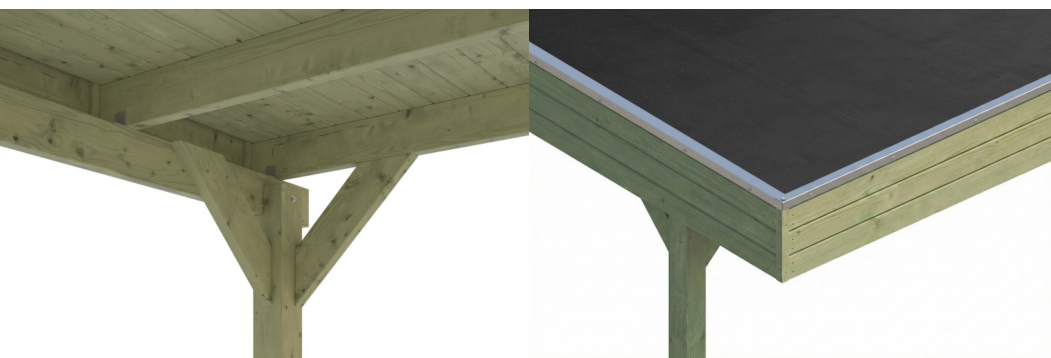

CARPORT FRIESLAND

Flachdach-Carport

CARPORT FRIESLAND

546 x 555 cm

Gestaltungsbeispiel

- Konstruktion aus imprägniertem Nadelholz
- Grün imprägniert
- Dachschalung mit EPDM-Folie
- Pfosten 11,5 x 11,5 cm

Carport

CARPORT FRIESLAND 546 X 555 CM, MIT EPDM-DACH, GRÜN IMPRÄGNIERT

Datenblatt / Baubeschreibung

Material	Nadelholz
Farbe	Grün
Farbbehandlung	Imprägniert
Größe	546 x 555 cm
Aufstellbreite (Sockelmaß)	538 cm
Aufstelltiefe (Sockelmaß)	469 cm
Außenbreite inkl. Dachüberstand	546 cm
Außentiefe inkl. Dachüberstand	555 cm
Firsthöhe	252 cm
Traufenhöhe	241 cm
Gesamthöhe vorne	252 cm
Gesamthöhe hinten	241 cm
Dachform	Flachdach
Material Dacheindeckung	Dachschalung mit EPDM-Folie
Farbe Dach	Schwarz
Dachstärke	20 mm

Dachfläche	29.92 m²
Dachneigung	nach hinten
Gefälle	1.2 °
Dachüberstand vorne	71 cm
Dachüberstand hinten	15 cm
Dachüberstand links	4 cm
Dachüberstand rechts	4 cm
Dachblende	Holzblende mit Dachrandprofil
Schneelast (sk)	1.25 kN/m²
Windstaudruck q	0.95 kN/m²
Grundfläche	30.3 m²
Umbauter Raum	74.7 m³
Durchfahrtsbreite	515 cm
Durchfahrtshöhe vorne	219 cm
Durchfahrtshöhe hinten	208 cm
Pfostenstärke	11,5 x 11,5 cm
Pfostenlänge	220 cm
Pfostenabstand Breite	515 cm
Pfostenabstand Tiefe	141 cm
Pfostenanzahl	8 Stück
Verankerung	H-Pfostenanker zum Einbetonieren
Montageart	Freistehend
nicht im Lieferumfang enthalten	Beton
Garantie	5 Jahre gemäß unseren Garantiebedingungen
Verpackungsgewicht gesamt	902 kg
Anzahl Packstücke	2
Verpackungsmaß	Breite: 540 cm, Höhe: 55 cm, Tiefe: 120 cm, 827 kg Breite: 60 cm, Höhe: 60 cm, Tiefe: 50 cm, 75 kg
Artikelnummer	350193-99-35
EAN-Nummer	4018211045228
Externe Artikelnummer	12725219

CARPORT FRIESLAND

546 x 555 cm

Ansicht Vorne

Grundriss

CARPORT FRIESLAND

546 x 555 cm
Schnitte und Ansichten Maßstab 1:100

Schnitt