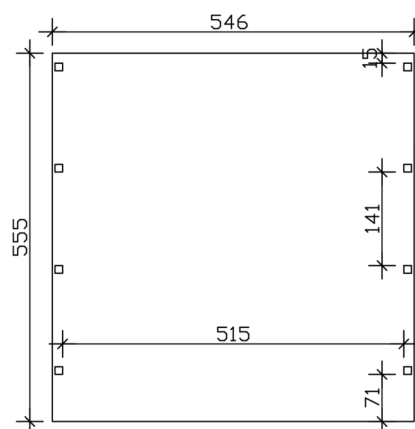

CARPORT FRIESLAND

Flachdach-Carport

CARPORT FRIESLAND

546 x 555 cm

Gestaltungsbeispiel

- Konstruktion aus imprägniertem Nadelholz
- Grün imprägniert
- Dachschalung mit EPDM-Folie
- Pfosten 11,5 x 11,5 cm

Carport

CARPORT FRIESLAND 546 X 555 CM, MIT EPDM-DACH, GRÜN IMPRÄGNIERT

Datenblatt / Baubeschreibung

Material	Nadelholz
Farbe	Grün
Farbbehandlung	Imprägniert
Größe	546 x 555 cm
Aufstellbreite (Sockelmaß)	538 cm
Aufstelltiefe (Sockelmaß)	469 cm
Außenbreite inkl. Dachüberstand	546 cm
Außentiefe inkl. Dachüberstand	555 cm
Firsthöhe	252 cm
Traufenhöhe	241 cm
Gesamthöhe vorne	252 cm
Gesamthöhe hinten	241 cm
Dachform	Flachdach
Material Dacheindeckung	Dachschalung mit EPDM-Folie
Farbe Dach	Schwarz
Dachstärke	20 mm

Dachfläche	29.92 m²
Dachneigung	nach hinten
Gefälle	1.2 °
Dachüberstand vorne	71 cm
Dachüberstand hinten	15 cm
Dachüberstand links	4 cm
Dachüberstand rechts	4 cm
Dachblende	Holzblende mit Dachrandprofil
Schneelast (sk)	1.25 kN/m²
Windstaudruck q	0.95 kN/m²
Grundfläche	30.3 m²
Umbauter Raum	74.7 m³
Durchfahrtsbreite	515 cm
Durchfahrtshöhe vorne	219 cm
Durchfahrtshöhe hinten	208 cm
Pfostenstärke	11,5 x 11,5 cm
Pfostenlänge	220 cm
Pfostenabstand Breite	515 cm
Pfostenabstand Tiefe	141 cm
Pfostenanzahl	8 Stück
Verankerung	H-Pfostenanker zum Einbetonieren
Montageart	Freistehend
nicht im Lieferumfang enthalten	Beton
Garantie	5 Jahre gemäß unseren Garantiebedingungen
Verpackungsgewicht gesamt	902 kg
Anzahl Packstücke	2
Verpackungsmaß	Breite: 540 cm, Höhe: 55 cm, Tiefe: 120 cm, 827 kg Breite: 60 cm, Höhe: 60 cm, Tiefe: 50 cm, 75 kg
Artikelnummer	350193-99-35
EAN-Nummer	4018211045228
Externe Artikelnummer	12725219

CARPORT FRIESLAND

546 x 555 cm

Ansicht Vorne

Grundriss

CARPORT FRIESLAND

546 x 555 cm
Schnitte und Ansichten Maßstab 1:100

Schnitt