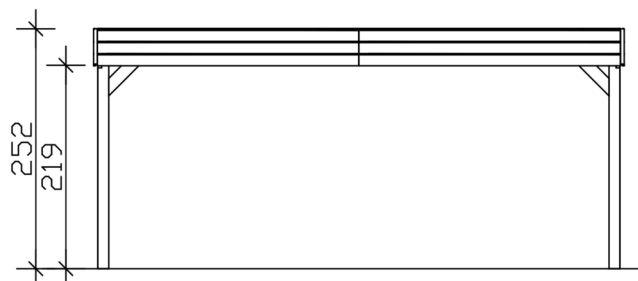

## CARPORT FRIESLAND 546 X 708 CM, MIT STAHL-DACHPLATTEN, GRÜN IMPRÄGNIERT

### Datenblatt / Baubeschreibung

Material	<b>Nadelholz</b>
Farbe	<b>Grün</b>
Farbbehandlung	<b>Imprägniert</b>
Größe	<b>546 x 708 cm</b>
Aufstellbreite (Sockelmaß)	<b>538 cm</b>
Aufstelltiefe (Sockelmaß)	<b>622 cm</b>
Außenbreite inkl. Dachüberstand	<b>546 cm</b>
Außentiefe inkl. Dachüberstand	<b>708 cm</b>
Firsthöhe	<b>252 cm</b>
Traufenhöhe	<b>238 cm</b>
Gesamthöhe vorne	<b>252 cm</b>
Gesamthöhe hinten	<b>238 cm</b>
Dachform	<b>Flachdach</b>
Material Dacheindeckung	<b>Stahl-Trapezblech verzinkt und beschichtet</b>
Farbe Dach	<b>Anthrazit</b>
Dachstärke	<b>0,5 mm</b>

Dachfläche	<b>38.24 m<sup>2</sup></b>
Dachneigung	<b>nach hinten</b>
Gefälle	<b>1.2 °</b>
Dachüberstand vorne	<b>71 cm</b>
Dachüberstand hinten	<b>15 cm</b>
Dachüberstand links	<b>4 cm</b>
Dachüberstand rechts	<b>4 cm</b>
Dachblende	<b>Holzblende mit Dachrandprofil</b>
Schneelast (sk)	<b>1.25 kN/m<sup>2</sup></b>
Windstaudruck q	<b>0.95 kN/m<sup>2</sup></b>
Grundfläche	<b>38.66 m<sup>2</sup></b>
Umbauter Raum	<b>94.71 m<sup>3</sup></b>
Durchfahrtsbreite	<b>515 cm</b>
Durchfahrtshöhe vorne	<b>219 cm</b>
Durchfahrtshöhe hinten	<b>205 cm</b>
Pfostenstärke	<b>11,5 x 11,5 cm</b>
Pfostenlänge	<b>220 cm</b>
Pfostenabstand Breite	<b>515 cm</b>
Pfostenabstand Tiefe	<b>141 cm</b>
Pfostenanzahl	<b>10 Stück</b>
Verankerung	<b>H-Pfostenanker zum Einbetonieren</b>
Montageart	<b>Freistehend</b>
nicht im Lieferumfang enthalten	<b>Beton</b>
Garantie	<b>5 Jahre gemäß unseren Garantiebedingungen</b>
Verpackungsgewicht gesamt	<b>884 kg</b>
Anzahl Packstücke	<b>1</b>
Verpackungsmaß	<b>Breite: 540 cm, Höhe: 40 cm, Tiefe: 120 cm, 884 kg</b>
Artikelnummer	<b>350216-99-40</b>
EAN-Nummer	<b>4018211350216</b>
Externe Artikelnummer	<b>12725291</b>

## CARPORT FRIESLAND

546 x 708 cm

Ansicht Vorne

Schnitt

**CARPORT FRIESLAND**  
546 x 708 cm  
Schnitte und Ansichten Maßstab 1:100

Grundriss