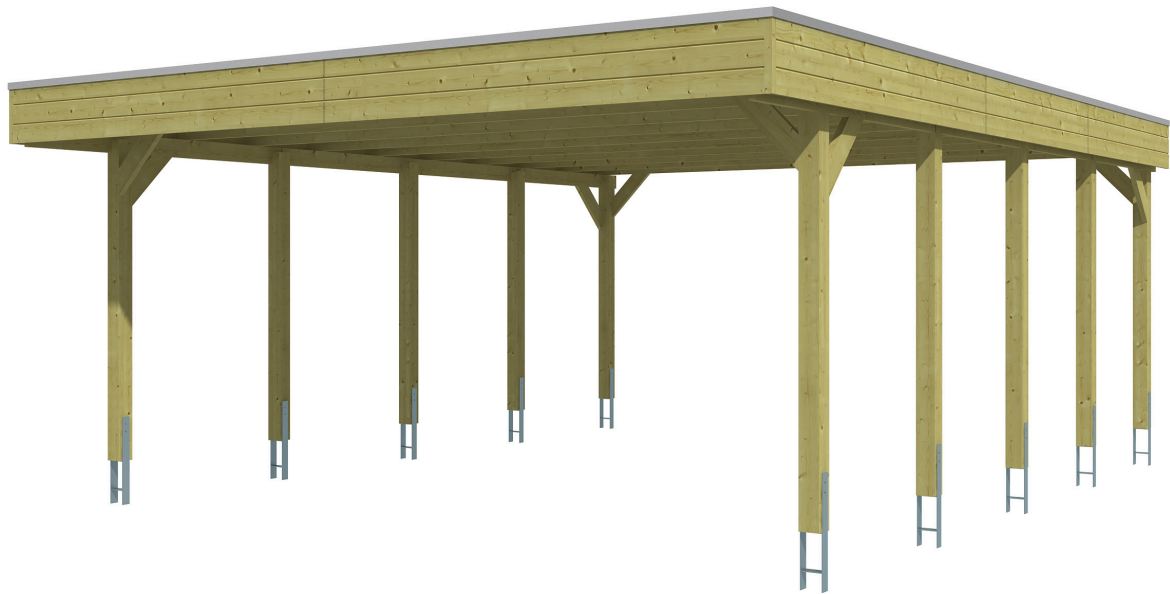

## CARPORT FRIESLAND

546 x 708 cm

Gestaltungsbeispiel

- Konstruktion aus imprägniertem Nadelholz
- Grün imprägniert
- Stahl-Dachplatten
- Pfosten 11,5 x 11,5 cm

Carport

## CARPORT FRIESLAND 546 X 708 CM, MIT STAHL-DACHPLATTEN, GRÜN IMPRÄGNIERT

### Datenblatt / Baubeschreibung

Material	<b>Nadelholz</b>
Farbe	<b>Grün</b>
Farbbehandlung	<b>Imprägniert</b>
Größe	<b>546 x 708 cm</b>
Aufstellbreite (Sockelmaß)	<b>538 cm</b>
Aufstelltiefe (Sockelmaß)	<b>622 cm</b>
Außenbreite inkl. Dachüberstand	<b>546 cm</b>
Außentiefe inkl. Dachüberstand	<b>708 cm</b>
Firsthöhe	<b>252 cm</b>
Traufenhöhe	<b>238 cm</b>
Gesamthöhe vorne	<b>252 cm</b>
Gesamthöhe hinten	<b>238 cm</b>
Dachform	<b>Flachdach</b>
Material Dacheindeckung	<b>Stahl-Trapezblech verzinkt und beschichtet</b>
Farbe Dach	<b>Anthrazit</b>
Dachstärke	<b>0,5 mm</b>

Dachfläche	<b>38.24 m<sup>2</sup></b>
Dachneigung	<b>nach hinten</b>
Gefälle	<b>1.2 °</b>
Dachüberstand vorne	<b>71 cm</b>
Dachüberstand hinten	<b>15 cm</b>
Dachüberstand links	<b>4 cm</b>
Dachüberstand rechts	<b>4 cm</b>
Dachblende	<b>Holzblende mit Dachrandprofil</b>
Schneelast (sk)	<b>1.25 kN/m<sup>2</sup></b>
Windstaudruck q	<b>0.95 kN/m<sup>2</sup></b>
Grundfläche	<b>38.66 m<sup>2</sup></b>
Umbauter Raum	<b>94.71 m<sup>3</sup></b>
Durchfahrtsbreite	<b>515 cm</b>
Durchfahrtshöhe vorne	<b>219 cm</b>
Durchfahrtshöhe hinten	<b>205 cm</b>
Pfostenstärke	<b>11,5 x 11,5 cm</b>
Pfostenlänge	<b>220 cm</b>
Pfostenabstand Breite	<b>515 cm</b>
Pfostenabstand Tiefe	<b>141 cm</b>
Pfostenanzahl	<b>10 Stück</b>
Verankerung	<b>H-Pfostenanker zum Einbetonieren</b>
Montageart	<b>Freistehend</b>
nicht im Lieferumfang enthalten	<b>Beton</b>
Garantie	<b>5 Jahre gemäß unseren Garantiebedingungen</b>
Verpackungsgewicht gesamt	<b>884 kg</b>
Anzahl Packstücke	<b>1</b>
Verpackungsmaß	<b>Breite: 540 cm, Höhe: 40 cm, Tiefe: 120 cm, 884 kg</b>
Artikelnummer	<b>350216-99-40</b>
EAN-Nummer	<b>4018211350216</b>
Externe Artikelnummer	<b>12725291</b>