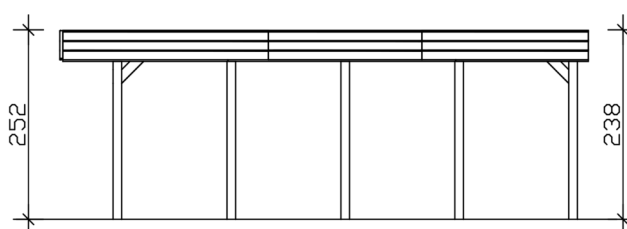

## CARPORT FRIESLAND 546 X 708 CM, MIT STAHL-DACHPLATTEN, GRÜN IMPRÄGNIERT

### Datenblatt / Baubeschreibung

Material	<b>Nadelholz</b>
Farbe	<b>Grün</b>
Farbbehandlung	<b>Imprägniert</b>
Größe	<b>546 x 708 cm</b>
Aufstellbreite (Sockelmaß)	<b>538 cm</b>
Aufstelltiefe (Sockelmaß)	<b>622 cm</b>
Außenbreite inkl. Dachüberstand	<b>546 cm</b>
Außentiefe inkl. Dachüberstand	<b>708 cm</b>
Firsthöhe	<b>252 cm</b>
Traufenhöhe	<b>238 cm</b>
Gesamthöhe vorne	<b>252 cm</b>
Gesamthöhe hinten	<b>238 cm</b>
Dachform	<b>Flachdach</b>
Material Dacheindeckung	<b>Stahl-Trapezblech verzinkt und beschichtet</b>
Farbe Dach	<b>Anthrazit</b>
Dachstärke	<b>0,5 mm</b>

Dachfläche	<b>38.24 m<sup>2</sup></b>
Dachneigung	<b>nach hinten</b>
Gefälle	<b>1.2 °</b>
Dachüberstand vorne	<b>71 cm</b>
Dachüberstand hinten	<b>15 cm</b>
Dachüberstand links	<b>4 cm</b>
Dachüberstand rechts	<b>4 cm</b>
Dachblende	<b>Holzblende mit Dachrandprofil</b>
Schneelast (sk)	<b>1.25 kN/m<sup>2</sup></b>
Windstaudruck q	<b>0.95 kN/m<sup>2</sup></b>
Grundfläche	<b>38.66 m<sup>2</sup></b>
Umbauter Raum	<b>94.71 m<sup>3</sup></b>
Durchfahrtsbreite	<b>515 cm</b>
Durchfahrtshöhe vorne	<b>219 cm</b>
Durchfahrtshöhe hinten	<b>205 cm</b>
Pfostenstärke	<b>11,5 x 11,5 cm</b>
Pfostenlänge	<b>220 cm</b>
Pfostenabstand Breite	<b>515 cm</b>
Pfostenabstand Tiefe	<b>141 cm</b>
Pfostenanzahl	<b>10 Stück</b>
Verankerung	<b>H-Pfostenanker zum Einbetonieren</b>
Montageart	<b>Freistehend</b>
nicht im Lieferumfang enthalten	<b>Beton</b>
Garantie	<b>5 Jahre gemäß unseren Garantiebedingungen</b>
Verpackungsgewicht gesamt	<b>884 kg</b>
Anzahl Packstücke	<b>1</b>
Verpackungsmaß	<b>Breite: 540 cm, Höhe: 40 cm, Tiefe: 120 cm, 884 kg</b>
Artikelnummer	<b>350216-99-40</b>
EAN-Nummer	<b>4018211350216</b>
Externe Artikelnummer	<b>12725291</b>

## CARPORT FRIESLAND

546 x 708 cm

Ansicht Vorne

Schnitt

**CARPORT FRIESLAND**  
546 x 708 cm  
Schnitte und Ansichten Maßstab 1:100

Grundriss