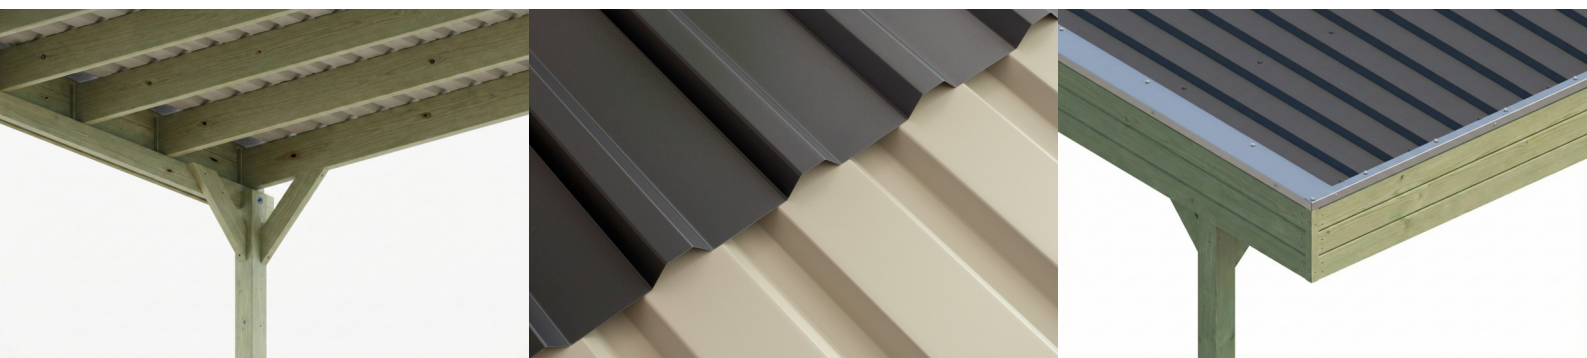

## CARPORT FRIESLAND

546 x 708 cm

Gestaltungsbeispiel

- Konstruktion aus imprägniertem Nadelholz
- Grün imprägniert
- Stahl-Dachplatten
- Pfosten 11,5 x 11,5 cm

Carport

## CARPORT FRIESLAND 546 X 708 CM, MIT STAHL-DACHPLATTEN, GRÜN IMPRÄGNIERT

### Datenblatt / Baubeschreibung

Material	<b>Nadelholz</b>
Farbe	<b>Grün</b>
Farbbehandlung	<b>Imprägniert</b>
Größe	<b>546 x 708 cm</b>
Aufstellbreite (Sockelmaß)	<b>538 cm</b>
Aufstelltiefe (Sockelmaß)	<b>622 cm</b>
Außenbreite inkl. Dachüberstand	<b>546 cm</b>
Außentiefe inkl. Dachüberstand	<b>708 cm</b>
Firsthöhe	<b>252 cm</b>
Traufenhöhe	<b>238 cm</b>
Gesamthöhe vorne	<b>252 cm</b>
Gesamthöhe hinten	<b>238 cm</b>
Dachform	<b>Flachdach</b>
Material Dacheindeckung	<b>Stahl-Trapezblech verzinkt und beschichtet</b>
Farbe Dach	<b>Anthrazit</b>
Dachstärke	<b>0,5 mm</b>

Dachfläche	<b>38.24 m<sup>2</sup></b>
Dachneigung	<b>nach hinten</b>
Gefälle	<b>1.2 °</b>
Dachüberstand vorne	<b>71 cm</b>
Dachüberstand hinten	<b>15 cm</b>
Dachüberstand links	<b>4 cm</b>
Dachüberstand rechts	<b>4 cm</b>
Dachblende	<b>Holzblende mit Dachrandprofil</b>
Schneelast (sk)	<b>1.25 kN/m<sup>2</sup></b>
Windstaudruck q	<b>0.95 kN/m<sup>2</sup></b>
Grundfläche	<b>38.66 m<sup>2</sup></b>
Umbauter Raum	<b>94.71 m<sup>3</sup></b>
Durchfahrtsbreite	<b>515 cm</b>
Durchfahrtshöhe vorne	<b>219 cm</b>
Durchfahrtshöhe hinten	<b>205 cm</b>
Pfostenstärke	<b>11,5 x 11,5 cm</b>
Pfostenlänge	<b>220 cm</b>
Pfostenabstand Breite	<b>515 cm</b>
Pfostenabstand Tiefe	<b>141 cm</b>
Pfostenanzahl	<b>10 Stück</b>
Verankerung	<b>H-Pfostenanker zum Einbetonieren</b>
Montageart	<b>Freistehend</b>
nicht im Lieferumfang enthalten	<b>Beton</b>
Garantie	<b>5 Jahre gemäß unseren Garantiebedingungen</b>
Verpackungsgewicht gesamt	<b>884 kg</b>
Anzahl Packstücke	<b>1</b>
Verpackungsmaß	<b>Breite: 540 cm, Höhe: 40 cm, Tiefe: 120 cm, 884 kg</b>
Artikelnummer	<b>350216-99-40</b>
EAN-Nummer	<b>4018211350216</b>
Externe Artikelnummer	<b>12725291</b>