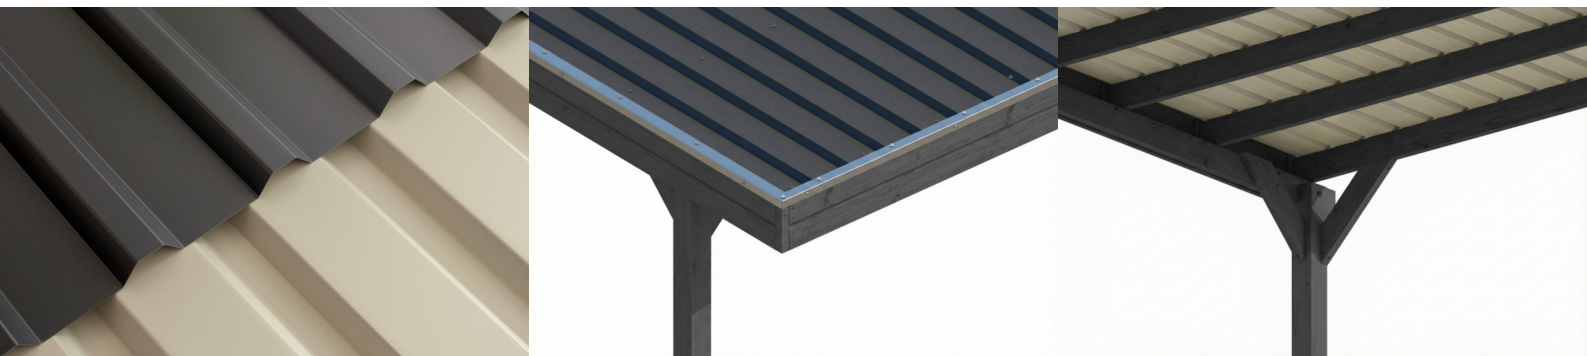

CARPORT FRIESLAND SET B

Flachdach-Carport

CARPORT FRIESLAND SET B
320 x 708 cm

Gestaltungsbeispiel

- Konstruktion aus imprägniertem Nadelholz
- Farblich behandelt in schiefergrau
- Stahl-Dachplatten
- Pfosten 11,5 x 11,5 cm

Carport

CARPORT FRIESLAND SET B, 320 X 708 CM, MIT ABSTELLRAUM, SCHIEFERGRAU

Datenblatt / Baubeschreibung

Material	Nadelholz
Farbe	Schiefergrau
Farbbehandlung	Lasiert
Größe	320 x 708 cm
Aufstellbreite (Sockelmaß)	300 cm
Aufstelltiefe (Sockelmaß)	622 cm
Außenbreite inkl. Dachüberstand	320 cm
Außentiefe inkl. Dachüberstand	708 cm
Firsthöhe	239 cm
Traufenhöhe	225 cm
Gesamthöhe vorne	239 cm
Gesamthöhe hinten	225 cm
Wandart	Profilschalung
Wandstärke	20 mm
Dachform	Flachdach
Material Dacheindeckung	Stahl-Trapezblech verzinkt und beschichtet

Farbe Dach	Anthrazit
Dachstärke	0,5 mm
Dachfläche	22.36 m²
Dachneigung	nach hinten
Gefälle	1.2 °
Dachüberstand vorne	71 cm
Dachüberstand hinten	15 cm
Dachüberstand links	10 cm
Dachüberstand rechts	10 cm
Dachblende	Holzblende mit Dachrandprofil
Schneelast (sk)	1.25 kN/m²
Windstaudruck q	0.95 kN/m²
Grundfläche	22.66 m²
Umbauter Raum	52.56 m³
Durchfahrtsbreite	277 cm
Durchfahrtshöhe vorne	219 cm
Durchfahrtshöhe hinten	205 cm
Pfostenstärke	11,5 x 11,5 cm
Pfostenlänge	220 cm
Pfostenabstand Breite	277 cm
Pfostenabstand Tiefe	141 cm
Pfostenanzahl	13 Stück
Verankerung	H-Pfostenanker zum Einbetonieren
Montageart	Freistehend
Türen	1x Einzeltür, geschlossen, 94 x 190 cm, Überfall mit Öse (für Vorhängeschloss vorgesehen)
Türanschlag	variabel
nicht im Lieferumfang enthalten	Beton
Garantie	5 Jahre gemäß unseren Garantiebedingungen
Verpackungsgewicht gesamt	737 kg
Anzahl Packstücke	1