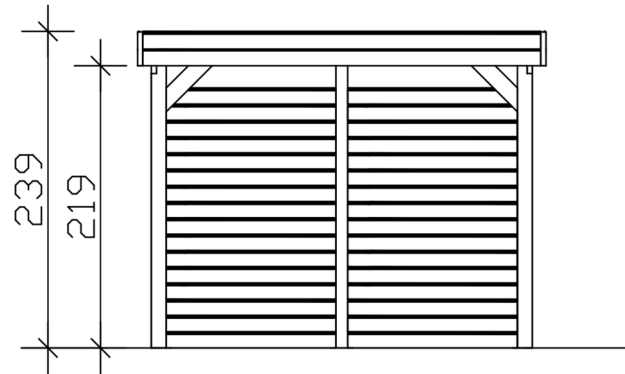

CARPORT FRIESLAND SET B

Flachdach-Carport

CARPORT FRIESLAND SET B
320 x 708 cm

Gestaltungsbeispiel

- Konstruktion aus imprägniertem Nadelholz
- Farblich behandelt in schiefergrau
- Stahl-Dachplatten
- Pfosten 11,5 x 11,5 cm

Carport

CARPORT FRIESLAND SET B, 320 X 708 CM, MIT ABSTELLRAUM, SCHIEFERGRAU

Datenblatt / Baubeschreibung

Material	Nadelholz
Farbe	Schiefergrau
Farbbehandlung	Lasiert
Größe	320 x 708 cm
Aufstellbreite (Sockelmaß)	300 cm
Aufstelltiefe (Sockelmaß)	622 cm
Außenbreite inkl. Dachüberstand	320 cm
Außentiefe inkl. Dachüberstand	708 cm
Firsthöhe	239 cm
Traufenhöhe	225 cm
Gesamthöhe vorne	239 cm
Gesamthöhe hinten	225 cm
Wandart	Profilschalung
Wandstärke	20 mm
Dachform	Flachdach
Material Dacheindeckung	Stahl-Trapezblech verzinkt und beschichtet

Farbe Dach	Anthrazit
Dachstärke	0,5 mm
Dachfläche	22.36 m²
Dachneigung	nach hinten
Gefälle	1.2 °
Dachüberstand vorne	71 cm
Dachüberstand hinten	15 cm
Dachüberstand links	10 cm
Dachüberstand rechts	10 cm
Dachblende	Holzblende mit Dachrandprofil
Schneelast (sk)	1.25 kN/m²
Windstaudruck q	0.95 kN/m²
Grundfläche	22.66 m²
Umbauter Raum	52.56 m³
Durchfahrtsbreite	277 cm
Durchfahrtshöhe vorne	219 cm
Durchfahrtshöhe hinten	205 cm
Pfostenstärke	11,5 x 11,5 cm
Pfostenlänge	220 cm
Pfostenabstand Breite	277 cm
Pfostenabstand Tiefe	141 cm
Pfostenanzahl	13 Stück
Verankerung	H-Pfostenanker zum Einbetonieren
Montageart	Freistehend
Türen	1x Einzeltür, geschlossen, 94 x 190 cm, Überfall mit Öse (für Vorhängeschloss vorgesehen)
Türanschlag	variabel
nicht im Lieferumfang enthalten	Beton
Garantie	5 Jahre gemäß unseren Garantiebedingungen
Verpackungsgewicht gesamt	737 kg
Anzahl Packstücke	1

Verpackungsmaß	Breite: 320 cm, Höhe: 70 cm, Tiefe: 120 cm, 737 kg
Artikelnummer	350254-13-40
EAN-Nummer	4018211045563
Externe Artikelnummer	12725320

CARPORT FRIESLAND SET B

320 x 708 cm

Ansicht Vorne

Grundriss