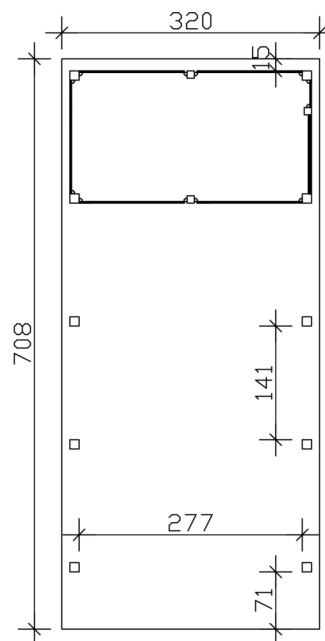

Carport

CARPORT FRIESLAND SET B, 320 X 708 CM, MIT ABSTELLRAUM, SCHIEFERGRAU

Datenblatt / Baubeschreibung

Material	Nadelholz
Farbe	Schiefergrau
Farbbehandlung	Lasiert
Größe	320 x 708 cm
Aufstellbreite (Sockelmaß)	300 cm
Aufstelltiefe (Sockelmaß)	622 cm
Außenbreite inkl. Dachüberstand	320 cm
Außentiefe inkl. Dachüberstand	708 cm
Firsthöhe	239 cm
Traufenhöhe	225 cm
Gesamthöhe vorne	239 cm
Gesamthöhe hinten	225 cm
Wandart	Profilschalung
Wandstärke	20 mm
Dachform	Flachdach
Material Dacheindeckung	Stahl-Trapezblech verzinkt und beschichtet

Farbe Dach	Anthrazit
Dachstärke	0,5 mm
Dachfläche	22.36 m²
Dachneigung	nach hinten
Gefälle	1.2 °
Dachüberstand vorne	71 cm
Dachüberstand hinten	15 cm
Dachüberstand links	10 cm
Dachüberstand rechts	10 cm
Dachblende	Holzblende mit Dachrandprofil
Schneelast (sk)	1.25 kN/m²
Windstaudruck q	0.95 kN/m²
Grundfläche	22.66 m²
Umbauter Raum	52.56 m³
Durchfahrtsbreite	277 cm
Durchfahrtshöhe vorne	219 cm
Durchfahrtshöhe hinten	205 cm
Pfostenstärke	11,5 x 11,5 cm
Pfostenlänge	220 cm
Pfostenabstand Breite	277 cm
Pfostenabstand Tiefe	141 cm
Pfostenanzahl	13 Stück
Verankerung	H-Pfostenanker zum Einbetonieren
Montageart	Freistehend
Türen	1x Einzeltür, geschlossen, 94 x 190 cm, Überfall mit Öse (für Vorhängeschloss vorgesehen)
Türanschlag	variabel
nicht im Lieferumfang enthalten	Beton
Garantie	5 Jahre gemäß unseren Garantiebedingungen
Verpackungsgewicht gesamt	737 kg
Anzahl Packstücke	1

Verpackungsmaß	Breite: 320 cm, Höhe: 70 cm, Tiefe: 120 cm, 737 kg
Artikelnummer	350254-13-40
EAN-Nummer	4018211045563
Externe Artikelnummer	12725320

CARPORT FRIESLAND SET B

320 x 708 cm

Ansicht Vorne

Grundriss

CARPORT FRIESLAND SET B

320 x 708 cm
Schnitte und Ansichten Maßstab 1:100

Schnitt