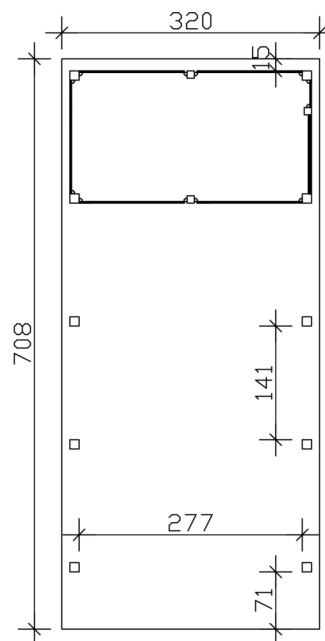

### Datenblatt / Baubeschreibung

Material	<b>Nadelholz</b>
Farbe	<b>Nussbaum</b>
Farbbehandlung	<b>Lasiert</b>
Größe	<b>320 x 708 cm</b>
Aufstellbreite (Sockelmaß)	<b>300 cm</b>
Aufstelltiefe (Sockelmaß)	<b>622 cm</b>
Außenbreite inkl. Dachüberstand	<b>320 cm</b>
Außentiefe inkl. Dachüberstand	<b>708 cm</b>
Firsthöhe	<b>239 cm</b>
Traufenhöhe	<b>225 cm</b>
Gesamthöhe vorne	<b>239 cm</b>
Gesamthöhe hinten	<b>225 cm</b>
Wandart	<b>Profilschalung</b>
Wandstärke	<b>20 mm</b>
Dachform	<b>Flachdach</b>
Material Dacheindeckung	<b>Stahl-Trapezblech verzinkt und beschichtet</b>

Verpackungsmaß	<b>Breite: 320 cm, Höhe: 70 cm, Tiefe: 120 cm, 737 kg</b>
Artikelnummer	<b>350254-03-40</b>
EAN-Nummer	<b>4018211045556</b>
Externe Artikelnummer	<b>12725226</b>

## CARPORT FRIESLAND SET B

320 x 708 cm

Ansicht Vorne

Grundriss

## CARPORT FRIESLAND SET B

320 x 708 cm  
Schnitte und Ansichten Maßstab 1:100

Schnitt