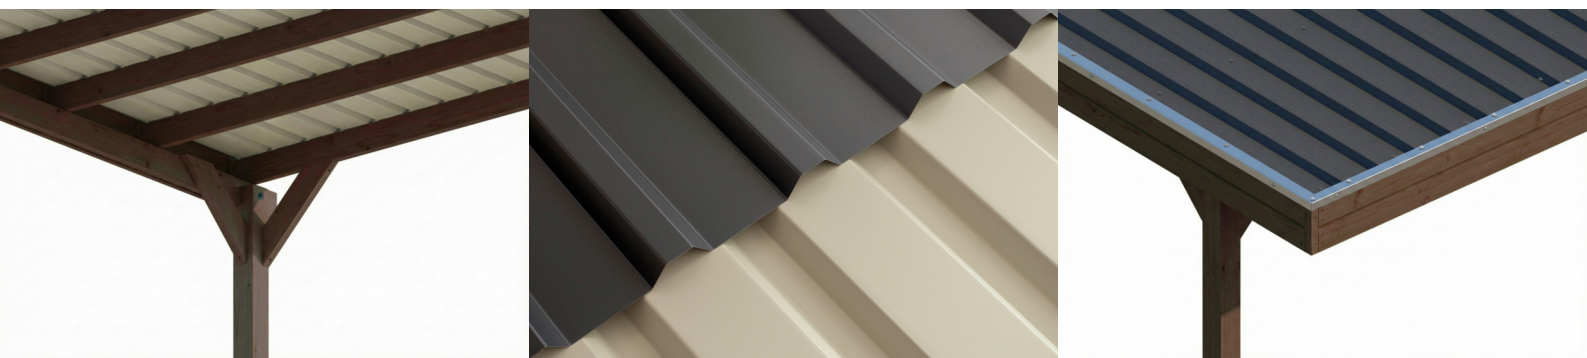

# CARPORT FRIESLAND SET B

## Flachdach-Carport

CARPORT FRIESLAND SET B  
320 x 708 cm

Gestaltungsbeispiel

- Konstruktion aus imprägniertem Nadelholz
- Farblich behandelt in nussbaum
- Stahl-Dachplatten
- Pfosten 11,5 x 11,5 cm

Carport

### Datenblatt / Baubeschreibung

Material	<b>Nadelholz</b>
Farbe	<b>Nussbaum</b>
Farbbehandlung	<b>Lasiert</b>
Größe	<b>320 x 708 cm</b>
Aufstellbreite (Sockelmaß)	<b>300 cm</b>
Aufstelltiefe (Sockelmaß)	<b>622 cm</b>
Außenbreite inkl. Dachüberstand	<b>320 cm</b>
Außentiefe inkl. Dachüberstand	<b>708 cm</b>
Firsthöhe	<b>239 cm</b>
Traufenhöhe	<b>225 cm</b>
Gesamthöhe vorne	<b>239 cm</b>
Gesamthöhe hinten	<b>225 cm</b>
Wandart	<b>Profilschalung</b>
Wandstärke	<b>20 mm</b>
Dachform	<b>Flachdach</b>
Material Dacheindeckung	<b>Stahl-Trapezblech verzinkt und beschichtet</b>

Farbe Dach	<b>Anthrazit</b>
Dachstärke	<b>0,5 mm</b>
Dachfläche	<b>22.36 m<sup>2</sup></b>
Dachneigung	<b>nach hinten</b>
Gefälle	<b>1.2 °</b>
Dachüberstand vorne	<b>71 cm</b>
Dachüberstand hinten	<b>15 cm</b>
Dachüberstand links	<b>10 cm</b>
Dachüberstand rechts	<b>10 cm</b>
Dachblende	<b>Holzblende mit Dachrandprofil</b>
Schneelast (sk)	<b>1.25 kN/m<sup>2</sup></b>
Windstaudruck q	<b>0.95 kN/m<sup>2</sup></b>
Grundfläche	<b>22.66 m<sup>2</sup></b>
Umbauter Raum	<b>52.56 m<sup>3</sup></b>
Durchfahrtsbreite	<b>277 cm</b>
Durchfahrtshöhe vorne	<b>219 cm</b>
Durchfahrtshöhe hinten	<b>205 cm</b>
Pfostenstärke	<b>11,5 x 11,5 cm</b>
Pfostenlänge	<b>220 cm</b>
Pfostenabstand Breite	<b>277 cm</b>
Pfostenabstand Tiefe	<b>141 cm</b>
Pfostenanzahl	<b>13 Stück</b>
Verankerung	<b>H-Pfostenanker zum Einbetonieren</b>
Montageart	<b>Freistehend</b>
Türen	<b>1x Einzeltür, geschlossen, 94 x 190 cm, Überfall mit Öse (für Vorhängeschloss vorgesehen)</b>
Türanschlag	<b>variabel</b>
nicht im Lieferumfang enthalten	<b>Beton</b>
Garantie	<b>5 Jahre gemäß unseren Garantiebedingungen</b>
Verpackungsgewicht gesamt	<b>737 kg</b>
Anzahl Packstücke	<b>1</b>