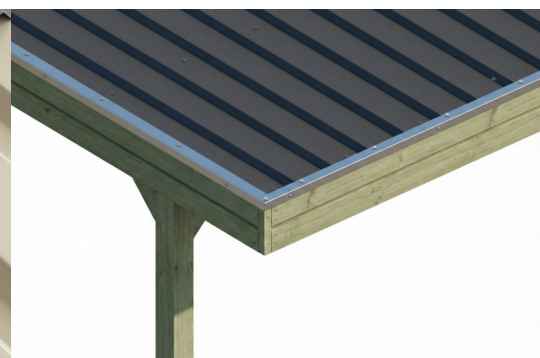

# CARPORT FRIESLAND SET B

## Flachdach-Carport

CARPORT FRIESLAND SET B  
320 x 708 cm

Gestaltungsbeispiel

- Konstruktion aus imprägniertem Nadelholz
- Grün imprägniert
- Stahl-Dachplatten
- Pfosten 11,5 x 11,5 cm

Carport

## CARPORT FRIESLAND SET B, 320 X 708 CM, MIT ABSTELLRAUM, GRÜN IMPRÄGNIERT

### Datenblatt / Baubeschreibung

Material	<b>Nadelholz</b>
Farbe	<b>Grün</b>
Farbbehandlung	<b>Imprägniert</b>
Größe	<b>320 x 708 cm</b>
Aufstellbreite (Sockelmaß)	<b>300 cm</b>
Aufstelltiefe (Sockelmaß)	<b>622 cm</b>
Außenbreite inkl. Dachüberstand	<b>320 cm</b>
Außentiefe inkl. Dachüberstand	<b>708 cm</b>
Firsthöhe	<b>239 cm</b>
Traufenhöhe	<b>225 cm</b>
Gesamthöhe vorne	<b>239 cm</b>
Gesamthöhe hinten	<b>225 cm</b>
Wandart	<b>Profilschalung</b>
Wandstärke	<b>20 mm</b>
Dachform	<b>Flachdach</b>
Material Dacheindeckung	<b>Stahl-Trapezblech verzinkt und beschichtet</b>