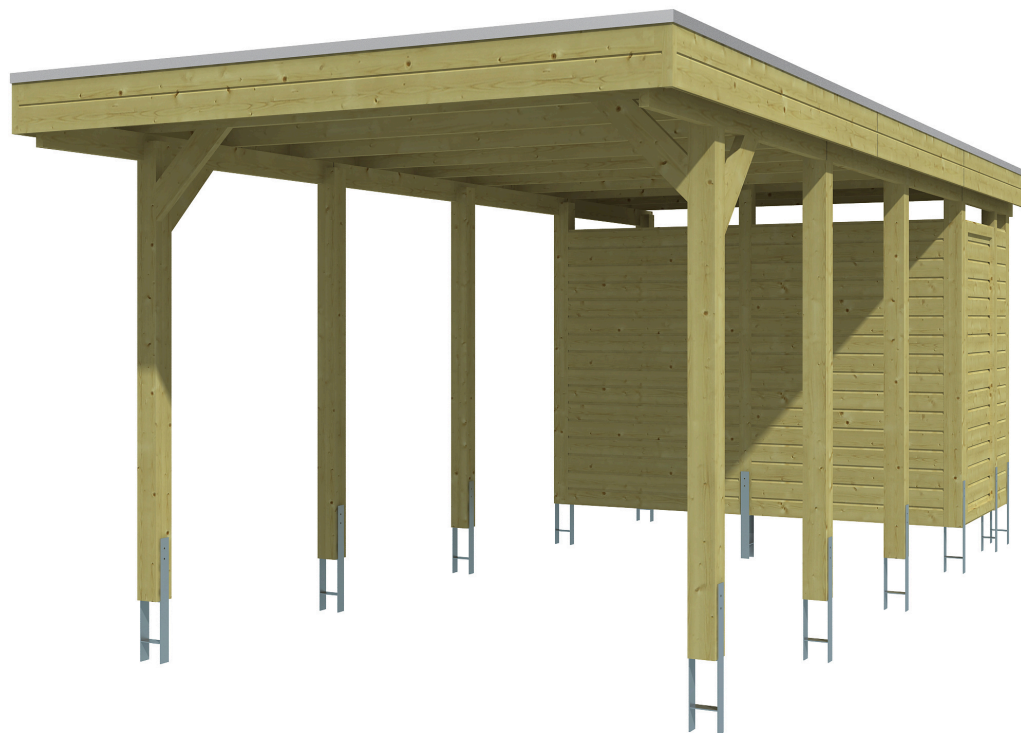

## Flachdach-Carport

CARPORT FRIESLAND SET B  
320 x 708 cm

Gestaltungsbeispiel

- Konstruktion aus imprägniertem Nadelholz
- Grün imprägniert
- Stahl-Dachplatten
- Pfosten 11,5 x 11,5 cm

Carport

## CARPORT FRIESLAND SET B, 320 X 708 CM, MIT ABSTELLRAUM, GRÜN IMPRÄGNIERT

### Datenblatt / Baubeschreibung

Material	<b>Nadelholz</b>
Farbe	<b>Grün</b>
Farbbehandlung	<b>Imprägniert</b>
Größe	<b>320 x 708 cm</b>
Aufstellbreite (Sockelmaß)	<b>300 cm</b>
Aufstelltiefe (Sockelmaß)	<b>622 cm</b>
Außenbreite inkl. Dachüberstand	<b>320 cm</b>
Außentiefe inkl. Dachüberstand	<b>708 cm</b>
Firsthöhe	<b>239 cm</b>
Traufenhöhe	<b>225 cm</b>
Gesamthöhe vorne	<b>239 cm</b>
Gesamthöhe hinten	<b>225 cm</b>
Wandart	<b>Profilschalung</b>
Wandstärke	<b>20 mm</b>
Dachform	<b>Flachdach</b>
Material Dacheindeckung	<b>Stahl-Trapezblech verzinkt und beschichtet</b>

Farbe Dach	<b>Anthrazit</b>
Dachstärke	<b>0,5 mm</b>
Dachfläche	<b>22.36 m<sup>2</sup></b>
Dachneigung	<b>nach hinten</b>
Gefälle	<b>1.2 °</b>
Dachüberstand vorne	<b>71 cm</b>
Dachüberstand hinten	<b>15 cm</b>
Dachüberstand links	<b>10 cm</b>
Dachüberstand rechts	<b>10 cm</b>
Dachblende	<b>Holzblende mit Dachrandprofil</b>
Schneelast (sk)	<b>1.25 kN/m<sup>2</sup></b>
Windstaudruck q	<b>0.95 kN/m<sup>2</sup></b>
Grundfläche	<b>22.66 m<sup>2</sup></b>
Umbauter Raum	<b>52.56 m<sup>3</sup></b>
Durchfahrtsbreite	<b>277 cm</b>
Durchfahrtshöhe vorne	<b>219 cm</b>
Durchfahrtshöhe hinten	<b>205 cm</b>
Pfostenstärke	<b>11,5 x 11,5 cm</b>
Pfostenlänge	<b>220 cm</b>
Pfostenabstand Breite	<b>277 cm</b>
Pfostenabstand Tiefe	<b>141 cm</b>
Pfostenanzahl	<b>13 Stück</b>
Verankerung	<b>H-Pfostenanker zum Einbetonieren</b>
Montageart	<b>Freistehend</b>
Türen	<b>1x Einzeltür, geschlossen, 94 x 190 cm, Überfall mit Öse (für Vorhängeschloss vorgesehen)</b>
Türanschlag	<b>variabel</b>
nicht im Lieferumfang enthalten	<b>Beton</b>
Garantie	<b>5 Jahre gemäß unseren Garantiebedingungen</b>
Verpackungsgewicht gesamt	<b>737 kg</b>
Anzahl Packstücke	<b>1</b>