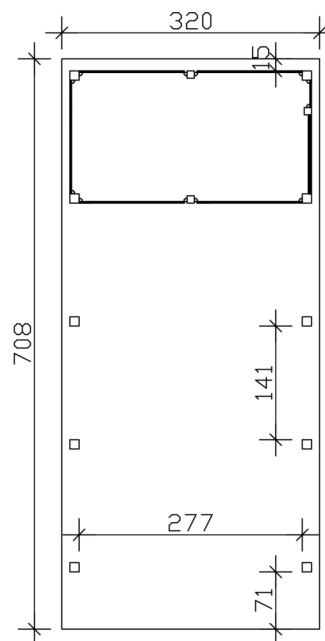

### Datenblatt / Baubeschreibung

Material	<b>Nadelholz</b>
Farbe	<b>Grün</b>
Farbbehandlung	<b>Imprägniert</b>
Größe	<b>320 x 708 cm</b>
Aufstellbreite (Sockelmaß)	<b>300 cm</b>
Aufstelltiefe (Sockelmaß)	<b>622 cm</b>
Außenbreite inkl. Dachüberstand	<b>320 cm</b>
Außentiefe inkl. Dachüberstand	<b>708 cm</b>
Firsthöhe	<b>239 cm</b>
Traufenhöhe	<b>225 cm</b>
Gesamthöhe vorne	<b>239 cm</b>
Gesamthöhe hinten	<b>225 cm</b>
Wandart	<b>Profilschalung</b>
Wandstärke	<b>20 mm</b>
Dachform	<b>Flachdach</b>
Material Dacheindeckung	<b>Stahl-Trapezblech verzinkt und beschichtet</b>

Verpackungsmaß	<b>Breite: 320 cm, Höhe: 70 cm, Tiefe: 120 cm, 737 kg</b>
Artikelnummer	<b>350254-99-40</b>
EAN-Nummer	<b>4018211350254</b>
Externe Artikelnummer	<b>12725336</b>

## CARPORT FRIESLAND SET B

320 x 708 cm

Ansicht Vorne

Grundriss

## CARPORT FRIESLAND SET B

320 x 708 cm  
Schnitte und Ansichten Maßstab 1:100

Schnitt