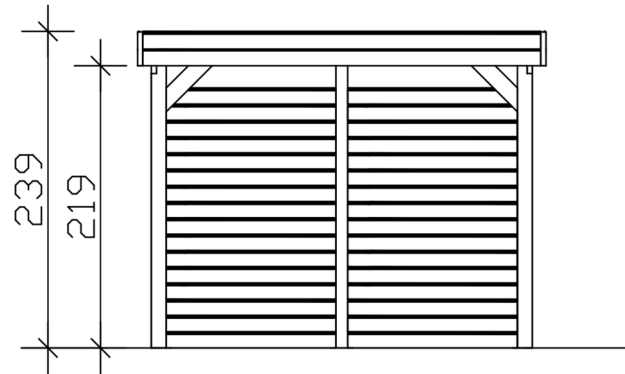

Ansicht Vorne