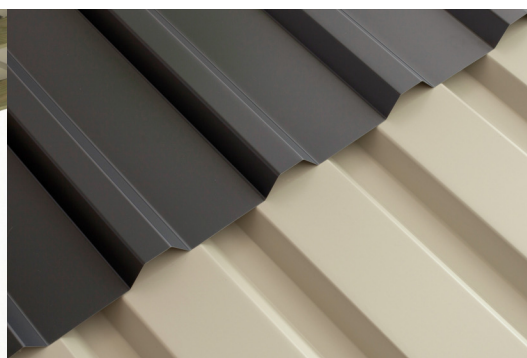

# CARPORT FRIESLAND SET B

## Flachdach-Carport

CARPORT FRIESLAND SET B  
320 x 708 cm

Gestaltungsbeispiel

- Konstruktion aus imprägniertem Nadelholz
- Grün imprägniert
- Stahl-Dachplatten
- Pfosten 11,5 x 11,5 cm

Carport

## CARPORT FRIESLAND SET B, 320 X 708 CM, MIT ABSTELLRAUM, GRÜN IMPRÄGNIERT

### Datenblatt / Baubeschreibung

Material	<b>Nadelholz</b>
Farbe	<b>Grün</b>
Farbbehandlung	<b>Imprägniert</b>
Größe	<b>320 x 708 cm</b>
Aufstellbreite (Sockelmaß)	<b>300 cm</b>
Aufstelltiefe (Sockelmaß)	<b>622 cm</b>
Außenbreite inkl. Dachüberstand	<b>320 cm</b>
Außentiefe inkl. Dachüberstand	<b>708 cm</b>
Firsthöhe	<b>239 cm</b>
Traufenhöhe	<b>225 cm</b>
Gesamthöhe vorne	<b>239 cm</b>
Gesamthöhe hinten	<b>225 cm</b>
Wandart	<b>Profilschalung</b>
Wandstärke	<b>20 mm</b>
Dachform	<b>Flachdach</b>
Material Dacheindeckung	<b>Stahl-Trapezblech verzinkt und beschichtet</b>