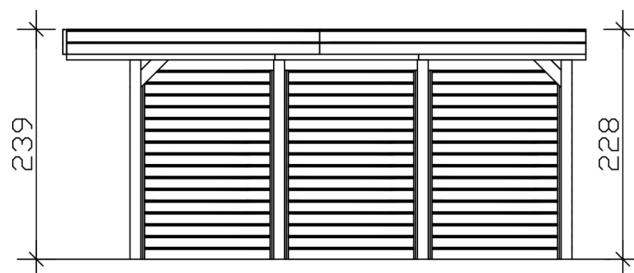

### Datenblatt / Baubeschreibung

Material	<b>Nadelholz</b>
Farbe	<b>Anthrazit</b>
Farbbehandlung	<b>Lasiert</b>
Größe	<b>320 x 555 cm</b>
Aufstellbreite (Sockelmaß)	<b>300 cm</b>
Aufstelltiefe (Sockelmaß)	<b>469 cm</b>
Außenbreite inkl. Dachüberstand	<b>320 cm</b>
Außentiefe inkl. Dachüberstand	<b>555 cm</b>
Firsthöhe	<b>239 cm</b>
Traufenhöhe	<b>228 cm</b>
Gesamthöhe vorne	<b>239 cm</b>
Gesamthöhe hinten	<b>228 cm</b>
Wandart	<b>Profilschalung</b>
Wandstärke	<b>20 mm</b>
Dachform	<b>Flachdach</b>
Material Dacheindeckung	<b>Stahl-Trapezblech verzinkt und beschichtet</b>

## CARPORT FRIESLAND SET A

320 x 555 cm

Ansicht Vorne

Schnitt

## CARPORT FRIESLAND SET A

320 x 555 cm  
Schnitte und Ansichten Maßstab 1:100

Grundriss