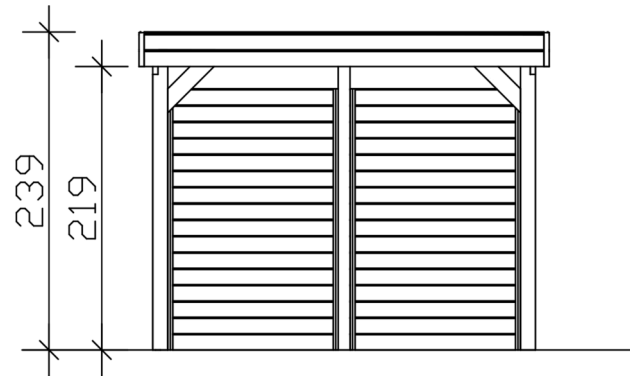

### Datenblatt / Baubeschreibung

Material	<b>Nadelholz</b>
Farbe	<b>Anthrazit</b>
Farbbehandlung	<b>Lasiert</b>
Größe	<b>320 x 555 cm</b>
Aufstellbreite (Sockelmaß)	<b>300 cm</b>
Aufstelltiefe (Sockelmaß)	<b>469 cm</b>
Außenbreite inkl. Dachüberstand	<b>320 cm</b>
Außentiefe inkl. Dachüberstand	<b>555 cm</b>
Firsthöhe	<b>239 cm</b>
Traufenhöhe	<b>228 cm</b>
Gesamthöhe vorne	<b>239 cm</b>
Gesamthöhe hinten	<b>228 cm</b>
Wandart	<b>Profilschalung</b>
Wandstärke	<b>20 mm</b>
Dachform	<b>Flachdach</b>
Material Dacheindeckung	<b>Stahl-Trapezblech verzinkt und beschichtet</b>

## CARPORT FRIESLAND SET A

320 x 555 cm

Ansicht Vorne

Schnitt