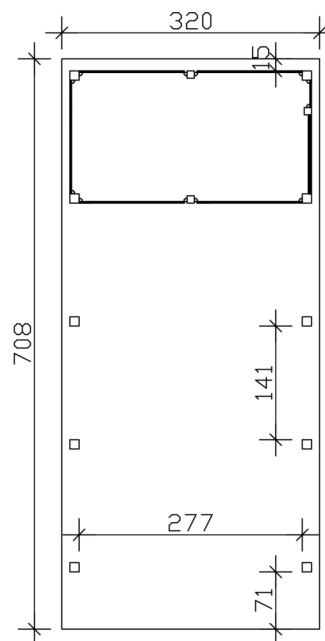

### Datenblatt / Baubeschreibung

Material	<b>Nadelholz</b>
Farbe	<b>Anthrazit</b>
Farbbehandlung	<b>Lasiert</b>
Größe	<b>320 x 708 cm</b>
Aufstellbreite (Sockelmaß)	<b>300 cm</b>
Aufstelltiefe (Sockelmaß)	<b>622 cm</b>
Außenbreite inkl. Dachüberstand	<b>320 cm</b>
Außentiefe inkl. Dachüberstand	<b>708 cm</b>
Firsthöhe	<b>239 cm</b>
Traufenhöhe	<b>225 cm</b>
Gesamthöhe vorne	<b>239 cm</b>
Gesamthöhe hinten	<b>225 cm</b>
Wandart	<b>Profilschalung</b>
Wandstärke	<b>20 mm</b>
Dachform	<b>Flachdach</b>
Material Dacheindeckung	<b>Stahl-Trapezblech verzinkt und beschichtet</b>

Verpackungsmaß	<b>Breite: 320 cm, Höhe: 70 cm, Tiefe: 120 cm, 737 kg</b>
Artikelnummer	<b>350254-16-40</b>
EAN-Nummer	<b>4018211047284</b>
Externe Artikelnummer	<b>12725433</b>

## CARPORT FRIESLAND SET B

320 x 708 cm

Ansicht Vorne

Grundriss

## CARPORT FRIESLAND SET B

320 x 708 cm  
Schnitte und Ansichten Maßstab 1:100

Schnitt