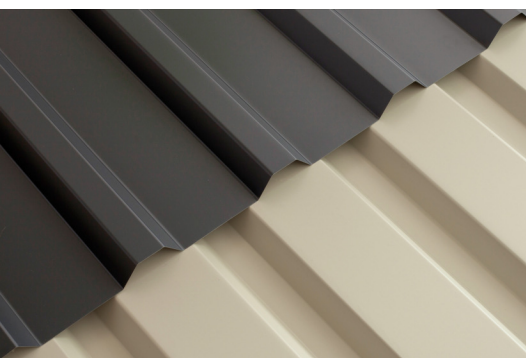

# CARPORT FRIESLAND SET C

Flachdach-Carport

CARPORT FRIESLAND SET C  
546 x 555 cm

Gestaltungsbeispiel

- Konstruktion aus imprägniertem Nadelholz
- Farblich behandelt in anthrazit
- Stahl-Dachplatten
- Pfosten 11,5 x 11,5 cm