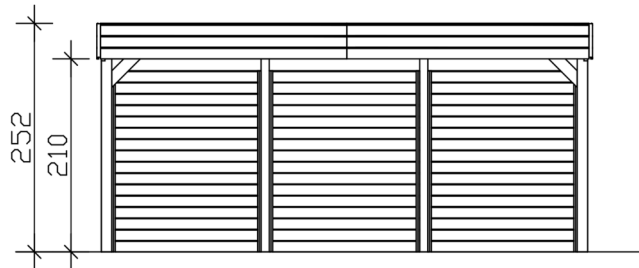

### Datenblatt / Baubeschreibung

Material	<b>Nadelholz</b>
Farbe	<b>Anthrazit</b>
Farbbehandlung	<b>Lasiert</b>
Größe	<b>546 x 555 cm</b>
Aufstellbreite (Sockelmaß)	<b>538 cm</b>
Aufstelltiefe (Sockelmaß)	<b>469 cm</b>
Außenbreite inkl. Dachüberstand	<b>546 cm</b>
Außentiefe inkl. Dachüberstand	<b>555 cm</b>
Firsthöhe	<b>252 cm</b>
Traufenhöhe	<b>241 cm</b>
Gesamthöhe vorne	<b>252 cm</b>
Gesamthöhe hinten	<b>241 cm</b>
Wandart	<b>Profilschalung</b>
Wandstärke	<b>20 mm</b>
Dachform	<b>Flachdach</b>
Material Dacheindeckung	<b>Stahl-Trapezblech verzinkt und beschichtet</b>

Farbe Dach	<b>Anthrazit</b>
Dachstärke	<b>0,5 mm</b>
Dachfläche	<b>29.92 m<sup>2</sup></b>
Dachneigung	<b>nach hinten</b>
Gefälle	<b>1.2 °</b>
Dachüberstand vorne	<b>71 cm</b>
Dachüberstand hinten	<b>15 cm</b>
Dachüberstand links	<b>4 cm</b>
Dachüberstand rechts	<b>4 cm</b>
Dachblende	<b>Holzblende mit Dachrandprofil</b>
Schneelast (sk)	<b>1.25 kN/m<sup>2</sup></b>
Windstaudruck q	<b>0.95 kN/m<sup>2</sup></b>
Grundfläche	<b>30.3 m<sup>2</sup></b>
Umbauter Raum	<b>74.7 m<sup>3</sup></b>
Durchfahrtsbreite	<b>515 cm</b>
Durchfahrtshöhe vorne	<b>219 cm</b>
Durchfahrtshöhe hinten	<b>208 cm</b>
Pfostenstärke	<b>11,5 x 11,5 cm</b>
Pfostenlänge	<b>220 cm</b>
Pfostenabstand Breite	<b>515 cm</b>
Pfostenabstand Tiefe	<b>141 cm</b>
Pfostenanzahl	<b>10 Stück</b>
Verankerung	<b>H-Pfostenanker zum Einbetonieren</b>
Montageart	<b>Freistehend</b>
nicht im Lieferumfang enthalten	<b>Beton</b>
Garantie	<b>5 Jahre gemäß unseren Garantiebedingungen</b>
Verpackungsgewicht gesamt	<b>917 kg</b>
Anzahl Packstücke	<b>1</b>
Verpackungsmaß	<b>Breite: 540 cm, Höhe: 55 cm, Tiefe: 120 cm, 917 kg</b>
Artikelnummer	<b>350261-16-40</b>

## CARPORT FRIESLAND SET C

546 x 555 cm

Ansicht Vorne

Grundriss