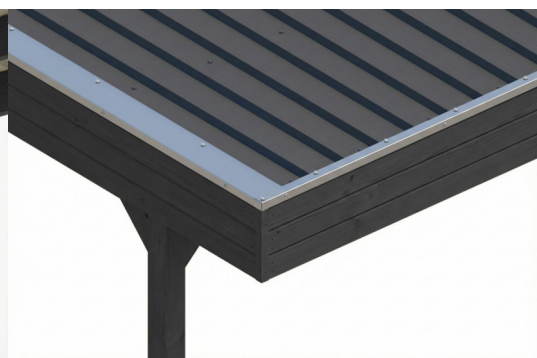

# CARPORT FRIESLAND SET C

Flachdach-Carport

CARPORT FRIESLAND SET C  
546 x 555 cm

Gestaltungsbeispiel

- Konstruktion aus imprägniertem Nadelholz
- Farblich behandelt in anthrazit
- Stahl-Dachplatten
- Pfosten 11,5 x 11,5 cm

Carport

## CARPORT FRIESLAND SET C, 546 X 555 CM, MIT SEITEN- UND RÜCKWAND, ANTHRAZIT

Farbe Dach	<b>Anthrazit</b>
Dachstärke	<b>0,5 mm</b>
Dachfläche	<b>29.92 m<sup>2</sup></b>
Dachneigung	<b>nach hinten</b>
Gefälle	<b>1.2 °</b>
Dachüberstand vorne	<b>71 cm</b>
Dachüberstand hinten	<b>15 cm</b>
Dachüberstand links	<b>4 cm</b>
Dachüberstand rechts	<b>4 cm</b>
Dachblende	<b>Holzblende mit Dachrandprofil</b>
Schneelast (sk)	<b>1.25 kN/m<sup>2</sup></b>
Windstaudruck q	<b>0.95 kN/m<sup>2</sup></b>
Grundfläche	<b>30.3 m<sup>2</sup></b>
Umbauter Raum	<b>74.7 m<sup>3</sup></b>
Durchfahrtsbreite	<b>515 cm</b>
Durchfahrtshöhe vorne	<b>219 cm</b>
Durchfahrtshöhe hinten	<b>208 cm</b>
Pfostenstärke	<b>11,5 x 11,5 cm</b>
Pfostenlänge	<b>220 cm</b>
Pfostenabstand Breite	<b>515 cm</b>
Pfostenabstand Tiefe	<b>141 cm</b>
Pfostenanzahl	<b>10 Stück</b>
Verankerung	<b>H-Pfostenanker zum Einbetonieren</b>
Montageart	<b>Freistehend</b>
nicht im Lieferumfang enthalten	<b>Beton</b>
Garantie	<b>5 Jahre gemäß unseren Garantiebedingungen</b>
Verpackungsgewicht gesamt	<b>917 kg</b>
Anzahl Packstücke	<b>1</b>
Verpackungsmaß	<b>Breite: 540 cm, Höhe: 55 cm, Tiefe: 120 cm, 917 kg</b>
Artikelnummer	<b>350261-16-40</b>