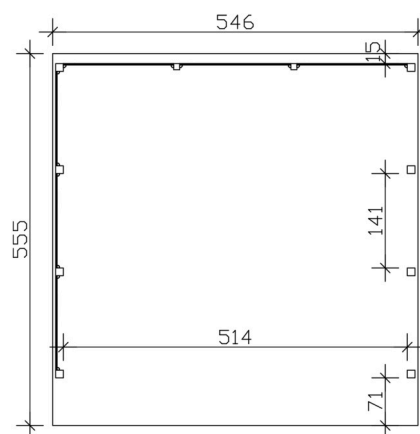

### Datenblatt / Baubeschreibung

Material	<b>Nadelholz</b>
Farbe	<b>Anthrazit</b>
Farbbehandlung	<b>Lasiert</b>
Größe	<b>546 x 555 cm</b>
Aufstellbreite (Sockelmaß)	<b>538 cm</b>
Aufstelltiefe (Sockelmaß)	<b>469 cm</b>
Außenbreite inkl. Dachüberstand	<b>546 cm</b>
Außentiefe inkl. Dachüberstand	<b>555 cm</b>
Firsthöhe	<b>252 cm</b>
Traufenhöhe	<b>241 cm</b>
Gesamthöhe vorne	<b>252 cm</b>
Gesamthöhe hinten	<b>241 cm</b>
Wandart	<b>Profilschalung</b>
Wandstärke	<b>20 mm</b>
Dachform	<b>Flachdach</b>
Material Dacheindeckung	<b>Stahl-Trapezblech verzinkt und beschichtet</b>

Farbe Dach	<b>Anthrazit</b>
Dachstärke	<b>0,5 mm</b>
Dachfläche	<b>29.92 m<sup>2</sup></b>
Dachneigung	<b>nach hinten</b>
Gefälle	<b>1.2 °</b>
Dachüberstand vorne	<b>71 cm</b>
Dachüberstand hinten	<b>15 cm</b>
Dachüberstand links	<b>4 cm</b>
Dachüberstand rechts	<b>4 cm</b>
Dachblende	<b>Holzblende mit Dachrandprofil</b>
Schneelast (sk)	<b>1.25 kN/m<sup>2</sup></b>
Windstaudruck q	<b>0.95 kN/m<sup>2</sup></b>
Grundfläche	<b>30.3 m<sup>2</sup></b>
Umbauter Raum	<b>74.7 m<sup>3</sup></b>
Durchfahrtsbreite	<b>515 cm</b>
Durchfahrtshöhe vorne	<b>219 cm</b>
Durchfahrtshöhe hinten	<b>208 cm</b>
Pfostenstärke	<b>11,5 x 11,5 cm</b>
Pfostenlänge	<b>220 cm</b>
Pfostenabstand Breite	<b>515 cm</b>
Pfostenabstand Tiefe	<b>141 cm</b>
Pfostenanzahl	<b>10 Stück</b>
Verankerung	<b>H-Pfostenanker zum Einbetonieren</b>
Montageart	<b>Freistehend</b>
nicht im Lieferumfang enthalten	<b>Beton</b>
Garantie	<b>5 Jahre gemäß unseren Garantiebedingungen</b>
Verpackungsgewicht gesamt	<b>917 kg</b>
Anzahl Packstücke	<b>1</b>
Verpackungsmaß	<b>Breite: 540 cm, Höhe: 55 cm, Tiefe: 120 cm, 917 kg</b>
Artikelnummer	<b>350261-16-40</b>

## CARPORT FRIESLAND SET C

546 x 555 cm

Ansicht Vorne

Grundriss

# CARPORT FRIESLAND SET C

546 x 555 cm  
Schnitte und Ansichten Maßstab 1:100

Schnitt