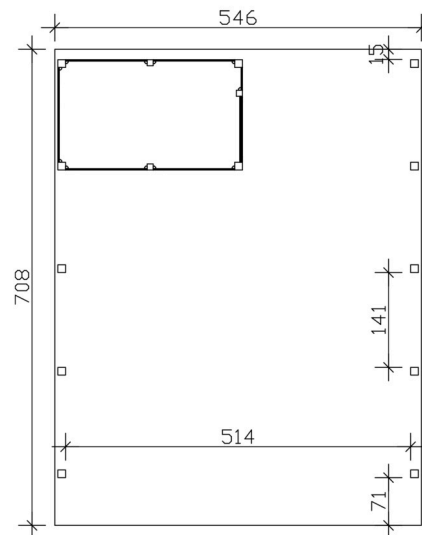

Carport

CARPORT FRIESLAND SET D, 546 X 708 CM, MIT ABSTELLRAUM, GRÜN IMPRÄGNIERT

Datenblatt / Baubeschreibung

Material	Nadelholz
Farbe	Grün
Farbbehandlung	Imprägniert
Größe	546 x 708 cm
Aufstellbreite (Sockelmaß)	538 cm
Aufstelltiefe (Sockelmaß)	622 cm
Außenbreite inkl. Dachüberstand	546 cm
Außentiefe inkl. Dachüberstand	708 cm
Firsthöhe	252 cm
Traufenhöhe	238 cm
Gesamthöhe vorne	252 cm
Gesamthöhe hinten	238 cm
Wandart	Profilschalung
Wandstärke	20 mm
Dachform	Flachdach
Material Dacheindeckung	Stahl-Trapezblech verzinkt und beschichtet

Farbe Dach	Anthrazit
Dachstärke	0,5 mm
Dachfläche	38.24 m²
Dachneigung	nach hinten
Gefälle	1.2 °
Dachüberstand vorne	71 cm
Dachüberstand hinten	15 cm
Dachüberstand links	4 cm
Dachüberstand rechts	4 cm
Dachblende	Holzblende mit Dachrandprofil
Schneelast (sk)	1.25 kN/m²
Windstaudruck q	0.95 kN/m²
Grundfläche	38.66 m²
Umbauter Raum	94.71 m³
Durchfahrtsbreite	515 cm
Durchfahrtshöhe vorne	219 cm
Durchfahrtshöhe hinten	205 cm
Pfostenstärke	11,5 x 11,5 cm
Pfostenlänge	220 cm
Pfostenabstand Breite	515 cm
Pfostenabstand Tiefe	141 cm
Pfostenanzahl	15 Stück
Verankerung	H-Pfostenanker zum Einbetonieren
Montageart	Freistehend
Türen	1x Einzeltür, geschlossen, 94 x 190 cm, Überfall mit Öse (für Vorhängeschloss vorgesehen)
Türanschlag	variabel
nicht im Lieferumfang enthalten	Beton
Garantie	5 Jahre gemäß unseren Garantiebedingungen
Verpackungsgewicht gesamt	1134 kg
Anzahl Packstücke	1

Verpackungsmaß	Breite: 540 cm, Höhe: 60 cm, Tiefe: 120 cm, 1134 kg
Artikelnummer	350278-99-40
EAN-Nummer	4018211350278
Externe Artikelnummer	12725251

CARPORT FRIESLAND SET D

546 x 708 cm

Ansicht Vorne

Grundriss

CARPORT FRIESLAND SET D

546 x 708 cm
Schnitte und Ansichten Maßstab 1:100

Schnitt