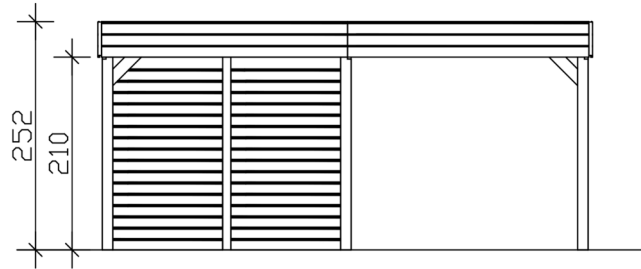

CARPORT FRIESLAND SET D

Flachdach-Carport

CARPORT FRIESLAND SET D
546 x 708 cm

Gestaltungsbeispiel

- Konstruktion aus imprägniertem Nadelholz
- Grün imprägniert
- Stahl-Dachplatten
- Pfosten 11,5 x 11,5 cm

Carport

CARPORT FRIESLAND SET D, 546 X 708 CM, MIT ABSTELLRAUM, GRÜN IMPRÄGNIERT

Datenblatt / Baubeschreibung

Material	Nadelholz
Farbe	Grün
Farbbehandlung	Imprägniert
Größe	546 x 708 cm
Aufstellbreite (Sockelmaß)	538 cm
Aufstelltiefe (Sockelmaß)	622 cm
Außenbreite inkl. Dachüberstand	546 cm
Außentiefe inkl. Dachüberstand	708 cm
Firsthöhe	252 cm
Traufenhöhe	238 cm
Gesamthöhe vorne	252 cm
Gesamthöhe hinten	238 cm
Wandart	Profilschalung
Wandstärke	20 mm
Dachform	Flachdach
Material Dacheindeckung	Stahl-Trapezblech verzinkt und beschichtet

Farbe Dach	Anthrazit
Dachstärke	0,5 mm
Dachfläche	38.24 m²
Dachneigung	nach hinten
Gefälle	1.2 °
Dachüberstand vorne	71 cm
Dachüberstand hinten	15 cm
Dachüberstand links	4 cm
Dachüberstand rechts	4 cm
Dachblende	Holzblende mit Dachrandprofil
Schneelast (sk)	1.25 kN/m²
Windstaudruck q	0.95 kN/m²
Grundfläche	38.66 m²
Umbauter Raum	94.71 m³
Durchfahrtsbreite	515 cm
Durchfahrtshöhe vorne	219 cm
Durchfahrtshöhe hinten	205 cm
Pfostenstärke	11,5 x 11,5 cm
Pfostenlänge	220 cm
Pfostenabstand Breite	515 cm
Pfostenabstand Tiefe	141 cm
Pfostenanzahl	15 Stück
Verankerung	H-Pfostenanker zum Einbetonieren
Montageart	Freistehend
Türen	1x Einzeltür, geschlossen, 94 x 190 cm, Überfall mit Öse (für Vorhängeschloss vorgesehen)
Türanschlag	variabel
nicht im Lieferumfang enthalten	Beton
Garantie	5 Jahre gemäß unseren Garantiebedingungen
Verpackungsgewicht gesamt	1134 kg
Anzahl Packstücke	1

Verpackungsmaß	Breite: 540 cm, Höhe: 60 cm, Tiefe: 120 cm, 1134 kg
Artikelnummer	350278-99-40
EAN-Nummer	4018211350278
Externe Artikelnummer	12725251

CARPORT FRIESLAND SET D

546 x 708 cm

Ansicht Vorne

Grundriss