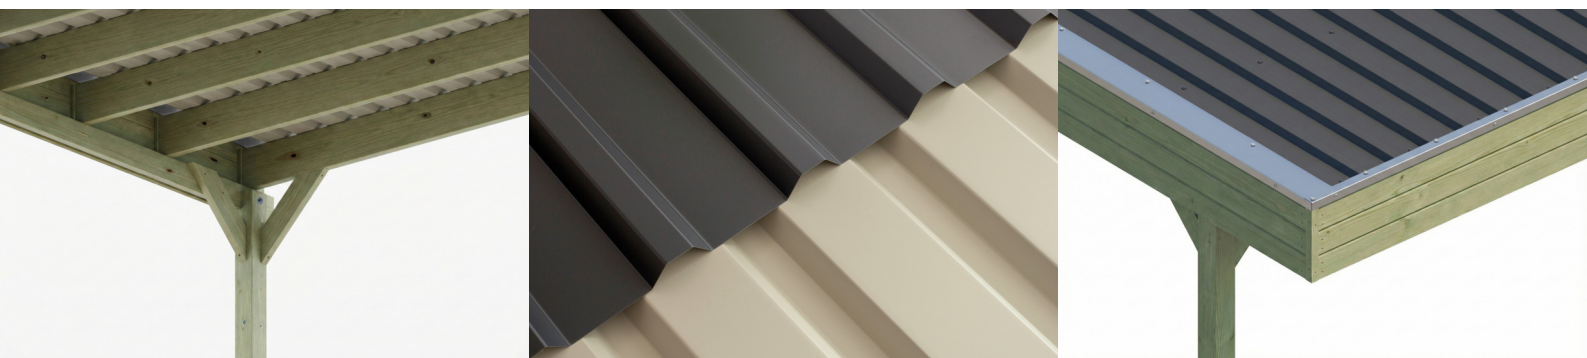

CARPORT FRIESLAND SET D

Flachdach-Carport

CARPORT FRIESLAND SET D
546 x 708 cm

Gestaltungsbeispiel

- Konstruktion aus imprägniertem Nadelholz
- Grün imprägniert
- Stahl-Dachplatten
- Pfosten 11,5 x 11,5 cm

Carport

CARPORT FRIESLAND SET D, 546 X 708 CM, MIT ABSTELLRAUM, GRÜN IMPRÄGNIERT

Datenblatt / Baubeschreibung

Material	Nadelholz
Farbe	Grün
Farbbehandlung	Imprägniert
Größe	546 x 708 cm
Aufstellbreite (Sockelmaß)	538 cm
Aufstelltiefe (Sockelmaß)	622 cm
Außenbreite inkl. Dachüberstand	546 cm
Außentiefe inkl. Dachüberstand	708 cm
Firsthöhe	252 cm
Traufenhöhe	238 cm
Gesamthöhe vorne	252 cm
Gesamthöhe hinten	238 cm
Wandart	Profilschalung
Wandstärke	20 mm
Dachform	Flachdach
Material Dacheindeckung	Stahl-Trapezblech verzinkt und beschichtet

Farbe Dach	Anthrazit
Dachstärke	0,5 mm
Dachfläche	38.24 m²
Dachneigung	nach hinten
Gefälle	1.2 °
Dachüberstand vorne	71 cm
Dachüberstand hinten	15 cm
Dachüberstand links	4 cm
Dachüberstand rechts	4 cm
Dachblende	Holzblende mit Dachrandprofil
Schneelast (sk)	1.25 kN/m²
Windstaudruck q	0.95 kN/m²
Grundfläche	38.66 m²
Umbauter Raum	94.71 m³
Durchfahrtsbreite	515 cm
Durchfahrtshöhe vorne	219 cm
Durchfahrtshöhe hinten	205 cm
Pfostenstärke	11,5 x 11,5 cm
Pfostenlänge	220 cm
Pfostenabstand Breite	515 cm
Pfostenabstand Tiefe	141 cm
Pfostenanzahl	15 Stück
Verankerung	H-Pfostenanker zum Einbetonieren
Montageart	Freistehend
Türen	1x Einzeltür, geschlossen, 94 x 190 cm, Überfall mit Öse (für Vorhängeschloss vorgesehen)
Türanschlag	variabel
nicht im Lieferumfang enthalten	Beton
Garantie	5 Jahre gemäß unseren Garantiebedingungen
Verpackungsgewicht gesamt	1134 kg
Anzahl Packstücke	1