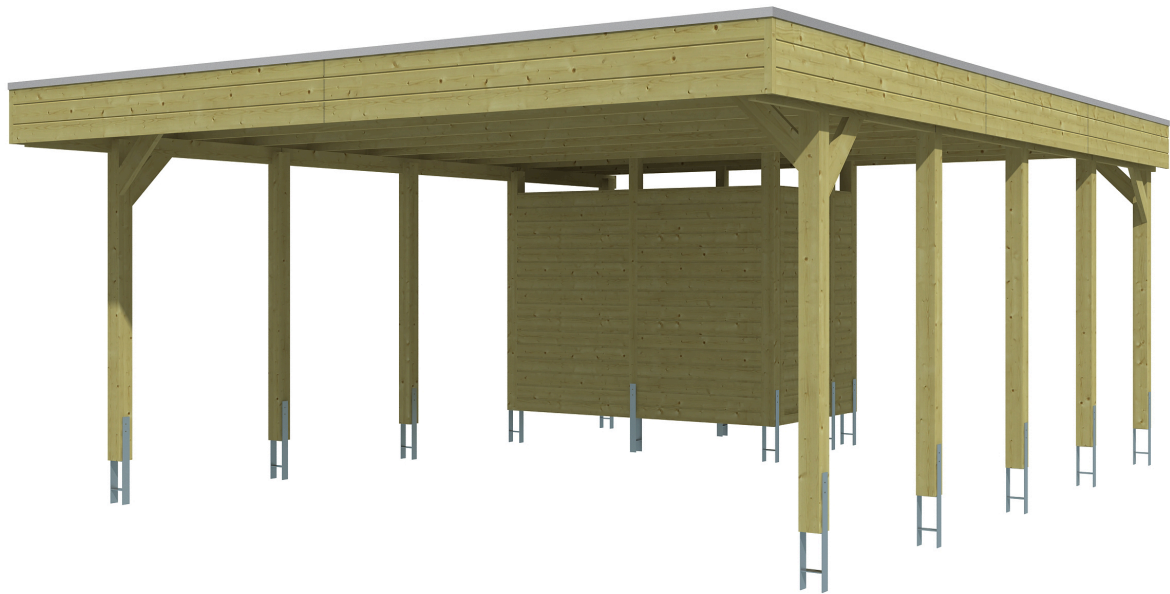

CARPORT FRIESLAND SET D

Flachdach-Carport

CARPORT FRIESLAND SET D
546 x 708 cm

Gestaltungsbeispiel

- Konstruktion aus imprägniertem Nadelholz
- Grün imprägniert
- Stahl-Dachplatten
- Pfosten 11,5 x 11,5 cm

Carport

CARPORT FRIESLAND SET D, 546 X 708 CM, MIT ABSTELLRAUM, GRÜN IMPRÄGNIERT

Datenblatt / Baubeschreibung

Material	Nadelholz
Farbe	Grün
Farbbehandlung	Imprägniert
Größe	546 x 708 cm
Aufstellbreite (Sockelmaß)	538 cm
Aufstelltiefe (Sockelmaß)	622 cm
Außenbreite inkl. Dachüberstand	546 cm
Außentiefe inkl. Dachüberstand	708 cm
Firsthöhe	252 cm
Traufenhöhe	238 cm
Gesamthöhe vorne	252 cm
Gesamthöhe hinten	238 cm
Wandart	Profilschalung
Wandstärke	20 mm
Dachform	Flachdach
Material Dacheindeckung	Stahl-Trapezblech verzinkt und beschichtet

Farbe Dach	Anthrazit
Dachstärke	0,5 mm
Dachfläche	38.24 m²
Dachneigung	nach hinten
Gefälle	1.2 °
Dachüberstand vorne	71 cm
Dachüberstand hinten	15 cm
Dachüberstand links	4 cm
Dachüberstand rechts	4 cm
Dachblende	Holzblende mit Dachrandprofil
Schneelast (sk)	1.25 kN/m²
Windstaudruck q	0.95 kN/m²
Grundfläche	38.66 m²
Umbauter Raum	94.71 m³
Durchfahrtsbreite	515 cm
Durchfahrtshöhe vorne	219 cm
Durchfahrtshöhe hinten	205 cm
Pfostenstärke	11,5 x 11,5 cm
Pfostenlänge	220 cm
Pfostenabstand Breite	515 cm
Pfostenabstand Tiefe	141 cm
Pfostenanzahl	15 Stück
Verankerung	H-Pfostenanker zum Einbetonieren
Montageart	Freistehend
Türen	1x Einzeltür, geschlossen, 94 x 190 cm, Überfall mit Öse (für Vorhängeschloss vorgesehen)
Türanschlag	variabel
nicht im Lieferumfang enthalten	Beton
Garantie	5 Jahre gemäß unseren Garantiebedingungen
Verpackungsgewicht gesamt	1134 kg
Anzahl Packstücke	1

Verpackungsmaß	Breite: 540 cm, Höhe: 60 cm, Tiefe: 120 cm, 1134 kg
Artikelnummer	350278-99-40
EAN-Nummer	4018211350278
Externe Artikelnummer	12725251

CARPORT FRIESLAND SET D

546 x 708 cm

Ansicht Vorne

Grundriss