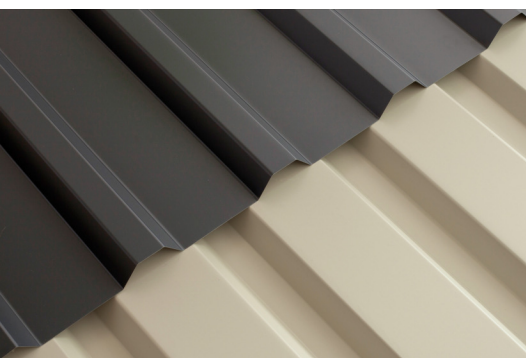

CARPORT FRIESLAND SET D

Flachdach-Carport

CARPORT FRIESLAND SET D
546 x 708 cm

Gestaltungsbeispiel

- Konstruktion aus imprägniertem Nadelholz
- Farblich behandelt in anthrazit
- Stahl-Dachplatten
- Pfosten 11,5 x 11,5 cm

Carport

CARPORT FRIESLAND SET D, 546 X 708 CM, MIT ABSTELLRAUM, ANTHRAZIT

Datenblatt / Baubeschreibung

| | |
|---------------------------------|---|
| Material | Nadelholz |
| Farbe | Anthrazit |
| Farbbehandlung | Lasiert |
| Größe | 546 x 708 cm |
| Aufstellbreite (Sockelmaß) | 538 cm |
| Aufstelltiefe (Sockelmaß) | 622 cm |
| Außenbreite inkl. Dachüberstand | 546 cm |
| Außentiefe inkl. Dachüberstand | 708 cm |
| Firsthöhe | 252 cm |
| Traufenhöhe | 238 cm |
| Gesamthöhe vorne | 252 cm |
| Gesamthöhe hinten | 238 cm |
| Wandart | Profilschalung |
| Wandstärke | 20 mm |
| Dachform | Flachdach |
| Material Dacheindeckung | Stahl-Trapezblech verzinkt und beschichtet |