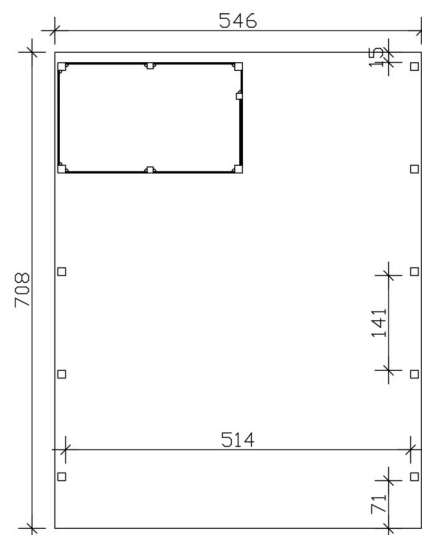

Carport

CARPORT FRIESLAND SET D, 546 X 708 CM, MIT ABSTELLRAUM, ANTHRAZIT

Datenblatt / Baubeschreibung

| | |
|---------------------------------|---|
| Material | Nadelholz |
| Farbe | Anthrazit |
| Farbbehandlung | Lasiert |
| Größe | 546 x 708 cm |
| Aufstellbreite (Sockelmaß) | 538 cm |
| Aufstelltiefe (Sockelmaß) | 622 cm |
| Außenbreite inkl. Dachüberstand | 546 cm |
| Außentiefe inkl. Dachüberstand | 708 cm |
| Firsthöhe | 252 cm |
| Traufenhöhe | 238 cm |
| Gesamthöhe vorne | 252 cm |
| Gesamthöhe hinten | 238 cm |
| Wandart | Profilschalung |
| Wandstärke | 20 mm |
| Dachform | Flachdach |
| Material Dacheindeckung | Stahl-Trapezblech verzinkt und beschichtet |

| | |
|-----------------------|--|
| Verpackungsmaß | Breite: 540 cm, Höhe: 60 cm, Tiefe: 120 cm, 1134 kg |
| Artikelnummer | 350278-16-40 |
| EAN-Nummer | 4018211047307 |
| Externe Artikelnummer | 12725381 |

CARPORT FRIESLAND SET D

546 x 708 cm

Ansicht Vorne

Grundriss

CARPORT FRIESLAND SET D

546 x 708 cm
Schnitte und Ansichten Maßstab 1:100

Schnitt