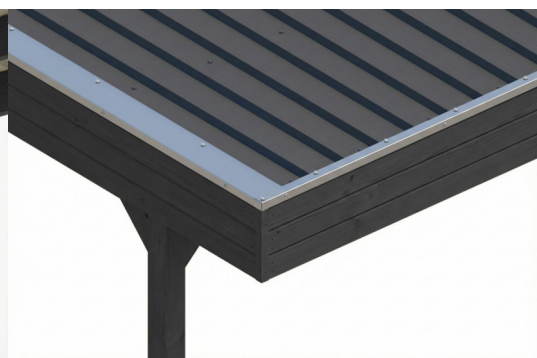

CARPORT FRIESLAND SET D

Flachdach-Carport

CARPORT FRIESLAND SET D
546 x 708 cm

Gestaltungsbeispiel

- Konstruktion aus imprägniertem Nadelholz
- Farblich behandelt in anthrazit
- Stahl-Dachplatten
- Pfosten 11,5 x 11,5 cm

Carport

CARPORT FRIESLAND SET D, 546 X 708 CM, MIT ABSTELLRAUM, ANTHRAZIT

Datenblatt / Baubeschreibung

| | |
|---------------------------------|---|
| Material | Nadelholz |
| Farbe | Anthrazit |
| Farbbehandlung | Lasiert |
| Größe | 546 x 708 cm |
| Aufstellbreite (Sockelmaß) | 538 cm |
| Aufstelltiefe (Sockelmaß) | 622 cm |
| Außenbreite inkl. Dachüberstand | 546 cm |
| Außentiefe inkl. Dachüberstand | 708 cm |
| Firsthöhe | 252 cm |
| Traufenhöhe | 238 cm |
| Gesamthöhe vorne | 252 cm |
| Gesamthöhe hinten | 238 cm |
| Wandart | Profilschalung |
| Wandstärke | 20 mm |
| Dachform | Flachdach |
| Material Dacheindeckung | Stahl-Trapezblech verzinkt und beschichtet |