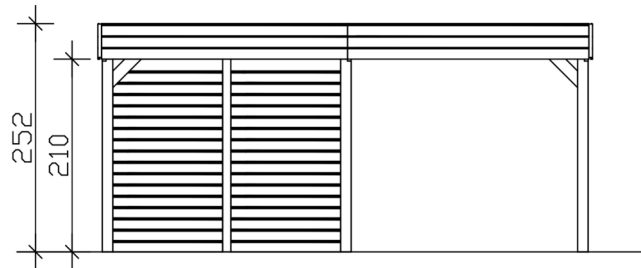

Carport

CARPORT FRIESLAND SET D, 546 X 708 CM, MIT ABSTELLRAUM, ANTHRAZIT

Datenblatt / Baubeschreibung

| | |
|---------------------------------|---|
| Material | Nadelholz |
| Farbe | Anthrazit |
| Farbbehandlung | Lasiert |
| Größe | 546 x 708 cm |
| Aufstellbreite (Sockelmaß) | 538 cm |
| Aufstelltiefe (Sockelmaß) | 622 cm |
| Außenbreite inkl. Dachüberstand | 546 cm |
| Außentiefe inkl. Dachüberstand | 708 cm |
| Firsthöhe | 252 cm |
| Traufenhöhe | 238 cm |
| Gesamthöhe vorne | 252 cm |
| Gesamthöhe hinten | 238 cm |
| Wandart | Profilschalung |
| Wandstärke | 20 mm |
| Dachform | Flachdach |
| Material Dacheindeckung | Stahl-Trapezblech verzinkt und beschichtet |

| | |
|-----------------------|--|
| Verpackungsmaß | Breite: 540 cm, Höhe: 60 cm, Tiefe: 120 cm, 1134 kg |
| Artikelnummer | 350278-16-40 |
| EAN-Nummer | 4018211047307 |
| Externe Artikelnummer | 12725381 |

CARPORT FRIESLAND SET D

546 x 708 cm

Ansicht Vorne

Grundriss

CARPORT FRIESLAND SET D

546 x 708 cm
Schnitte und Ansichten Maßstab 1:100

Schnitt