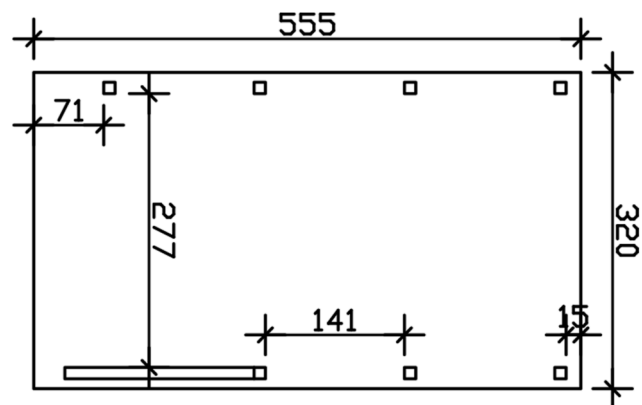

### Datenblatt / Baubeschreibung

Material	<b>Nadelholz</b>
Farbe	<b>Nussbaum</b>
Farbbehandlung	<b>Lasiert</b>
Größe	<b>320 x 555 cm</b>
Aufstellbreite (Sockelmaß)	<b>300 cm</b>
Aufstelltiefe (Sockelmaß)	<b>469 cm</b>
Außenbreite inkl. Dachüberstand	<b>320 cm</b>
Außentiefe inkl. Dachüberstand	<b>555 cm</b>
Firsthöhe	<b>239 cm</b>
Traufenhöhe	<b>228 cm</b>
Gesamthöhe vorne	<b>239 cm</b>
Gesamthöhe hinten	<b>228 cm</b>
Dachform	<b>Flachdach</b>
Material Dacheindeckung	<b>Stahl-Trapezblech verzinkt und beschichtet</b>
Farbe Dach	<b>Anthrazit</b>
Dachstärke	<b>0,5 mm</b>

Dachfläche	<b>17.49 m<sup>2</sup></b>
Dachneigung	<b>nach hinten</b>
Gefälle	<b>1.2 °</b>
Dachüberstand vorne	<b>71 cm</b>
Dachüberstand hinten	<b>15 cm</b>
Dachüberstand links	<b>10 cm</b>
Dachüberstand rechts	<b>10 cm</b>
Dachblende	<b>Holzblende mit Dachrandprofil</b>
Schneelast (sk)	<b>1.25 kN/m<sup>2</sup></b>
Windstaudruck q	<b>0.95 kN/m<sup>2</sup></b>
Grundfläche	<b>17.76 m<sup>2</sup></b>
Umbauter Raum	<b>41.47 m<sup>3</sup></b>
Durchfahrtsbreite	<b>277 cm</b>
Durchfahrtshöhe vorne	<b>219 cm</b>
Durchfahrtshöhe hinten	<b>208 cm</b>
Pfostenstärke	<b>11,5 x 11,5 cm</b>
Pfostenlänge	<b>220 cm</b>
Pfostenabstand Breite	<b>277 cm</b>
Pfostenabstand Tiefe	<b>141 cm</b>
Pfostenanzahl	<b>7 Stück</b>
Verankerung	<b>H-Pfostenanker zum Einbetonieren</b>
Montageart	<b>Freistehend</b>
nicht im Lieferumfang enthalten	<b>Beton</b>
Garantie	<b>5 Jahre gemäß unseren Garantiebedingungen</b>
Verpackungsgewicht gesamt	<b>342 kg</b>
Anzahl Packstücke	<b>1</b>
Verpackungsmaß	<b>Breite: 385 cm, Höhe: 40 cm, Tiefe: 120 cm, 342 kg</b>
Artikelnummer	<b>350315-03-40</b>
EAN-Nummer	<b>4018211045617</b>
Externe Artikelnummer	<b>12725473</b>

### 320 x 555 cm

Ansicht Vorne

Grundriss

# CARPORT FRIESLAND SET E

320 x 555 cm  
Schnitte und Ansichten Maßstab 1:100

Schnitt