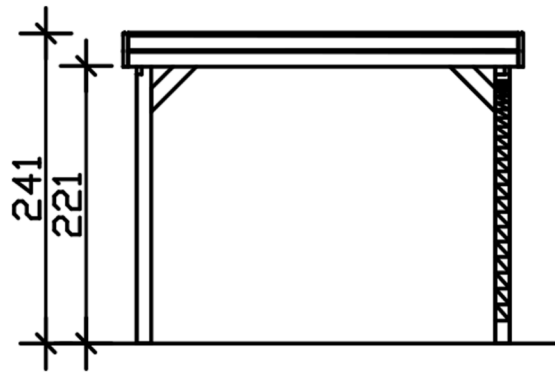

# CARPORT FRIESLAND SET E

Flachdach-Carport

CARPORT FRIESLAND SET E  
320 x 555 cm

Gestaltungsbeispiel

- Konstruktion aus imprägniertem Nadelholz
- Farblich behandelt in nussbaum
- Stahl-Dachplatten
- Pfosten 11,5 x 11,5 cm

### Datenblatt / Baubeschreibung

Material	<b>Nadelholz</b>
Farbe	<b>Nussbaum</b>
Farbbehandlung	<b>Lasiert</b>
Größe	<b>320 x 555 cm</b>
Aufstellbreite (Sockelmaß)	<b>300 cm</b>
Aufstelltiefe (Sockelmaß)	<b>469 cm</b>
Außenbreite inkl. Dachüberstand	<b>320 cm</b>
Außentiefe inkl. Dachüberstand	<b>555 cm</b>
Firsthöhe	<b>239 cm</b>
Traufenhöhe	<b>228 cm</b>
Gesamthöhe vorne	<b>239 cm</b>
Gesamthöhe hinten	<b>228 cm</b>
Dachform	<b>Flachdach</b>
Material Dacheindeckung	<b>Stahl-Trapezblech verzinkt und beschichtet</b>
Farbe Dach	<b>Anthrazit</b>
Dachstärke	<b>0,5 mm</b>

Dachfläche	<b>17.49 m<sup>2</sup></b>
Dachneigung	<b>nach hinten</b>
Gefälle	<b>1.2 °</b>
Dachüberstand vorne	<b>71 cm</b>
Dachüberstand hinten	<b>15 cm</b>
Dachüberstand links	<b>10 cm</b>
Dachüberstand rechts	<b>10 cm</b>
Dachblende	<b>Holzblende mit Dachrandprofil</b>
Schneelast (sk)	<b>1.25 kN/m<sup>2</sup></b>
Windstaudruck q	<b>0.95 kN/m<sup>2</sup></b>
Grundfläche	<b>17.76 m<sup>2</sup></b>
Umbauter Raum	<b>41.47 m<sup>3</sup></b>
Durchfahrtsbreite	<b>277 cm</b>
Durchfahrtshöhe vorne	<b>219 cm</b>
Durchfahrtshöhe hinten	<b>208 cm</b>
Pfostenstärke	<b>11,5 x 11,5 cm</b>
Pfostenlänge	<b>220 cm</b>
Pfostenabstand Breite	<b>277 cm</b>
Pfostenabstand Tiefe	<b>141 cm</b>
Pfostenanzahl	<b>7 Stück</b>
Verankerung	<b>H-Pfostenanker zum Einbetonieren</b>
Montageart	<b>Freistehend</b>
nicht im Lieferumfang enthalten	<b>Beton</b>
Garantie	<b>5 Jahre gemäß unseren Garantiebedingungen</b>
Verpackungsgewicht gesamt	<b>342 kg</b>
Anzahl Packstücke	<b>1</b>
Verpackungsmaß	<b>Breite: 385 cm, Höhe: 40 cm, Tiefe: 120 cm, 342 kg</b>
Artikelnummer	<b>350315-03-40</b>
EAN-Nummer	<b>4018211045617</b>
Externe Artikelnummer	<b>12725473</b>

### 320 x 555 cm

Ansicht Vorne

Grundriss