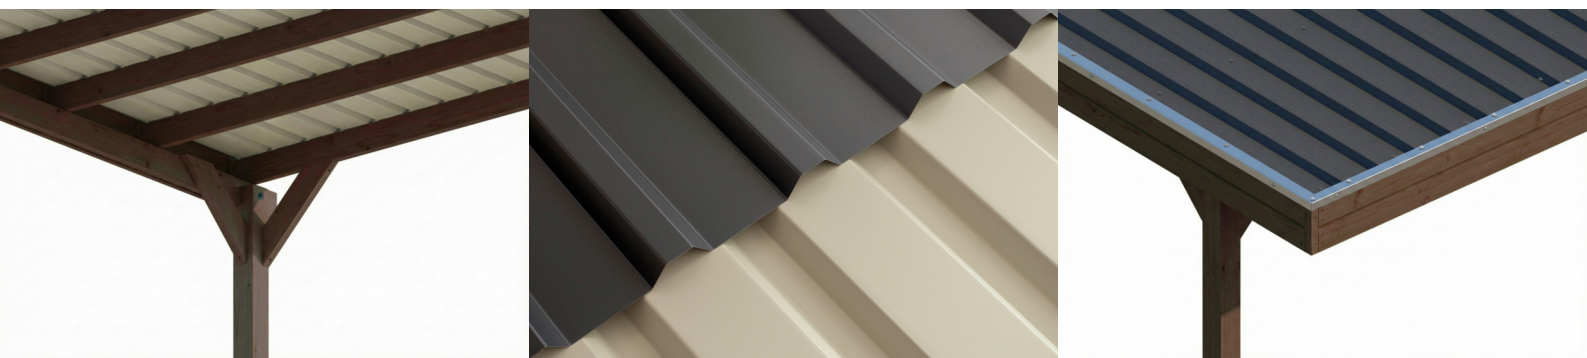

# CARPORT FRIESLAND SET E

Flachdach-Carport

CARPORT FRIESLAND SET E  
320 x 555 cm

Gestaltungsbeispiel

- Konstruktion aus imprägniertem Nadelholz
- Farblich behandelt in nussbaum
- Stahl-Dachplatten
- Pfosten 11,5 x 11,5 cm

Carport

## CARPORT FRIESLAND SET E, 320 X 555 CM, MIT EINEM EINFAHRTSBOGEN, NUSSBAUM

### Datenblatt / Baubeschreibung

Material	<b>Nadelholz</b>
Farbe	<b>Nussbaum</b>
Farbbehandlung	<b>Lasiert</b>
Größe	<b>320 x 555 cm</b>
Aufstellbreite (Sockelmaß)	<b>300 cm</b>
Aufstelltiefe (Sockelmaß)	<b>469 cm</b>
Außenbreite inkl. Dachüberstand	<b>320 cm</b>
Außentiefe inkl. Dachüberstand	<b>555 cm</b>
Firsthöhe	<b>239 cm</b>
Traufenhöhe	<b>228 cm</b>
Gesamthöhe vorne	<b>239 cm</b>
Gesamthöhe hinten	<b>228 cm</b>
Dachform	<b>Flachdach</b>
Material Dacheindeckung	<b>Stahl-Trapezblech verzinkt und beschichtet</b>
Farbe Dach	<b>Anthrazit</b>
Dachstärke	<b>0,5 mm</b>