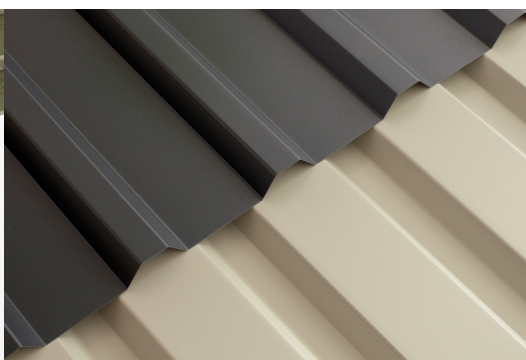

# CARPORT FRIESLAND SET G

Flachdach-Carport

CARPORT FRIESLAND SET G  
546 x 555 cm

Gestaltungsbeispiel

- Konstruktion aus imprägniertem Nadelholz
- Grün imprägniert
- Stahl-Dachplatten
- Pfosten 11,5 x 11,5 cm

## CARPORT FRIESLAND SET G, 546 X 555 CM, MIT EINEM EINFAHRTSBOGEN, GRÜN IMPRÄGNIERT