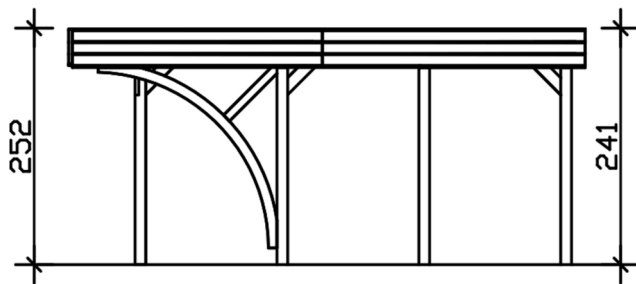

### Datenblatt / Baubeschreibung

Material	<b>Nadelholz</b>
Farbe	<b>Grün</b>
Farbbehandlung	<b>Imprägniert</b>
Größe	<b>546 x 555 cm</b>
Aufstellbreite (Sockelmaß)	<b>538 cm</b>
Aufstelltiefe (Sockelmaß)	<b>469 cm</b>
Außenbreite inkl. Dachüberstand	<b>546 cm</b>
Außentiefe inkl. Dachüberstand	<b>555 cm</b>
Firsthöhe	<b>252 cm</b>
Traufenhöhe	<b>241 cm</b>
Gesamthöhe vorne	<b>252 cm</b>
Gesamthöhe hinten	<b>241 cm</b>
Dachform	<b>Flachdach</b>
Material Dacheindeckung	<b>Stahl-Trapezblech verzinkt und beschichtet</b>
Farbe Dach	<b>Anthrazit</b>
Dachstärke	<b>0,5 mm</b>

Dachfläche	<b>29.92 m<sup>2</sup></b>
Dachneigung	<b>nach hinten</b>
Gefälle	<b>1.2 °</b>
Dachüberstand vorne	<b>71 cm</b>
Dachüberstand hinten	<b>15 cm</b>
Dachüberstand links	<b>4 cm</b>
Dachüberstand rechts	<b>4 cm</b>
Dachblende	<b>Holzblende mit Dachrandprofil</b>
Schneelast (sk)	<b>1.25 kN/m<sup>2</sup></b>
Windstaudruck q	<b>0.95 kN/m<sup>2</sup></b>
Grundfläche	<b>30.3 m<sup>2</sup></b>
Umbauter Raum	<b>74.7 m<sup>3</sup></b>
Durchfahrtsbreite	<b>515 cm</b>
Durchfahrtshöhe vorne	<b>219 cm</b>
Durchfahrtshöhe hinten	<b>208 cm</b>
Pfostenstärke	<b>11,5 x 11,5 cm</b>
Pfostenlänge	<b>220 cm</b>
Pfostenabstand Breite	<b>515 cm</b>
Pfostenabstand Tiefe	<b>141 cm</b>
Pfostenanzahl	<b>7 Stück</b>
Verankerung	<b>H-Pfostenanker zum Einbetonieren</b>
Montageart	<b>Freistehend</b>
nicht im Lieferumfang enthalten	<b>Beton</b>
Garantie	<b>5 Jahre gemäß unseren Garantiebedingungen</b>
Verpackungsgewicht gesamt	<b>473 kg</b>
Anzahl Packstücke	<b>1</b>
Verpackungsmaß	<b>Breite: 540 cm, Höhe: 45 cm, Tiefe: 120 cm, 473 kg</b>
Artikelnummer	<b>350339-99-40</b>
EAN-Nummer	<b>4018211350339</b>
Externe Artikelnummer	<b>12725370</b>

### 546 x 555 cm

Ansicht Vorne

Schnitt

## CARPORT FRIESLAND SET G

546 x 555 cm  
Schnitte und Ansichten Maßstab 1:100

Grundriss