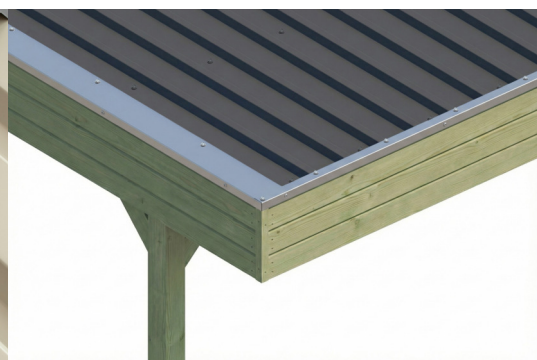

# CARPORT FRIESLAND SET G

Flachdach-Carport

CARPORT FRIESLAND SET G  
546 x 555 cm

Gestaltungsbeispiel

- Konstruktion aus imprägniertem Nadelholz
- Grün imprägniert
- Stahl-Dachplatten
- Pfosten 11,5 x 11,5 cm

Carport

## CARPORT FRIESLAND SET G, 546 X 555 CM, MIT EINEM EINFAHRTSBOGEN, GRÜN IMPRÄGNIERT

### Datenblatt / Baubeschreibung

Material	<b>Nadelholz</b>
Farbe	<b>Grün</b>
Farbbehandlung	<b>Imprägniert</b>
Größe	<b>546 x 555 cm</b>
Aufstellbreite (Sockelmaß)	<b>538 cm</b>
Aufstelltiefe (Sockelmaß)	<b>469 cm</b>
Außenbreite inkl. Dachüberstand	<b>546 cm</b>
Außentiefe inkl. Dachüberstand	<b>555 cm</b>
Firsthöhe	<b>252 cm</b>
Traufenhöhe	<b>241 cm</b>
Gesamthöhe vorne	<b>252 cm</b>
Gesamthöhe hinten	<b>241 cm</b>
Dachform	<b>Flachdach</b>
Material Dacheindeckung	<b>Stahl-Trapezblech verzinkt und beschichtet</b>
Farbe Dach	<b>Anthrazit</b>
Dachstärke	<b>0,5 mm</b>