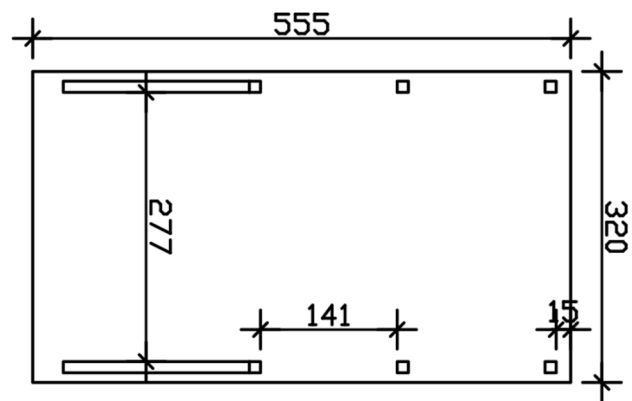

### Datenblatt / Baubeschreibung

Material	<b>Nadelholz</b>
Farbe	<b>Grün</b>
Farbbehandlung	<b>Imprägniert</b>
Größe	<b>320 x 555 cm</b>
Aufstellbreite (Sockelmaß)	<b>300 cm</b>
Aufstelltiefe (Sockelmaß)	<b>469 cm</b>
Außenbreite inkl. Dachüberstand	<b>320 cm</b>
Außentiefe inkl. Dachüberstand	<b>555 cm</b>
Firshöhe	<b>239 cm</b>
Traufenhöhe	<b>228 cm</b>
Gesamthöhe vorne	<b>239 cm</b>
Gesamthöhe hinten	<b>228 cm</b>
Dachform	<b>Flachdach</b>
Material Dacheindeckung	<b>Stahl-Trapezblech verzinkt und beschichtet</b>
Farbe Dach	<b>Anthrazit</b>
Dachstärke	<b>0,5 mm</b>

Dachfläche	<b>17.49 m<sup>2</sup></b>
Dachneigung	<b>nach hinten</b>
Gefälle	<b>1.2 °</b>
Dachüberstand vorne	<b>210 cm</b>
Dachüberstand hinten	<b>15 cm</b>
Dachüberstand links	<b>10 cm</b>
Dachüberstand rechts	<b>10 cm</b>
Dachblende	<b>Holzblende mit Dachrandprofil</b>
Schneelast (sk)	<b>1.25 kN/m<sup>2</sup></b>
Windstaudruck q	<b>0.95 kN/m<sup>2</sup></b>
Grundfläche	<b>17.76 m<sup>2</sup></b>
Umbauter Raum	<b>41.47 m<sup>3</sup></b>
Durchfahrtsbreite	<b>277 cm</b>
Durchfahrtshöhe vorne	<b>219 cm</b>
Durchfahrtshöhe hinten	<b>208 cm</b>
Pfostenstärke	<b>11,5 x 11,5 cm</b>
Pfostenlänge	<b>220 cm</b>
Pfostenabstand Breite	<b>277 cm</b>
Pfostenabstand Tiefe	<b>141 cm</b>
Pfostenanzahl	<b>6 Stück</b>
Verankerung	<b>H-Pfostenanker zum Einbetonieren</b>
Montageart	<b>Freistehend</b>
nicht im Lieferumfang enthalten	<b>Beton</b>
Garantie	<b>5 Jahre gemäß unseren Garantiebedingungen</b>
Verpackungsgewicht gesamt	<b>352 kg</b>
Anzahl Packstücke	<b>1</b>
Verpackungsmaß	<b>Breite: 385 cm, Höhe: 40 cm, Tiefe: 120 cm, 352 kg</b>
Artikelnummer	<b>350322-99-40</b>
EAN-Nummer	<b>4018211350322</b>
Externe Artikelnummer	<b>12725425</b>

### 320 x 555 cm

Schnitt

Grundriss

## CARPORT FRIESLAND SET F

320 x 555 cm  
Schnitte und Ansichten Maßstab 1:100

Ansicht Vorne