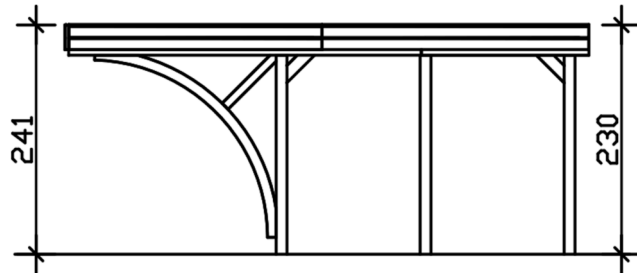

## CARPORT FRIESLAND SET F, 320 X 555 CM, MIT ZWEI EINFAHRTSBÖGEN, GRÜN IMPRÄGNIERT

### Datenblatt / Baubeschreibung

Material	<b>Nadelholz</b>
Farbe	<b>Grün</b>
Farbbehandlung	<b>Imprägniert</b>
Größe	<b>320 x 555 cm</b>
Aufstellbreite (Sockelmaß)	<b>300 cm</b>
Aufstelltiefe (Sockelmaß)	<b>469 cm</b>
Außenbreite inkl. Dachüberstand	<b>320 cm</b>
Außentiefe inkl. Dachüberstand	<b>555 cm</b>
Firshöhe	<b>239 cm</b>
Traufenhöhe	<b>228 cm</b>
Gesamthöhe vorne	<b>239 cm</b>
Gesamthöhe hinten	<b>228 cm</b>
Dachform	<b>Flachdach</b>
Material Dacheindeckung	<b>Stahl-Trapezblech verzinkt und beschichtet</b>
Farbe Dach	<b>Anthrazit</b>
Dachstärke	<b>0,5 mm</b>

Dachfläche	<b>17.49 m<sup>2</sup></b>
Dachneigung	<b>nach hinten</b>
Gefälle	<b>1.2 °</b>
Dachüberstand vorne	<b>210 cm</b>
Dachüberstand hinten	<b>15 cm</b>
Dachüberstand links	<b>10 cm</b>
Dachüberstand rechts	<b>10 cm</b>
Dachblende	<b>Holzblende mit Dachrandprofil</b>
Schneelast (sk)	<b>1.25 kN/m<sup>2</sup></b>
Windstaudruck q	<b>0.95 kN/m<sup>2</sup></b>
Grundfläche	<b>17.76 m<sup>2</sup></b>
Umbauter Raum	<b>41.47 m<sup>3</sup></b>
Durchfahrtsbreite	<b>277 cm</b>
Durchfahrtshöhe vorne	<b>219 cm</b>
Durchfahrtshöhe hinten	<b>208 cm</b>
Pfostenstärke	<b>11,5 x 11,5 cm</b>
Pfostenlänge	<b>220 cm</b>
Pfostenabstand Breite	<b>277 cm</b>
Pfostenabstand Tiefe	<b>141 cm</b>
Pfostenanzahl	<b>6 Stück</b>
Verankerung	<b>H-Pfostenanker zum Einbetonieren</b>
Montageart	<b>Freistehend</b>
nicht im Lieferumfang enthalten	<b>Beton</b>
Garantie	<b>5 Jahre gemäß unseren Garantiebedingungen</b>
Verpackungsgewicht gesamt	<b>352 kg</b>
Anzahl Packstücke	<b>1</b>
Verpackungsmaß	<b>Breite: 385 cm, Höhe: 40 cm, Tiefe: 120 cm, 352 kg</b>
Artikelnummer	<b>350322-99-40</b>
EAN-Nummer	<b>4018211350322</b>
Externe Artikelnummer	<b>12725425</b>

### 320 x 555 cm

Schnitt

Grundriss