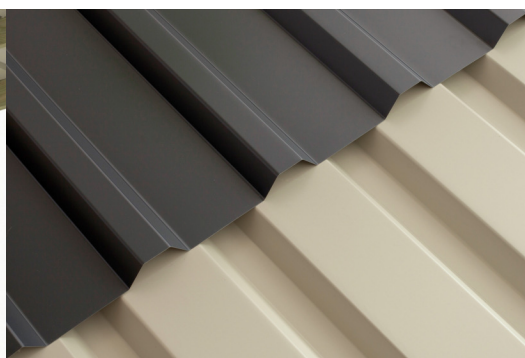

# CARPORT FRIESLAND SET F

Flachdach-Carport

CARPORT FRIESLAND SET F  
320 x 555 cm

Gestaltungsbeispiel

- Konstruktion aus imprägniertem Nadelholz
- Grün imprägniert
- Stahl-Dachplatten
- Pfosten 11,5 x 11,5 cm

## CARPORT FRIESLAND SET F, 320 X 555 CM, MIT ZWEI EINFAHRTSBÖGEN, GRÜN IMPRÄGNIERT

### Datenblatt / Baubeschreibung

Material	<b>Nadelholz</b>
Farbe	<b>Grün</b>
Farbbehandlung	<b>Imprägniert</b>
Größe	<b>320 x 555 cm</b>
Aufstellbreite (Sockelmaß)	<b>300 cm</b>
Aufstelltiefe (Sockelmaß)	<b>469 cm</b>
Außenbreite inkl. Dachüberstand	<b>320 cm</b>
Außentiefe inkl. Dachüberstand	<b>555 cm</b>
Firshöhe	<b>239 cm</b>
Traufenhöhe	<b>228 cm</b>
Gesamthöhe vorne	<b>239 cm</b>
Gesamthöhe hinten	<b>228 cm</b>
Dachform	<b>Flachdach</b>
Material Dacheindeckung	<b>Stahl-Trapezblech verzinkt und beschichtet</b>
Farbe Dach	<b>Anthrazit</b>
Dachstärke	<b>0,5 mm</b>