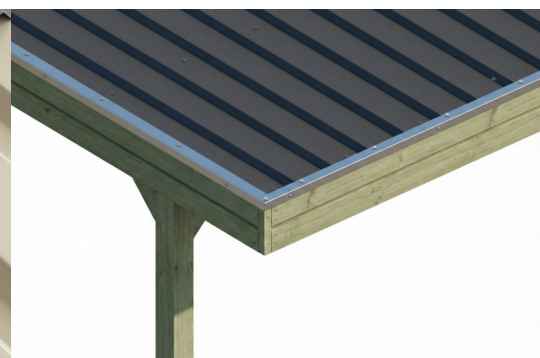

# CARPORT FRIESLAND SET F

Flachdach-Carport

CARPORT FRIESLAND SET F  
320 x 555 cm

Gestaltungsbeispiel

- Konstruktion aus imprägniertem Nadelholz
- Grün imprägniert
- Stahl-Dachplatten
- Pfosten 11,5 x 11,5 cm

Carport

## CARPORT FRIESLAND SET F, 320 X 555 CM, MIT ZWEI EINFAHRTSBÖGEN, GRÜN IMPRÄGNIERT

### Datenblatt / Baubeschreibung

Material	<b>Nadelholz</b>
Farbe	<b>Grün</b>
Farbbehandlung	<b>Imprägniert</b>
Größe	<b>320 x 555 cm</b>
Aufstellbreite (Sockelmaß)	<b>300 cm</b>
Aufstelltiefe (Sockelmaß)	<b>469 cm</b>
Außenbreite inkl. Dachüberstand	<b>320 cm</b>
Außentiefe inkl. Dachüberstand	<b>555 cm</b>
Firshöhe	<b>239 cm</b>
Traufenhöhe	<b>228 cm</b>
Gesamthöhe vorne	<b>239 cm</b>
Gesamthöhe hinten	<b>228 cm</b>
Dachform	<b>Flachdach</b>
Material Dacheindeckung	<b>Stahl-Trapezblech verzinkt und beschichtet</b>
Farbe Dach	<b>Anthrazit</b>
Dachstärke	<b>0,5 mm</b>