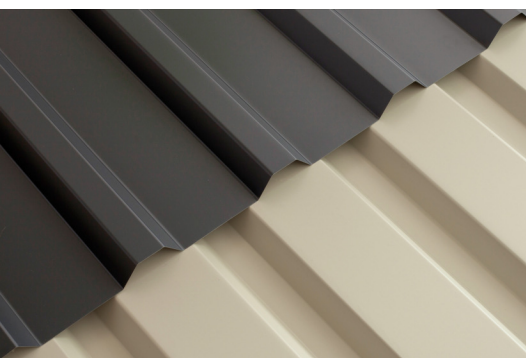

# CARPORT FRIESLAND SET G

Flachdach-Carport

CARPORT FRIESLAND SET G  
546 x 555 cm

Gestaltungsbeispiel

- Konstruktion aus imprägniertem Nadelholz
- Farblich behandelt in schiefergrau
- Stahl-Dachplatten
- Pfosten 11,5 x 11,5 cm

## CARPORT FRIESLAND SET G, 546 X 555 CM, MIT EINEM EINFAHRTSBOGEN, SCHIEFERGRAU