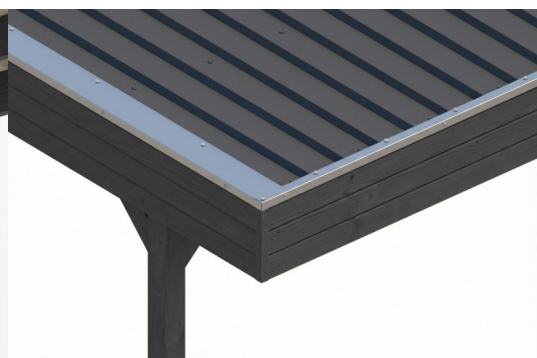

# CARPORT FRIESLAND SET G

Flachdach-Carport

CARPORT FRIESLAND SET G  
546 x 555 cm

Gestaltungsbeispiel

- Konstruktion aus imprägniertem Nadelholz
- Farblich behandelt in schiefergrau
- Stahl-Dachplatten
- Pfosten 11,5 x 11,5 cm

Carport

## CARPORT FRIESLAND SET G, 546 X 555 CM, MIT EINEM EINFAHRTSBOGEN, SCHIEFERGRAU

### Datenblatt / Baubeschreibung

Material	<b>Nadelholz</b>
Farbe	<b>Schiefergrau</b>
Farbbehandlung	<b>Lasiert</b>
Größe	<b>546 x 555 cm</b>
Aufstellbreite (Sockelmaß)	<b>538 cm</b>
Aufstelltiefe (Sockelmaß)	<b>469 cm</b>
Außenbreite inkl. Dachüberstand	<b>546 cm</b>
Außentiefe inkl. Dachüberstand	<b>555 cm</b>
Firsthöhe	<b>252 cm</b>
Traufenhöhe	<b>241 cm</b>
Gesamthöhe vorne	<b>252 cm</b>
Gesamthöhe hinten	<b>241 cm</b>
Dachform	<b>Flachdach</b>
Material Dacheindeckung	<b>Stahl-Trapezblech verzinkt und beschichtet</b>
Farbe Dach	<b>Anthrazit</b>
Dachstärke	<b>0,5 mm</b>