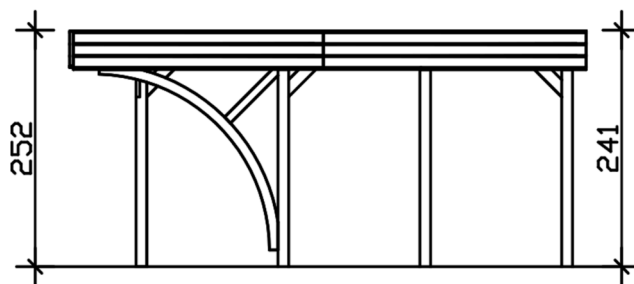

### Datenblatt / Baubeschreibung

Material	<b>Nadelholz</b>
Farbe	<b>Schiefergrau</b>
Farbbehandlung	<b>Lasiert</b>
Größe	<b>546 x 555 cm</b>
Aufstellbreite (Sockelmaß)	<b>538 cm</b>
Aufstelltiefe (Sockelmaß)	<b>469 cm</b>
Außenbreite inkl. Dachüberstand	<b>546 cm</b>
Außentiefe inkl. Dachüberstand	<b>555 cm</b>
Firsthöhe	<b>252 cm</b>
Traufenhöhe	<b>241 cm</b>
Gesamthöhe vorne	<b>252 cm</b>
Gesamthöhe hinten	<b>241 cm</b>
Dachform	<b>Flachdach</b>
Material Dacheindeckung	<b>Stahl-Trapezblech verzinkt und beschichtet</b>
Farbe Dach	<b>Anthrazit</b>
Dachstärke	<b>0,5 mm</b>

Dachfläche	<b>29.92 m<sup>2</sup></b>
Dachneigung	<b>nach hinten</b>
Gefälle	<b>1.2 °</b>
Dachüberstand vorne	<b>71 cm</b>
Dachüberstand hinten	<b>15 cm</b>
Dachüberstand links	<b>4 cm</b>
Dachüberstand rechts	<b>4 cm</b>
Dachblende	<b>Holzblende mit Dachrandprofil</b>
Schneelast (sk)	<b>1.25 kN/m<sup>2</sup></b>
Windstaudruck q	<b>0.95 kN/m<sup>2</sup></b>
Grundfläche	<b>30.3 m<sup>2</sup></b>
Umbauter Raum	<b>74.7 m<sup>3</sup></b>
Durchfahrtsbreite	<b>515 cm</b>
Durchfahrtshöhe vorne	<b>219 cm</b>
Durchfahrtshöhe hinten	<b>208 cm</b>
Pfostenstärke	<b>11,5 x 11,5 cm</b>
Pfostenlänge	<b>220 cm</b>
Pfostenabstand Breite	<b>515 cm</b>
Pfostenabstand Tiefe	<b>141 cm</b>
Pfostenanzahl	<b>7 Stück</b>
Verankerung	<b>H-Pfostenanker zum Einbetonieren</b>
Montageart	<b>Freistehend</b>
nicht im Lieferumfang enthalten	<b>Beton</b>
Garantie	<b>5 Jahre gemäß unseren Garantiebedingungen</b>
Verpackungsgewicht gesamt	<b>473 kg</b>
Anzahl Packstücke	<b>1</b>
Verpackungsmaß	<b>Breite: 540 cm, Höhe: 45 cm, Tiefe: 120 cm, 473 kg</b>
Artikelnummer	<b>350339-13-40</b>
EAN-Nummer	<b>4018211045662</b>
Externe Artikelnummer	<b>12725317</b>

### 546 x 555 cm

Ansicht Vorne

Schnitt

## CARPORT FRIESLAND SET G

546 x 555 cm  
Schnitte und Ansichten Maßstab 1:100

Grundriss