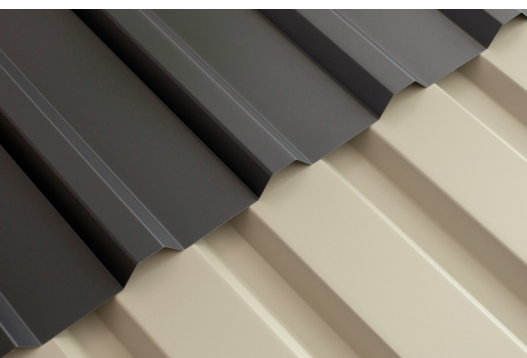

CARPORT FRIESLAND SET H

Flachdach-Carport

CARPORT FRIESLAND SET H

546 x 555 cm

Gestaltungsbeispiel

- Konstruktion aus imprägniertem Nadelholz
- Farblich behandelt in schiefergrau
- Stahl-Dachplatten
- Pfosten 11,5 x 11,5 cm

Carport

CARPORT FRIESLAND SET H, 546 X 555 CM, MIT ZWEI EINFAHRTSBÖGEN, SCHIEFERGRAU

Datenblatt / Baubeschreibung

Material	Nadelholz
Farbe	Schiefergrau
Farbbehandlung	Lasiert
Größe	546 x 555 cm
Aufstellbreite (Sockelmaß)	538 cm
Aufstelltiefe (Sockelmaß)	469 cm
Außenbreite inkl. Dachüberstand	546 cm
Außentiefe inkl. Dachüberstand	555 cm
Firsthöhe	252 cm
Traufenhöhe	241 cm
Gesamthöhe vorne	252 cm
Gesamthöhe hinten	241 cm
Dachform	Flachdach
Material Dacheindeckung	Stahl-Trapezblech verzinkt und beschichtet
Farbe Dach	Anthrazit
Dachstärke	0,5 mm