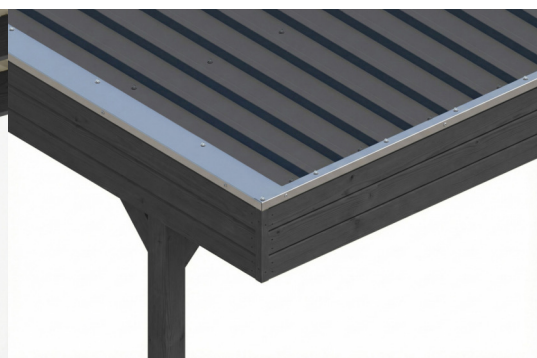

CARPORT FRIESLAND SET H

Flachdach-Carport

CARPORT FRIESLAND SET H

546 x 555 cm

Gestaltungsbeispiel

- Konstruktion aus imprägniertem Nadelholz
- Farblich behandelt in schiefergrau
- Stahl-Dachplatten
- Pfosten 11,5 x 11,5 cm

Carport

CARPORT FRIESLAND SET H, 546 X 555 CM, MIT ZWEI EINFAHRTSBÖGEN, SCHIEFERGRAU

Datenblatt / Baubeschreibung

Material	Nadelholz
Farbe	Schiefergrau
Farbbehandlung	Lasiert
Größe	546 x 555 cm
Aufstellbreite (Sockelmaß)	538 cm
Aufstelltiefe (Sockelmaß)	469 cm
Außenbreite inkl. Dachüberstand	546 cm
Außentiefe inkl. Dachüberstand	555 cm
Firsthöhe	252 cm
Traufenhöhe	241 cm
Gesamthöhe vorne	252 cm
Gesamthöhe hinten	241 cm
Dachform	Flachdach
Material Dacheindeckung	Stahl-Trapezblech verzinkt und beschichtet
Farbe Dach	Anthrazit
Dachstärke	0,5 mm

Dachfläche	29.92 m²
Dachneigung	nach hinten
Gefälle	1.2 °
Dachüberstand vorne	210 cm
Dachüberstand hinten	15 cm
Dachüberstand links	4 cm
Dachüberstand rechts	4 cm
Dachblende	Holzblende mit Dachrandprofil
Schneelast (sk)	1.25 kN/m²
Windstaudruck q	0.95 kN/m²
Grundfläche	30.3 m²
Umbauter Raum	74.7 m³
Durchfahrtsbreite	515 cm
Durchfahrtshöhe vorne	219 cm
Durchfahrtshöhe hinten	208 cm
Pfostenstärke	11,5 x 11,5 cm
Pfostenlänge	220 cm
Pfostenabstand Breite	515 cm
Pfostenabstand Tiefe	141 cm
Pfostenanzahl	6 Stück
Verankerung	H-Pfostenanker zum Einbetonieren
Montageart	Freistehend
nicht im Lieferumfang enthalten	Beton
Garantie	5 Jahre gemäß unseren Garantiebedingungen
Verpackungsgewicht gesamt	483 kg
Anzahl Packstücke	1
Verpackungsmaß	Breite: 540 cm, Höhe: 40 cm, Tiefe: 120 cm, 483 kg
Artikelnummer	350346-13-40
EAN-Nummer	4018211045686
Externe Artikelnummer	12725340

CARPORT FRIESLAND SET H

546 x 555 cm

Ansicht Vorne

Grundriss

CARPORT FRIESLAND SET H

546 x 555 cm
Schnitte und Ansichten Maßstab 1:100

Schnitt