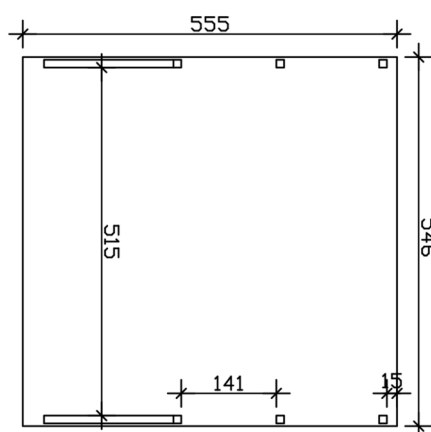

CARPORT FRIESLAND SET H

Flachdach-Carport

CARPORT FRIESLAND SET H

546 x 555 cm

Gestaltungsbeispiel

- Konstruktion aus imprägniertem Nadelholz
- Farblich behandelt in schiefergrau
- Stahl-Dachplatten
- Pfosten 11,5 x 11,5 cm

Carport

CARPORT FRIESLAND SET H, 546 X 555 CM, MIT ZWEI EINFAHRTSBÖGEN, SCHIEFERGRAU

Datenblatt / Baubeschreibung

Material	Nadelholz
Farbe	Schiefergrau
Farbbehandlung	Lasiert
Größe	546 x 555 cm
Aufstellbreite (Sockelmaß)	538 cm
Aufstelltiefe (Sockelmaß)	469 cm
Außenbreite inkl. Dachüberstand	546 cm
Außentiefe inkl. Dachüberstand	555 cm
Firsthöhe	252 cm
Traufenhöhe	241 cm
Gesamthöhe vorne	252 cm
Gesamthöhe hinten	241 cm
Dachform	Flachdach
Material Dacheindeckung	Stahl-Trapezblech verzinkt und beschichtet
Farbe Dach	Anthrazit
Dachstärke	0,5 mm

Dachfläche	29.92 m²
Dachneigung	nach hinten
Gefälle	1.2 °
Dachüberstand vorne	210 cm
Dachüberstand hinten	15 cm
Dachüberstand links	4 cm
Dachüberstand rechts	4 cm
Dachblende	Holzblende mit Dachrandprofil
Schneelast (sk)	1.25 kN/m²
Windstaudruck q	0.95 kN/m²
Grundfläche	30.3 m²
Umbauter Raum	74.7 m³
Durchfahrtsbreite	515 cm
Durchfahrtshöhe vorne	219 cm
Durchfahrtshöhe hinten	208 cm
Pfostenstärke	11,5 x 11,5 cm
Pfostenlänge	220 cm
Pfostenabstand Breite	515 cm
Pfostenabstand Tiefe	141 cm
Pfostenanzahl	6 Stück
Verankerung	H-Pfostenanker zum Einbetonieren
Montageart	Freistehend
nicht im Lieferumfang enthalten	Beton
Garantie	5 Jahre gemäß unseren Garantiebedingungen
Verpackungsgewicht gesamt	483 kg
Anzahl Packstücke	1
Verpackungsmaß	Breite: 540 cm, Höhe: 40 cm, Tiefe: 120 cm, 483 kg
Artikelnummer	350346-13-40
EAN-Nummer	4018211045686
Externe Artikelnummer	12725340

CARPORT FRIESLAND SET H

546 x 555 cm

Ansicht Vorne

Grundriss

CARPORT FRIESLAND SET H

546 x 555 cm
Schnitte und Ansichten Maßstab 1:100

Schnitt