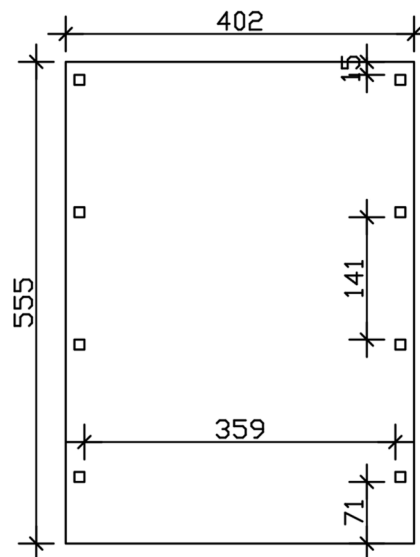

CARAVAN-CARPORT FRIESLAND

Flachdach-Carport

CARAVAN-CARPORT FRIESLAND

402 x 555 cm

Gestaltungsbeispiel

- Konstruktion aus imprägniertem Nadelholz
- Farblich behandelt in anthrazit
- Stahl-Dachplatten
- Pfosten 11,5 x 11,5 cm

Carport

CARAVAN-CARPORT FRIESLAND 402 X 555 CM, MIT STAHL-DACHPLATTEN, ANTHRAZIT

Datenblatt / Baubeschreibung

Material	Nadelholz
Farbe	Anthrazit
Farbbehandlung	Lasiert
Größe	402 x 555 cm
Aufstellbreite (Sockelmaß)	382 cm
Aufstelltiefe (Sockelmaß)	469 cm
Außenbreite inkl. Dachüberstand	402 cm
Außentiefe inkl. Dachüberstand	555 cm
Firsthöhe	369 cm
Traufenhöhe	358 cm
Gesamthöhe vorne	369 cm
Gesamthöhe hinten	358 cm
Dachform	Flachdach
Material Dacheindeckung	Stahl-Trapezblech verzinkt und beschichtet
Farbe Dach	Anthrazit
Dachstärke	0,5 mm

Dachfläche	22 m²
Dachneigung	nach hinten
Gefälle	1.2 °
Dachüberstand vorne	71 cm
Dachüberstand hinten	15 cm
Dachüberstand links	10 cm
Dachüberstand rechts	10 cm
Dachblende	Holzblende mit Dachrandprofil
Schneelast (sk)	1.25 kN/m²
Windstaudruck q	0.95 kN/m²
Grundfläche	22.31 m²
Umbauter Raum	81.1 m³
Durchfahrtsbreite	359 cm
Durchfahrtshöhe vorne	349 cm
Durchfahrtshöhe hinten	338 cm
Pfostenstärke	11,5 x 11,5 cm
Pfostenlänge	220 cm
Pfostenabstand Breite	359 cm
Pfostenabstand Tiefe	141 cm
Pfostenanzahl	8 Stück
Verankerung	H-Pfostenanker zum Einbetonieren
Montageart	Freistehend
nicht im Lieferumfang enthalten	Beton
Garantie	5 Jahre gemäß unseren Garantiebedingungen
Verpackungsgewicht gesamt	567 kg
Anzahl Packstücke	1
Verpackungsmaß	Breite: 400 cm, Höhe: 40 cm, Tiefe: 120 cm, 567 kg
Artikelnummer	350407-16-40
EAN-Nummer	4018211047352
Externe Artikelnummer	12725350

CARAVAN-CARPORT FRIESLAND

402 x 555 cm

Ansicht Vorne

Grundriss

CARAVAN-CARPORT FRIESLAND

402 x 555 cm
Schnitte und Ansichten Maßstab 1:100

Schnitt