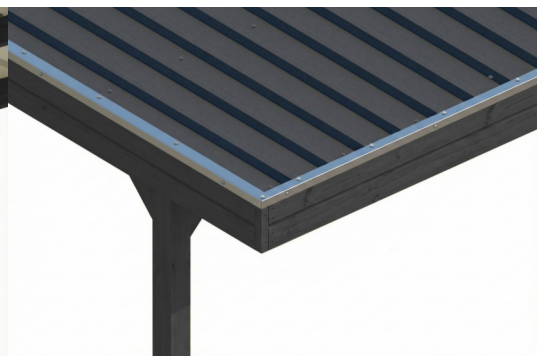

CARAVAN-CARPORT FRIESLAND

Flachdach-Carport

CARAVAN-CARPORT FRIESLAND

402 x 555 cm

Gestaltungsbeispiel

- Konstruktion aus imprägniertem Nadelholz
- Farblich behandelt in anthrazit
- Stahl-Dachplatten
- Pfosten 11,5 x 11,5 cm

Carport

CARAVAN-CARPORT FRIESLAND 402 X 555 CM, MIT STAHL-DACHPLATTEN, ANTHRAZIT

Datenblatt / Baubeschreibung

Material	Nadelholz
Farbe	Anthrazit
Farbbehandlung	Lasiert
Größe	402 x 555 cm
Aufstellbreite (Sockelmaß)	382 cm
Aufstelltiefe (Sockelmaß)	469 cm
Außenbreite inkl. Dachüberstand	402 cm
Außentiefe inkl. Dachüberstand	555 cm
Firsthöhe	369 cm
Traufenhöhe	358 cm
Gesamthöhe vorne	369 cm
Gesamthöhe hinten	358 cm
Dachform	Flachdach
Material Dacheindeckung	Stahl-Trapezblech verzinkt und beschichtet
Farbe Dach	Anthrazit
Dachstärke	0,5 mm

Dachfläche	22 m²
Dachneigung	nach hinten
Gefälle	1.2 °
Dachüberstand vorne	71 cm
Dachüberstand hinten	15 cm
Dachüberstand links	10 cm
Dachüberstand rechts	10 cm
Dachblende	Holzblende mit Dachrandprofil
Schneelast (sk)	1.25 kN/m²
Windstaudruck q	0.95 kN/m²
Grundfläche	22.31 m²
Umbauter Raum	81.1 m³
Durchfahrtsbreite	359 cm
Durchfahrtshöhe vorne	349 cm
Durchfahrtshöhe hinten	338 cm
Pfostenstärke	11,5 x 11,5 cm
Pfostenlänge	220 cm
Pfostenabstand Breite	359 cm
Pfostenabstand Tiefe	141 cm
Pfostenanzahl	8 Stück
Verankerung	H-Pfostenanker zum Einbetonieren
Montageart	Freistehend
nicht im Lieferumfang enthalten	Beton
Garantie	5 Jahre gemäß unseren Garantiebedingungen
Verpackungsgewicht gesamt	567 kg
Anzahl Packstücke	1
Verpackungsmaß	Breite: 400 cm, Höhe: 40 cm, Tiefe: 120 cm, 567 kg
Artikelnummer	350407-16-40
EAN-Nummer	4018211047352
Externe Artikelnummer	12725350