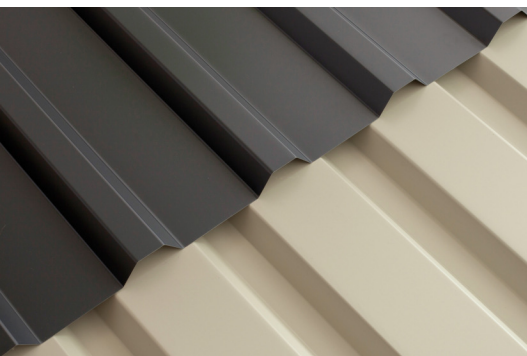

CARAVAN-CARPORT FRIESLAND

Flachdach-Carport

CARAVAN-CARPORT FRIESLAND

402 x 555 cm

Gestaltungsbeispiel

- Konstruktion aus imprägniertem Nadelholz
- Farblich behandelt in anthrazit
- Stahl-Dachplatten
- Pfosten 11,5 x 11,5 cm

Carport

CARAVAN-CARPORT FRIESLAND 402 X 555 CM, MIT STAHL-DACHPLATTEN, ANTHRAZIT

Datenblatt / Baubeschreibung

Material	Nadelholz
Farbe	Anthrazit
Farbbehandlung	Lasiert
Größe	402 x 555 cm
Aufstellbreite (Sockelmaß)	382 cm
Aufstelltiefe (Sockelmaß)	469 cm
Außenbreite inkl. Dachüberstand	402 cm
Außentiefe inkl. Dachüberstand	555 cm
Firsthöhe	369 cm
Traufenhöhe	358 cm
Gesamthöhe vorne	369 cm
Gesamthöhe hinten	358 cm
Dachform	Flachdach
Material Dacheindeckung	Stahl-Trapezblech verzinkt und beschichtet
Farbe Dach	Anthrazit
Dachstärke	0,5 mm