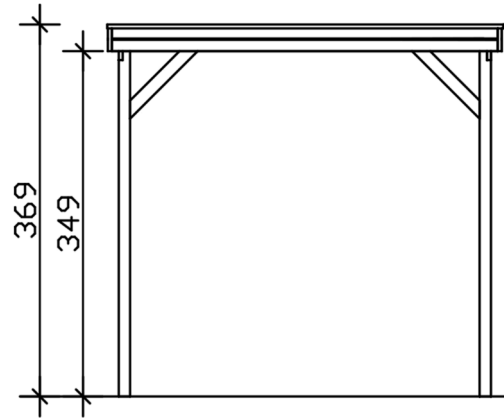

CARAVAN-CARPORT FRIESLAND

Flachdach-Carport

CARAVAN-CARPORT FRIESLAND

402 x 555 cm

Gestaltungsbeispiel

- Konstruktion aus imprägniertem Nadelholz
- Farblich behandelt in anthrazit
- Stahl-Dachplatten
- Pfosten 11,5 x 11,5 cm

Carport

CARAVAN-CARPORT FRIESLAND 402 X 555 CM, MIT STAHL-DACHPLATTEN, ANTHRAZIT

Datenblatt / Baubeschreibung

Material	Nadelholz
Farbe	Anthrazit
Farbbehandlung	Lasiert
Größe	402 x 555 cm
Aufstellbreite (Sockelmaß)	382 cm
Aufstelltiefe (Sockelmaß)	469 cm
Außenbreite inkl. Dachüberstand	402 cm
Außentiefe inkl. Dachüberstand	555 cm
Firsthöhe	369 cm
Traufenhöhe	358 cm
Gesamthöhe vorne	369 cm
Gesamthöhe hinten	358 cm
Dachform	Flachdach
Material Dacheindeckung	Stahl-Trapezblech verzinkt und beschichtet
Farbe Dach	Anthrazit
Dachstärke	0,5 mm

Dachfläche	22 m²
Dachneigung	nach hinten
Gefälle	1.2 °
Dachüberstand vorne	71 cm
Dachüberstand hinten	15 cm
Dachüberstand links	10 cm
Dachüberstand rechts	10 cm
Dachblende	Holzblende mit Dachrandprofil
Schneelast (sk)	1.25 kN/m²
Windstaudruck q	0.95 kN/m²
Grundfläche	22.31 m²
Umbauter Raum	81.1 m³
Durchfahrtsbreite	359 cm
Durchfahrtshöhe vorne	349 cm
Durchfahrtshöhe hinten	338 cm
Pfostenstärke	11,5 x 11,5 cm
Pfostenlänge	220 cm
Pfostenabstand Breite	359 cm
Pfostenabstand Tiefe	141 cm
Pfostenanzahl	8 Stück
Verankerung	H-Pfostenanker zum Einbetonieren
Montageart	Freistehend
nicht im Lieferumfang enthalten	Beton
Garantie	5 Jahre gemäß unseren Garantiebedingungen
Verpackungsgewicht gesamt	567 kg
Anzahl Packstücke	1
Verpackungsmaß	Breite: 400 cm, Höhe: 40 cm, Tiefe: 120 cm, 567 kg
Artikelnummer	350407-16-40
EAN-Nummer	4018211047352
Externe Artikelnummer	12725350

CARAVAN-CARPORT FRIESLAND

402 x 555 cm

Ansicht Vorne

Grundriss

CARAVAN-CARPORT FRIESLAND

402 x 555 cm
Schnitte und Ansichten Maßstab 1:100

Schnitt