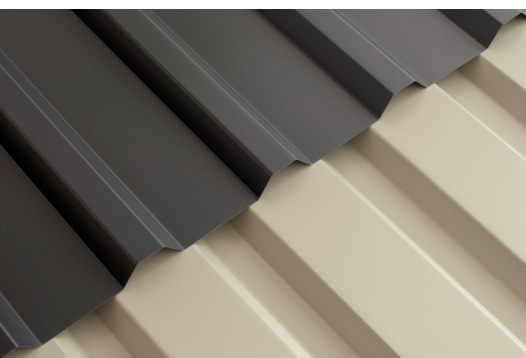

## CARAVAN-CARPORT FRIESLAND

402 x 708 cm

Gestaltungsbeispiel

- Konstruktion aus imprägniertem Nadelholz
- Farblich behandelt in schiefergrau
- Stahl-Dachplatten
- Pfosten 11,5 x 11,5 cm

Carport

## CARAVAN-CARPORT FRIESLAND 402 X 708 CM, MIT STAHL-DACHPLATTEN, SCHIEFERGRAU