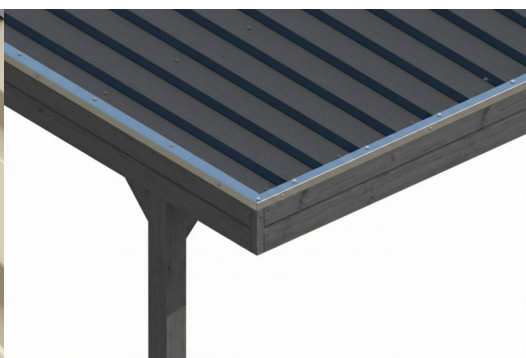

## CARAVAN-CARPORT FRIESLAND

402 x 708 cm

Gestaltungsbeispiel

- Konstruktion aus imprägniertem Nadelholz
- Farblich behandelt in schiefergrau
- Stahl-Dachplatten
- Pfosten 11,5 x 11,5 cm

Carport

## CARAVAN-CARPORT FRIESLAND 402 X 708 CM, MIT STAHL-DACHPLATTEN, SCHIEFERGRAU

### Datenblatt / Baubeschreibung

Material	<b>Nadelholz</b>
Farbe	<b>Schiefergrau</b>
Farbbehandlung	<b>Lasiert</b>
Größe	<b>402 x 708 cm</b>
Aufstellbreite (Sockelmaß)	<b>382 cm</b>
Aufstelltiefe (Sockelmaß)	<b>469 cm</b>
Außenbreite inkl. Dachüberstand	<b>402 cm</b>
Außentiefe inkl. Dachüberstand	<b>708 cm</b>
Firsthöhe	<b>369 cm</b>
Traufenhöhe	<b>355 cm</b>
Gesamthöhe vorne	<b>369 cm</b>
Gesamthöhe hinten	<b>355 cm</b>
Dachform	<b>Flachdach</b>
Material Dacheindeckung	<b>Stahl-Trapezblech verzinkt und beschichtet</b>
Farbe Dach	<b>Anthrazit</b>
Dachstärke	<b>0,5 mm</b>

### 402 x 708 cm

Ansicht Vorne

Schnitt