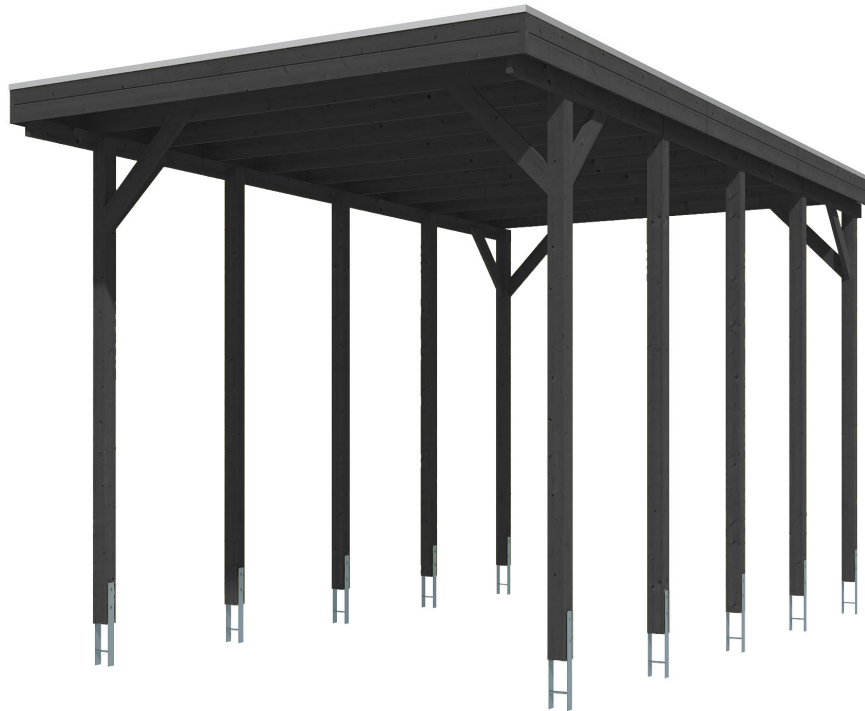

## CARAVAN-CARPORT FRIESLAND

402 x 708 cm

Gestaltungsbeispiel

- Konstruktion aus imprägniertem Nadelholz
- Farblich behandelt in schiefergrau
- Stahl-Dachplatten
- Pfosten 11,5 x 11,5 cm

Carport

## CARAVAN-CARPORT FRIESLAND 402 X 708 CM, MIT STAHL-DACHPLATTEN, SCHIEFERGRAU

### Datenblatt / Baubeschreibung

Material	<b>Nadelholz</b>
Farbe	<b>Schiefergrau</b>
Farbbehandlung	<b>Lasiert</b>
Größe	<b>402 x 708 cm</b>
Aufstellbreite (Sockelmaß)	<b>382 cm</b>
Aufstelltiefe (Sockelmaß)	<b>469 cm</b>
Außenbreite inkl. Dachüberstand	<b>402 cm</b>
Außentiefe inkl. Dachüberstand	<b>708 cm</b>
Firsthöhe	<b>369 cm</b>
Traufenhöhe	<b>355 cm</b>
Gesamthöhe vorne	<b>369 cm</b>
Gesamthöhe hinten	<b>355 cm</b>
Dachform	<b>Flachdach</b>
Material Dacheindeckung	<b>Stahl-Trapezblech verzinkt und beschichtet</b>
Farbe Dach	<b>Anthrazit</b>
Dachstärke	<b>0,5 mm</b>

### 402 x 708 cm

Ansicht Vorne

Schnitt