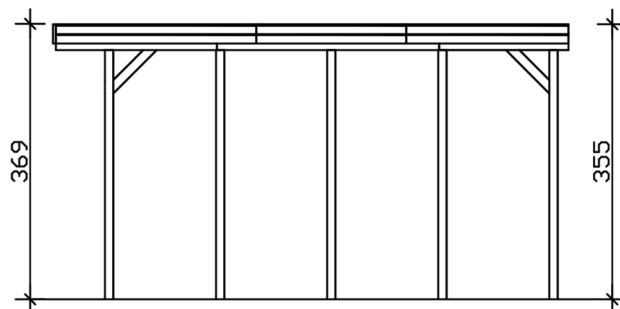

### Datenblatt / Baubeschreibung

Material	<b>Nadelholz</b>
Farbe	<b>Schiefergrau</b>
Farbbehandlung	<b>Lasiert</b>
Größe	<b>402 x 708 cm</b>
Aufstellbreite (Sockelmaß)	<b>382 cm</b>
Aufstelltiefe (Sockelmaß)	<b>469 cm</b>
Außenbreite inkl. Dachüberstand	<b>402 cm</b>
Außentiefe inkl. Dachüberstand	<b>708 cm</b>
Firsthöhe	<b>369 cm</b>
Traufenhöhe	<b>355 cm</b>
Gesamthöhe vorne	<b>369 cm</b>
Gesamthöhe hinten	<b>355 cm</b>
Dachform	<b>Flachdach</b>
Material Dacheindeckung	<b>Stahl-Trapezblech verzinkt und beschichtet</b>
Farbe Dach	<b>Anthrazit</b>
Dachstärke	<b>0,5 mm</b>

Dachfläche	<b>28.12 m<sup>2</sup></b>
Dachneigung	<b>nach hinten</b>
Gefälle	<b>1.2 °</b>
Dachüberstand vorne	<b>71 cm</b>
Dachüberstand hinten	<b>15 cm</b>
Dachüberstand links	<b>10 cm</b>
Dachüberstand rechts	<b>10 cm</b>
Dachblende	<b>Holzblende mit Dachrandprofil</b>
Schneelast (sk)	<b>1.25 kN/m<sup>2</sup></b>
Windstaudruck q	<b>0.95 kN/m<sup>2</sup></b>
Grundfläche	<b>28.46 m<sup>2</sup></b>
Umbauter Raum	<b>103.03 m<sup>3</sup></b>
Durchfahrtsbreite	<b>359 cm</b>
Durchfahrtshöhe vorne	<b>349 cm</b>
Durchfahrtshöhe hinten	<b>335 cm</b>
Pfostenstärke	<b>11,5 x 11,5 cm</b>
Pfostenlänge	<b>220 cm</b>
Pfostenabstand Breite	<b>359 cm</b>
Pfostenabstand Tiefe	<b>141 cm</b>
Pfostenanzahl	<b>10 Stück</b>
Verankerung	<b>H-Pfostenanker zum Einbetonieren</b>
Montageart	<b>Freistehend</b>
nicht im Lieferumfang enthalten	<b>Beton</b>
Garantie	<b>5 Jahre gemäß unseren Garantiebedingungen</b>
Verpackungsgewicht gesamt	<b>709 kg</b>
Anzahl Packstücke	<b>1</b>
Verpackungsmaß	<b>Breite: 400 cm, Höhe: 45 cm, Tiefe: 120 cm, 709 kg</b>
Artikelnummer	<b>350414-13-40</b>
EAN-Nummer	<b>4018211045723</b>
Externe Artikelnummer	<b>12725436</b>

### 402 x 708 cm

Ansicht Vorne

Schnitt

# CARAVAN-CARPORT FRIESLAND

402 x 708 cm  
Schnitte und Ansichten Maßstab 1:100

Grundriss