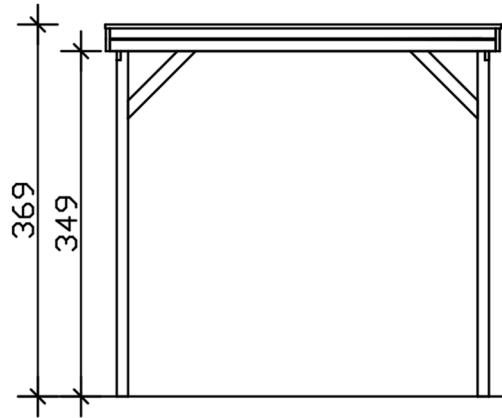

## CARAVAN-CARPORT FRIESLAND 402 X 708 CM, MIT STAHL-DACHPLATTEN, SCHIEFERGRAU

### Datenblatt / Baubeschreibung

Material	<b>Nadelholz</b>
Farbe	<b>Schiefergrau</b>
Farbbehandlung	<b>Lasiert</b>
Größe	<b>402 x 708 cm</b>
Aufstellbreite (Sockelmaß)	<b>382 cm</b>
Aufstelltiefe (Sockelmaß)	<b>469 cm</b>
Außenbreite inkl. Dachüberstand	<b>402 cm</b>
Außentiefe inkl. Dachüberstand	<b>708 cm</b>
Firsthöhe	<b>369 cm</b>
Traufenhöhe	<b>355 cm</b>
Gesamthöhe vorne	<b>369 cm</b>
Gesamthöhe hinten	<b>355 cm</b>
Dachform	<b>Flachdach</b>
Material Dacheindeckung	<b>Stahl-Trapezblech verzinkt und beschichtet</b>
Farbe Dach	<b>Anthrazit</b>
Dachstärke	<b>0,5 mm</b>

Dachfläche	<b>28.12 m<sup>2</sup></b>
Dachneigung	<b>nach hinten</b>
Gefälle	<b>1.2 °</b>
Dachüberstand vorne	<b>71 cm</b>
Dachüberstand hinten	<b>15 cm</b>
Dachüberstand links	<b>10 cm</b>
Dachüberstand rechts	<b>10 cm</b>
Dachblende	<b>Holzblende mit Dachrandprofil</b>
Schneelast (sk)	<b>1.25 kN/m<sup>2</sup></b>
Windstaudruck q	<b>0.95 kN/m<sup>2</sup></b>
Grundfläche	<b>28.46 m<sup>2</sup></b>
Umbauter Raum	<b>103.03 m<sup>3</sup></b>
Durchfahrtsbreite	<b>359 cm</b>
Durchfahrtshöhe vorne	<b>349 cm</b>
Durchfahrtshöhe hinten	<b>335 cm</b>
Pfostenstärke	<b>11,5 x 11,5 cm</b>
Pfostenlänge	<b>220 cm</b>
Pfostenabstand Breite	<b>359 cm</b>
Pfostenabstand Tiefe	<b>141 cm</b>
Pfostenanzahl	<b>10 Stück</b>
Verankerung	<b>H-Pfostenanker zum Einbetonieren</b>
Montageart	<b>Freistehend</b>
nicht im Lieferumfang enthalten	<b>Beton</b>
Garantie	<b>5 Jahre gemäß unseren Garantiebedingungen</b>
Verpackungsgewicht gesamt	<b>709 kg</b>
Anzahl Packstücke	<b>1</b>
Verpackungsmaß	<b>Breite: 400 cm, Höhe: 45 cm, Tiefe: 120 cm, 709 kg</b>
Artikelnummer	<b>350414-13-40</b>
EAN-Nummer	<b>4018211045723</b>
Externe Artikelnummer	<b>12725436</b>

### 402 x 708 cm

Ansicht Vorne

Schnitt