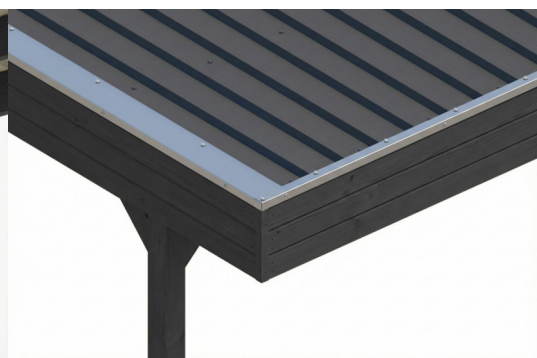

# CARPORT FRIESLAND SET H

Flachdach-Carport

CARPORT FRIESLAND SET H  
546 x 555 cm

Gestaltungsbeispiel

- Konstruktion aus imprägniertem Nadelholz
- Farblich behandelt in anthrazit
- Stahl-Dachplatten
- Pfosten 11,5 x 11,5 cm

Carport

## CARPORT FRIESLAND SET H, 546 X 555 CM, MIT ZWEI EINFAHRTSBÖGEN, ANTHRAZIT

### Datenblatt / Baubeschreibung

Material	<b>Nadelholz</b>
Farbe	<b>Anthrazit</b>
Farbbehandlung	<b>Lasiert</b>
Größe	<b>546 x 555 cm</b>
Aufstellbreite (Sockelmaß)	<b>538 cm</b>
Aufstelltiefe (Sockelmaß)	<b>469 cm</b>
Außenbreite inkl. Dachüberstand	<b>546 cm</b>
Außentiefe inkl. Dachüberstand	<b>555 cm</b>
Firsthöhe	<b>252 cm</b>
Traufenhöhe	<b>241 cm</b>
Gesamthöhe vorne	<b>252 cm</b>
Gesamthöhe hinten	<b>241 cm</b>
Dachform	<b>Flachdach</b>
Material Dacheindeckung	<b>Stahl-Trapezblech verzinkt und beschichtet</b>
Farbe Dach	<b>Anthrazit</b>
Dachstärke	<b>0,5 mm</b>