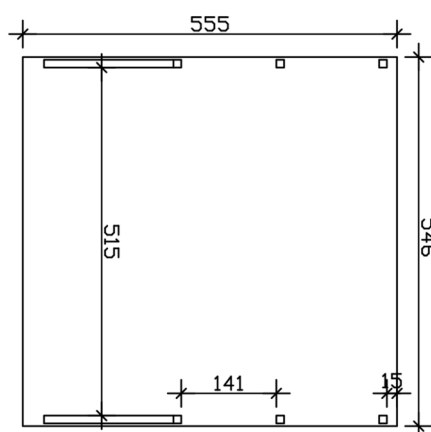

### Datenblatt / Baubeschreibung

Material	<b>Nadelholz</b>
Farbe	<b>Anthrazit</b>
Farbbehandlung	<b>Lasiert</b>
Größe	<b>546 x 555 cm</b>
Aufstellbreite (Sockelmaß)	<b>538 cm</b>
Aufstelltiefe (Sockelmaß)	<b>469 cm</b>
Außenbreite inkl. Dachüberstand	<b>546 cm</b>
Außentiefe inkl. Dachüberstand	<b>555 cm</b>
Firsthöhe	<b>252 cm</b>
Traufenhöhe	<b>241 cm</b>
Gesamthöhe vorne	<b>252 cm</b>
Gesamthöhe hinten	<b>241 cm</b>
Dachform	<b>Flachdach</b>
Material Dacheindeckung	<b>Stahl-Trapezblech verzinkt und beschichtet</b>
Farbe Dach	<b>Anthrazit</b>
Dachstärke	<b>0,5 mm</b>

Dachfläche	<b>29.92 m<sup>2</sup></b>
Dachneigung	<b>nach hinten</b>
Gefälle	<b>1.2 °</b>
Dachüberstand vorne	<b>210 cm</b>
Dachüberstand hinten	<b>15 cm</b>
Dachüberstand links	<b>4 cm</b>
Dachüberstand rechts	<b>4 cm</b>
Dachblende	<b>Holzblende mit Dachrandprofil</b>
Schneelast (sk)	<b>1.25 kN/m<sup>2</sup></b>
Windstaudruck q	<b>0.95 kN/m<sup>2</sup></b>
Grundfläche	<b>30.3 m<sup>2</sup></b>
Umbauter Raum	<b>74.7 m<sup>3</sup></b>
Durchfahrtsbreite	<b>515 cm</b>
Durchfahrtshöhe vorne	<b>219 cm</b>
Durchfahrtshöhe hinten	<b>208 cm</b>
Pfostenstärke	<b>11,5 x 11,5 cm</b>
Pfostenlänge	<b>220 cm</b>
Pfostenabstand Breite	<b>515 cm</b>
Pfostenabstand Tiefe	<b>141 cm</b>
Pfostenanzahl	<b>6 Stück</b>
Verankerung	<b>H-Pfostenanker zum Einbetonieren</b>
Montageart	<b>Freistehend</b>
nicht im Lieferumfang enthalten	<b>Beton</b>
Garantie	<b>5 Jahre gemäß unseren Garantiebedingungen</b>
Verpackungsgewicht gesamt	<b>483 kg</b>
Anzahl Packstücke	<b>1</b>
Verpackungsmaß	<b>Breite: 540 cm, Höhe: 40 cm, Tiefe: 120 cm, 483 kg</b>
Artikelnummer	<b>350346-16-40</b>
EAN-Nummer	<b>4018211047345</b>
Externe Artikelnummer	<b>12725426</b>

### 546 x 555 cm

Ansicht Vorne

Grundriss

## CARPORT FRIESLAND SET H

546 x 555 cm  
Schnitte und Ansichten Maßstab 1:100

Schnitt