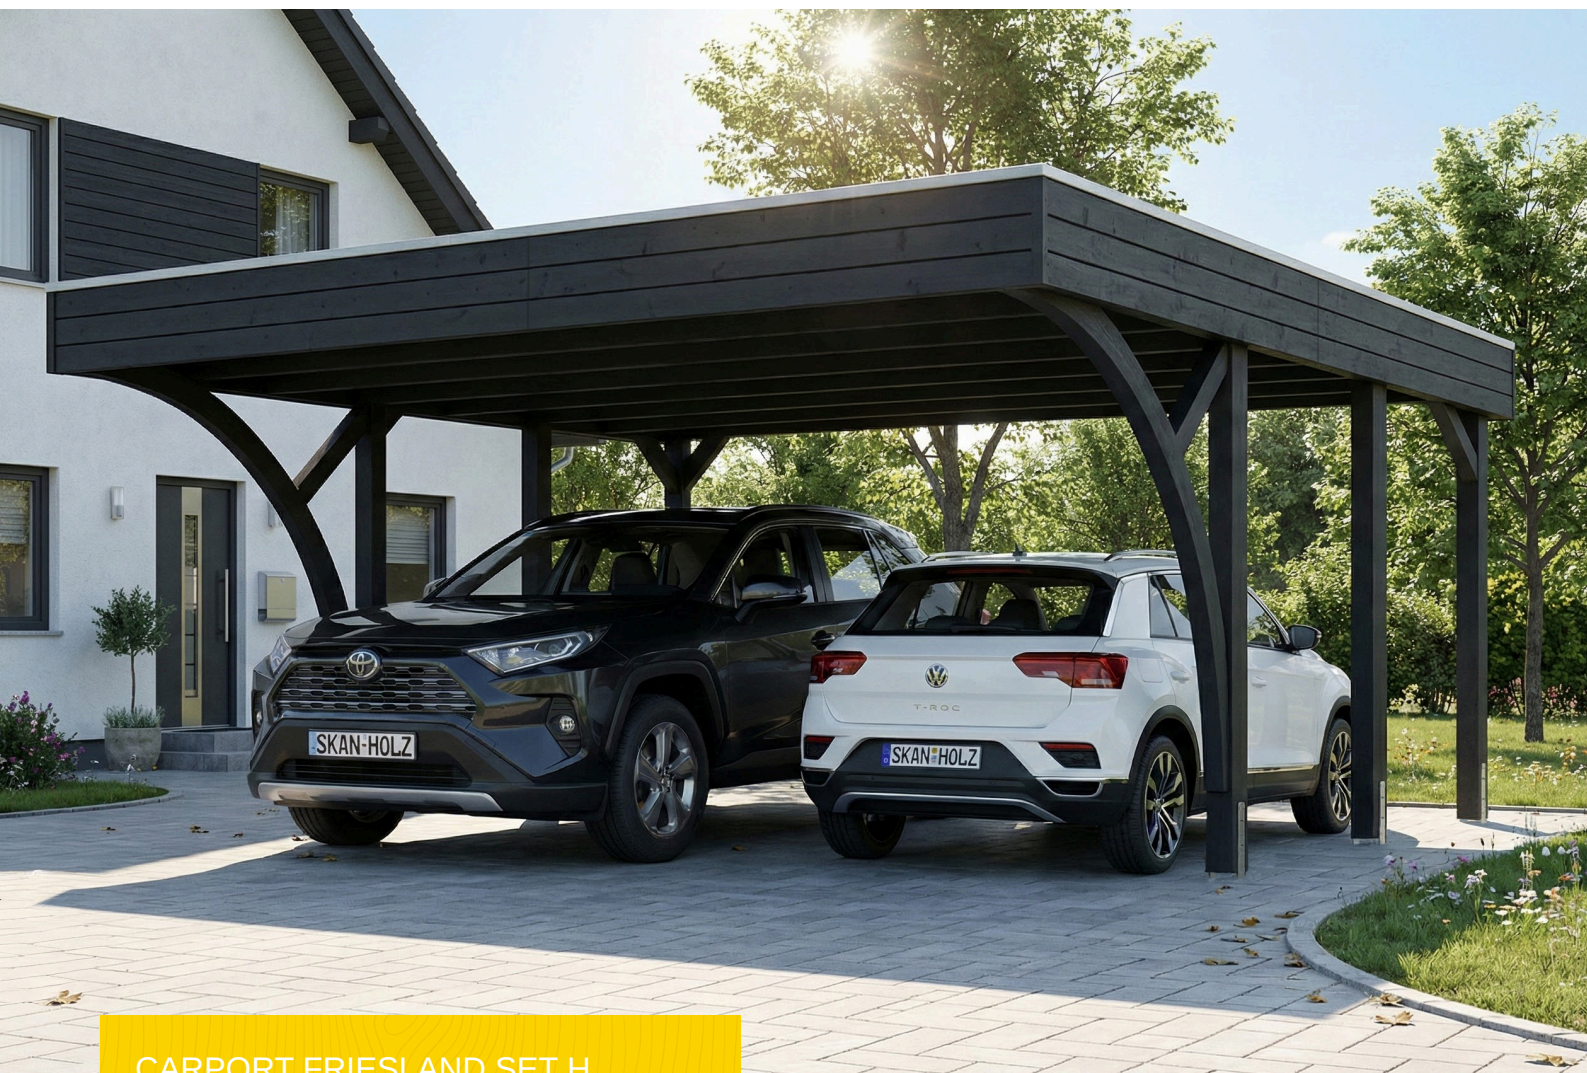

# CARPORT FRIESLAND SET H

Flachdach-Carport

CARPORT FRIESLAND SET H  
546 x 555 cm

Gestaltungsbeispiel

- Konstruktion aus imprägniertem Nadelholz
- Farblich behandelt in anthrazit
- Stahl-Dachplatten
- Pfosten 11,5 x 11,5 cm

Carport