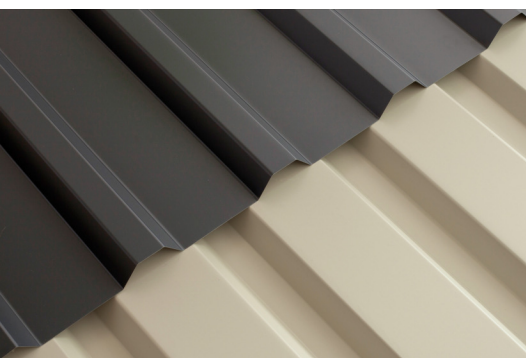

# CARPORT FRIESLAND SET H

Flachdach-Carport

CARPORT FRIESLAND SET H  
546 x 555 cm

Gestaltungsbeispiel

- Konstruktion aus imprägniertem Nadelholz
- Farblich behandelt in anthrazit
- Stahl-Dachplatten
- Pfosten 11,5 x 11,5 cm