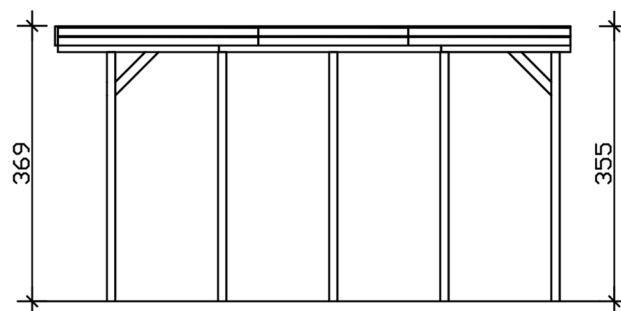

### Datenblatt / Baubeschreibung

Material	<b>Nadelholz</b>
Farbe	<b>Nussbaum</b>
Farbbehandlung	<b>Lasiert</b>
Größe	<b>402 x 708 cm</b>
Aufstellbreite (Sockelmaß)	<b>382 cm</b>
Aufstelltiefe (Sockelmaß)	<b>469 cm</b>
Außenbreite inkl. Dachüberstand	<b>402 cm</b>
Außentiefe inkl. Dachüberstand	<b>708 cm</b>
Firsthöhe	<b>369 cm</b>
Traufenhöhe	<b>355 cm</b>
Gesamthöhe vorne	<b>369 cm</b>
Gesamthöhe hinten	<b>355 cm</b>
Dachform	<b>Flachdach</b>
Material Dacheindeckung	<b>Stahl-Trapezblech verzinkt und beschichtet</b>
Farbe Dach	<b>Anthrazit</b>
Dachstärke	<b>0,5 mm</b>

Dachfläche	<b>28.12 m<sup>2</sup></b>
Dachneigung	<b>nach hinten</b>
Gefälle	<b>1.2 °</b>
Dachüberstand vorne	<b>71 cm</b>
Dachüberstand hinten	<b>15 cm</b>
Dachüberstand links	<b>10 cm</b>
Dachüberstand rechts	<b>10 cm</b>
Dachblende	<b>Holzblende mit Dachrandprofil</b>
Schneelast (sk)	<b>1.25 kN/m<sup>2</sup></b>
Windstaudruck q	<b>0.95 kN/m<sup>2</sup></b>
Grundfläche	<b>28.46 m<sup>2</sup></b>
Umbauter Raum	<b>103.03 m<sup>3</sup></b>
Durchfahrtsbreite	<b>359 cm</b>
Durchfahrtshöhe vorne	<b>349 cm</b>
Durchfahrtshöhe hinten	<b>335 cm</b>
Pfostenstärke	<b>11,5 x 11,5 cm</b>
Pfostenlänge	<b>220 cm</b>
Pfostenabstand Breite	<b>359 cm</b>
Pfostenabstand Tiefe	<b>141 cm</b>
Pfostenanzahl	<b>10 Stück</b>
Verankerung	<b>H-Pfostenanker zum Einbetonieren</b>
Montageart	<b>Freistehend</b>
nicht im Lieferumfang enthalten	<b>Beton</b>
Garantie	<b>5 Jahre gemäß unseren Garantiebedingungen</b>
Verpackungsgewicht gesamt	<b>709 kg</b>
Anzahl Packstücke	<b>1</b>
Verpackungsmaß	<b>Breite: 400 cm, Höhe: 45 cm, Tiefe: 120 cm, 709 kg</b>
Artikelnummer	<b>350414-03-40</b>
EAN-Nummer	<b>4018211045716</b>
Externe Artikelnummer	<b>12725326</b>

### 402 x 708 cm

Ansicht Vorne

Schnitt

# CARAVAN-CARPORT FRIESLAND

402 x 708 cm  
Schnitte und Ansichten Maßstab 1:100

Grundriss