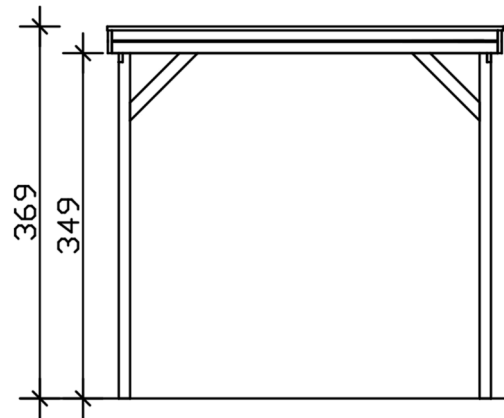

### Datenblatt / Baubeschreibung

Material	<b>Nadelholz</b>
Farbe	<b>Nussbaum</b>
Farbbehandlung	<b>Lasiert</b>
Größe	<b>402 x 708 cm</b>
Aufstellbreite (Sockelmaß)	<b>382 cm</b>
Aufstelltiefe (Sockelmaß)	<b>469 cm</b>
Außenbreite inkl. Dachüberstand	<b>402 cm</b>
Außentiefe inkl. Dachüberstand	<b>708 cm</b>
Firsthöhe	<b>369 cm</b>
Traufenhöhe	<b>355 cm</b>
Gesamthöhe vorne	<b>369 cm</b>
Gesamthöhe hinten	<b>355 cm</b>
Dachform	<b>Flachdach</b>
Material Dacheindeckung	<b>Stahl-Trapezblech verzinkt und beschichtet</b>
Farbe Dach	<b>Anthrazit</b>
Dachstärke	<b>0,5 mm</b>

Dachfläche	<b>28.12 m<sup>2</sup></b>
Dachneigung	<b>nach hinten</b>
Gefälle	<b>1.2 °</b>
Dachüberstand vorne	<b>71 cm</b>
Dachüberstand hinten	<b>15 cm</b>
Dachüberstand links	<b>10 cm</b>
Dachüberstand rechts	<b>10 cm</b>
Dachblende	<b>Holzblende mit Dachrandprofil</b>
Schneelast (sk)	<b>1.25 kN/m<sup>2</sup></b>
Windstaudruck q	<b>0.95 kN/m<sup>2</sup></b>
Grundfläche	<b>28.46 m<sup>2</sup></b>
Umbauter Raum	<b>103.03 m<sup>3</sup></b>
Durchfahrtsbreite	<b>359 cm</b>
Durchfahrtshöhe vorne	<b>349 cm</b>
Durchfahrtshöhe hinten	<b>335 cm</b>
Pfostenstärke	<b>11,5 x 11,5 cm</b>
Pfostenlänge	<b>220 cm</b>
Pfostenabstand Breite	<b>359 cm</b>
Pfostenabstand Tiefe	<b>141 cm</b>
Pfostenanzahl	<b>10 Stück</b>
Verankerung	<b>H-Pfostenanker zum Einbetonieren</b>
Montageart	<b>Freistehend</b>
nicht im Lieferumfang enthalten	<b>Beton</b>
Garantie	<b>5 Jahre gemäß unseren Garantiebedingungen</b>
Verpackungsgewicht gesamt	<b>709 kg</b>
Anzahl Packstücke	<b>1</b>
Verpackungsmaß	<b>Breite: 400 cm, Höhe: 45 cm, Tiefe: 120 cm, 709 kg</b>
Artikelnummer	<b>350414-03-40</b>
EAN-Nummer	<b>4018211045716</b>
Externe Artikelnummer	<b>12725326</b>

### 402 x 708 cm

Ansicht Vorne

Schnitt

# CARAVAN-CARPORT FRIESLAND

402 x 708 cm  
Schnitte und Ansichten Maßstab 1:100

Grundriss