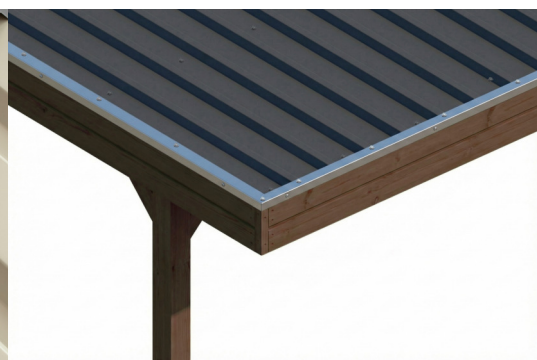

# CARAVAN-CARPORT FRIESLAND

Flachdach-Carport

CARAVAN-CARPORT FRIESLAND  
402 x 708 cm

Gestaltungsbeispiel

- Konstruktion aus imprägniertem Nadelholz
- Farblich behandelt in nussbaum
- Stahl-Dachplatten
- Pfosten 11,5 x 11,5 cm

Carport

## CARAVAN-CARPORT FRIESLAND 402 X 708 CM, MIT STAHL-DACHPLATTEN, NUSSBAUM

### 402 x 708 cm

Ansicht Vorne

Schnitt