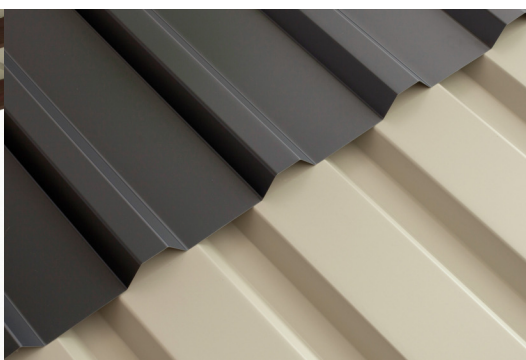

# CARAVAN-CARPORT FRIESLAND

Flachdach-Carport

CARAVAN-CARPORT FRIESLAND  
402 x 708 cm

Gestaltungsbeispiel

- Konstruktion aus imprägniertem Nadelholz
- Farblich behandelt in nussbaum
- Stahl-Dachplatten
- Pfosten 11,5 x 11,5 cm

## CARAVAN-CARPORT FRIESLAND 402 X 708 CM, MIT STAHL-DACHPLATTEN, NUSSBAUM