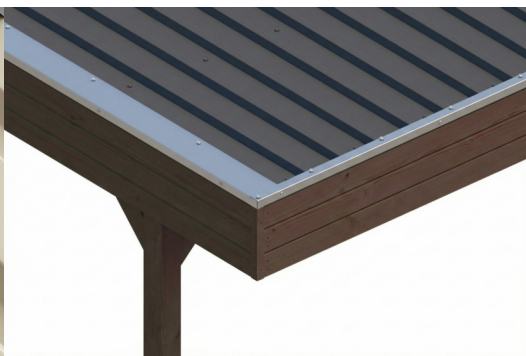

CARPORT FRIESLAND SET H

Flachdach-Carport

CARPORT FRIESLAND SET H
546 x 555 cm

Gestaltungsbeispiel

- Konstruktion aus imprägniertem Nadelholz
- Farblich behandelt in nussbaum
- Stahl-Dachplatten
- Pfosten 11,5 x 11,5 cm

Carport

CARPORT FRIESLAND SET H, 546 X 555 CM, MIT ZWEI EINFAHRTSBÖGEN NUSSBAUM

Datenblatt / Baubeschreibung

| | |
|---------------------------------|---|
| Material | Nadelholz |
| Farbe | Nussbaum |
| Farbbehandlung | Lasiert |
| Größe | 546 x 555 cm |
| Aufstellbreite (Sockelmaß) | 538 cm |
| Aufstelltiefe (Sockelmaß) | 469 cm |
| Außenbreite inkl. Dachüberstand | 546 cm |
| Außentiefe inkl. Dachüberstand | 555 cm |
| Firsthöhe | 252 cm |
| Traufenhöhe | 241 cm |
| Gesamthöhe vorne | 252 cm |
| Gesamthöhe hinten | 241 cm |
| Dachform | Flachdach |
| Material Dacheindeckung | Stahl-Trapezblech verzinkt und beschichtet |
| Farbe Dach | Anthrazit |
| Dachstärke | 0,5 mm |