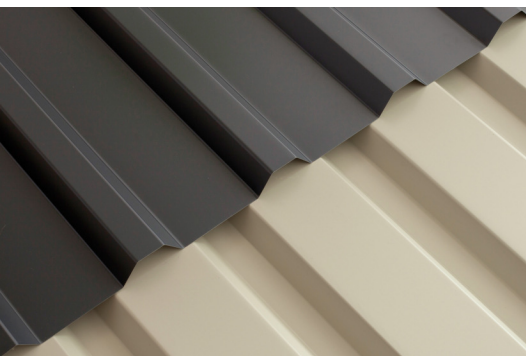

CARPORT FRIESLAND SET H

Flachdach-Carport

CARPORT FRIESLAND SET H
546 x 555 cm

Gestaltungsbeispiel

- Konstruktion aus imprägniertem Nadelholz
- Farblich behandelt in nussbaum
- Stahl-Dachplatten
- Pfosten 11,5 x 11,5 cm

Carport

CARPORT FRIESLAND SET H, 546 X 555 CM, MIT ZWEI EINFAHRTSBÖGEN NUSSBAUM

Datenblatt / Baubeschreibung

| | |
|---------------------------------|---|
| Material | Nadelholz |
| Farbe | Nussbaum |
| Farbbehandlung | Lasiert |
| Größe | 546 x 555 cm |
| Aufstellbreite (Sockelmaß) | 538 cm |
| Aufstelltiefe (Sockelmaß) | 469 cm |
| Außenbreite inkl. Dachüberstand | 546 cm |
| Außentiefe inkl. Dachüberstand | 555 cm |
| Firsthöhe | 252 cm |
| Traufenhöhe | 241 cm |
| Gesamthöhe vorne | 252 cm |
| Gesamthöhe hinten | 241 cm |
| Dachform | Flachdach |
| Material Dacheindeckung | Stahl-Trapezblech verzinkt und beschichtet |
| Farbe Dach | Anthrazit |
| Dachstärke | 0,5 mm |