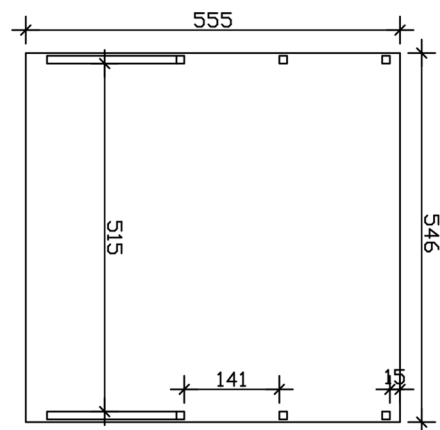

Carport

CARPORT FRIESLAND SET H, 546 X 555 CM, MIT ZWEI EINFAHRTSBÖGEN NUSSBAUM

Datenblatt / Baubeschreibung

| | |
|---------------------------------|---|
| Material | Nadelholz |
| Farbe | Nussbaum |
| Farbbehandlung | Lasiert |
| Größe | 546 x 555 cm |
| Aufstellbreite (Sockelmaß) | 538 cm |
| Aufstelltiefe (Sockelmaß) | 469 cm |
| Außenbreite inkl. Dachüberstand | 546 cm |
| Außentiefe inkl. Dachüberstand | 555 cm |
| Firsthöhe | 252 cm |
| Traufenhöhe | 241 cm |
| Gesamthöhe vorne | 252 cm |
| Gesamthöhe hinten | 241 cm |
| Dachform | Flachdach |
| Material Dacheindeckung | Stahl-Trapezblech verzinkt und beschichtet |
| Farbe Dach | Anthrazit |
| Dachstärke | 0,5 mm |

| | |
|---------------------------------|---|
| Dachfläche | 29.92 m² |
| Dachneigung | nach hinten |
| Gefälle | 1.2 ° |
| Dachüberstand vorne | 210 cm |
| Dachüberstand hinten | 15 cm |
| Dachüberstand links | 4 cm |
| Dachüberstand rechts | 4 cm |
| Dachblende | Holzblende mit Dachrandprofil |
| Schneelast (sk) | 1.25 kN/m² |
| Windstaudruck q | 0.95 kN/m² |
| Grundfläche | 30.3 m² |
| Umbauter Raum | 74.7 m³ |
| Durchfahrtsbreite | 515 cm |
| Durchfahrtshöhe vorne | 219 cm |
| Durchfahrtshöhe hinten | 208 cm |
| Pfostenstärke | 11,5 x 11,5 cm |
| Pfostenlänge | 220 cm |
| Pfostenabstand Breite | 515 cm |
| Pfostenabstand Tiefe | 141 cm |
| Pfostenanzahl | 6 Stück |
| Verankerung | H-Pfostenanker zum Einbetonieren |
| Montageart | Freistehend |
| nicht im Lieferumfang enthalten | Beton |
| Garantie | 5 Jahre gemäß unseren Garantiebedingungen |
| Verpackungsgewicht gesamt | 483 kg |
| Anzahl Packstücke | 1 |
| Verpackungsmaß | Breite: 540 cm, Höhe: 40 cm, Tiefe: 120 cm, 483 kg |
| Artikelnummer | 350346-03-40 |
| EAN-Nummer | 4018211045679 |
| Externe Artikelnummer | 12725247 |

CARPORT FRIESLAND SET H

546 x 555 cm

Ansicht Vorne

Grundriss

CARPORT FRIESLAND SET H

546 x 555 cm
Schnitte und Ansichten Maßstab 1:100

Schnitt