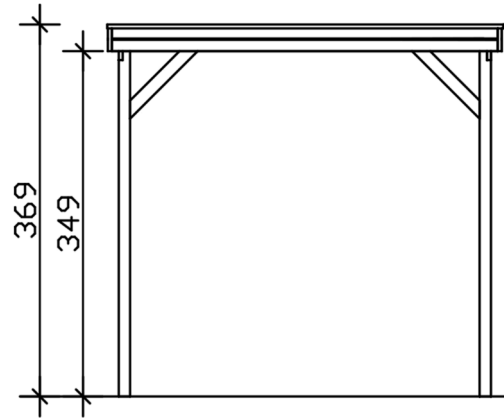

CARAVAN-CARPORT FRIESLAND

Flachdach-Carport

CARAVAN-CARPORT FRIESLAND
402 x 555 cm

Gestaltungsbeispiel

- Konstruktion aus imprägniertem Nadelholz
- Farblich behandelt in nussbaum
- Stahl-Dachplatten
- Pfosten 11,5 x 11,5 cm

Carport

CARAVAN-CARPORT FRIESLAND 402 X 555 CM, MIT STAHL-DACHPLATTEN, NUSSBAUM

Datenblatt / Baubeschreibung

Material	Nadelholz
Farbe	Nussbaum
Farbbehandlung	Lasiert
Größe	402 x 555 cm
Aufstellbreite (Sockelmaß)	382 cm
Aufstelltiefe (Sockelmaß)	469 cm
Außenbreite inkl. Dachüberstand	402 cm
Außentiefe inkl. Dachüberstand	555 cm
Firsthöhe	369 cm
Traufenhöhe	358 cm
Gesamthöhe vorne	369 cm
Gesamthöhe hinten	358 cm
Dachform	Flachdach
Material Dacheindeckung	Stahl-Trapezblech verzinkt und beschichtet
Farbe Dach	Anthrazit
Dachstärke	0,5 mm

Dachfläche	22 m²
Dachneigung	nach hinten
Gefälle	1.2 °
Dachüberstand vorne	71 cm
Dachüberstand hinten	15 cm
Dachüberstand links	10 cm
Dachüberstand rechts	10 cm
Dachblende	Holzblende mit Dachrandprofil
Schneelast (sk)	1.25 kN/m²
Windstaudruck q	0.95 kN/m²
Grundfläche	22.31 m²
Umbauter Raum	81.1 m³
Durchfahrtsbreite	359 cm
Durchfahrtshöhe vorne	349 cm
Durchfahrtshöhe hinten	338 cm
Pfostenstärke	11,5 x 11,5 cm
Pfostenlänge	220 cm
Pfostenabstand Breite	359 cm
Pfostenabstand Tiefe	141 cm
Pfostenanzahl	8 Stück
Verankerung	H-Pfostenanker zum Einbetonieren
Montageart	Freistehend
nicht im Lieferumfang enthalten	Beton
Garantie	5 Jahre gemäß unseren Garantiebedingungen
Verpackungsgewicht gesamt	567 kg
Anzahl Packstücke	1
Verpackungsmaß	Breite: 400 cm, Höhe: 40 cm, Tiefe: 120 cm, 567 kg
Artikelnummer	350407-03-40
EAN-Nummer	4018211045693
Externe Artikelnummer	12725483

CARAVAN-CARPORT FRIESLAND

402 x 555 cm

Ansicht Vorne

Grundriss

CARAVAN-CARPORT FRIESLAND

402 x 555 cm
Schnitte und Ansichten Maßstab 1:100

Schnitt