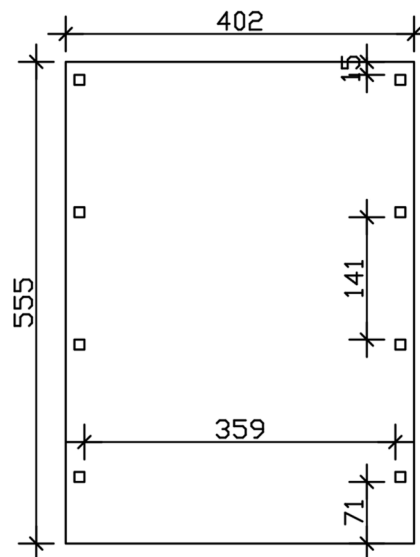

CARAVAN-CARPORT FRIESLAND

Flachdach-Carport

CARAVAN-CARPORT FRIESLAND
402 x 555 cm

Gestaltungsbeispiel

- Konstruktion aus imprägniertem Nadelholz
- Farblich behandelt in nussbaum
- Stahl-Dachplatten
- Pfosten 11,5 x 11,5 cm

Carport

CARAVAN-CARPORT FRIESLAND 402 X 555 CM, MIT STAHL-DACHPLATTEN, NUSSBAUM

Datenblatt / Baubeschreibung

Material	Nadelholz
Farbe	Nussbaum
Farbbehandlung	Lasiert
Größe	402 x 555 cm
Aufstellbreite (Sockelmaß)	382 cm
Aufstelltiefe (Sockelmaß)	469 cm
Außenbreite inkl. Dachüberstand	402 cm
Außentiefe inkl. Dachüberstand	555 cm
Firsthöhe	369 cm
Traufenhöhe	358 cm
Gesamthöhe vorne	369 cm
Gesamthöhe hinten	358 cm
Dachform	Flachdach
Material Dacheindeckung	Stahl-Trapezblech verzinkt und beschichtet
Farbe Dach	Anthrazit
Dachstärke	0,5 mm

Dachfläche	22 m²
Dachneigung	nach hinten
Gefälle	1.2 °
Dachüberstand vorne	71 cm
Dachüberstand hinten	15 cm
Dachüberstand links	10 cm
Dachüberstand rechts	10 cm
Dachblende	Holzblende mit Dachrandprofil
Schneelast (sk)	1.25 kN/m²
Windstaudruck q	0.95 kN/m²
Grundfläche	22.31 m²
Umbauter Raum	81.1 m³
Durchfahrtsbreite	359 cm
Durchfahrtshöhe vorne	349 cm
Durchfahrtshöhe hinten	338 cm
Pfostenstärke	11,5 x 11,5 cm
Pfostenlänge	220 cm
Pfostenabstand Breite	359 cm
Pfostenabstand Tiefe	141 cm
Pfostenanzahl	8 Stück
Verankerung	H-Pfostenanker zum Einbetonieren
Montageart	Freistehend
nicht im Lieferumfang enthalten	Beton
Garantie	5 Jahre gemäß unseren Garantiebedingungen
Verpackungsgewicht gesamt	567 kg
Anzahl Packstücke	1
Verpackungsmaß	Breite: 400 cm, Höhe: 40 cm, Tiefe: 120 cm, 567 kg
Artikelnummer	350407-03-40
EAN-Nummer	4018211045693
Externe Artikelnummer	12725483

CARAVAN-CARPORT FRIESLAND

402 x 555 cm

Ansicht Vorne

Grundriss

CARAVAN-CARPORT FRIESLAND

402 x 555 cm
Schnitte und Ansichten Maßstab 1:100

Schnitt