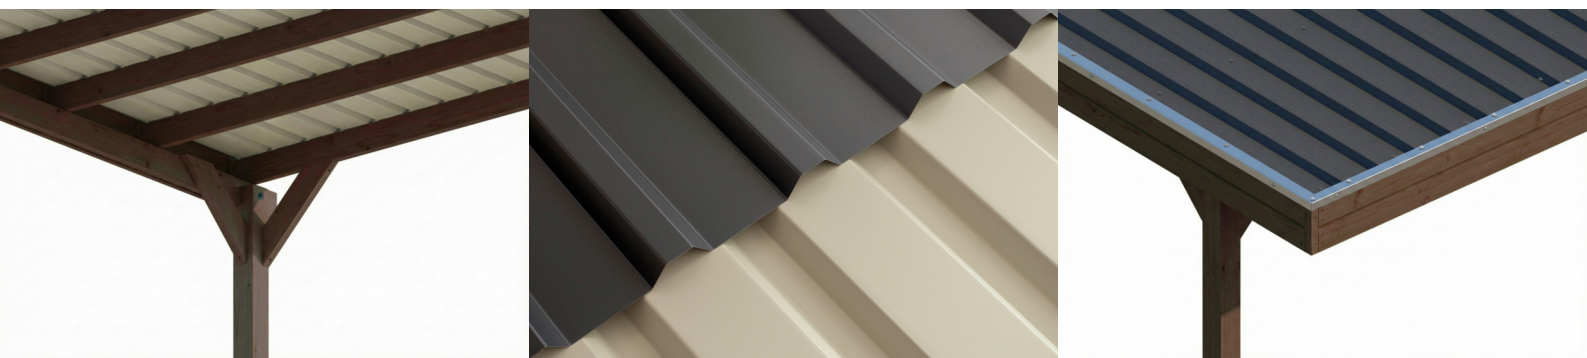

CARAVAN-CARPORT FRIESLAND

Flachdach-Carport

CARAVAN-CARPORT FRIESLAND
402 x 555 cm

Gestaltungsbeispiel

- Konstruktion aus imprägniertem Nadelholz
- Farblich behandelt in nussbaum
- Stahl-Dachplatten
- Pfosten 11,5 x 11,5 cm

Carport

CARAVAN-CARPORT FRIESLAND 402 X 555 CM, MIT STAHL-DACHPLATTEN, NUSSBAUM

Datenblatt / Baubeschreibung

Material	Nadelholz
Farbe	Nussbaum
Farbbehandlung	Lasiert
Größe	402 x 555 cm
Aufstellbreite (Sockelmaß)	382 cm
Aufstelltiefe (Sockelmaß)	469 cm
Außenbreite inkl. Dachüberstand	402 cm
Außentiefe inkl. Dachüberstand	555 cm
Firsthöhe	369 cm
Traufenhöhe	358 cm
Gesamthöhe vorne	369 cm
Gesamthöhe hinten	358 cm
Dachform	Flachdach
Material Dacheindeckung	Stahl-Trapezblech verzinkt und beschichtet
Farbe Dach	Anthrazit
Dachstärke	0,5 mm

Dachfläche	22 m²
Dachneigung	nach hinten
Gefälle	1.2 °
Dachüberstand vorne	71 cm
Dachüberstand hinten	15 cm
Dachüberstand links	10 cm
Dachüberstand rechts	10 cm
Dachblende	Holzblende mit Dachrandprofil
Schneelast (sk)	1.25 kN/m²
Windstaudruck q	0.95 kN/m²
Grundfläche	22.31 m²
Umbauter Raum	81.1 m³
Durchfahrtsbreite	359 cm
Durchfahrtshöhe vorne	349 cm
Durchfahrtshöhe hinten	338 cm
Pfostenstärke	11,5 x 11,5 cm
Pfostenlänge	220 cm
Pfostenabstand Breite	359 cm
Pfostenabstand Tiefe	141 cm
Pfostenanzahl	8 Stück
Verankerung	H-Pfostenanker zum Einbetonieren
Montageart	Freistehend
nicht im Lieferumfang enthalten	Beton
Garantie	5 Jahre gemäß unseren Garantiebedingungen
Verpackungsgewicht gesamt	567 kg
Anzahl Packstücke	1
Verpackungsmaß	Breite: 400 cm, Höhe: 40 cm, Tiefe: 120 cm, 567 kg
Artikelnummer	350407-03-40
EAN-Nummer	4018211045693
Externe Artikelnummer	12725483

CARAVAN-CARPORT FRIESLAND

402 x 555 cm

Ansicht Vorne

Grundriss

CARAVAN-CARPORT FRIESLAND

402 x 555 cm
Schnitte und Ansichten Maßstab 1:100

Schnitt