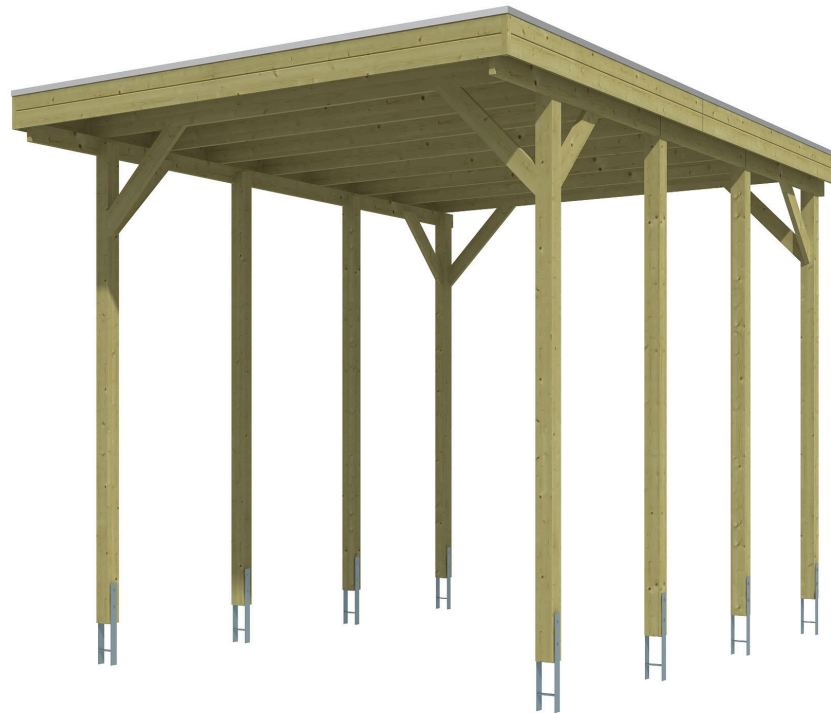

CARAVAN-CARPORT FRIESLAND

Flachdach-Carport

CARAVAN-CARPORT FRIESLAND
402 x 555 cm

Gestaltungsbeispiel

- Konstruktion aus imprägniertem Nadelholz
- Grün imprägniert
- Stahl-Dachplatten
- Pfosten 11,5 x 11,5 cm

Carport

CARAVAN-CARPORT FRIESLAND 402 X 555 CM, MIT STAHL-DACHPLATTEN, GRÜN IMPRÄGNIERT

Datenblatt / Baubeschreibung

Material	Nadelholz
Farbe	Grün
Farbbehandlung	Imprägniert
Größe	402 x 555 cm
Aufstellbreite (Sockelmaß)	382 cm
Aufstelltiefe (Sockelmaß)	469 cm
Außenbreite inkl. Dachüberstand	402 cm
Außentiefe inkl. Dachüberstand	555 cm
Firsthöhe	369 cm
Traufenhöhe	358 cm
Gesamthöhe vorne	369 cm
Gesamthöhe hinten	358 cm
Dachform	Flachdach
Material Dacheindeckung	Stahl-Trapezblech verzinkt und beschichtet
Farbe Dach	Anthrazit
Dachstärke	0,5 mm

Dachfläche	22 m²
Dachneigung	nach hinten
Gefälle	1.2 °
Dachüberstand vorne	71 cm
Dachüberstand hinten	15 cm
Dachüberstand links	10 cm
Dachüberstand rechts	10 cm
Dachblende	Holzblende mit Dachrandprofil
Schneelast (sk)	1.25 kN/m²
Windstaudruck q	0.95 kN/m²
Grundfläche	22.31 m²
Umbauter Raum	81.1 m³
Durchfahrtsbreite	359 cm
Durchfahrtshöhe vorne	349 cm
Durchfahrtshöhe hinten	338 cm
Pfostenstärke	11,5 x 11,5 cm
Pfostenlänge	220 cm
Pfostenabstand Breite	359 cm
Pfostenabstand Tiefe	141 cm
Pfostenanzahl	8 Stück
Verankerung	H-Pfostenanker zum Einbetonieren
Montageart	Freistehend
nicht im Lieferumfang enthalten	Beton
Garantie	5 Jahre gemäß unseren Garantiebedingungen
Verpackungsgewicht gesamt	567 kg
Anzahl Packstücke	1
Verpackungsmaß	Breite: 400 cm, Höhe: 40 cm, Tiefe: 120 cm, 567 kg
Artikelnummer	350407-99-40
EAN-Nummer	4018211350407
Externe Artikelnummer	12725444

CARAVAN-CARPORT FRIESLAND

402 x 555 cm

Ansicht Vorne

Grundriss

CARAVAN-CARPORT FRIESLAND

402 x 555 cm
Schnitte und Ansichten Maßstab 1:100

Schnitt