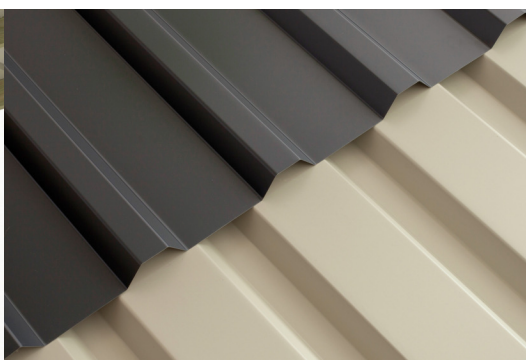

CARAVAN-CARPORT FRIESLAND

Flachdach-Carport

CARAVAN-CARPORT FRIESLAND
402 x 555 cm

Gestaltungsbeispiel

- Konstruktion aus imprägniertem Nadelholz
- Grün imprägniert
- Stahl-Dachplatten
- Pfosten 11,5 x 11,5 cm

Carport

CARAVAN-CARPORT FRIESLAND 402 X 555 CM, MIT STAHL-DACHPLATTEN, GRÜN IMPRÄGNIERT

Datenblatt / Baubeschreibung

Material	Nadelholz
Farbe	Grün
Farbbehandlung	Imprägniert
Größe	402 x 555 cm
Aufstellbreite (Sockelmaß)	382 cm
Aufstelltiefe (Sockelmaß)	469 cm
Außenbreite inkl. Dachüberstand	402 cm
Außentiefe inkl. Dachüberstand	555 cm
Firsthöhe	369 cm
Traufenhöhe	358 cm
Gesamthöhe vorne	369 cm
Gesamthöhe hinten	358 cm
Dachform	Flachdach
Material Dacheindeckung	Stahl-Trapezblech verzinkt und beschichtet
Farbe Dach	Anthrazit
Dachstärke	0,5 mm