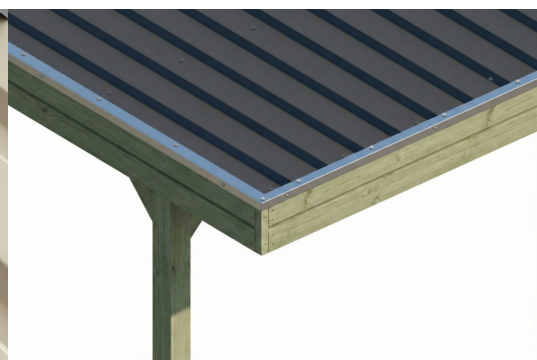

CARAVAN-CARPORT FRIESLAND

Flachdach-Carport

CARAVAN-CARPORT FRIESLAND
402 x 555 cm

Gestaltungsbeispiel

- Konstruktion aus imprägniertem Nadelholz
- Grün imprägniert
- Stahl-Dachplatten
- Pfosten 11,5 x 11,5 cm

Carport

CARAVAN-CARPORT FRIESLAND 402 X 555 CM, MIT STAHL-DACHPLATTEN, GRÜN IMPRÄGNIERT

Datenblatt / Baubeschreibung

Material	Nadelholz
Farbe	Grün
Farbbehandlung	Imprägniert
Größe	402 x 555 cm
Aufstellbreite (Sockelmaß)	382 cm
Aufstelltiefe (Sockelmaß)	469 cm
Außenbreite inkl. Dachüberstand	402 cm
Außentiefe inkl. Dachüberstand	555 cm
Firsthöhe	369 cm
Traufenhöhe	358 cm
Gesamthöhe vorne	369 cm
Gesamthöhe hinten	358 cm
Dachform	Flachdach
Material Dacheindeckung	Stahl-Trapezblech verzinkt und beschichtet
Farbe Dach	Anthrazit
Dachstärke	0,5 mm

Dachfläche	22 m²
Dachneigung	nach hinten
Gefälle	1.2 °
Dachüberstand vorne	71 cm
Dachüberstand hinten	15 cm
Dachüberstand links	10 cm
Dachüberstand rechts	10 cm
Dachblende	Holzblende mit Dachrandprofil
Schneelast (sk)	1.25 kN/m²
Windstaudruck q	0.95 kN/m²
Grundfläche	22.31 m²
Umbauter Raum	81.1 m³
Durchfahrtsbreite	359 cm
Durchfahrtshöhe vorne	349 cm
Durchfahrtshöhe hinten	338 cm
Pfostenstärke	11,5 x 11,5 cm
Pfostenlänge	220 cm
Pfostenabstand Breite	359 cm
Pfostenabstand Tiefe	141 cm
Pfostenanzahl	8 Stück
Verankerung	H-Pfostenanker zum Einbetonieren
Montageart	Freistehend
nicht im Lieferumfang enthalten	Beton
Garantie	5 Jahre gemäß unseren Garantiebedingungen
Verpackungsgewicht gesamt	567 kg
Anzahl Packstücke	1
Verpackungsmaß	Breite: 400 cm, Höhe: 40 cm, Tiefe: 120 cm, 567 kg
Artikelnummer	350407-99-40
EAN-Nummer	4018211350407
Externe Artikelnummer	12725444