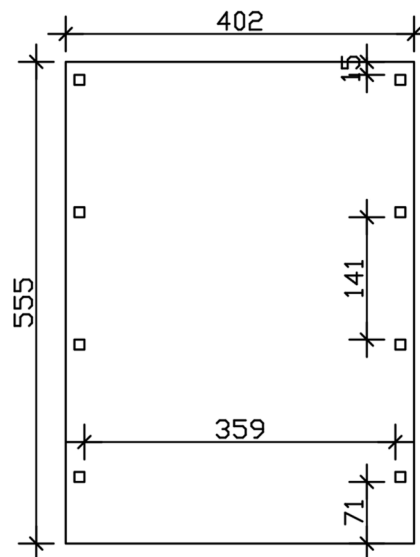

CARAVAN-CARPORT FRIESLAND

Flachdach-Carport

CARAVAN-CARPORT FRIESLAND
402 x 555 cm

Gestaltungsbeispiel

- Konstruktion aus imprägniertem Nadelholz
- Grün imprägniert
- Stahl-Dachplatten
- Pfosten 11,5 x 11,5 cm

Carport

CARAVAN-CARPORT FRIESLAND 402 X 555 CM, MIT STAHL-DACHPLATTEN, GRÜN IMPRÄGNIERT

Datenblatt / Baubeschreibung

Material	Nadelholz
Farbe	Grün
Farbbehandlung	Imprägniert
Größe	402 x 555 cm
Aufstellbreite (Sockelmaß)	382 cm
Aufstelltiefe (Sockelmaß)	469 cm
Außenbreite inkl. Dachüberstand	402 cm
Außentiefe inkl. Dachüberstand	555 cm
Firsthöhe	369 cm
Traufenhöhe	358 cm
Gesamthöhe vorne	369 cm
Gesamthöhe hinten	358 cm
Dachform	Flachdach
Material Dacheindeckung	Stahl-Trapezblech verzinkt und beschichtet
Farbe Dach	Anthrazit
Dachstärke	0,5 mm

Dachfläche	22 m²
Dachneigung	nach hinten
Gefälle	1.2 °
Dachüberstand vorne	71 cm
Dachüberstand hinten	15 cm
Dachüberstand links	10 cm
Dachüberstand rechts	10 cm
Dachblende	Holzblende mit Dachrandprofil
Schneelast (sk)	1.25 kN/m²
Windstaudruck q	0.95 kN/m²
Grundfläche	22.31 m²
Umbauter Raum	81.1 m³
Durchfahrtsbreite	359 cm
Durchfahrtshöhe vorne	349 cm
Durchfahrtshöhe hinten	338 cm
Pfostenstärke	11,5 x 11,5 cm
Pfostenlänge	220 cm
Pfostenabstand Breite	359 cm
Pfostenabstand Tiefe	141 cm
Pfostenanzahl	8 Stück
Verankerung	H-Pfostenanker zum Einbetonieren
Montageart	Freistehend
nicht im Lieferumfang enthalten	Beton
Garantie	5 Jahre gemäß unseren Garantiebedingungen
Verpackungsgewicht gesamt	567 kg
Anzahl Packstücke	1
Verpackungsmaß	Breite: 400 cm, Höhe: 40 cm, Tiefe: 120 cm, 567 kg
Artikelnummer	350407-99-40
EAN-Nummer	4018211350407
Externe Artikelnummer	12725444

CARAVAN-CARPORT FRIESLAND

402 x 555 cm

Ansicht Vorne

Grundriss

CARAVAN-CARPORT FRIESLAND

402 x 555 cm
Schnitte und Ansichten Maßstab 1:100

Schnitt