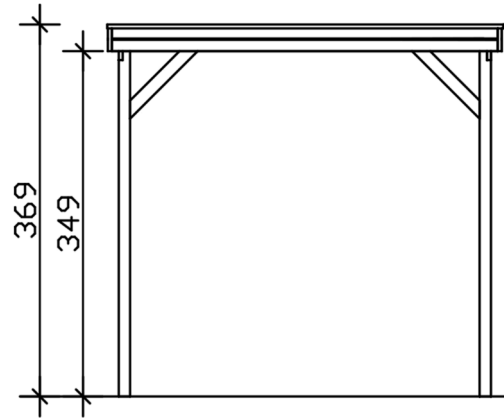

CARAVAN-CARPORT FRIESLAND

Flachdach-Carport

CARAVAN-CARPORT FRIESLAND
402 x 555 cm

Gestaltungsbeispiel

- Konstruktion aus imprägniertem Nadelholz
- Grün imprägniert
- Stahl-Dachplatten
- Pfosten 11,5 x 11,5 cm

Carport

CARAVAN-CARPORT FRIESLAND 402 X 555 CM, MIT STAHL-DACHPLATTEN, GRÜN IMPRÄGNIERT

Datenblatt / Baubeschreibung

Material	Nadelholz
Farbe	Grün
Farbbehandlung	Imprägniert
Größe	402 x 555 cm
Aufstellbreite (Sockelmaß)	382 cm
Aufstelltiefe (Sockelmaß)	469 cm
Außenbreite inkl. Dachüberstand	402 cm
Außentiefe inkl. Dachüberstand	555 cm
Firsthöhe	369 cm
Traufenhöhe	358 cm
Gesamthöhe vorne	369 cm
Gesamthöhe hinten	358 cm
Dachform	Flachdach
Material Dacheindeckung	Stahl-Trapezblech verzinkt und beschichtet
Farbe Dach	Anthrazit
Dachstärke	0,5 mm

Dachfläche	22 m²
Dachneigung	nach hinten
Gefälle	1.2 °
Dachüberstand vorne	71 cm
Dachüberstand hinten	15 cm
Dachüberstand links	10 cm
Dachüberstand rechts	10 cm
Dachblende	Holzblende mit Dachrandprofil
Schneelast (sk)	1.25 kN/m²
Windstaudruck q	0.95 kN/m²
Grundfläche	22.31 m²
Umbauter Raum	81.1 m³
Durchfahrtsbreite	359 cm
Durchfahrtshöhe vorne	349 cm
Durchfahrtshöhe hinten	338 cm
Pfostenstärke	11,5 x 11,5 cm
Pfostenlänge	220 cm
Pfostenabstand Breite	359 cm
Pfostenabstand Tiefe	141 cm
Pfostenanzahl	8 Stück
Verankerung	H-Pfostenanker zum Einbetonieren
Montageart	Freistehend
nicht im Lieferumfang enthalten	Beton
Garantie	5 Jahre gemäß unseren Garantiebedingungen
Verpackungsgewicht gesamt	567 kg
Anzahl Packstücke	1
Verpackungsmaß	Breite: 400 cm, Höhe: 40 cm, Tiefe: 120 cm, 567 kg
Artikelnummer	350407-99-40
EAN-Nummer	4018211350407
Externe Artikelnummer	12725444

CARAVAN-CARPORT FRIESLAND

402 x 555 cm

Ansicht Vorne

Grundriss

CARAVAN-CARPORT FRIESLAND

402 x 555 cm
Schnitte und Ansichten Maßstab 1:100

Schnitt