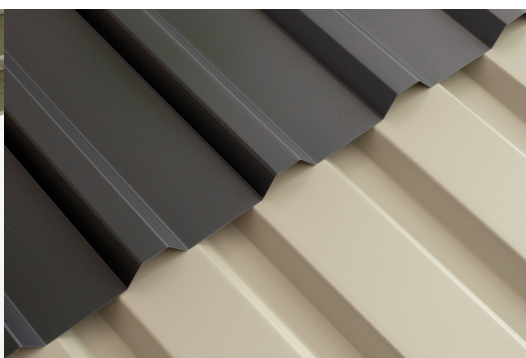

CARPORT FRIESLAND SET H

Flachdach-Carport

CARPORT FRIESLAND SET H
546 x 555 cm

Gestaltungsbeispiel

- Konstruktion aus imprägniertem Nadelholz
- Grün imprägniert
- Stahl-Dachplatten
- Pfosten 11,5 x 11,5 cm

Carport

CARPORT FRIESLAND SET H, 546 X 555 CM, MIT ZWEI EINFAHRTSBÖGEN, GRÜN IMPRÄGNIERT

Datenblatt / Baubeschreibung

Material	Nadelholz
Farbe	Grün
Farbbehandlung	Imprägniert
Größe	546 x 555 cm
Aufstellbreite (Sockelmaß)	538 cm
Aufstelltiefe (Sockelmaß)	469 cm
Außenbreite inkl. Dachüberstand	546 cm
Außentiefe inkl. Dachüberstand	555 cm
Firsthöhe	252 cm
Traufenhöhe	241 cm
Gesamthöhe vorne	252 cm
Gesamthöhe hinten	241 cm
Dachform	Flachdach
Material Dacheindeckung	Stahl-Trapezblech verzinkt und beschichtet
Farbe Dach	Anthrazit
Dachstärke	0,5 mm