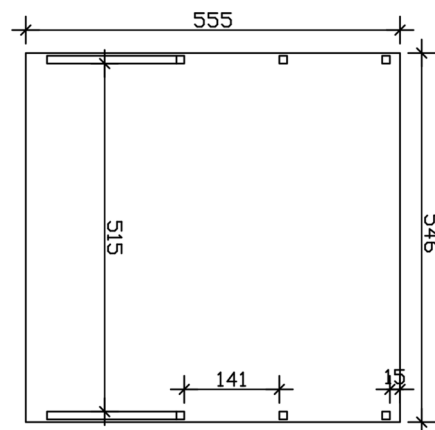

CARPORT FRIESLAND SET H

Flachdach-Carport

CARPORT FRIESLAND SET H
546 x 555 cm

Gestaltungsbeispiel

- Konstruktion aus imprägniertem Nadelholz
- Grün imprägniert
- Stahl-Dachplatten
- Pfosten 11,5 x 11,5 cm

Carport

CARPORT FRIESLAND SET H, 546 X 555 CM, MIT ZWEI EINFAHRTSBÖGEN, GRÜN IMPRÄGNIERT

Datenblatt / Baubeschreibung

Material	Nadelholz
Farbe	Grün
Farbbehandlung	Imprägniert
Größe	546 x 555 cm
Aufstellbreite (Sockelmaß)	538 cm
Aufstelltiefe (Sockelmaß)	469 cm
Außenbreite inkl. Dachüberstand	546 cm
Außentiefe inkl. Dachüberstand	555 cm
Firsthöhe	252 cm
Traufenhöhe	241 cm
Gesamthöhe vorne	252 cm
Gesamthöhe hinten	241 cm
Dachform	Flachdach
Material Dacheindeckung	Stahl-Trapezblech verzinkt und beschichtet
Farbe Dach	Anthrazit
Dachstärke	0,5 mm

Dachfläche	29.92 m²
Dachneigung	nach hinten
Gefälle	1.2 °
Dachüberstand vorne	210 cm
Dachüberstand hinten	15 cm
Dachüberstand links	4 cm
Dachüberstand rechts	4 cm
Dachblende	Holzblende mit Dachrandprofil
Schneelast (sk)	1.25 kN/m²
Windstaudruck q	0.95 kN/m²
Grundfläche	30.3 m²
Umbauter Raum	74.7 m³
Durchfahrtsbreite	515 cm
Durchfahrtshöhe vorne	219 cm
Durchfahrtshöhe hinten	208 cm
Pfostenstärke	11,5 x 11,5 cm
Pfostenlänge	220 cm
Pfostenabstand Breite	515 cm
Pfostenabstand Tiefe	141 cm
Pfostenanzahl	6 Stück
Verankerung	H-Pfostenanker zum Einbetonieren
Montageart	Freistehend
nicht im Lieferumfang enthalten	Beton
Garantie	5 Jahre gemäß unseren Garantiebedingungen
Verpackungsgewicht gesamt	483 kg
Anzahl Packstücke	1
Verpackungsmaß	Breite: 540 cm, Höhe: 40 cm, Tiefe: 120 cm, 483 kg
Artikelnummer	350346-99-40
EAN-Nummer	4018211350346
Externe Artikelnummer	12725386

CARPORT FRIESLAND SET H

546 x 555 cm

Ansicht Vorne

Grundriss

CARPORT FRIESLAND SET H

546 x 555 cm
Schnitte und Ansichten Maßstab 1:100

Schnitt