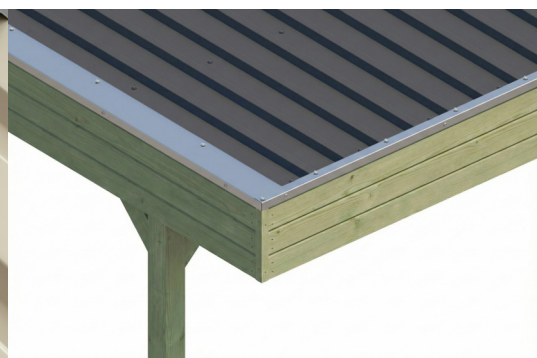

CARPORT FRIESLAND SET H

Flachdach-Carport

CARPORT FRIESLAND SET H
546 x 555 cm

Gestaltungsbeispiel

- Konstruktion aus imprägniertem Nadelholz
- Grün imprägniert
- Stahl-Dachplatten
- Pfosten 11,5 x 11,5 cm

Carport

CARPORT FRIESLAND SET H, 546 X 555 CM, MIT ZWEI EINFAHRTSBÖGEN, GRÜN IMPRÄGNIERT

Datenblatt / Baubeschreibung

Material	Nadelholz
Farbe	Grün
Farbbehandlung	Imprägniert
Größe	546 x 555 cm
Aufstellbreite (Sockelmaß)	538 cm
Aufstelltiefe (Sockelmaß)	469 cm
Außenbreite inkl. Dachüberstand	546 cm
Außentiefe inkl. Dachüberstand	555 cm
Firsthöhe	252 cm
Traufenhöhe	241 cm
Gesamthöhe vorne	252 cm
Gesamthöhe hinten	241 cm
Dachform	Flachdach
Material Dacheindeckung	Stahl-Trapezblech verzinkt und beschichtet
Farbe Dach	Anthrazit
Dachstärke	0,5 mm

Dachfläche	29.92 m²
Dachneigung	nach hinten
Gefälle	1.2 °
Dachüberstand vorne	210 cm
Dachüberstand hinten	15 cm
Dachüberstand links	4 cm
Dachüberstand rechts	4 cm
Dachblende	Holzblende mit Dachrandprofil
Schneelast (sk)	1.25 kN/m²
Windstaudruck q	0.95 kN/m²
Grundfläche	30.3 m²
Umbauter Raum	74.7 m³
Durchfahrtsbreite	515 cm
Durchfahrtshöhe vorne	219 cm
Durchfahrtshöhe hinten	208 cm
Pfostenstärke	11,5 x 11,5 cm
Pfostenlänge	220 cm
Pfostenabstand Breite	515 cm
Pfostenabstand Tiefe	141 cm
Pfostenanzahl	6 Stück
Verankerung	H-Pfostenanker zum Einbetonieren
Montageart	Freistehend
nicht im Lieferumfang enthalten	Beton
Garantie	5 Jahre gemäß unseren Garantiebedingungen
Verpackungsgewicht gesamt	483 kg
Anzahl Packstücke	1
Verpackungsmaß	Breite: 540 cm, Höhe: 40 cm, Tiefe: 120 cm, 483 kg
Artikelnummer	350346-99-40
EAN-Nummer	4018211350346
Externe Artikelnummer	12725386