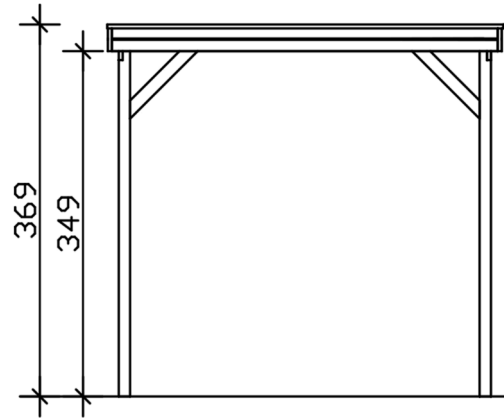

CARAVAN-CARPORT FRIESLAND

Flachdach-Carport

CARAVAN-CARPORT FRIESLAND

402 x 555 cm

Gestaltungsbeispiel

- Konstruktion aus imprägniertem Nadelholz
- Farblich behandelt in schiefergrau
- Stahl-Dachplatten
- Pfosten 11,5 x 11,5 cm

Carport

CARAVAN-CARPORT FRIESLAND 402 X 555 CM, MIT STAHL-DACHPLATTEN, SCHIEFERGRAU

Datenblatt / Baubeschreibung

Material	Nadelholz
Farbe	Schiefergrau
Farbbehandlung	Lasiert
Größe	402 x 555 cm
Aufstellbreite (Sockelmaß)	382 cm
Aufstelltiefe (Sockelmaß)	469 cm
Außenbreite inkl. Dachüberstand	402 cm
Außentiefe inkl. Dachüberstand	555 cm
Firsthöhe	369 cm
Traufenhöhe	358 cm
Gesamthöhe vorne	369 cm
Gesamthöhe hinten	358 cm
Dachform	Flachdach
Material Dacheindeckung	Stahl-Trapezblech verzinkt und beschichtet
Farbe Dach	Anthrazit
Dachstärke	0,5 mm

Dachfläche	22 m²
Dachneigung	nach hinten
Gefälle	1.2 °
Dachüberstand vorne	71 cm
Dachüberstand hinten	15 cm
Dachüberstand links	10 cm
Dachüberstand rechts	10 cm
Dachblende	Holzblende mit Dachrandprofil
Schneelast (sk)	1.25 kN/m²
Windstaudruck q	0.95 kN/m²
Grundfläche	22.31 m²
Umbauter Raum	81.1 m³
Durchfahrtsbreite	359 cm
Durchfahrtshöhe vorne	349 cm
Durchfahrtshöhe hinten	338 cm
Pfostenstärke	11,5 x 11,5 cm
Pfostenlänge	220 cm
Pfostenabstand Breite	359 cm
Pfostenabstand Tiefe	141 cm
Pfostenanzahl	8 Stück
Verankerung	H-Pfostenanker zum Einbetonieren
Montageart	Freistehend
nicht im Lieferumfang enthalten	Beton
Garantie	5 Jahre gemäß unseren Garantiebedingungen
Verpackungsgewicht gesamt	567 kg
Anzahl Packstücke	1
Verpackungsmaß	Breite: 400 cm, Höhe: 40 cm, Tiefe: 120 cm, 567 kg
Artikelnummer	350407-13-40
EAN-Nummer	4018211045709
Externe Artikelnummer	12725348

CARAVAN-CARPORT FRIESLAND

402 x 555 cm

Ansicht Vorne

Grundriss

CARAVAN-CARPORT FRIESLAND

402 x 555 cm
Schnitte und Ansichten Maßstab 1:100

Schnitt