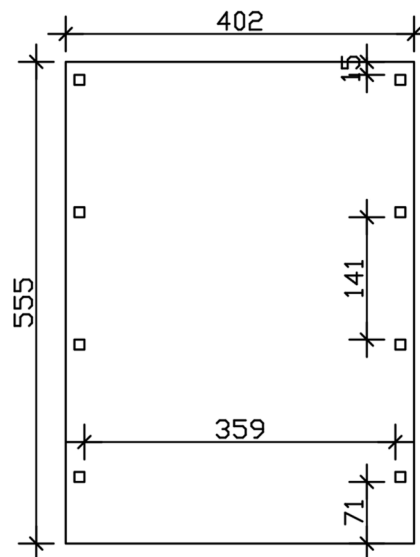

CARAVAN-CARPORT FRIESLAND

Flachdach-Carport

CARAVAN-CARPORT FRIESLAND

402 x 555 cm

Gestaltungsbeispiel

- Konstruktion aus imprägniertem Nadelholz
- Farblich behandelt in schiefergrau
- Stahl-Dachplatten
- Pfosten 11,5 x 11,5 cm

Carport

CARAVAN-CARPORT FRIESLAND 402 X 555 CM, MIT STAHL-DACHPLATTEN, SCHIEFERGRAU

Datenblatt / Baubeschreibung

Material	Nadelholz
Farbe	Schiefergrau
Farbbehandlung	Lasiert
Größe	402 x 555 cm
Aufstellbreite (Sockelmaß)	382 cm
Aufstelltiefe (Sockelmaß)	469 cm
Außenbreite inkl. Dachüberstand	402 cm
Außentiefe inkl. Dachüberstand	555 cm
Firsthöhe	369 cm
Traufenhöhe	358 cm
Gesamthöhe vorne	369 cm
Gesamthöhe hinten	358 cm
Dachform	Flachdach
Material Dacheindeckung	Stahl-Trapezblech verzinkt und beschichtet
Farbe Dach	Anthrazit
Dachstärke	0,5 mm

Dachfläche	22 m²
Dachneigung	nach hinten
Gefälle	1.2 °
Dachüberstand vorne	71 cm
Dachüberstand hinten	15 cm
Dachüberstand links	10 cm
Dachüberstand rechts	10 cm
Dachblende	Holzblende mit Dachrandprofil
Schneelast (sk)	1.25 kN/m²
Windstaudruck q	0.95 kN/m²
Grundfläche	22.31 m²
Umbauter Raum	81.1 m³
Durchfahrtsbreite	359 cm
Durchfahrtshöhe vorne	349 cm
Durchfahrtshöhe hinten	338 cm
Pfostenstärke	11,5 x 11,5 cm
Pfostenlänge	220 cm
Pfostenabstand Breite	359 cm
Pfostenabstand Tiefe	141 cm
Pfostenanzahl	8 Stück
Verankerung	H-Pfostenanker zum Einbetonieren
Montageart	Freistehend
nicht im Lieferumfang enthalten	Beton
Garantie	5 Jahre gemäß unseren Garantiebedingungen
Verpackungsgewicht gesamt	567 kg
Anzahl Packstücke	1
Verpackungsmaß	Breite: 400 cm, Höhe: 40 cm, Tiefe: 120 cm, 567 kg
Artikelnummer	350407-13-40
EAN-Nummer	4018211045709
Externe Artikelnummer	12725348

CARAVAN-CARPORT FRIESLAND

402 x 555 cm

Ansicht Vorne

Grundriss

CARAVAN-CARPORT FRIESLAND

402 x 555 cm
Schnitte und Ansichten Maßstab 1:100

Schnitt