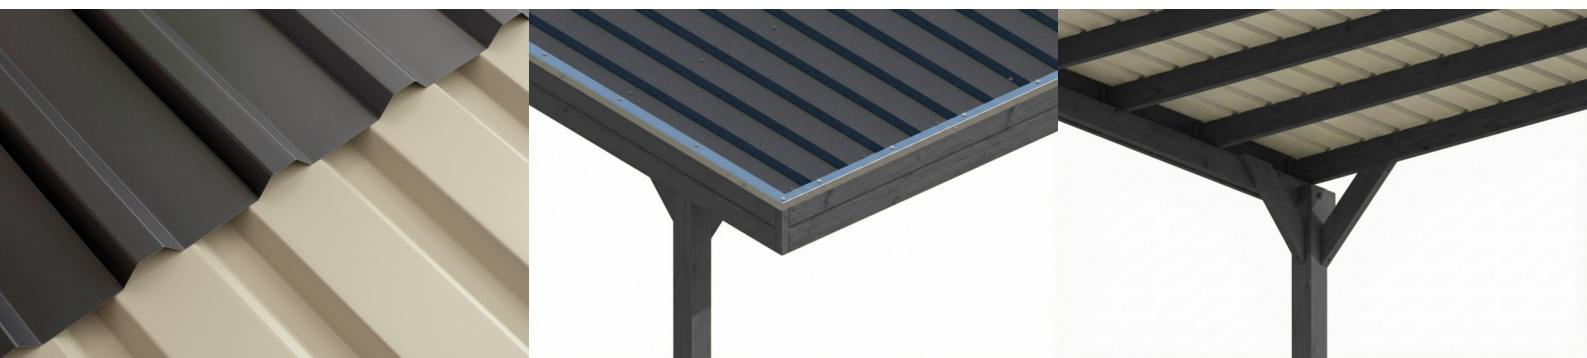

CARAVAN-CARPORT FRIESLAND

Flachdach-Carport

CARAVAN-CARPORT FRIESLAND

402 x 555 cm

Gestaltungsbeispiel

- Konstruktion aus imprägniertem Nadelholz
- Farblich behandelt in schiefergrau
- Stahl-Dachplatten
- Pfosten 11,5 x 11,5 cm

Carport

CARAVAN-CARPORT FRIESLAND 402 X 555 CM, MIT STAHL-DACHPLATTEN, SCHIEFERGRAU

Datenblatt / Baubeschreibung

Material	Nadelholz
Farbe	Schiefergrau
Farbbehandlung	Lasiert
Größe	402 x 555 cm
Aufstellbreite (Sockelmaß)	382 cm
Aufstelltiefe (Sockelmaß)	469 cm
Außenbreite inkl. Dachüberstand	402 cm
Außentiefe inkl. Dachüberstand	555 cm
Firsthöhe	369 cm
Traufenhöhe	358 cm
Gesamthöhe vorne	369 cm
Gesamthöhe hinten	358 cm
Dachform	Flachdach
Material Dacheindeckung	Stahl-Trapezblech verzinkt und beschichtet
Farbe Dach	Anthrazit
Dachstärke	0,5 mm

Dachfläche	22 m²
Dachneigung	nach hinten
Gefälle	1.2 °
Dachüberstand vorne	71 cm
Dachüberstand hinten	15 cm
Dachüberstand links	10 cm
Dachüberstand rechts	10 cm
Dachblende	Holzblende mit Dachrandprofil
Schneelast (sk)	1.25 kN/m²
Windstaudruck q	0.95 kN/m²
Grundfläche	22.31 m²
Umbauter Raum	81.1 m³
Durchfahrtsbreite	359 cm
Durchfahrtshöhe vorne	349 cm
Durchfahrtshöhe hinten	338 cm
Pfostenstärke	11,5 x 11,5 cm
Pfostenlänge	220 cm
Pfostenabstand Breite	359 cm
Pfostenabstand Tiefe	141 cm
Pfostenanzahl	8 Stück
Verankerung	H-Pfostenanker zum Einbetonieren
Montageart	Freistehend
nicht im Lieferumfang enthalten	Beton
Garantie	5 Jahre gemäß unseren Garantiebedingungen
Verpackungsgewicht gesamt	567 kg
Anzahl Packstücke	1
Verpackungsmaß	Breite: 400 cm, Höhe: 40 cm, Tiefe: 120 cm, 567 kg
Artikelnummer	350407-13-40
EAN-Nummer	4018211045709
Externe Artikelnummer	12725348