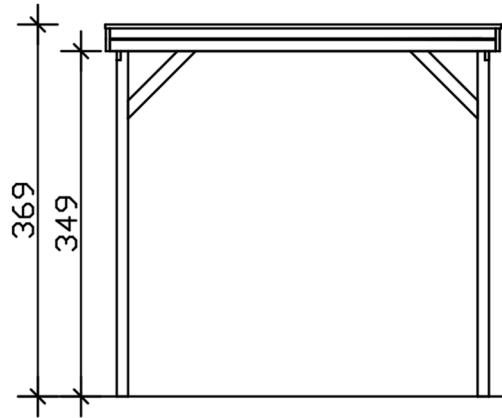

CARAVAN-CARPORT FRIESLAND

Flachdach-Carport

CARAVAN-CARPORT FRIESLAND
402 x 708 cm

Gestaltungsbeispiel

- Konstruktion aus imprägniertem Nadelholz
- Farblich behandelt in anthrazit
- Stahl-Dachplatten
- Pfosten 11,5 x 11,5 cm

Carport

CARAVAN-CARPORT FRIESLAND 402 X 708 CM, MIT STAHL-DACHPLATTEN, ANTHRAZIT

Datenblatt / Baubeschreibung

Material	Nadelholz
Farbe	Anthrazit
Farbbehandlung	Lasiert
Größe	402 x 708 cm
Aufstellbreite (Sockelmaß)	382 cm
Aufstelltiefe (Sockelmaß)	469 cm
Außenbreite inkl. Dachüberstand	402 cm
Außentiefe inkl. Dachüberstand	708 cm
Firsthöhe	369 cm
Traufenhöhe	355 cm
Gesamthöhe vorne	369 cm
Gesamthöhe hinten	355 cm
Dachform	Flachdach
Material Dacheindeckung	Stahl-Trapezblech verzinkt und beschichtet
Farbe Dach	Anthrazit
Dachstärke	0,5 mm

Dachfläche	28.12 m²
Dachneigung	nach hinten
Gefälle	1.2 °
Dachüberstand vorne	71 cm
Dachüberstand hinten	15 cm
Dachüberstand links	10 cm
Dachüberstand rechts	10 cm
Dachblende	Holzblende mit Dachrandprofil
Schneelast (sk)	1.25 kN/m²
Windstaudruck q	0.95 kN/m²
Grundfläche	28.46 m²
Umbauter Raum	103.03 m³
Durchfahrtsbreite	359 cm
Durchfahrtshöhe vorne	349 cm
Durchfahrtshöhe hinten	335 cm
Pfostenstärke	11,5 x 11,5 cm
Pfostenlänge	220 cm
Pfostenabstand Breite	359 cm
Pfostenabstand Tiefe	141 cm
Pfostenanzahl	10 Stück
Verankerung	H-Pfostenanker zum Einbetonieren
Montageart	Freistehend
nicht im Lieferumfang enthalten	Beton
Garantie	5 Jahre gemäß unseren Garantiebedingungen
Verpackungsgewicht gesamt	709 kg
Anzahl Packstücke	1
Verpackungsmaß	Breite: 400 cm, Höhe: 45 cm, Tiefe: 120 cm, 709 kg
Artikelnummer	350414-16-40
EAN-Nummer	4018211047369
Externe Artikelnummer	12725485

CARAVAN-CARPORT FRIESLAND

402 x 708 cm

Ansicht Vorne

Schnitt

CARAVAN-CARPORT FRIESLAND

402 x 708 cm
Schnitte und Ansichten Maßstab 1:100

Grundriss