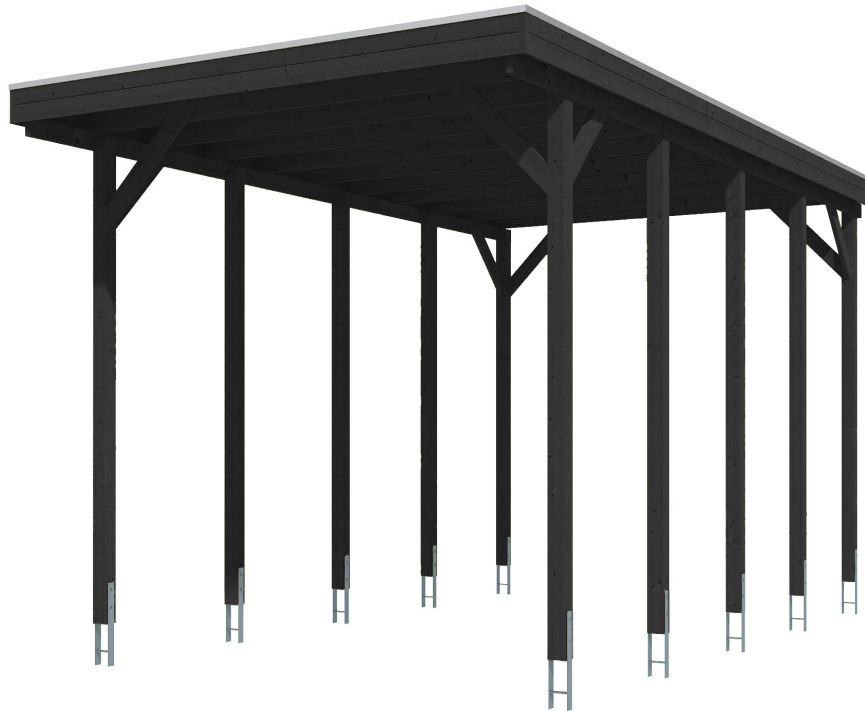

CARAVAN-CARPORT FRIESLAND

Flachdach-Carport

CARAVAN-CARPORT FRIESLAND
402 x 708 cm

Gestaltungsbeispiel

- Konstruktion aus imprägniertem Nadelholz
- Farblich behandelt in anthrazit
- Stahl-Dachplatten
- Pfosten 11,5 x 11,5 cm

Carport

CARAVAN-CARPORT FRIESLAND 402 X 708 CM, MIT STAHL-DACHPLATTEN, ANTHRAZIT

Datenblatt / Baubeschreibung

Material	Nadelholz
Farbe	Anthrazit
Farbbehandlung	Lasiert
Größe	402 x 708 cm
Aufstellbreite (Sockelmaß)	382 cm
Aufstelltiefe (Sockelmaß)	469 cm
Außenbreite inkl. Dachüberstand	402 cm
Außentiefe inkl. Dachüberstand	708 cm
Firsthöhe	369 cm
Traufenhöhe	355 cm
Gesamthöhe vorne	369 cm
Gesamthöhe hinten	355 cm
Dachform	Flachdach
Material Dacheindeckung	Stahl-Trapezblech verzinkt und beschichtet
Farbe Dach	Anthrazit
Dachstärke	0,5 mm

Dachfläche	28.12 m²
Dachneigung	nach hinten
Gefälle	1.2 °
Dachüberstand vorne	71 cm
Dachüberstand hinten	15 cm
Dachüberstand links	10 cm
Dachüberstand rechts	10 cm
Dachblende	Holzblende mit Dachrandprofil
Schneelast (sk)	1.25 kN/m²
Windstaudruck q	0.95 kN/m²
Grundfläche	28.46 m²
Umbauter Raum	103.03 m³
Durchfahrtsbreite	359 cm
Durchfahrtshöhe vorne	349 cm
Durchfahrtshöhe hinten	335 cm
Pfostenstärke	11,5 x 11,5 cm
Pfostenlänge	220 cm
Pfostenabstand Breite	359 cm
Pfostenabstand Tiefe	141 cm
Pfostenanzahl	10 Stück
Verankerung	H-Pfostenanker zum Einbetonieren
Montageart	Freistehend
nicht im Lieferumfang enthalten	Beton
Garantie	5 Jahre gemäß unseren Garantiebedingungen
Verpackungsgewicht gesamt	709 kg
Anzahl Packstücke	1
Verpackungsmaß	Breite: 400 cm, Höhe: 45 cm, Tiefe: 120 cm, 709 kg
Artikelnummer	350414-16-40
EAN-Nummer	4018211047369
Externe Artikelnummer	12725485

CARAVAN-CARPORT FRIESLAND

402 x 708 cm

Ansicht Vorne

Schnitt

CARAVAN-CARPORT FRIESLAND

402 x 708 cm
Schnitte und Ansichten Maßstab 1:100

Grundriss