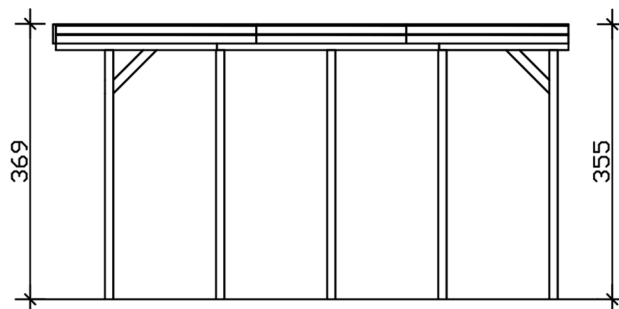

CARAVAN-CARPORT FRIESLAND

Flachdach-Carport

CARAVAN-CARPORT FRIESLAND
402 x 708 cm

Gestaltungsbeispiel

- Konstruktion aus imprägniertem Nadelholz
- Farblich behandelt in anthrazit
- Stahl-Dachplatten
- Pfosten 11,5 x 11,5 cm

Carport

CARAVAN-CARPORT FRIESLAND 402 X 708 CM, MIT STAHL-DACHPLATTEN, ANTHRAZIT

Datenblatt / Baubeschreibung

Material	Nadelholz
Farbe	Anthrazit
Farbbehandlung	Lasiert
Größe	402 x 708 cm
Aufstellbreite (Sockelmaß)	382 cm
Aufstelltiefe (Sockelmaß)	469 cm
Außenbreite inkl. Dachüberstand	402 cm
Außentiefe inkl. Dachüberstand	708 cm
Firsthöhe	369 cm
Traufenhöhe	355 cm
Gesamthöhe vorne	369 cm
Gesamthöhe hinten	355 cm
Dachform	Flachdach
Material Dacheindeckung	Stahl-Trapezblech verzinkt und beschichtet
Farbe Dach	Anthrazit
Dachstärke	0,5 mm

Dachfläche	28.12 m²
Dachneigung	nach hinten
Gefälle	1.2 °
Dachüberstand vorne	71 cm
Dachüberstand hinten	15 cm
Dachüberstand links	10 cm
Dachüberstand rechts	10 cm
Dachblende	Holzblende mit Dachrandprofil
Schneelast (sk)	1.25 kN/m²
Windstaudruck q	0.95 kN/m²
Grundfläche	28.46 m²
Umbauter Raum	103.03 m³
Durchfahrtsbreite	359 cm
Durchfahrtshöhe vorne	349 cm
Durchfahrtshöhe hinten	335 cm
Pfostenstärke	11,5 x 11,5 cm
Pfostenlänge	220 cm
Pfostenabstand Breite	359 cm
Pfostenabstand Tiefe	141 cm
Pfostenanzahl	10 Stück
Verankerung	H-Pfostenanker zum Einbetonieren
Montageart	Freistehend
nicht im Lieferumfang enthalten	Beton
Garantie	5 Jahre gemäß unseren Garantiebedingungen
Verpackungsgewicht gesamt	709 kg
Anzahl Packstücke	1
Verpackungsmaß	Breite: 400 cm, Höhe: 45 cm, Tiefe: 120 cm, 709 kg
Artikelnummer	350414-16-40
EAN-Nummer	4018211047369
Externe Artikelnummer	12725485

CARAVAN-CARPORT FRIESLAND

402 x 708 cm

Ansicht Vorne

Schnitt

CARAVAN-CARPORT FRIESLAND

402 x 708 cm
Schnitte und Ansichten Maßstab 1:100

Grundriss