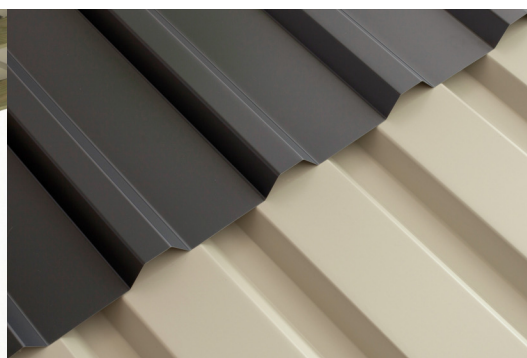

CARAVAN-CARPORT FRIESLAND

Flachdach-Carport

CARAVAN-CARPORT FRIESLAND
402 x 708 cm

Gestaltungsbeispiel

- Konstruktion aus imprägniertem Nadelholz
- Grün imprägniert
- Stahl-Dachplatten
- Pfosten 11,5 x 11,5 cm

Carport

CARAVAN-CARPORT FRIESLAND 402 X 708 CM, MIT STAHL-DACHPLATTEN, GRÜN IMPRÄGNIERT

Datenblatt / Baubeschreibung

Material	Nadelholz
Farbe	Grün
Farbbehandlung	Imprägniert
Größe	402 x 708 cm
Aufstellbreite (Sockelmaß)	382 cm
Aufstelltiefe (Sockelmaß)	469 cm
Außenbreite inkl. Dachüberstand	402 cm
Außentiefe inkl. Dachüberstand	708 cm
Firsthöhe	369 cm
Traufenhöhe	355 cm
Gesamthöhe vorne	369 cm
Gesamthöhe hinten	355 cm
Dachform	Flachdach
Material Dacheindeckung	Stahl-Trapezblech verzinkt und beschichtet
Farbe Dach	Anthrazit
Dachstärke	0,5 mm