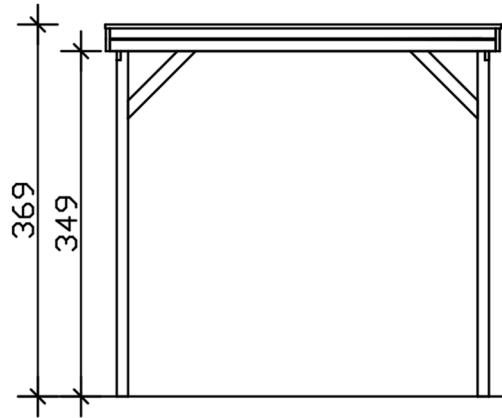

CARAVAN-CARPORT FRIESLAND

Flachdach-Carport

CARAVAN-CARPORT FRIESLAND
402 x 708 cm

Gestaltungsbeispiel

- Konstruktion aus imprägniertem Nadelholz
- Grün imprägniert
- Stahl-Dachplatten
- Pfosten 11,5 x 11,5 cm

Carport

CARAVAN-CARPORT FRIESLAND 402 X 708 CM, MIT STAHL-DACHPLATTEN, GRÜN IMPRÄGNIERT

Datenblatt / Baubeschreibung

Material	Nadelholz
Farbe	Grün
Farbbehandlung	Imprägniert
Größe	402 x 708 cm
Aufstellbreite (Sockelmaß)	382 cm
Aufstelltiefe (Sockelmaß)	469 cm
Außenbreite inkl. Dachüberstand	402 cm
Außentiefe inkl. Dachüberstand	708 cm
Firsthöhe	369 cm
Traufenhöhe	355 cm
Gesamthöhe vorne	369 cm
Gesamthöhe hinten	355 cm
Dachform	Flachdach
Material Dacheindeckung	Stahl-Trapezblech verzinkt und beschichtet
Farbe Dach	Anthrazit
Dachstärke	0,5 mm

Dachfläche	28.12 m²
Dachneigung	nach hinten
Gefälle	1.2 °
Dachüberstand vorne	71 cm
Dachüberstand hinten	15 cm
Dachüberstand links	10 cm
Dachüberstand rechts	10 cm
Dachblende	Holzblende mit Dachrandprofil
Schneelast (sk)	1.25 kN/m²
Windstaudruck q	0.95 kN/m²
Grundfläche	28.46 m²
Umbauter Raum	103.03 m³
Durchfahrtsbreite	359 cm
Durchfahrtshöhe vorne	349 cm
Durchfahrtshöhe hinten	335 cm
Pfostenstärke	11,5 x 11,5 cm
Pfostenlänge	220 cm
Pfostenabstand Breite	359 cm
Pfostenabstand Tiefe	141 cm
Pfostenanzahl	10 Stück
Verankerung	H-Pfostenanker zum Einbetonieren
Montageart	Freistehend
nicht im Lieferumfang enthalten	Beton
Garantie	5 Jahre gemäß unseren Garantiebedingungen
Verpackungsgewicht gesamt	709 kg
Anzahl Packstücke	1
Verpackungsmaß	Breite: 400 cm, Höhe: 45 cm, Tiefe: 120 cm, 709 kg
Artikelnummer	350414-99-40
EAN-Nummer	4018211350414
Externe Artikelnummer	12725231

CARAVAN-CARPORT FRIESLAND

402 x 708 cm

Ansicht Vorne

Schnitt

CARAVAN-CARPORT FRIESLAND

402 x 708 cm
Schnitte und Ansichten Maßstab 1:100

Grundriss