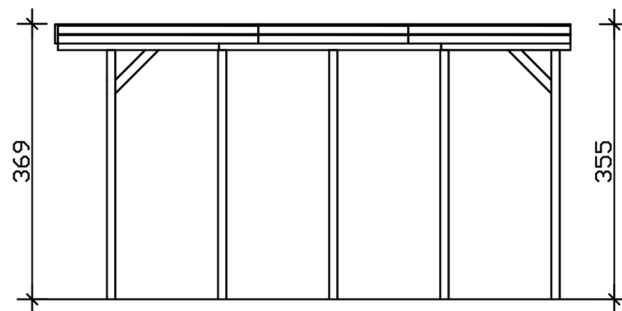

CARAVAN-CARPORT FRIESLAND

Flachdach-Carport

CARAVAN-CARPORT FRIESLAND
402 x 708 cm

Gestaltungsbeispiel

- Konstruktion aus imprägniertem Nadelholz
- Grün imprägniert
- Stahl-Dachplatten
- Pfosten 11,5 x 11,5 cm

Carport

CARAVAN-CARPORT FRIESLAND 402 X 708 CM, MIT STAHL-DACHPLATTEN, GRÜN IMPRÄGNIERT

Datenblatt / Baubeschreibung

Material	Nadelholz
Farbe	Grün
Farbbehandlung	Imprägniert
Größe	402 x 708 cm
Aufstellbreite (Sockelmaß)	382 cm
Aufstelltiefe (Sockelmaß)	469 cm
Außenbreite inkl. Dachüberstand	402 cm
Außentiefe inkl. Dachüberstand	708 cm
Firsthöhe	369 cm
Traufenhöhe	355 cm
Gesamthöhe vorne	369 cm
Gesamthöhe hinten	355 cm
Dachform	Flachdach
Material Dacheindeckung	Stahl-Trapezblech verzinkt und beschichtet
Farbe Dach	Anthrazit
Dachstärke	0,5 mm

Dachfläche	28.12 m²
Dachneigung	nach hinten
Gefälle	1.2 °
Dachüberstand vorne	71 cm
Dachüberstand hinten	15 cm
Dachüberstand links	10 cm
Dachüberstand rechts	10 cm
Dachblende	Holzblende mit Dachrandprofil
Schneelast (sk)	1.25 kN/m²
Windstaudruck q	0.95 kN/m²
Grundfläche	28.46 m²
Umbauter Raum	103.03 m³
Durchfahrtsbreite	359 cm
Durchfahrtshöhe vorne	349 cm
Durchfahrtshöhe hinten	335 cm
Pfostenstärke	11,5 x 11,5 cm
Pfostenlänge	220 cm
Pfostenabstand Breite	359 cm
Pfostenabstand Tiefe	141 cm
Pfostenanzahl	10 Stück
Verankerung	H-Pfostenanker zum Einbetonieren
Montageart	Freistehend
nicht im Lieferumfang enthalten	Beton
Garantie	5 Jahre gemäß unseren Garantiebedingungen
Verpackungsgewicht gesamt	709 kg
Anzahl Packstücke	1
Verpackungsmaß	Breite: 400 cm, Höhe: 45 cm, Tiefe: 120 cm, 709 kg
Artikelnummer	350414-99-40
EAN-Nummer	4018211350414
Externe Artikelnummer	12725231

CARAVAN-CARPORT FRIESLAND

402 x 708 cm

Ansicht Vorne

Schnitt

CARAVAN-CARPORT FRIESLAND

402 x 708 cm
Schnitte und Ansichten Maßstab 1:100

Grundriss