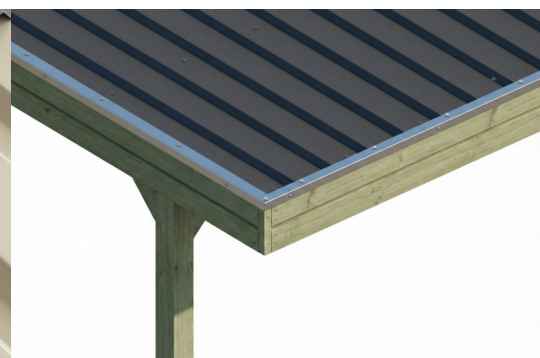

CARAVAN-CARPORT FRIESLAND

Flachdach-Carport

CARAVAN-CARPORT FRIESLAND
402 x 708 cm

Gestaltungsbeispiel

- Konstruktion aus imprägniertem Nadelholz
- Grün imprägniert
- Stahl-Dachplatten
- Pfosten 11,5 x 11,5 cm

Carport

CARAVAN-CARPORT FRIESLAND 402 X 708 CM, MIT STAHL-DACHPLATTEN, GRÜN IMPRÄGNIERT

Datenblatt / Baubeschreibung

Material	Nadelholz
Farbe	Grün
Farbbehandlung	Imprägniert
Größe	402 x 708 cm
Aufstellbreite (Sockelmaß)	382 cm
Aufstelltiefe (Sockelmaß)	469 cm
Außenbreite inkl. Dachüberstand	402 cm
Außentiefe inkl. Dachüberstand	708 cm
Firsthöhe	369 cm
Traufenhöhe	355 cm
Gesamthöhe vorne	369 cm
Gesamthöhe hinten	355 cm
Dachform	Flachdach
Material Dacheindeckung	Stahl-Trapezblech verzinkt und beschichtet
Farbe Dach	Anthrazit
Dachstärke	0,5 mm

Dachfläche	28.12 m²
Dachneigung	nach hinten
Gefälle	1.2 °
Dachüberstand vorne	71 cm
Dachüberstand hinten	15 cm
Dachüberstand links	10 cm
Dachüberstand rechts	10 cm
Dachblende	Holzblende mit Dachrandprofil
Schneelast (sk)	1.25 kN/m²
Windstaudruck q	0.95 kN/m²
Grundfläche	28.46 m²
Umbauter Raum	103.03 m³
Durchfahrtsbreite	359 cm
Durchfahrtshöhe vorne	349 cm
Durchfahrtshöhe hinten	335 cm
Pfostenstärke	11,5 x 11,5 cm
Pfostenlänge	220 cm
Pfostenabstand Breite	359 cm
Pfostenabstand Tiefe	141 cm
Pfostenanzahl	10 Stück
Verankerung	H-Pfostenanker zum Einbetonieren
Montageart	Freistehend
nicht im Lieferumfang enthalten	Beton
Garantie	5 Jahre gemäß unseren Garantiebedingungen
Verpackungsgewicht gesamt	709 kg
Anzahl Packstücke	1
Verpackungsmaß	Breite: 400 cm, Höhe: 45 cm, Tiefe: 120 cm, 709 kg
Artikelnummer	350414-99-40
EAN-Nummer	4018211350414
Externe Artikelnummer	12725231

CARAVAN-CARPORT FRIESLAND

402 x 708 cm

Ansicht Vorne

Schnitt

CARAVAN-CARPORT FRIESLAND

402 x 708 cm
Schnitte und Ansichten Maßstab 1:100

Grundriss