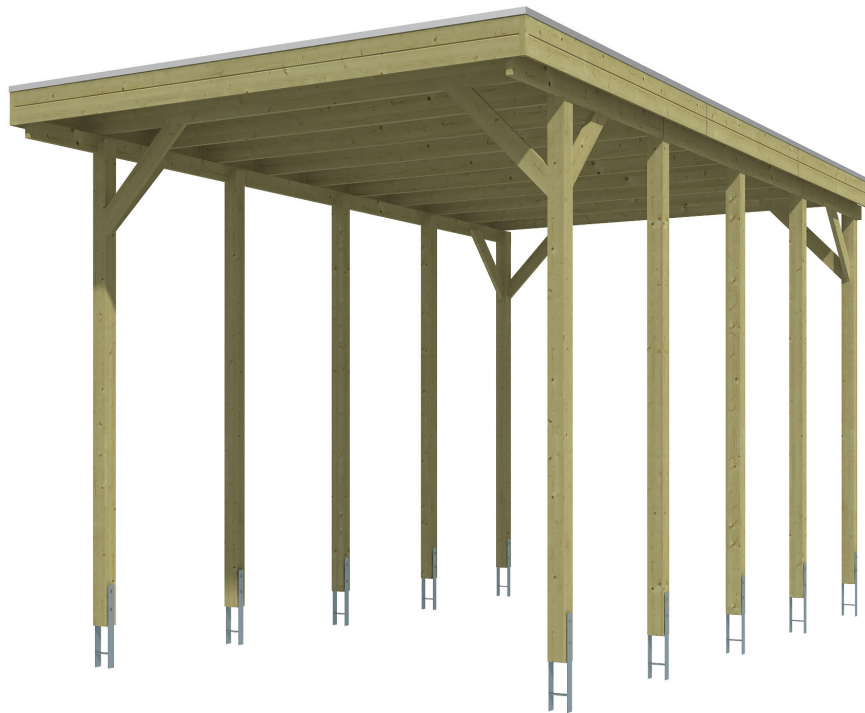

CARAVAN-CARPORT FRIESLAND

Flachdach-Carport

CARAVAN-CARPORT FRIESLAND
402 x 708 cm

Gestaltungsbeispiel

- Konstruktion aus imprägniertem Nadelholz
- Grün imprägniert
- Stahl-Dachplatten
- Pfosten 11,5 x 11,5 cm

Carport

CARAVAN-CARPORT FRIESLAND 402 X 708 CM, MIT STAHL-DACHPLATTEN, GRÜN IMPRÄGNIERT

Datenblatt / Baubeschreibung

Material	Nadelholz
Farbe	Grün
Farbbehandlung	Imprägniert
Größe	402 x 708 cm
Aufstellbreite (Sockelmaß)	382 cm
Aufstelltiefe (Sockelmaß)	469 cm
Außenbreite inkl. Dachüberstand	402 cm
Außentiefe inkl. Dachüberstand	708 cm
Firsthöhe	369 cm
Traufenhöhe	355 cm
Gesamthöhe vorne	369 cm
Gesamthöhe hinten	355 cm
Dachform	Flachdach
Material Dacheindeckung	Stahl-Trapezblech verzinkt und beschichtet
Farbe Dach	Anthrazit
Dachstärke	0,5 mm

Dachfläche	28.12 m²
Dachneigung	nach hinten
Gefälle	1.2 °
Dachüberstand vorne	71 cm
Dachüberstand hinten	15 cm
Dachüberstand links	10 cm
Dachüberstand rechts	10 cm
Dachblende	Holzblende mit Dachrandprofil
Schneelast (sk)	1.25 kN/m²
Windstaudruck q	0.95 kN/m²
Grundfläche	28.46 m²
Umbauter Raum	103.03 m³
Durchfahrtsbreite	359 cm
Durchfahrtshöhe vorne	349 cm
Durchfahrtshöhe hinten	335 cm
Pfostenstärke	11,5 x 11,5 cm
Pfostenlänge	220 cm
Pfostenabstand Breite	359 cm
Pfostenabstand Tiefe	141 cm
Pfostenanzahl	10 Stück
Verankerung	H-Pfostenanker zum Einbetonieren
Montageart	Freistehend
nicht im Lieferumfang enthalten	Beton
Garantie	5 Jahre gemäß unseren Garantiebedingungen
Verpackungsgewicht gesamt	709 kg
Anzahl Packstücke	1
Verpackungsmaß	Breite: 400 cm, Höhe: 45 cm, Tiefe: 120 cm, 709 kg
Artikelnummer	350414-99-40
EAN-Nummer	4018211350414
Externe Artikelnummer	12725231

CARAVAN-CARPORT FRIESLAND

402 x 708 cm

Ansicht Vorne

Schnitt

CARAVAN-CARPORT FRIESLAND

402 x 708 cm
Schnitte und Ansichten Maßstab 1:100

Grundriss