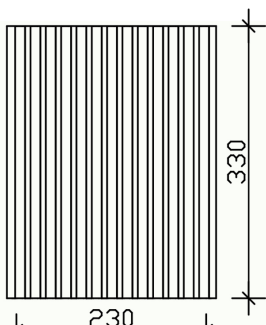

SEITENWAND AUS DECKELSCHALUNG 20X120MM

Seitenwand aus Deckelschalung

SEITENWAND AUS
DECKELSCHALUNG 20X120MM
230 x 330 cm

Gestaltungsbeispiel

- Nordische Fichte
- Farblich unbehandelt
- Einbauhöhe 330 cm
- Einbaubreite 230 cm

Zubehör

SEITENWAND DECKELSCHALUNG 230 X 330 CM, FICHTE, NATUR

Datenblatt / Baubeschreibung

Material	Nordische Fichte
Farbe	Natur
Farbbehandlung	Unbehandelt
Größe	230 x 330 cm
Breite	230 cm
Tiefe	10 cm
Höhe	330 cm
Wandart	Deckelschalung
Wandstärke	20 mm
Garantie	5 Jahre gemäß unseren Garantiebedingungen
Verpackungsgewicht gesamt	118 kg
Anzahl Packstücke	1
Verpackungsmaß	Breite: 330 cm, Höhe: 33 cm, Tiefe: 40 cm, 118 kg
Artikelnummer	210862-00
EAN-Nummer	4018211210862