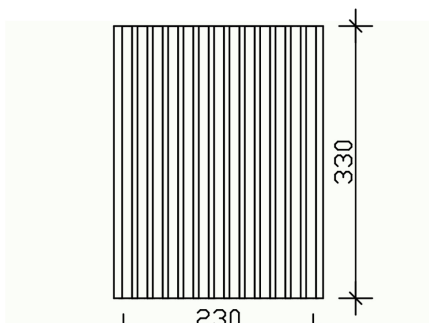

SEITENWAND AUS DECKELSCHALUNG 20X120MM

Seitenwand aus Deckelschalung

SEITENWAND AUS
DECKELSCHALUNG 20X120MM
230 x 330 cm

Gestaltungsbeispiel

- Nordische Fichte
- Farblich behandelt in weiß
- Einbauhöhe 330 cm
- Einbaubreite 230 cm

Zubehör

SEITENWAND DECKELSCHALUNG 230 X 330 CM, FICHTE, WEISS

Datenblatt / Baubeschreibung

Material	Nordische Fichte
Farbe	Weiß
Farbbehandlung	Lasiert
Größe	230 x 330 cm
Breite	230 cm
Tiefe	10 cm
Höhe	330 cm
Wandart	Deckelschalung
Wandstärke	20 mm
Garantie	5 Jahre gemäß unseren Garantiebedingungen
Verpackungsgewicht gesamt	118 kg
Anzahl Packstücke	1
Verpackungsmaß	Breite: 330 cm, Höhe: 33 cm, Tiefe: 40 cm, 118 kg
Artikelnummer	210862-11
EAN-Nummer	4018211046973
Externe Artikelnummer	12725347