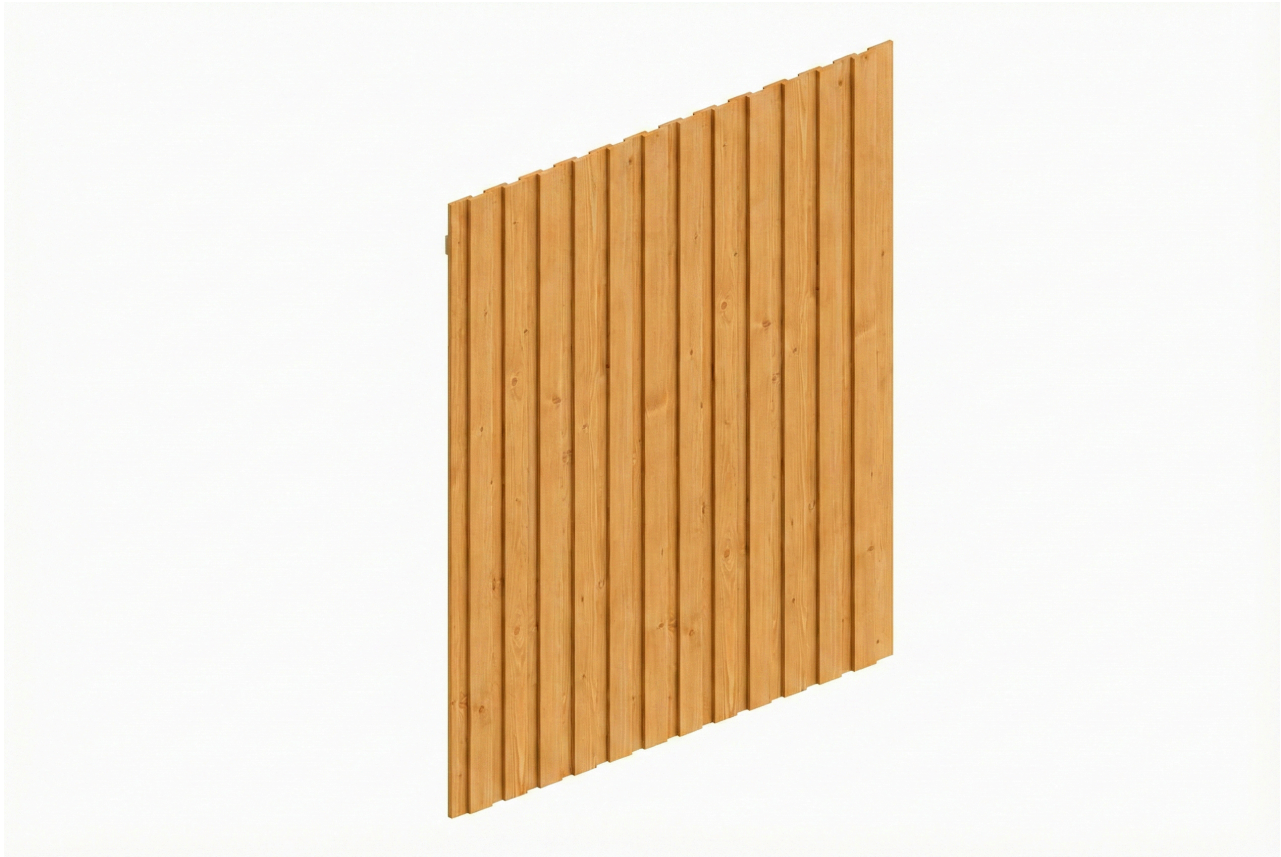

SEITENWAND AUS DECKELSCHALUNG 20X120MM

Seitenwand aus Deckelschalung

SEITENWAND AUS
DECKELSCHALUNG 20X120MM
230 x 330 cm

Gestaltungsbeispiel

- Nordische Fichte
- Farblich behandelt in eiche hell
- Einbauhöhe 330 cm
- Einbaubreite 230 cm

Zubehör

SEITENWAND DECKELSCHALUNG 230 X 330 CM, FICHTE, EICHE HELL

Datenblatt / Baubeschreibung

| | |
|---------------------------|--|
| Material | Nordische Fichte |
| Farbe | Eiche hell |
| Farbbehandlung | Lasiert |
| Größe | 230 x 330 cm |
| Breite | 230 cm |
| Tiefe | 10 cm |
| Höhe | 330 cm |
| Wandart | Deckelschalung |
| Wandstärke | 20 mm |
| Garantie | 5 Jahre gemäß unseren Garantiebedingungen |
| Verpackungsgewicht gesamt | 118 kg |
| Anzahl Packstücke | 1 |
| Verpackungsmaß | Breite: 330 cm, Höhe: 33 cm, Tiefe: 40 cm, 118 kg |
| Artikelnummer | 210862-01 |
| EAN-Nummer | 4018211046959 |