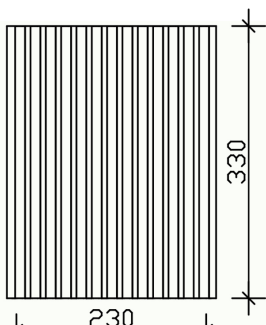

SEITENWAND AUS DECKELSCHALUNG 20X120MM

Seitenwand aus Deckelschalung

SEITENWAND AUS
DECKELSCHALUNG 20X120MM
230 x 330 cm

Gestaltungsbeispiel

- Nordische Fichte
- Farblich behandelt in eiche hell
- Einbauhöhe 330 cm
- Einbaubreite 230 cm

Zubehör

SEITENWAND DECKELSCHALUNG 230 X 330 CM, FICHTE, EICHE HELL

Datenblatt / Baubeschreibung

| | |
|---------------------------|--|
| Material | Nordische Fichte |
| Farbe | Eiche hell |
| Farbbehandlung | Lasiert |
| Größe | 230 x 330 cm |
| Breite | 230 cm |
| Tiefe | 10 cm |
| Höhe | 330 cm |
| Wandart | Deckelschalung |
| Wandstärke | 20 mm |
| Garantie | 5 Jahre gemäß unseren Garantiebedingungen |
| Verpackungsgewicht gesamt | 118 kg |
| Anzahl Packstücke | 1 |
| Verpackungsmaß | Breite: 330 cm, Höhe: 33 cm, Tiefe: 40 cm, 118 kg |
| Artikelnummer | 210862-01 |
| EAN-Nummer | 4018211046959 |