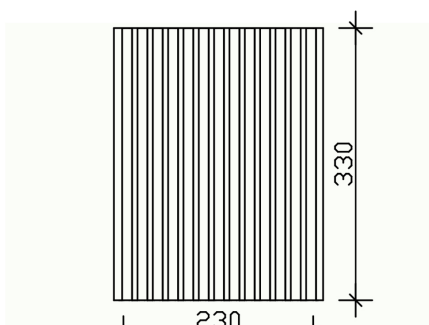

SEITENWAND AUS DECKELSCHALUNG 20X120MM

Seitenwand aus Deckelschalung

SEITENWAND AUS
DECKELSCHALUNG 20X120MM
230 x 330 cm

Gestaltungsbeispiel

- Nordische Fichte
- Farblich behandelt in anthrazit
- Einbauhöhe 330 cm
- Einbaubreite 230 cm

Zubehör

SEITENWAND DECKELSCHALUNG 230 X 330 CM, FICHTE, ANTHRAZIT

Datenblatt / Baubeschreibung

Material	Nordische Fichte
Farbe	Anthrazit
Farbbehandlung	Lasiert
Größe	230 x 330 cm
Breite	230 cm
Tiefe	10 cm
Höhe	330 cm
Wandart	Deckelschalung
Wandstärke	20 mm
Garantie	5 Jahre gemäß unseren Garantiebedingungen
Verpackungsgewicht gesamt	118 kg
Anzahl Packstücke	1
Verpackungsmaß	Breite: 330 cm, Höhe: 33 cm, Tiefe: 40 cm, 118 kg
Artikelnummer	210862-16
EAN-Nummer	4018211046997
Externe Artikelnummer	12725261