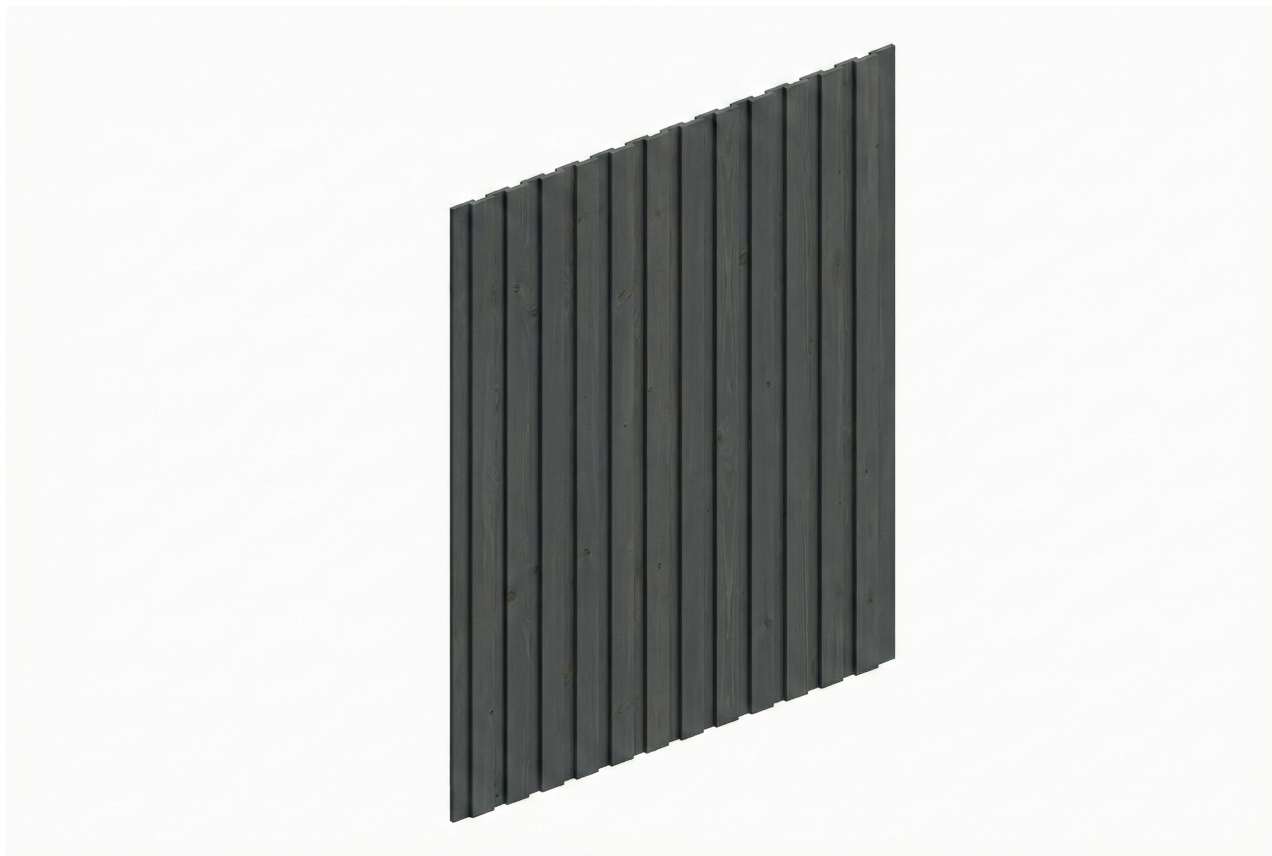

# SEITENWAND AUS DECKELSCHALUNG 20X120MM

Seitenwand aus Deckelschalung

SEITENWAND AUS  
DECKELSCHALUNG 20X120MM  
230 x 330 cm

Gestaltungsbeispiel

- Nordische Fichte
- Farblich behandelt in schiefergrau
- Einbauhöhe 330 cm
- Einbaubreite 230 cm

## SEITENWAND DECKELSCHALUNG 230 X 330 CM, FICHTE, SCHIEFERGRAU

### Datenblatt / Baubeschreibung

Material	<b>Nordische Fichte</b>
Farbe	<b>Schiefergrau</b>
Farbbehandlung	<b>Lasiert</b>
Größe	<b>230 x 330 cm</b>
Breite	<b>230 cm</b>
Tiefe	<b>10 cm</b>
Höhe	<b>330 cm</b>
Wandart	<b>Deckelschalung</b>
Wandstärke	<b>20 mm</b>
Garantie	<b>5 Jahre gemäß unseren Garantiebedingungen</b>
Verpackungsgewicht gesamt	<b>118 kg</b>
Anzahl Packstücke	<b>1</b>
Verpackungsmaß	<b>Breite: 330 cm, Höhe: 33 cm, Tiefe: 40 cm, 118 kg</b>
Artikelnummer	<b>210862-13</b>
EAN-Nummer	<b>4018211046980</b>
Externe Artikelnummer	<b>12725270</b>