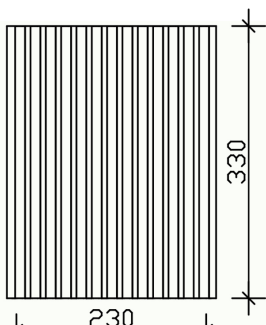

# SEITENWAND AUS DECKELSCHALUNG 20X120MM

Seitenwand aus Deckelschalung

SEITENWAND AUS  
DECKELSCHALUNG 20X120MM  
230 x 330 cm

Gestaltungsbeispiel

- Nordische Fichte
- Farblich behandelt in schiefergrau
- Einbauhöhe 330 cm
- Einbaubreite 230 cm

## SEITENWAND DECKELSCHALUNG 230 X 330 CM, FICHTE, SCHIEFERGRAU

### Datenblatt / Baubeschreibung

Material	<b>Nordische Fichte</b>
Farbe	<b>Schiefergrau</b>
Farbbehandlung	<b>Lasiert</b>
Größe	<b>230 x 330 cm</b>
Breite	<b>230 cm</b>
Tiefe	<b>10 cm</b>
Höhe	<b>330 cm</b>
Wandart	<b>Deckelschalung</b>
Wandstärke	<b>20 mm</b>
Garantie	<b>5 Jahre gemäß unseren Garantiebedingungen</b>
Verpackungsgewicht gesamt	<b>118 kg</b>
Anzahl Packstücke	<b>1</b>
Verpackungsmaß	<b>Breite: 330 cm, Höhe: 33 cm, Tiefe: 40 cm, 118 kg</b>
Artikelnummer	<b>210862-13</b>
EAN-Nummer	<b>4018211046980</b>
Externe Artikelnummer	<b>12725270</b>