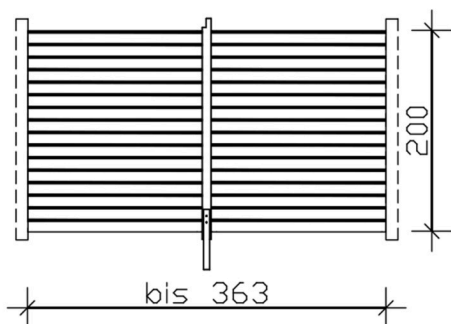

# RÜCKWAND AUS PROFILSCHALUNG

Rückwand aus Profilschalung

RÜCKWAND AUS  
PROFILSCHALUNG  
363 x 200 cm

Gestaltungsbeispiel

- Farblich behandelt in nussbaum
- inklusive Einbaupfosten und Pfostenanker

Zubehör

## RÜCKWAND PROFILSCHALUNG 363X200CM, NUSSBAUM

### Datenblatt / Baubeschreibung

Material	<b>Nadelholz</b>
Farbe	<b>Nussbaum</b>
Farbbehandlung	<b>Lasiert</b>
Größe	<b>363 x 200 cm</b>
Breite	<b>363 cm</b>
Tiefe	<b>9 cm</b>
Höhe	<b>200 cm</b>
Wandart	<b>Profilschalung</b>
Wandstärke	<b>20 mm</b>
Pfostenstärke	<b>9 x 9 cm</b>
Pfostenlänge	<b>240 cm</b>
Pfostenanzahl	<b>1 Stück</b>
Garantie	<b>5 Jahre gemäß unseren Garantiebedingungen</b>
Verpackungsgewicht gesamt	<b>98 kg</b>
Anzahl Packstücke	<b>1</b>
Verpackungsmaß	<b>Breite: 240 cm, Höhe: 20 cm, Tiefe: 30 cm, 98 kg</b>