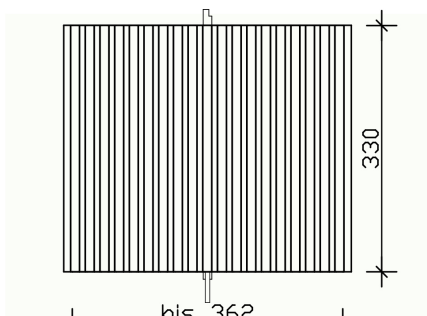

RÜCKWAND AUS DECKESCHALUNG 20X120MM

Rückwand aus Deckelschalung

RÜCKWAND AUS DECKESCHALUNG
20X120MM
362 x 330 cm

Gestaltungsbeispiel

- Fichte, unbehandelt
- Höhe 330 cm
- Einbaupfosten 12 x 12 cm (BSH-Fichte)
- inklusive H-Pfostenanker

Zubehör

RÜCKWAND DECKELSCHALUNG 362 X 330 CM, FICHTE, NATUR

Datenblatt / Baubeschreibung

Material	Nordische Fichte
Farbe	Natur
Farbbehandlung	Unbehandelt
Größe	362 x 330 cm
Breite	362 cm
Tiefe	12 cm
Höhe	330 cm
Wandart	Deckelschalung
Wandstärke	20 mm
Pfostenstärke	12 x 12 cm
Pfostenlänge	350 cm
Pfostenanzahl	1 Stück
Garantie	5 Jahre gemäß unseren Garantiebedingungen
Verpackungsgewicht gesamt	193 kg
Anzahl Packstücke	1
Verpackungsmaß	Breite: 360 cm, Höhe: 35 cm, Tiefe: 40 cm, 193 kg