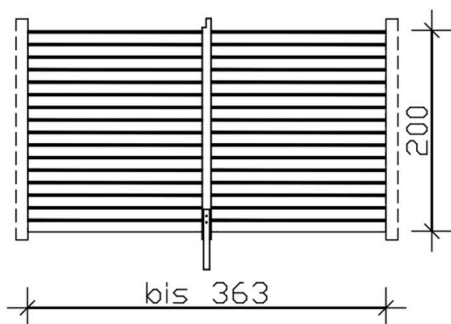

# RÜCKWAND AUS PROFILSCHALUNG

Rückwand aus Profilschalung

RÜCKWAND AUS  
PROFILSCHALUNG  
363 x 200 cm

Gestaltungsbeispiel

- Grün imprägniert
- inklusive Einbaupfosten und Pfostenanker

Zubehör

## RÜCKWAND PROFILSCHALUNG 363X200CM, GRÜN IMPRÄGNIERT

### Datenblatt / Baubeschreibung

Material	<b>Nadelholz</b>
Farbe	<b>Grün</b>
Farbbehandlung	<b>Imprägniert</b>
Größe	<b>363 x 200 cm</b>
Breite	<b>363 cm</b>
Tiefe	<b>9 cm</b>
Höhe	<b>200 cm</b>
Wandart	<b>Profilschalung</b>
Wandstärke	<b>20 mm</b>
Pfostenstärke	<b>9 x 9 cm</b>
Pfostenlänge	<b>240 cm</b>
Pfostenanzahl	<b>1 Stück</b>
Garantie	<b>5 Jahre gemäß unseren Garantiebedingungen</b>
Verpackungsgewicht gesamt	<b>98 kg</b>
Anzahl Packstücke	<b>1</b>
Verpackungsmaß	<b>Breite: 240 cm, Höhe: 20 cm, Tiefe: 30 cm, 98 kg</b>