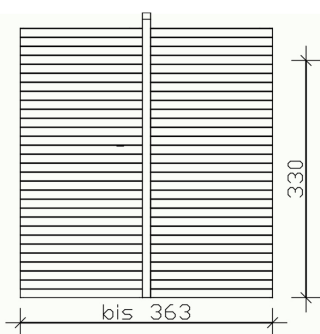

# RÜCKWAND AUS PROFILSCHALUNG

Rückwand aus Profilschalung

RÜCKWAND AUS  
PROFILSCHALUNG  
363 x 330 cm

Gestaltungsbeispiel

- Zum Einbau in einen Caravan-Carport Friesland
- Grün imprägniert
- Höhe von 330 cm
- inklusive Einbaupfosten und Pfostenanker

## RÜCKWAND PROFILSCHALUNG 363 X 330 CM, GRÜN IMPRÄGNIERT

### Datenblatt / Baubeschreibung

Material	<b>Nadelholz</b>
Farbe	<b>Grün</b>
Farbbehandlung	<b>Imprägniert</b>
Größe	<b>363 x 330 cm</b>
Breite	<b>363 cm</b>
Tiefe	<b>12 cm</b>
Höhe	<b>330 cm</b>
Wandart	<b>Profilschalung</b>
Wandstärke	<b>20 mm</b>
Pfostenstärke	<b>11,5 x 11,5 cm</b>
Pfostenanzahl	<b>1 Stück</b>
Garantie	<b>5 Jahre gemäß unseren Garantiebedingungen</b>
Verpackungsgewicht gesamt	<b>116 kg</b>
Anzahl Packstücke	<b>1</b>
Verpackungsmaß	<b>Breite: 370 cm, Höhe: 20 cm, Tiefe: 30 cm, 116 kg</b>
Artikelnummer	<b>324224</b>