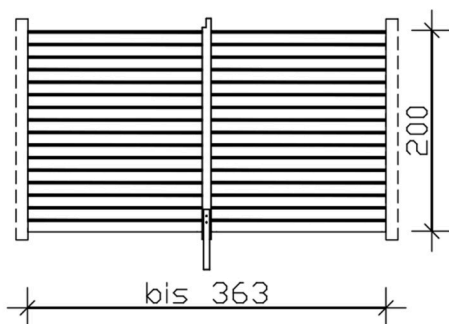

RÜCKWAND AUS PROFILSCHALUNG

Rückwand aus Profilschalung

RÜCKWAND AUS
PROFILSCHALUNG
359 x 200 cm

Gestaltungsbeispiel

- Farblich behandelt in schiefergrau
- inklusive Einbaupfosten und Pfostenanker

Zubehör

RÜCKWAND PROFILSCHALUNG 363X200CM, SCHIEFERGRAU

Datenblatt / Baubeschreibung

Material	Nadelholz
Farbe	Schiefergrau
Farbbehandlung	Lasiert
Größe	359 x 200 cm
Breite	359 cm
Höhe	200 cm
Wandart	Profilschalung
Wandstärke	20 mm
Pfostenstärke	9 x 9 cm
Pfostenlänge	240 cm
Pfostenanzahl	1 Stück
Garantie	5 Jahre gemäß unseren Garantiebedingungen
Verpackungsgewicht gesamt	98 kg
Anzahl Packstücke	1
Verpackungsmaß	Breite: 240 cm, Höhe: 20 cm, Tiefe: 30 cm, 98 kg
Artikelnummer	324200-13