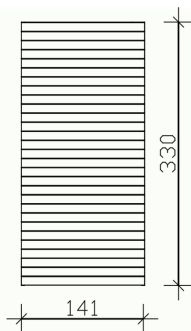

SEITENWAND AUS PROFILSCHALUNG

Seitenwand aus Profilschalung

SEITENWAND AUS PROFILSCHALUNG

141 x 330 cm

Gestaltungsbeispiel

- Zum Einbau in einen Caravan-Carport Friesland
- Farblich behandelt in nussbaum
- Höhe von 330 cm
- Für einen Pfostenabstand von 141 cm

Zubehör

SEITENWAND PROFILSCHALUNG 141 X 330 CM, NUSSBAUM

Datenblatt / Baubeschreibung

Material	Nadelholz
Farbe	Nussbaum
Farbbehandlung	Lasiert
Größe	141 x 330 cm
Breite	141 cm
Tiefe	2 cm
Höhe	330 cm
Wandart	Profilschalung
Wandstärke	20 mm
Garantie	5 Jahre gemäß unseren Garantiebedingungen
Verpackungsgewicht gesamt	54 kg
Anzahl Packstücke	1
Verpackungsmaß	Breite: 220 cm, Höhe: 30 cm, Tiefe: 30 cm, 54 kg
Artikelnummer	324248-03
EAN-Nummer	4018211047079
Externe Artikelnummer	12725379