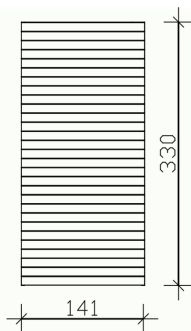

SEITENWAND AUS PROFILSCHALUNG

Seitenwand aus Profilschalung

SEITENWAND AUS PROFILSCHALUNG

141 x 330 cm

Gestaltungsbeispiel

- Zum Einbau in einen Caravan-Carport Friesland
- Farblich behandelt in schiefergrau
- Höhe von 330 cm
- Für einen Pfostenabstand von 141 cm

Zubehör

SEITENWAND PROFILSCHALUNG 141 X 330 CM, SCHIEFERGRAU

Datenblatt / Baubeschreibung

Material	Nadelholz
Farbe	Schiefergrau
Farbbehandlung	Lasiert
Größe	141 x 330 cm
Breite	141 cm
Tiefe	2 cm
Höhe	330 cm
Wandart	Profilschalung
Wandstärke	20 mm
Garantie	5 Jahre gemäß unseren Garantiebedingungen
Verpackungsgewicht gesamt	54 kg
Anzahl Packstücke	1
Verpackungsmaß	Breite: 220 cm, Höhe: 30 cm, Tiefe: 30 cm, 54 kg
Artikelnummer	324248-13
EAN-Nummer	4018211047086
Externe Artikelnummer	12725467