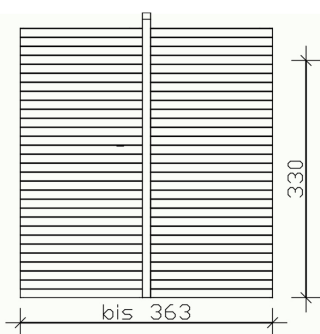

RÜCKWAND AUS PROFILSCHALUNG

Rückwand aus Profilschalung

RÜCKWAND AUS
PROFILSCHALUNG
363 x 330 cm

Gestaltungsbeispiel

- Zum Einbau in einen Caravan-Carport Friesland
- Farblich behandelt in schiefergrau
- Höhe von 330 cm
- inklusive Einbaupfosten und Pfostenanker

Zubehör

RÜCKWAND PROFILSCHALUNG 363 X 330 CM, SCHIEFERGRAU

Datenblatt / Baubeschreibung

Material	Nadelholz
Farbe	Schiefergrau
Farbbehandlung	Imprägniert
Größe	363 x 330 cm
Breite	363 cm
Tiefe	12 cm
Höhe	330 cm
Wandart	Profilschalung
Wandstärke	20 mm
Pfostenstärke	11,5 x 11,5 cm
Pfostenanzahl	1 Stück
Garantie	5 Jahre gemäß unseren Garantiebedingungen
Verpackungsgewicht gesamt	116 kg
Anzahl Packstücke	1
Verpackungsmaß	Breite: 370 cm, Höhe: 20 cm, Tiefe: 30 cm, 116 kg
Artikelnummer	324224-13