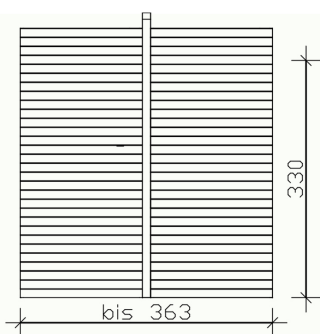

RÜCKWAND AUS PROFILSCHALUNG

Rückwand aus Profilschalung

RÜCKWAND AUS PROFILSCHALUNG

363 x 330 cm

Gestaltungsbeispiel

- Zum Einbau in einen Caravan-Carport Friesland
- Farblich behandelt in nussbaum
- Höhe von 330 cm
- inklusive Einbaupfosten und Pfostenanker

Zubehör

RÜCKWAND PROFILSCHALUNG 363 X 330 CM, NUSSBAUM

Datenblatt / Baubeschreibung

Material	Nadelholz
Farbe	Nussbaum
Farbbehandlung	Imprägniert
Größe	363 x 330 cm
Breite	363 cm
Tiefe	12 cm
Höhe	330 cm
Wandart	Profilschalung
Wandstärke	20 mm
Pfostenstärke	11,5 x 11,5 cm
Pfostenanzahl	1 Stück
Garantie	5 Jahre gemäß unseren Garantiebedingungen
Verpackungsgewicht gesamt	116 kg
Anzahl Packstücke	1
Verpackungsmaß	Breite: 370 cm, Höhe: 20 cm, Tiefe: 30 cm, 116 kg
Artikelnummer	324224-03