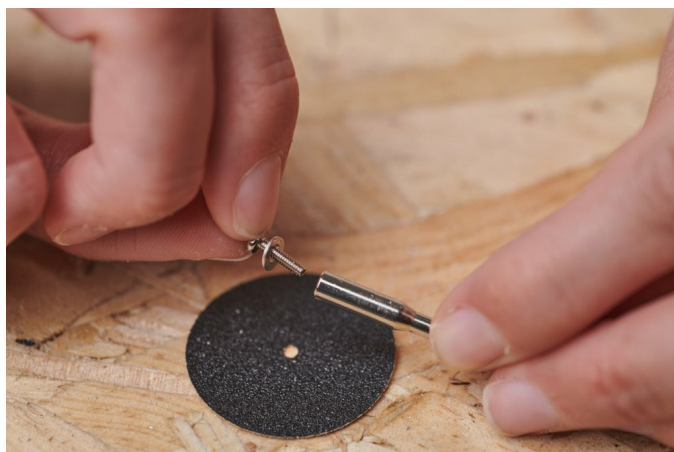

# RYOBI Aufspanndorn RAR901

# RYOBI®

- Standard Aufspanndorn ist universell kompatibel mit Ryobi® Rotationswerkzeugen und jedem anderen Rotationswerkzeug mit 3,2 mm / 1/8 "Spannzangenkapazität
- Schaftdurchmesser: 3,2 mm
- Kompatibel mit den Ryobi Trennscheiben RAR201, RAR203, RAR204, RAR205 and RAR607-5
- Zu benutzen mit den Ryobi Trennscheiben RAR201, RAR203, RAR204, RAR205 and RAR607-5