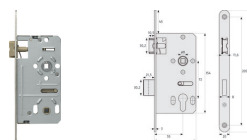

ES Bad universal S

Artikelnummer: 58395 | EAN: 4003318583957

Universelles Einsteckschloss für Korridortüren

Einsatz und Anwendung

- Das ABUS Einsteckschloss ESK PZ2 universal S zeichnet sich durch universelle DIN R/L-Verwendbarkeit und eine stabile Bauweise aus.
- Beim Zuziehen der Tür wird ausschließlich die Falle betätigt
- Durch Verschließen des Türzylinders wird der Riegel aktiviert
- Geeignet für:
 - -Zimmertüren (72 mm Entfernungsmaß)
 - -Korridortüren (72 mm Entfernungsmaß)
 - -Badzellentüren (78 mm Entfernungsmaß)

Technologie

- Universelle DIN R bzw. DIN L Verwendbarkeit durch einfaches Umstellen der Falle
- Für EURO Profilzylinder geeignet
- Riegel und Falle aus Metall
- Hohe Verschleißfestigkeit durch den Einsatz hochwertiger Materialien

Technische Daten

Produkt: ESK PZ2 / ES BB / ES Bad

Verpackungseinheit: 10

Färbung: silber

Dornmaß [mm]: 55

Entfernungsmaß [mm]: 78

Anzahl mitgelieferte Schlüssel: ohne Schlüssel

Artikelgruppe: 18

Technische Symbole: Made in Europe|Einsteckschloss für Türzylinder|Einsetzbar für links angeschlagene Türen|Einsetzbar für rechts angeschlagene Türen|Abstandsmaß 72mm zwischen Mitte

Türzylinder und Mitte Knopf oder Drücker