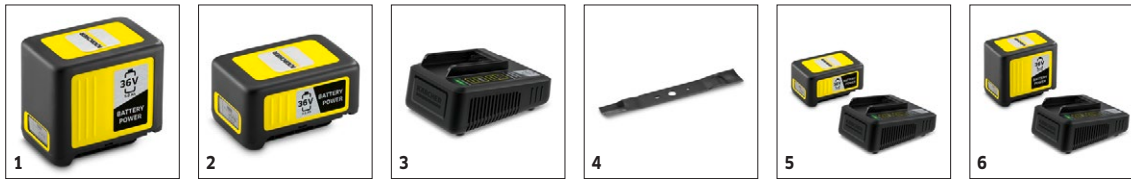

LMO 36-40 BATTERY SET 1.444-450.0

		Bestell-Nr.					Preis	Beschreibung	
Akkus									
Battery Power 36/50	1	2.445-031.0						36 V / 5,0 Ah Battery Power Wechselakku mit innovativer Real Time Technology inkl. LCD-Display zur Anzeige des Akkuzustands. Geeignet für alle Geräte der 36 V Kärcher Battery Power Akkuplattform.	■
Battery Power 36/25	2	2.445-030.0						36 V / 2,5 Ah Battery Power Wechselakku mit innovativer Real Time Technology inkl. LCD-Display zur Anzeige des Akkuzustands. Geeignet für den Einsatz in allen Geräten der Kärcher 36 V Battery Power Akkuplattform.	□
Ladegeräte									
Schnellladergerät Battery Power 36 V	3	2.445-033.0						Mit dem Schnellladergerät lässt sich der 36 V / 2,5 Ah Wechselakku in nur 48 Minuten zu 80 % aufladen. Auch für alle weiteren Akkus der 36 V Kärcher Battery Power Akkuplattform geeignet.	■
Rasenmäher									
Messer LMO 36-40 Battery	4	2.444-012.0						Keine ausgefransten Grashalme, keine Unebenheiten, die stehen bleiben – dafür sorgt das kraftvolle Rasenmähermesser aus Stahl mit einer Schnittbreite von 40 cm für den LMO 36-40 Battery.	■
Starterkit Akku und Ladegerät									
Starter Kit Battery Power 36/25	5	2.445-064.0						Das Starter Kit Battery Power 36/25 enthält einen 36 V/2,5 Ah Battery Power-Wechselakku sowie ein 36-V-Schnellladergerät. Für alle Geräte der Kärcher 36 V Akkuplattform.	□
Starter Kit Battery Power 36/50	6	2.445-065.0						Starter Kit Battery Power 36/50 inkl. 36 V/5,0 Ah Battery Power-Wechselakku und 36-V-Schnellladergerät. Geeignet für den Einsatz in allen Geräten der Kärcher 36-V-Akkuplattform.	□

■ Im Lieferumfang enthalten. □ Mögliches Zubehör.