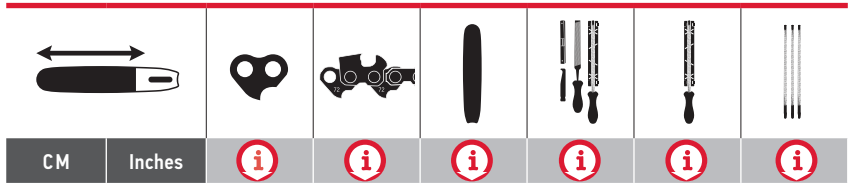

HOPEM

	CM	Inches						
130Z, 140Z, 142Z	30	12	45	B45	BA12	B1	B2	B5
	35	14	52	B52	BA14	B1	B2	B5
	40	16	57	B57	BA16	B1	B2	B5
K1, K2, K3, K2 Super	33	13	56	F56	FE13	D1	D2	D5
	38	15	64	F64	FE15	D1	D2	D5
	40	16	66	F66	—	D1	D2	D5
	45	18	72	F72	FE18	D1	D2	D5