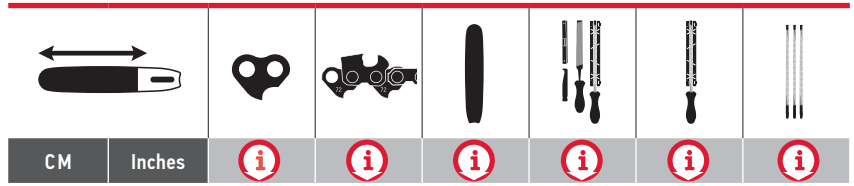

AEG

KES35, KS30, KS35, KS40	30	12	45	B45	BA12	B1	B2	B5
	35	14	52	B52	BA14	B1	B2	B5
	40	16	57	B57	BA16	B1	B2	B5

ALDI

Benzin-Kettensäge Mc.C. 839	40	16	54	B54	BH16	B1	B2	B5

ALKO

EKI 2200 / 40	40	16	56	B56	—	B1	B2	B5
1400E, 1500E, 2000, 2300, 25A, E125, BKS35/35 II, E1200, KE3000, KE3500, KE3500 Vario, KE4000, KS1300, KSB1300, KSB1300B, KS Superluxe, KSB Superdeluxe KE180/40s	30	12	45	B45	BA12	B1	B2	B5
	35	14	52	B52	BA14	B1	B2	B5
	40	16	57	B57	BA16	B1	B2	B5
BKS40, BKS40II, KB400, KB4500	40	16	56	B56	—	B1	B2	B5
KB450, KB3500, KB3501, KB4000, KB4001, KB4500, KE1800/40S	30	12	44	B44	BH12	B1	B2	B5
	35	14	49	B49	BH14	B1	B2	B5
	40	16	55	B55	BH16	B1	B2	B5
KE40-16/18	30	12	45	B45	—	B1	B2	B5
	35	14	50	B50	—	B1	B2	B5
	40	16	56	B56	—	B1	B2	B5
KE1600/40, KE1635/35, KE1750/40	35	14	52	B52	—	B1	B2	B5
	40	16	57	B57	—	B1	B2	B5
KE1800/35	35	14	50	B50	—	B1	B2	B5
KB35/35, KB38/40, 1750W35, 1750W40	35	14	52	B52	—	B1	B2	B5
	40	16	57	B57	—	B1	B2	B5
KB38/40 = 526-AC3107	40	16	54	B54	BH16	B1	B2	B5
526 (AC3107 16-38), KE1800/35, AC310714-38, BKS35/35, BKS42/45	40	16	54	B54	BH16	B1	B2	B5
	35	14	50	B50	BH14	B1	B2	B5
	35	14	49	B49	BH14	B1	B2	B5
	45	18	60	B60	BH18	B1	B2	B5
KB5000	45	18	72	F72	—	D1	D2	D5

ALPINA

A3700	35	14	53	B53	BA14	B1	B2	B5
C25	25	10	40	B40	—	B1	B2	B5
Ⓜ P34, P34S	30	12	44	A44	—	A1	A2	A5
330, 380, 432, 438, Euro-35, Euro-40, Euro-45, Garden Ranger/Jolly 40, PR350	30	12	44	B44	—	B1	B2	B5
	35	14	50	B50	—	B1	B2	B5
	40	16	56	B56	—	B1	B2	B5
Elettra 160, Elettra 170, PR350, P360, P390, Synergie 35, Synergie 40, Synergie 45	30	12	44	B44	BD12	B1	B2	B5
	35	14	50	B50	BD14	B1	B2	B5
	40	16	56	B56	BD16	B1	B2	B5
A-10E, A-14E, E120, E130, E150, KS 1400B, KS 1500B	30	12	45	B45	BA12	B1	B2	B5
	35	14	52	B52	BA14	B1	B2	B5
	40	16	57	B57	BA16	B1	B2	B5
P450, P500	40	16	66	F66	—	D1	D2	D5
	45	18	72	F72	FE18	D1	D2	D5
Castor Happy Garden CX 35N, CX 40N	40	16	56	B56	—	B1	B2	B5
Energy 1.8, P361, P371	35	14	50	B50	—	B1	B2	B5
Energy 2.0Q	40	16	56	B56	—	B1	B2	B5
PR 270	25	10	40	B40	—	B1	B2	B5
Ⓜ P411	40	16	64	D64	—	D1	D2	D5
Ⓜ P420, P440	40	16	66	D66	—	D1	D2	D5
P460	40	16	66	F66	—	D1	D2	D5
C46, C50, P460, P480, P510	45	18	72	F72	—	D1	D2	D5
P510	50	20	78	—	—	D1	D2	D5
P660, P800	50	20	68	L68	—	K1	K2	K5
P680	45	18	66	—	—	K1	K2	K5
P680, P700, P800, Prof-700, Prof-750, Prof-800	50	20	72	L72	—	K1	K2	K5