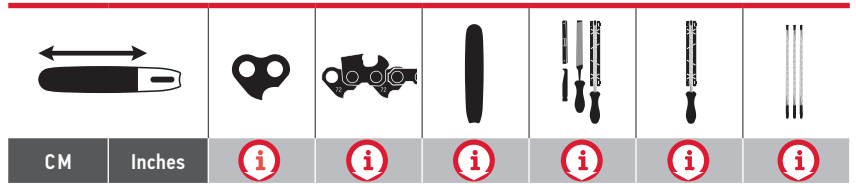

CM	Inches						
METABO®								
5338	30	12	44	B44	BD12	B1	B2	B5
	35	14	50	B50	BD14	B1	B2	B5
	40	16	55	B55	BD16	B1	B2	B5
KT1441	40	16	57	B57	BE16	B1	B2	B5
1440	40	16	59	B59	—	B1	B2	B5
1530	33	13	56	F56	FE13	D1	D2	D5
MOGATEC								
EKS 1500-35	35	14	52	B52	BA14	B1	B2	B5
MKS3835	35	14	49	B49	BH14	B1	B2	B5
MTD								
GCS 25/30 T	30	12	45	B45	—	B1	B2	B5
CC 1936, CC 2740	35	14	52	B52	BE14	B1	B2	B5
	40	16	56	B56	BE16	B1	B2	B5
CC3045, 3352, 3551, 4051, 4256	33	13	56	F56	FE13	D1	D2	D5
	38	15	64	F64	FE15	D1	D2	D5
	38	15	64	F64	—	D1	D2	D5
	40	16	60	—	—	K1	K2	K5
	45	18	72	F72	FE18	D1	D2	D5
	45	18	68	L68	—	K1	K2	K5
MR. GARDENER								
EKS 1835/2	35	14	53	B53	BA14	B1	B2	B5
EKS 2040/1	40	16	57	B57	BA16	B1	B2	B5
NAC								
NAC 4380, NAC 4645	40	16	57	B57	BA16	B1	B2	B3
SPS 01-45	45	18	72	F72	FE18	D1	D2	D3
NAREX								
EPR-30 D-C, EPR30-20, EPR35-20, EPR-35 D-C, EPR35E, EPR-40 D-C, EPR40-20	30	12	45	B45	BA12	B1	B2	B5
	30	14	52	B52	BA14	B1	B2	B5
	40	16	57	B57	BA16	B1	B2	B5
NAUTAC								
135, 140, 144, 232, 236	30	12	44	B44	—	B1	B2	B5
	35	14	49	B49	—	B1	B2	B5
	40	16	56	B56	—	B1	B2	B5
131	35	14	52	B52	BA14	B1	B2	B5
138	33	13	56	D56	DE13	D1	D2	D5
	38	15	64	D64	DE15	D1	D2	D5
	45	18	72	D72	DE18	D1	D2	D5
146	45	18	72	F72	FE18	D1	D2	D5
244, 246, 252	33	13	56	F56	FE13	D1	D2	D5
	38	15	64	F64	FE15	D1	D2	D5
	40	16	66	F66	—	D1	D2	D5
	45	18	72	F72	FE18	D1	D2	D5
NORMA								
Royal NRBK5045	45	18	72	F72	—	D1	D2	D5
OBI								
BKS 40	40	16	56	B56	BA16	B1	B2	B5
OBI-CMI								
1735BKS, 2040KS, 2040KSI	35	14	49	B49	—	B1	B2	B5
	40	16	57	B57	—	B1	B2	B5
2040KSS	40	16	56	B56	—	B1	B2	B5
2115	35	14	52	B52	BA14	B1	B2	B5