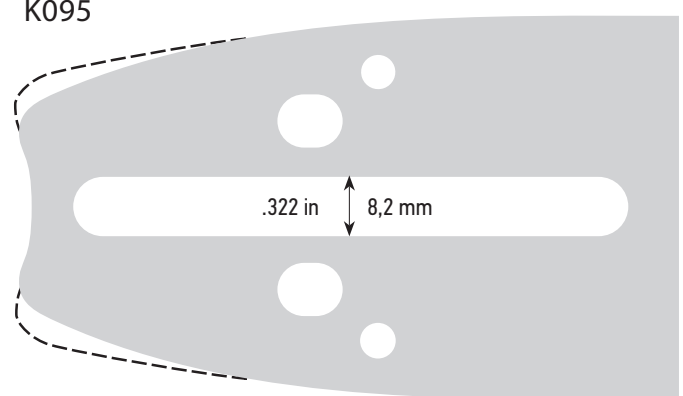

DE13, FE13, DE15,
FE15, DE18, FE18

K095