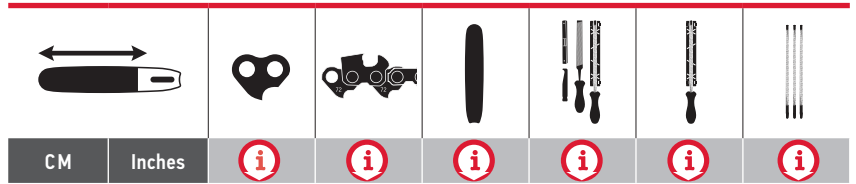

MAKITA® /..

	CM	Inches	i	i	i	i	i	i
BUC 122RFE	12	5	42	—	—	—	—	—
BUC 250RDE, BUC 250Z	25	11	40	—	—	B1	B2	B5
DCS 34	30	12	46	A46	—	A1	A2	A5
	35	14	52	A52	—	A1	A2	A5
	40	16	56	A56	—	A1	A2	A5
3500A, 400, 4000A, 5012B, DCS330TH, DCS401, DES300, DES330S, DES340, DES341, DES350, DES380, DES390, DES400, DES401, VC3000A	30	12	45	B45	BA12	B1	B2	B5
	35	14	52	B52	BA14	B1	B2	B5
	40	16	57	B57	BA16	B1	B2	B5
UC3020A, UC3520A, UC4020A, EA3200S35A, EA3201S35A	30	12	46	A46	—	A1	A2	A5
	35	14	52	A52	—	A1	A2	A5
	40	16	56	A56	—	A1	A2	A5
BUC250RDE, BUC250Z, DCS232-T, DCS3410TH-35, DCS2501, DCS3500, DCS4610, DCS4610-35, EA3100T-25B, EA3200S-35, EA3200S-40B, EA3201S-35, UC3030A, UC3520A, UC3530AP, UC4020A, UC4030AP, UC4530A, UC4530AP	25	10	40	—	—	—	—	—
	30	12	45	B45	BA12	B1	B2	B5
	30	12	46	B46	—	B1	B2	B5
	35	14	52	B52	BA14	B1	B2	B5
	40	16	56	B56	BA16	B1	B2	B5
	45	18	62	B62	—	B1	B2	B5
DCS230T, DCS232T, EA3100T-25B	25	10	42	—	—	B1	B2	B5
	25	10	40	—	—	B1	B2	B5
DCS-410, DCS-411	33	13	56	D56	—	D1	D2	D5
	38	15	64	D64	—	D1	D2	D5
	45	18	72	D72	—	D1	D2	D5
DCS430, DCS460, DCS461, DCS500, DCS501, DCS520, DCS4300, DCS4600S, DCS4630-38, DCS5200	33	13	56	F56	FE13	D1	D2	D5
	38	15	64	F64	FE15	D1	D2	D5
	40	16	66	F66	—	D1	D2	D5
	45	18	72	F72	FE18	D1	D2	D5
DCS430, DCS520, DCS4300, DCS4300i, DCS4301, DCS4301-38, DCS5200i, EA4300F-38C	33	13	56	D56	DE13	D1	D2	D5
	38	15	64	D64	DE15	D1	D2	D5
	45	18	72	D72	DE18	D1	D2	D5
UC 3000	30	12	45	B45	BA12	B1	B2	B5
	30	12	46	B46	—	B1	B2	B5
DCS4630-38	38	15	56	L56	—	K1	K2	K5
DCS6000I, DCS6400, DCS6401-45, DCS7300, DCS7301-45, DCS7900, DCS7901-50, EA7900P-50E	38	15	56	L56	—	K1	K2	K5
	43	17	64	L64	—	K1	K2	K5
	45	18	68	L68	—	K1	K2	K5
	50	20	72	L72	—	K1	K2	K5

MATRIX

Pole Saw EPS850	20	8	33	—	—	B1	B2	B5
ECS2000-400, ECS2000-400, EK 2000-400-1, EK2200-40	40	16	56	B56	BA16	B1	B2	B5
	40	16	57	B57	BA16	B1	B2	B5
EK2400-40AK	40	16	57	B57	BA16	B1	B2	B5
PCS46-45, MCS46-45	45	18	62	B62	—	B1	B2	B5
SPS01-45	45	18	72	F72	—	D1	D2	D5

MAX BAHR

Pole Saw KSH600	25	10	40	B40	—	B1	B2	B5
KSB3940, KSE2000, KSE2150, KSI1800-35	35	14	52	B52	BA14	B1	B2	B5
	40	16	56	B56	BA16	B1	B2	B5
	45	18	62	B62	BA18	B1	B2	B5