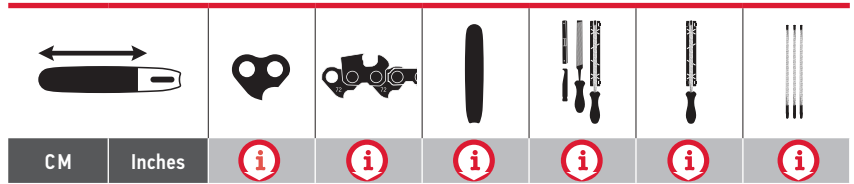

STIHL®

MS251C-BEQ	33	13	57	—	—	D1	D2	D5
	38	15	63	—	—	D1	D2	D5
	40	16	68	—	—	D1	D2	D5
029, 030, 031, 032, 034, 036/QS, 038, 039, 041, 042, 044, 045, 046, 048, 056, 064, 066, E15, E20, E220/C, E220, MS290, MS291, MS291C-BEQ, MS310, MS311, MS340, MS341, MS360, MS361, MS362, MS362C-M, MS362C-MQ, MS362C-M VW, MS380, MS390, MS391, MS440, MS441, MS441C-M, MS441C-MQ, MS441C-M W, MS460, MS461, MS461-VW, MS650, MS660, MS661, MS661C-M, MS661C-M W, MS880, MSE220, MSE220C-Q	38	15	56	M56	—	K1	K2	K5
	40	16	60	M60	—	K1	K2	K5
	45	18	66	M66	—	K1	K2	K5
	50	20	72	M72	ML20	K1	K2	K5
025C	45	18	68	—	—	D1	D2	D5

SWING

1640KS, EKS1600, EKS1640	40	16	57	B57	BA16	B1	B2	B5
EKS 1800 / 1840	40	16	57	B57	—	B1	B2	B5
1640 KS	40	16	56	B56	—	B1	B2	B5

TALON

AC3101-35, AC2111, AC310114-35	35	14	49	B49	BH14	B1	B2	B5
AC2108, AC2109, AC2101, AC2105	30	12	45	B45	—	B1	B2	B5
	30	12	45	B45	—	B1	B2	B5
	35	14	49	B49	—	B1	B2	B5
	35	14	52	B52	BE14	B1	B2	B5
	40	16	54	B54	—	B1	B2	B5
	40	16	55	B55	BH16	B1	B2	B5
	40	16	56	B56	—	B1	B2	B5
	45	18	60	B60	—	B1	B2	B5
AC3102	40	16	66	E66	—	B1	B2	B5
	45	18	72	E72	—	B1	B2	B5
	50	20	78	—	—	B1	B2	B5
CS38	35	14	49	B49	BH14	B1	B2	B5

TAS TANAKA®

TCS 2801S	25	10	40	—	—	B1	B2	B5
Ⓜ TCS 3801	38	15	64	D64	—	D1	D2	D5
290, 300, ECS3351, ECS330, ECS3500, ECS360, ECS320, ECS3301, TCS3401, TCS3301S	30	12	45	B45	BA12	B1	B2	B5
	35	14	52	B52	BA14	B1	B2	B5
	40	16	57	B57	BA16	B1	B2	B5
650, 655, ECS506	40	16	60	—	—	K1	K2	K5
	45	18	64	—	—	K1	K2	K5
	50	20	70	—	—	K1	K2	K5

TOOM

EKS 1635, EKS 1840	35	14	52	B52	BA14	B1	B2	B5
ECS2000-40	40	16	56	B56	—	B1	B2	B5
	40	16	57	B57	—	B1	B2	B5
EKS 1840	40	16	57	B57	BA16	B1	B2	B5

TOP-CRAFT

Ⓜ E1.7Profi	40	16	55	A55	—	A1	A2	A5
Ⓜ 2000	40	16	55	A55	—	A1	A2	A5
EKS 1700, EKS1751-40, 1800, EKS 1800-40	40	16	57	B57	BA16	B1	B2	B5
KSI2000-40, KSI2100, KSI 2200	40	16	56	B56	BA16	B1	B2	B5
2000	40	16	55	B55	—	B1	B2	B5
EKS 1700	40	16	55	A55	—	A1	A2	A5
EKS 1750	40	16	57	B57	—	B1	B2	B5
TCK 1640 (2001)	40	16	55	A55	—	A1	A2	A5
	40	16	57	B57	—	B1	B2	B5
KTKS 1, 8 PRO	40	16	55	B55	BH16	B1	B2	B5