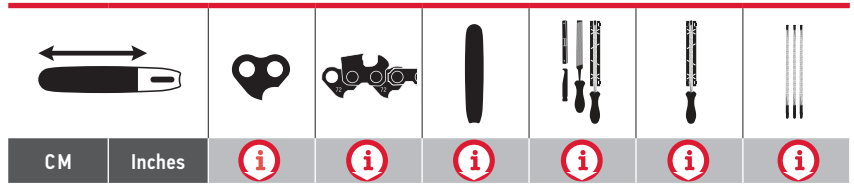

CM	Inches	i	i	i	i	i	i
CMI								
CMI25ccm	30	12	45	B45	BA12	B1	B2	B5
CMI1800, EKS-1800	35	14	52	B52	BA14	B1	B2	B5
CMI38	40	16	56	B56	BA16	B1	B2	B5
CMI45-40	40	16	57	B57	—	B1	B2	B5
2040KSS Elektro, C-BKS 45, 4-40	40	16	57	B57	BA16	B1	B2	B5
COMET								
CKS 200, KS2000/40	40	16	57	B57	BA16	B1	B2	B5
CUB CADET®								
CC 1936, CC 2740	35	14	52	B52	BE14	B1	B2	B5
	40	16	56	B56	—	B1	B2	B5
CC 3045, 3352, 3551, 4051, 4256	33	13	56	F56	FE13	D1	D2	D5
	38	15	64	F64	FE15	D1	D2	D5
	38	15	64	F64	—	D1	D2	D5
	40	16	60	—	—	K1	K2	K5
	45	18	72	F72	FE18	D1	D2	D5
	45	18	68	L68	—	K1	K2	K5
DO IT								
CSE 2040/code 78203, YD-KY03-38A, YD-KY05-38A	40	16	56	B56	—	B1	B2	B5
DOLMAR®								
Pole Saw EE-150, ME-246.4	25	10	40	—	—	B1	B2	B5
Ⓢ ES-2A, ES-31A, ES-31, ES-33A, ES-36A, ES-38A, ES-40A, PS-2, PS-3, PS-4, PS-32C, PS-32C TLC, PS-34, PS4/35, PS-36, PS-38A	30	12	46	A46	—	A1	A2	A5
	35	14	52	A52	—	A1	A2	A5
	40	16	56	A56	—	A1	A2	A5
Ⓢ ES-4A QS, ES-5A QS, ES-32A QS, ES-37A QS, ES-41A QS	30	12	46	A46	—	A1	A2	A5
	35	14	52	A52	—	A1	A2	A5
	40	16	56	A56	—	A1	A2	A5
PS220TH, PS221TH, PS222TH	25	10	40	—	—	B1	B2	B5
DOLMAR®								
100, 100S, 101, 102, 103, 104, 105, 106, 108, 275, 285, 290, 295, ES-3, ES-6A QS, ES-30, ES-35, ES-41A QS, ES-42 A, ES-140, ES-151A, ES-152A, ES-152 A QS, ES-153 A, ES-160, ES-161A, ES-162A, ES-162A QS, ES-163A, ES-171A, ES-172A, ES-172A QS, ES-173A, ES-1600, ES-2035A, ES-2035AP, ES-2040A, ES-2135A, ES-2135 AP, ES-2140A ES, ES-2140 AP, PS-32 C, PS33, PS-34, PS-35 C, PS-35 C TLC, PS-39ES, PS41, PS-41 QS, PS-2, PS-45, PS-45 QS, PS-330, PS-330 QS, PS-340, PS-340 QS, PS-341, PS-341 Happy Start, PS-344, PS-3410, PS-350, PS-350 C, PS-350 SC, PS-390 QS, PS-400, PS-400 QS, PS-401, PS-401 QS Happy Start, PS-3300TH, PS-3400TH, PS-3410 TH, PS-3410 TH TLC	30	12	46	B46	—	B1	B2	B5
	35	14	52	B52	BA14	B1	B2	B5
	40	16	56	B56	BA16	B1	B2	B5
Ⓢ 113, 111, 110i, 115i	33	13	56	D56	DE13	D1	D2	D5
	38	15	64	D64	DE15	D1	D2	D5
	45	18	72	D72	DE18	D1	D2	D5
Ⓢ PS-410, PS-411, PS-420, PS-420 C, PS-420 SC	33	13	56	D56	—	D1	D2	D5
	38	15	64	D64	—	D1	D2	D5
	45	18	72	D72	—	D1	D2	D5
105, 108, 111, 115i, PS-460, PS-4600S, PS-4605, PS-4605 H, PS-500, PS-500 C, PS-5000, PS-5000H, PS-5105 C, PS-5105 CH, PS-5105CX, PS-6100, PS-6100 H	33	13	56	F56	FE13	D1	D2	D5
	38	15	64	F64	FE15	D1	D2	D5
	40	16	66	F66	—	D1	D2	D5
	45	18	72	F72	FE18	D1	D2	D5
109, 111, 112, 114, 115i/H, 116, 116Si, 117, 119, 120 Super/Si, 219, PS-43, PS-52, PS-460, PS-4600S, PS-5000, PS-500, PS-500 C, PS-630, PS-5000 H, PS-5105, PS-5105 C, PS-5105 H, PS-6000i/H, PS-6100, PS-6100 H, PS-6400, PS-6400 H, PS-6800i/H, PS-7300, PS-7300 H, PS-7310, PS-7310 H, PS-7900, PS-7900 H, PS-7910, PS-7910 H, PS-9000, PS-9010	38	15	56	L56	—	K1	K2	K5
	40	16	60	—	—	K1	K2	K5
	45	18	64	L64	—	K1	K2	K5
	45	18	68	L68	LJ18	K1	K2	K5
	50	20	72	L72	—	K1	K2	K5
DOLMAR® / ..								
101, 200, 201, 260	30	12	45	B45	—	B1	B2	B5
	35	14	50	B50	—	B1	B2	B5
DYNAMAC								
DY36, DY19E	40	16	57	B57	BA16	B1	B2	B5
DY51/46	45	18	72	F72	FE18	D1	D2	D5
ECHO®								
CS-285EVL, CS-290EVL, CS-300EVL, CS-302, CS-315, CS-320EVL, CS-328, CS-330EVL, CS-360EVL, CS-2600, CS-2800, CS-2900, CS-3000, CS-3050, CS-3400, CS-3450/4400, CS-3500, E155, ECS-150/1850FT, ECS-2000/3000/3050	30	12	45	B45	BA12	B1	B2	B5
	35	14	52	B52	BA14	B1	B2	B5
	40	16	57	B57	BA16	B1	B2	B5