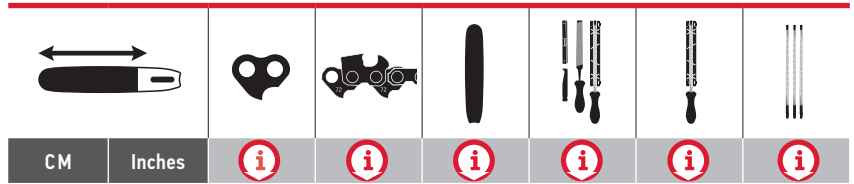

CM	Inches	i	i	i	i	i	i
OBI-CMI ./..								
2115	35	14	52	B52	BA14	B1	B2	B5
OBI-DIANA								
1300-35KS, 1400-40KS	30	12	45	B45	BA12	B1	B2	B5
	35	14	52	B52	BA14	B1	B2	B5
	40	16	56	B56	BA16	B1	B2	B5
OBI-VARIOLUX								
2135KSE, 2140KSE, 2335BKS	35	14	52	B52	—	B1	B2	B5
	40	16	57	B57	—	B1	B2	B5
2340BKS	40	16	56	B56	—	B1	B2	B5
V-EKS2400	40	16	56	B56	BA16	B1	B2	B5
O.K.								
EKS 1635, OK3600	35	14	52	B52	BA14	B1	B2	B5
EKS 1840	40	16	57	B57	BA16	B1	B2	B5
EK 2000-400WLK	40	16	56	B56	BA16	B1	B2	B5
OGRÓD+ PLUS								
1400W, 1600w	35	14	52	B52	BA14	B1	B2	B5
OLEO-MAC®								
932, 936, 940	30	12	45	B45	BA12	B1	B2	B5
	35	14	52	B52	BA14	B1	B2	B5
935, E 1500F, E 1700F, E 1900F	30	12	44	B44	—	B1	B2	B5
	30	12	45	B45	—	B1	B2	B5
	35	14	50	B50	—	B1	B2	B5
	40	16	57	B57	—	B1	B2	B5
	40	16	58	—	—	B1	B2	B5
E 170F	40	16	58	—	—	B1	B2	B5
938, 947, 952	33	13	56	F56	FE13	D1	D2	D5
	38	15	64	F64	FE15	D1	D2	D5
	40	16	66	F66	—	D1	D2	D5
Ⓜ E 170F, E 300F	40	16	64	D64	—	D1	D2	D5
	45	18	68	L68	—	K1	K2	K5
OLEO-MAC OLYMPIK								
931	30	12	45	B45	BA12	B1	B2	B5
	35	14	52	B52	BA14	B1	B2	B5
	40	16	56	B56	BA16	B1	B2	B5
233, 234, 240, 244, 335, 340, 930, 935DX/X, E140F, EF160F	30	12	44	B44	—	B1	B2	B5
	35	14	49	B49	—	B1	B2	B5
	40	16	56	B56	—	B1	B2	B5
Ⓜ 938, 941	33	13	56	D56	DE13	D1	D2	D5
	38	15	64	D64	DE15	D1	D2	D5
	45	18	72	D72	DE18	D1	D2	D5
940, 942, 945/A, 946, 950SUPER, 950/A, 951, 956, 962, E300F	33	13	56	F56	FE13	D1	D2	D5
	38	15	64	F64	FE15	D1	D2	D5
	40	16	66	F66	—	D1	D2	D5
	45	18	72	F72	FE18	D1	D2	D5
OM-E200, 240	35	14	50	B50	BD14	B1	B2	B5
OREGON®								
Ⓜ PS250	20	8	34	A34	084MLEA041	A1	A2	A5
CS1500	45	18	62	571039	BA18	—	—	—
CS250	35	14	52	566336	BA14	—	—	—
CS300	40	16	56	573268	BA16	—	—	—