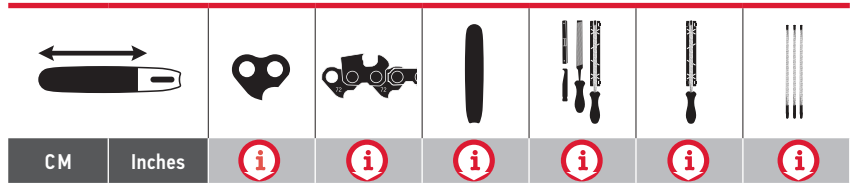

ALPINA . / ..

A40E, A45, P41, P45, Prof-41, Prof-45	40	16	65	—	—	D1	D2	D5
	45	18	72	E72	—	D1	D2	D5
Castor Happy Garden CX 45N	45	18	60	B60	—	B1	B2	B5
Castor Happy CX 40	35	14	50	B50	—	B1	B2	B5
	40	16	56	B56	—	B1	B2	B5
Castor CP 360	35	14	50	B50	—	B1	B2	B5
Castor CP 390	40	16	56	B56	—	B1	B2	B5
Garden Ranger/Jolly 40	40	16	57	B57	—	B1	B2	B5
Range/Jolly 35N	35	14	50	B50	—	B1	B2	B5
Range/Jolly 40N	40	16	56	B56	—	B1	B2	B5
Silver	45	18	60	B60	—	B1	B2	B5

ALPINA. / ..

A40, A40E, P41, P45, Prof-41, Prof-45	40	16	65	—	—	D1	D2	D5
	45	18	72	E72	—	D1	D2	D5
Castor CP 450	40	16	56	F56	—	D1	D2	D5
	45	18	72	F72	—	D1	D2	D5
Castor CP 500	45	18	72	F72	—	D1	D2	D5
P700, P800, Prof-700, Prof-800, Prof-750	45	18	68	L68	LJ18	K1	K2	K5
	50	20	72	L72	LJ20	K1	K2	K5

ALPINA PREMIUM

270	25	10	40	B40	—	B1	B2	B5
361	35	14	50	B50	—	B1	B2	B5
391Q	40	16	56	B56	—	B1	B2	B5
430	40	16	66	D66	—	D1	D2	D5
470	45	18	72	D72	—	D1	D2	D5

ASGATEC

EK1400, EK1600, EK1801, EK1840, EK2001, EK2040	35	14	52	B52	BA14	B1	B2	B5
	40	16	57	B57	BA16	B1	B2	B5

ATIKA

430	20	8	33	A33	—	A1	A2	A5
Comet KS200/40	40	16	57	B57	BA16	B1	B2	B5
BKS38, BKS38A, KS 2001/40, KSC 2401/40	40	16	57	B57	—	B1	B2	B5

BASIC

EKS 1800	40	16	54	B54	BH16	B1	B2	B5
EK1800, MKS4640	40	16	57	B57	BA16	B1	B2	B5

BESTGREEN

BG1900T	40	—	56	B56	—	B1	B2	B5
BG3840	40	16	66	F66	—	D1	D2	D5
BG4245	45	18	56	B56	—	B1	B2	B5
BG4445	45	18	72	E72	—	D1	D2	D5

BLACK + DECKER®

430	20	8	34	A34	—	A1	A2	A5
GK1817, GKC1817, GPC 1800	35	14	52	B52	—	B1	B2	B5
CS1835	30	12	44	B44	BH12	B1	B2	B5
CS30, CS35, DN400, DN401, DN402, DN404, DN412, DN416, GK30, GK120, GK300, GK310, GK320, GK321, GK322, GK330, GK331, GK430, GK435, GK440, GK535, GK540, GK425, GK35, GK1430, GK1440, GK1630, GK1630T, 35T, 40T, GK1635TX	35	14	49	B49	BH14	B1	B2	B5
	40	16	56	B56	BH16	B1	B2	B5

BLACK + DECKER® . / ..

GK1635TX-QS	35	14	49	B49	BH14	B1	B2	B5
GK1640T	40	16	56	B56	BH16	B1	B2	B5
GK1940T, GK2240T	40	16	57	B57	—	B1	B2	B5

BONUS

EKS 2500QT - 2000 Watt	40	16	55	B55	—	B1	B2	B5
KSB 35, MKS3835, GK1635TE	35	14	49	B49	—	B1	B2	B5
KSE2000S	40	16	55	B55	BH16	B1	B2	B5
KSi1800-35, KSi1800	35	14	52	B52	BA14	B1	B2	B5
	40	16	57	B57	BA16	B1	B2	B5