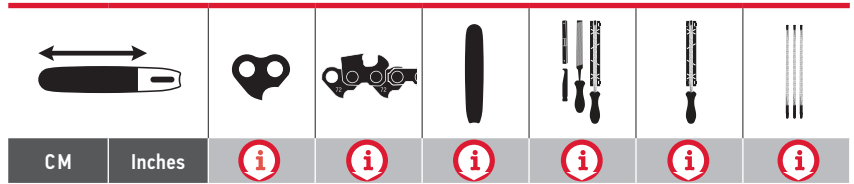

ERGO-TOOLS

E-EAS620	20	8	33	—	—	A33	A2	A5
E-KS2035	35	14	52	B52	BA14	B1	B2	B5
FEAS6020T Pole Saw	20	8	33	—	—	B1	B2	B5
FEKS2040	40	16	57	B57	—	B1	B2	B5

EXPERT PERFORMANCE

1403-002	40	16	57	B57	BA16	B1	B2	B5

FARMER

MKS 350	35	14	49	B49	BH14	B1	B2	B5
MKS 360, MKS 360W	35	14	53	B53	BA14	B1	B2	B5

FEVILL

SCS 723	40	16	56	A56	—	A1	A2	A5

FIVEA

2200W	35	14	53	B53	BA14	B1	B2	B5
GCS 3800	40	16	57	B57	BA16	B1	B2	B5

FLEURELLE

FEKS 2040, KSE2040	40	16	57	B57	BA16	B1	B2	B5

FLO

FLO 2000 79820	40	16	57	B57	BA16	B1	B2	B5
FLO 7982, FLO 79832	45	18	72	F72	FE18	D1	D2	D5

FLORABEST

Pole Saw 550Watt, FHE550A1	25	10	40	B40	—	B1	B2	B5
FKS200/08, FKS2000A1, FKS2000B1, FKS2000/6, FKS2000/7, FKS22000A1, FKS2200B1,	40	16	57	B57	BA16	B1	B2	B5

FLORASELF

CS35, P38, 330 Elektro 1500 Watt	30	12	45	B45	—	B1	B2	B5
	35	14	50	B50	BH14	B1	B2	B5
	40	16	55	B55	BH16	B1	B2	B5
538, PE 1401	35	14	44	B44	BH14	B1	B2	B5
	40	16	49	B49	BH16	B1	B2	B5
330 Elektro, 335 Elektro, 340 Elektro	30	12	45	B45	—	B1	B2	B5
	35	14	50	B50	—	B1	B2	B5
	40	16	55	B55	—	B1	B2	B5

GARDEN

GD33, GD36, Euro35N, P360	35	14	50	B50	—	B1	B2	B5
GD33, GD39, P390	40	16	56	B56	—	B1	B2	B5
GD45, P450	45	18	72	F72	—	D1	D2	D5
GD50, P500	50	20	78	—	—	D1	D2	D5

GARDEN MASTER

GM06023	40	16	57	B57	BA16	B1	B2	B5

GARDENA

CST2018-LI	20	8	34	A34	—	A1	A2	A5
CST3018	30	12	45	B45	BA12	B1	B2	B5
CST3519CX	35	14	52	B52	BA14	B1	B2	B5
CSI 4020	40	16	57	B57	BA16	B1	B2	B5

GARDOL

Pole Saw GASI 24-20	20	8	33	—	—	B1	B2	B5
GHH-E20 Li	20	8	33	91PX033E	080SDEA041	B1	B2	B5
GEKI 25-40 PRO	40	16	57	B57	BA16	B1	B2	B5
GMSE 1535	35	14	53	B53	BA14	B1	B2	B5
GMSE 2245	45	18	72	F72	—	D1	D2	D5
GPS 182B	30	12	44	B44	BH12	B1	B2	B5

GO/ON

EK 1800	40	16	57	B57	—	B1	B2	B5
PC1800 Watt, EKS1835/2	35	14	53	B53	BA14	B1	B2	B5

G-36

	35	14	52	B52	—	B1	B2	B5

GREENWORKS

Pole Saw 20107	20	8	33	A33	—	A1	A2	A5