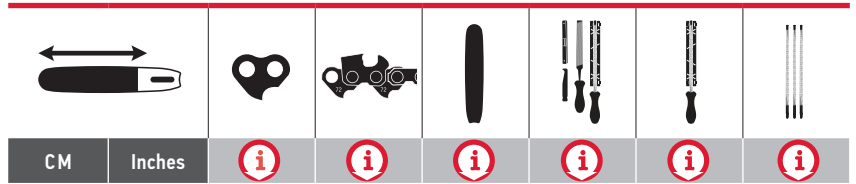

IKRA

	CM	Inches	i	i	i	i	i	i
KS 1200-B/30, 35, KS 1400-B/40	30	12	45	B45	BA12	B1	B2	B5
	35	14	52	B52	BA14	B1	B2	B5
	40	16	56	B56	BA16	B1	B2	B5
BKS 4135, KSE2000-35, KSI1800-35	35	14	52	B52	BA14	B1	B2	B5
BKS 4141	40	16	56	B56	—	B1	B2	B5
BKS 5146	45	18	72	F72	BA16	D1	D2	D5
EKS 1500-35	35	14	52	B52	BA14	B1	B2	B5
KSB3940, KSE2000, KSE2400-40, KSI2000, KSI2000-40, KSI2200	40	16	56	B56	BA16	B1	B2	B5
KSB 4945	45	18	72	D72	—	D1	D2	D5
KSE2400-35	35	14	52	B52	—	B1	B2	B5
KSE2400, KSE2400-45	45	18	62	B62	—	B1	B2	B5
KSE2000-35	35	14	52	B52	BA14	B1	B2	B5

IKRA ./..

KSE2000-40, KSE2540LA	40	16	57	B57	BA16	B1	B2	B5
KSE2000-45, KSE2150	45	18	62	B62	—	B1	B2	B5
KSI1600-35, KSI1800, KSI1800-40	35	14	52	B52	BA14	B1	B2	B5
KSI1600-40, KSI1800-40, PKS 1635, PKS1840, PKS 4645, Swing 1840	40	16	57	B57	BA16	B1	B2	B5
PKS 4240	40	16	55	F72	B55	B1	B2	B5

JATT

YT4653	35	14	52	B52	BA14	B1	B2	B5
YT4774	40	16	57	B57	BA16	B1	B2	B5

JENN FENG

AC310114-35	35	14	49	B49	BH14	B1	B2	B5

JOLLY

40 Garden Ranger	40	16	56	B56	—	B1	B2	B5

JONSERED®

370, 380, 2036, CS2117EL, CS2121EL, 2135T, 2138, 2234, 2238	30	12	45	B45	—	B1	B2	B5
	35	14	52	B52	BE14	B1	B2	B5
	40	16	56	B56	—	B1	B2	B5
2014, 2016, 2040, 2041, 2045, 2050, 2054, 2152	33	13	56	D56	DE13	D1	D2	D5
CS2147	38	15	64	D64	DE15	D1	D2	D5
	45	18	72	D72	DE18	D1	D2	D5
CS2147	33	13	56	F56	FE13	D1	D2	D5
	38	15	64	F64	FE15	D1	D2	D5
	40	16	66	F66	—	D1	D2	D5
	45	18	72	F72	FE18	D1	D2	D5
45E, 49SP, 50, 51, 52E, 370, 380, 410, 420, 435, 450, 451E, 451EV, 451EVS, 452, 455, 490, 510, 520, 525, 535, 590, 2012, 2015, 2041, 2045, 2050, 2051, 2054, 2055, 2063, 2149, 2163, 2159, 2150, 2145, 2141, 2137, 2152, 2159, 2240, 2245, 2250, 2252, 2253, 2255, 2258, 2260, EL14, EL1200	33	13	56	F56	FE13	D1	D2	D5
	38	15	64	F64	FE15	D1	D2	D5
	40	16	66	F66	—	D1	D2	D5
	45	18	72	F72	FE18	D1	D2	D5
670, 670 Champ, 670 Super, 2063,2065, 2071, 2077, 2083, 2094, 2095, 2139T, 2171, 2165, 2163	38	15	56	L56	—	K1	K2	K5
	40	16	60	—	—	K1	K2	K5
	45	18	68	L68	LJ18	K1	K2	K5
	50	20	72	L72	LJ20	K1	K2	K5