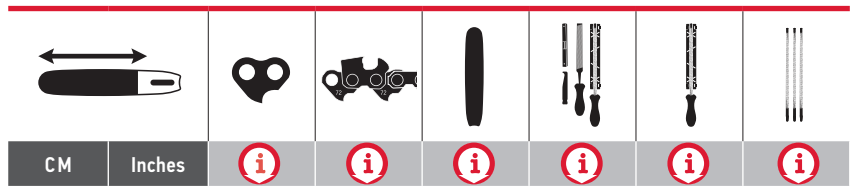

KING CRAFT . / ..

	CM	Inches	i	i	i	i	i	i
EKS 1750 Jahr 2000	40	16	55	A55	—	A1	A2	A5
BKS 400-2,2	40	16	54	B54	BH16	B1	B2	B5
BKS 4135	35	14	52	B52	—	B1	B2	B5
BKS 4141	40	16	56	B56	BA16	B1	B2	B5
BKS 5146	45	18	72	F72	—	D1	D2	D5
EKS 1600-40, EKS 1750 ab 6/2002, EKS1800-40, KS 2000TF-40	40	16	57	B57	—	B1	B2	B5
KS 2000TF-45	45	18	62	B62	—	B1	B2	B5
KS 2000TS-40	40	16	57	B57	—	B1	B2	B5
KS 2000TS-45	45	18	62	B62	—	B1	B2	B5
KSE 2000-35	35	14	52	B52	—	B1	B2	B5
KSE 2000-40, KSI 2000-40, KSI 2200	40	16	57	B57	—	B1	B2	B5
KSI 2000-40	40	16	56	B56	BA16	B1	B2	B5
KSE 2000-45	45	18	62	B62	—	B1	B2	B5
1800/40	40	16	57	B57	—	B1	B2	B5
1920	40	16	57	B57	BA16	B1	B2	B5

KINZO

1,2 KW	35	14	53	B53	BA14	B1	B2	B5
1,5 KW	40	16	66	F66	—	D1	D2	D5
Garden Power 35cm	35	14	53	B53	BA14	B1	B2	B5
Garden Power 1600 Watt	40	16	57	B57	BA16	B1	B2	B5

LANDXGAPE

Positec LX302 2400W	40	16	57	B57	BA16	B1	B2	B5

LEROYSOMER

TLS1412, TLS1530, TLS1614, TLS1616, TLS1635, TLS1716, S2025 SFN 1600W	30	12	45	B45	—	B1	B2	B5
	35	14	50	B50	—	B1	B2	B5
	40	16	56	B56	—	B1	B2	B5
S2027 SFN 2000W	40	16	57	B57	BA16	B1	B2	B5

LIDL

Pole Saw Florabest 550 Watt	25	10	40	B40	—	B1	B2	B5
Florabest FKS2200/10	40	16	57	B57	BA16	B1	B2	B5

LUX

A-AS 18Li/20, A-HS18Li Set, AKS 18Li/20, AKS 184/20, BAS 34/20, B-HS SET, B-HS plus Set, E-AS 710/20, EAS 600/20, EAS 18Li20	20	8	33	B33	—	B1	B2	B5
1-40, B-KS 40, EKSL 2200-40, EKS 2400-40, E-KSL-2200/40, E-KS 2200/40L	40	16	57	B57	—	B1	B2	B5
BKS 46, 4-45	45	18	61	B61	—	B1	B2	B5
Ⓢ BKS 42/45, BKS 46/45 plus, BKS 46/45, BKS 46, 4-45, B-KS/45plus	45	18	72	D72	—	D1	D2	D5

MAC ALLISTER

MCSP25	25	10	40	B40	—	—	—	—
Mac 25TT	30	12	45	B45	—	B1	B2	B5
Mac 45TT	42	18	72	F72	FE18	D1	D2	D5
MCSWD25, MCSP25, MCSWP40S, MCSP36	30	12	45	B45	BA12	B1	B2	B5
MCSWP2000S	40	16	56	B56	BA16	B1	B2	B5
Mac 2200W	40	16	55	B55	—	B1	B2	B5
Mac 2000 TEL2000W, MCSP40,	40	16	57	B57	BA16	B1	B2	B5
MCS2000	40	16	57	B57	—	B1	B2	B5
MCS2400, MCSWP2400S	45	18	62	PS62E	BA18	—	—	—
Mac 2000 TE 45-2000W	45	18	60	B60	BH18	B1	B2	B5
Mac 2150-45, MCSWP45, MCSP45	45	18	62	B62	—	B1	B2	B5
Mac 2240, MEKS 2240	40	16	57	B57	BA16	B1	B2	B5
Mac 50CC	50	20	78	—	—	—	—	—
Mac 38TT45	45	18	60	B60	BH18	B1	B2	B5