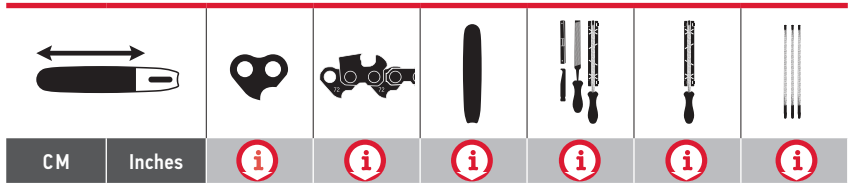

POULAN®								
	CM	Inches	i	i	i	i	i	i
ES300	35	14	52	A52	—	A1	A2	A5
	40	16	56	A56	—	A1	A2	A5
1800, 2000, 2300AV, 2300CVA, 25A, MICRO25, S25CVA, S25D, S25DA, P600, 2050, 2100, 2150, 2250, 2400, 2450, 2550, 2600, ESV1414-1450W, Woodshark 1400W, 36cc	30	12	45	B45	BA12	B1	B2	B5
	35	14	52	B52	BA14	B1	B2	B5
	40	16	56	B56	BA16	B1	B2	B5
	45	18	62	B62	—	B1	B2	B5
1600W	40	16	57	B57	BA16	B1	B2	B5
2800, 2900, 3300, 3350	33	13	56	D56	—	D1	D2	D5
	38	15	64	D64	—	D1	D2	D5
	45	18	72	D72	—	D1	D2	D5
200 Seires, 245, 375, 300 Series, 306,3 400 ,360, 361, 3700, 3800, 400 Series, 4000, 4200, 4400, 4800, 4900, 5200,54	40	16	60	—	—	K1	K2	K5
	50	20	70	—	—	K1	K2	K5
POWER FORCE								
AC311076	40	16	55	B55	BA16	B1	B2	B5
POWER G								
PCS 38Z	40	16	57	B57	BA16	B1	B2	B5
POWER PLUS								
XG 1013	35	14	52	B52	—	B1	B2	B5
XG 64111	40	16	56	B56	—	B1	B2	B5
POWER PRUNER								
PP600	26	10	39	—	—	B1	B2	B5
PRO WORK								
1840	40	16	57	B57	BA16	B1	B2	B5
PEK 1840	40	16	55	B55	BH16	B1	B2	B5
REMINGTON®								
1300	35	14	50	B50	—	B1	B2	B5
RYOBI®								
Pole Saw RPP720, RPP1820LI	20	8	33	A33	—	A1	A2	A5
RCS36 AKKU	30	12	45	A45	—	A1	A2	A5
35B, CS36C, CS41, CSE3330, CSE385CB, HC31, HC36, HC41, HCS31, HCS36	30	12	44	B44	BH12	B1	B2	B5
	35	14	49	B49	BH14	B1	B2	B5
	40	16	55	B55	BH16	B1	B2	B5
KS33B-SET, PCN-3335, RCS-3335C, RCS3535A, RCS3535B, RCS3535CA, RCS3535CB, RCS3535C2, RCS3835T, RCS18352C	35	14	52	B52	BA14	B1	B2	B5
RCS4240B	40	16	56	B56	BA16	B1	B2	B5
RCS4040CA, RCS4040CB	40	16	59	B56	—	B1	B2	B5
ECS2040, RCS3540C, RZC3540C	40	16	57	B57	BA16	B1	B2	B5
PCN-3840, PCN-4040	40	16	66	E66	—	D1	D2	D5
PCN-4545, RCS4446C2	45	18	72	E72	—	D1	D2	D5
RCS4046C	46	18	62	B62	—	B1	B2	B5
SABRE								
31, 33, CS35, S335B, S385B, 205, 3350B	30	12	48	B48	—	B1	B2	B5
	35	14	53	B53	—	B1	B2	B5
	40	16	59	B59	—	B1	B2	B5
SCHEPPACH								
CSH2400-160E	40	16	56	B56	—	B1	B2	B5
SCHWARZBACH								
SEK 2000	40	16	57	B57	BA16	B1	B2	B5
SHARK								
KS1800-40CK	40	16	57	B57	BA16	B1	B2	B5
MKS3840	40	16	54	B54	BH16	B1	B2	B5