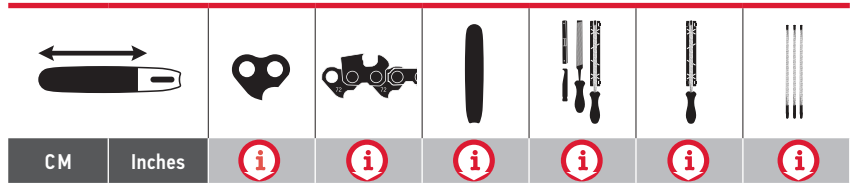

GO/ON

EK 1800	40	16	57	B57	—	B1	B2	B5
PC1800 Watt, EKS1835/2	35	14	53	B53	BA14	B1	B2	B5

G-36

	35	14	52	B52	—	B1	B2	B5
--	----	----	----	-----	---	----	----	----

GREENWORKS

Pole Saw 20107	20	8	33	A33	—	A1	A2	A5
----------------	----	---	----	-----	---	----	----	----