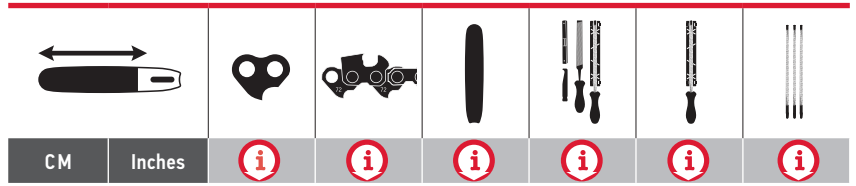

CASTORAMA

48cc 548067	35	14	53	B53	BA14	B1	B2	B5
Cast TPE 40	40	16	56	B56	—	B1	B2	B5

CHAMPION®

138/242/335-16	40	16	56	B56	—	B1	B2	B5
----------------	----	----	----	-----	---	----	----	----

	CM	Inches	i	i	i	i	i	i
CMI								
CMI25ccm	30	12	45	B45	BA12	B1	B2	B5
CMI1800, EKS-1800	35	14	52	B52	BA14	B1	B2	B5
CMI38	40	16	56	B56	BA16	B1	B2	B5
CMI45-40	40	16	57	B57	—	B1	B2	B5
2040KSS Elektro, C-BKS 45, 4-40	40	16	57	B57	BA16	B1	B2	B5
COMET								
CKS 200, KS2000/40	40	16	57	B57	BA16	B1	B2	B5
CUB CADET®								
CC 1936, CC 2740	35	14	52	B52	BE14	B1	B2	B5
	40	16	56	B56	—	B1	B2	B5
CC 3045, 3352, 3551, 4051, 4256	33	13	56	F56	FE13	D1	D2	D5
	38	15	64	F64	FE15	D1	D2	D5
	38	15	64	F64	—	D1	D2	D5
	40	16	60	—	—	K1	K2	K5
	45	18	72	F72	FE18	D1	D2	D5
	45	18	68	L68	—	K1	K2	K5
DO IT								
CSE 2040/code 78203, YD-KY03-38A, YD-KY05-38A	40	16	56	B56	—	B1	B2	B5
DOLMAR®								
Pole Saw EE-150, ME-246.4	25	10	40	—	—	B1	B2	B5
Ⓢ ES-2A, ES-31A, ES-31, ES-33A, ES-36A, ES-38A, ES-40A, PS-2, PS-3, PS-4, PS-32C, PS-32C TLC, PS-34, PS4/35, PS-36, PS-38A	30	12	46	A46	—	A1	A2	A5
	35	14	52	A52	—	A1	A2	A5
	40	16	56	A56	—	A1	A2	A5
Ⓢ ES-4A QS, ES-5A QS, ES-32A QS, ES-37A QS, ES-41A QS	30	12	46	A46	—	A1	A2	A5
	35	14	52	A52	—	A1	A2	A5
	40	16	56	A56	—	A1	A2	A5
PS220TH, PS221TH, PS222TH	25	10	40	—	—	B1	B2	B5
DOLMAR®								
100, 100S, 101, 102, 103, 104, 105, 106, 108, 275, 285, 290, 295, ES-3, ES-6A QS, ES-30, ES-35, ES-41A QS, ES-42 A, ES-140, ES-151A, ES-152A, ES-152 A QS, ES-153 A, ES-160, ES-161A, ES-162A, ES-162A QS, ES-163A, ES-171A, ES-172A, ES-172A QS, ES-173A, ES-1600, ES-2035A, ES-2035AP, ES-2040A, ES-2135A, ES-2135 AP, ES-2140A ES, ES-2140 AP, PS-32 C, PS33, PS-34, PS-35 C, PS-35 C TLC, PS-39ES, PS41, PS-41 QS, PS-2, PS-45, PS-45 QS, PS-330, PS-330 QS, PS-340, PS-340 QS, PS-341, PS-341 Happy Start, PS-344, PS-3410, PS-350, PS-350 C, PS-350 SC, PS-390 QS, PS-400, PS-400 QS, PS-401, PS-401 QS Happy Start, PS-3300TH, PS-3400TH, PS-3410 TH, PS-3410 TH TLC	30	12	46	B46	—	B1	B2	B5
	35	14	52	B52	BA14	B1	B2	B5
	40	16	56	B56	BA16	B1	B2	B5
Ⓢ 113, 111, 110i, 115i	33	13	56	D56	DE13	D1	D2	D5
	38	15	64	D64	DE15	D1	D2	D5
	45	18	72	D72	DE18	D1	D2	D5
Ⓢ PS-410, PS-411, PS-420, PS-420 C, PS-420 SC	33	13	56	D56	—	D1	D2	D5
	38	15	64	D64	—	D1	D2	D5
	45	18	72	D72	—	D1	D2	D5
105, 108, 111, 115i, PS-460, PS-4600S, PS-4605, PS-4605 H, PS-500, PS-500 C, PS-5000, PS-5000H, PS-5105 C, PS-5105 CH, PS-5105CX, PS-6100, PS-6100 H	33	13	56	F56	FE13	D1	D2	D5
	38	15	64	F64	FE15	D1	D2	D5
	40	16	66	F66	—	D1	D2	D5
	45	18	72	F72	FE18	D1	D2	D5
109, 111, 112, 114, 115i/H, 116, 116Si, 117, 119, 120 Super/Si, 219, PS-43, PS-52, PS-460, PS-4600S, PS-5000, PS-500, PS-500 C, PS-630, PS-5000 H, PS-5105, PS-5105 C, PS-5105 H, PS-6000i/H, PS-6100, PS-6100 H, PS-6400, PS-6400 H, PS-6800i/H, PS-7300, PS-7300 H, PS-7310, PS-7310 H, PS-7900, PS-7900 H, PS-7910, PS-7910 H, PS-9000, PS-9010	38	15	56	L56	—	K1	K2	K5
	40	16	60	—	—	K1	K2	K5
	45	18	64	L64	—	K1	K2	K5
	45	18	68	L68	LJ18	K1	K2	K5
	50	20	72	L72	—	K1	K2	K5
DOLMAR® / ..								
101, 200, 201, 260	30	12	45	B45	—	B1	B2	B5
	35	14	50	B50	—	B1	B2	B5
DYNAMAC								
DY36, DY19E	40	16	57	B57	BA16	B1	B2	B5
DY51/46	45	18	72	F72	FE18	D1	D2	D5
ECHO®								
CS-285EVL, CS-290EVL, CS-300EVL, CS-302, CS-315, CS-320EVL, CS-328, CS-330EVL, CS-360EVL, CS-2600, CS-2800, CS-2900, CS-3000, CS-3050, CS-3400, CS-3450/4400, CS-3500, E155, ECS-150/1850FT, ECS-2000/3000/3050	30	12	45	B45	BA12	B1	B2	B5
	35	14	52	B52	BA14	B1	B2	B5
	40	16	57	B57	BA16	B1	B2	B5