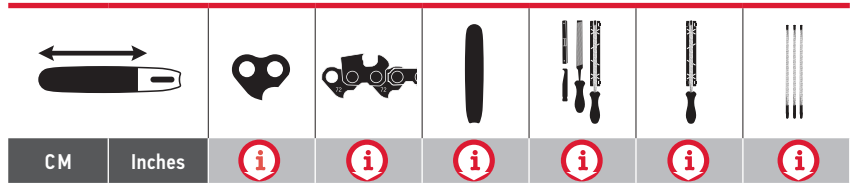

MCCULLOCH® ./..

	CM	Inches						
Mac 540	40	16	55	B55	—	B1	B2	B5
	45	18	60	B60	—	B1	B2	B5
Mac 540E	40	16	55	B55	—	B1	B2	B5
	45	18	60	B60	BH18	B1	B2	B5
Mac 542E	40	16	55	B55	—	B1	B2	B5
	45	18	60	B60	—	B1	B2	B5
Mac 545	45	18	60	B60	BH18	B1	B2	B5
Mac 545E	45	18	60	B60	—	B1	B2	B5
Mac 833, Mac 835	35	14	49	B49	—	B1	B2	B5
Mac 836, Mac 838	35	14	49	B49	—	B1	B2	B5
	40	16	54	B54	—	B1	B2	B5
Mac Ca T441	40	16	56	B56	—	B1	B2	B5
Mac California, Mac California 2000 Kit	45	18	60	B60	BH18	B1	B2	B5
Mac California 42cc	45	18	60	B60	—	B1	B2	B5
Mac Cat 436	35	14	52	B52	—	B1	B2	B5
Mac Cat 440, Mac Cat 441	40	16	56	B56	—	B1	B2	B5
Mac Cat 438, Mac Cat 442	35	14	52	B52	BA14	B1	B2	B5
	40	16	56	B56	—	B1	B2	B5
	45	18	62	B62	—	B1	B2	B5
Mac S36	40	16	54	B54	—	B1	B2	B5
E Promac 1900, E Promac 2200	35	14	50	B50	BH14	B1	B2	B5
	40	16	55	B55	BH16	B1	B2	B5
Promac 10-42, Promac 10-49	38	15	64	D64	—	D1	D2	D5
	45	18	72	D72	—	D1	D2	D5
Promac 33	30	12	45	B45	—	B1	B2	B5
Promac 40, Promac 40 II, Promac 46	40	16	66	E66	—	D1	D2	D5
	45	18	72	E72	—	D1	D2	D5
Promac 46 II	40	16	66	E66	—	D1	D2	D5
	45	18	72	E72	—	D1	D2	D5
Promac 51	40	16	60	—	—	K1	K2	K5
	45	18	68	L68	—	K1	K2	K5
	50	20	72	L72	—	K1	K2	K5
Promac 54 Deko	40	16	60	—	—	K1	K2	K5
	45	18	68	L68	—	K1	K2	K5
	50	20	72	L72	—	K1	K2	K5
Promac 60	40	16	60	—	—	K1	K2	K5
	45	18	68	L68	—	K1	K2	K5
	50	20	72	L72	—	K1	K2	K5
Promac 61 Deko	40	16	60	—	—	K1	K2	K5
	45	18	68	L68	—	K1	K2	K5
	50	20	72	L72	—	K1	K2	K5
Promac 72	50	20	72	L72	—	K1	K2	K5
Timber Bear 842, Timber Bear 846	45	18	72	E72	—	D1	D2	D5
4-18XT	35	14	52	B52	BA14	B1	B2	B5
Titanium 420, Mac 4-20 XT	40	16	56	B56	BA16	B1	B2	B5
Xtreme 3,0	38	15	64	D64	—	D1	D2	D5
Xtreme 3,4	45	18	72	D72	—	D1	D2	D5

MEROX

EK 2400-400WLK	40	16	56	B56	BA16	B1	B2	B5
EKS 2040/1	40	16	57	B57	BA16	B1	B2	B5