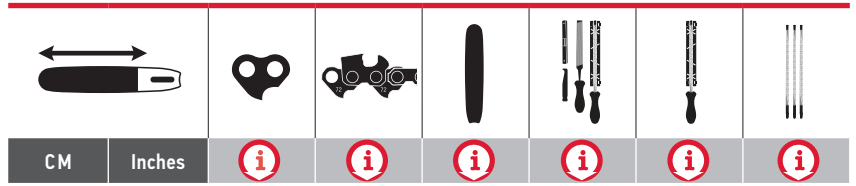

SHINDAIWA®/SDK/ISEKI

	CM	Inches						
140, 150E, 160, 300S, 305, 305AVZ, 340, 345, 346, 350, 355, 357, 360, A090B, A100C, A102, A103, A104P, A105B, A107, A110, A110P, A113, A113L, A113P, A117P, A150B, A180, EYB120, EYB150, EYB180, YB291, YB301, YB311, YB391, YB395, YB401, YB411, YB491	30	12	45	B45	BA12	B1	B2	B5
	35	14	52	B52	BA14	B1	B2	B5
	40	16	57	B57	BA16	B1	B2	B5
360, 366, 370, 377, 400, 415, 416, 420, 440, 450, 451, 488, 500, 510, 560, 580, A180B, YB377, YB495, YB501, YB601, YB691, YB701	33	13	56	F56	—	D1	D2	D5
	38	15	64	F64	—	D1	D2	D5
575, 577, 680, 695, 757, YB801, YB901, YB1091	40	16	60	—	—	K1	K2	K5
	40	16	66	E66	—	D1	D2	D5
YB511, YB591, YB711	40	16	66	E66	—	D1	D2	D5
	45	18	72	E72	—	D1	D2	D5

SHINGU

SP3200T, SP3200, SP3400	30	12	45	B45	BA12	B1	B2	B5
	35	14	52	B52	BA14	B1	B2	B5
	40	16	57	B57	BA16	B1	B2	B5

SKIL®

1605, 1606, 1607, 1620U, 1634U, 1636U	30	12	45	B45	BA12	B1	B2	B5
	35	14	52	B52	BA14	B1	B2	B5
	40	16	57	B57	BA16	B1	B2	B5

SOLO®

636	35	14	52	A52	—	A1	A2	A5
639, 641, 644, 644SP, 645, 647, 651, 654, 651SP	33	13	57	—	—	D1	D2	D5
	38	15	65	F65	—	D1	D2	D5
662, 667, 670, 680, 690	38	15	56	L56	—	K1	K2	K5
	40	16	60	—	—	K1	K2	K5
	45	18	68	L68	LJ18	K1	K2	K5
	50	20	72	L72	LJ20	K1	K2	K5
	30	12	45	B45	BA12	B1	B2	B5
635, 613, 635, 614, 620	35	14	52	B52	BA14	B1	B2	B5
	40	16	57	B57	BA16	B1	B2	B5
	35	14	53	B53	—	B1	B2	B5
600, 605, Farmer	35	14	52	B52	BE14	B1	B2	B5
613-35, 630-35	30	12	45	B45	—	B1	B2	B5
633, 636 = Greenline 36 -39, 637, 635Eco	35	14	52	B52	BE14	B1	B2	B5
630, 633, 636 = Greenline 36 -39, 637, 636 ab 2006	35	14	52	B52	BE14	B1	B2	B5
639	35	14	52	A52	—	A1	A2	A5
	45	16	64	F64	—	D1	D2	D5
640-40	40	16	57	B57	BE16	B1	B2	B5
	45	18	64	F64	—	D1	D2	D5
643	35	14	52	B52	BE14	B1	B2	B5
	40	16	57	B57	BE16	B1	B2	B5
639, 645, 650	33	13	56	F56	FE13	D1	D2	D5
	38	15	64	F64	FE15	D1	D2	D5
	45	18	72	F72	FE18	D1	D2	D5
644	33	13	56	F56	—	D1	D2	D5
	38	15	64	F64	—	D1	D2	D5
651 SP	38	15	64	F64	FE15	D1	D2	D5
	45	18	72	F72	FE18	D1	D2	D5
651	33	13	56	F56	—	D1	D2	D5
	38	15	64	F64	—	D1	D2	D5
	45	18	68	L68	—	K1	K2	K5
656	33	13	56	F56	—	D1	D2	D5
	38	15	64	F64	—	D1	D2	D5
	40	16	60	—	—	K1	K2	K5
	45	18	68	F72	—	D1	D2	D5
	45	18	68	L68	—	K1	K2	K5
	50	20	72	L72	—	K1	K2	K5
	40	16	60	—	—	K1	K2	K5
665, 675, 681	45	18	68	L68	—	K1	K2	K5
	50	20	72	L72	—	K1	K2	K5