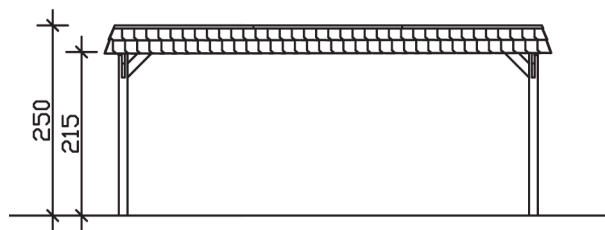

Ansicht vorne