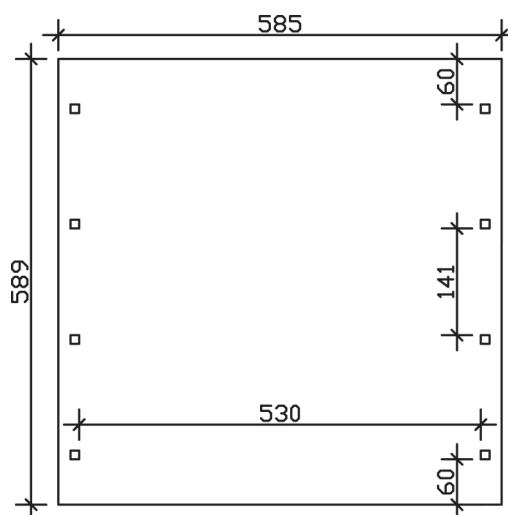

## Carport Spreewald rote Blende

- ▶ Konstruktion aus imprägniertem Nadelholz
- ▶ Grün imprägniert
- ▶ Dachschalung mit EPDM-Folie
- ▶ Pfosten 11,5 x 11,5 cm

► Datenblatt / Baubeschreibung	Carport Spreewald rote Blende
Material	Nadelholz, imprägniert
Farbbehandlung	Grün imprägniert
Pfostenstärke	11,5 x 11,5 cm
Breite	585 cm
Tiefe	589 cm
Grundfläche	34,46 m <sup>2</sup>
Umbauter Raum	84,07 m <sup>3</sup>
Breite Sockelmaß	553 cm
Tiefe Sockelmaß	469 cm
Durchfahrtshöhe vorne	215 cm
Durchfahrtshöhe hinten	203 cm
Durchfahrtsbreite	530 cm
Firsthöhe	250 cm
Traufenhöhe	238 cm
Schneelast	1,25 kN/m <sup>2</sup>
Dachform	Flachdach
Dachfläche	30,25 m <sup>2</sup>
Dachneigung	1,2 °

<b>Dachstärke</b>	20 mm
<b>Wasserablauf</b>	nach hinten
<b>Pfostenabstand Tiefe</b>	141 cm
<b>Pfostenanzahl</b>	8
<b>Oberfläche Holz</b>	137,39 m <sup>2</sup>
<b>Im Lieferumfang enthalten</b>	H-Pfostenanker zum Einbetonieren, Montagematerial, Aufbauanleitung
<b>Anzahl Packstücke</b>	2
<b>Gesamt-Gewicht</b>	1121 kg
<b>Verpackung</b>	Paket 1: B 120 cm x L 560 cm x H 75 cm Gewicht 1001 kg Paket 2: B 50 cm x L 50 cm x H 60 cm Gewicht 120 kg
<b>Artikelnummer</b>	313563-99-35
<b>EAN-Nummer</b>	4018211034109
<b>Lieferhinweis</b>	Für die Anlieferung muss die Zufahrt für 40 t-LKW möglich sein! Die Anlieferung erfolgt frei Bordsteinkante (Festland Deutschland).
<b>Garantie</b>	5 Jahre gemäß unseren Garantiebedingungen

## Carport Spreewald rote Blende

Ansicht vorne

Ansicht Seite

Grundriss

### Carport Spreewald rote Blende

Schnitte und Ansichten Maßstab 1:100