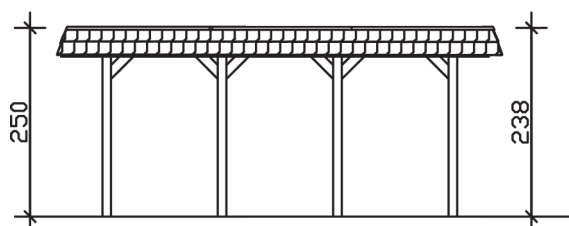

Ansicht Seite